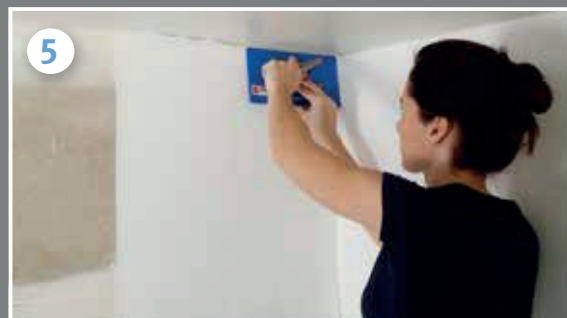

Da sie zudem bereits vorgestrichen ist, entfällt die weitere farbliche Veredelung.

Einfache Verarbeitung in Wandklebetechnik:

1 Wand einkleistern und ...

2 ... die Vliesfaser Ready direkt von der Rolle in das Kleisterbett einlegen.

3 Die Bahnen auf Stoß, Naht an Naht, im Lot verkleben. Nicht überlappend verarbeiten.

4 Blasen- und faltenfrei mit Tapezierbürste oder Moosgummirolle andrücken.

5 Überstände mit einem Kunststoffspachtel in die Ecke drücken und mit einem Cutter-Messer beschneiden.