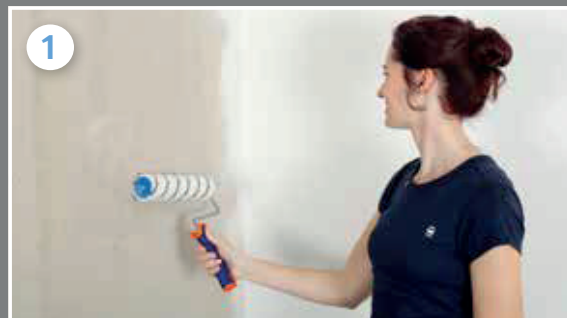

Vliesfaser Ready

ERFURT-Vliesfaser Ready ist eine geprägte Vliestapete, die bereits weiß bedruckt ist und somit nicht gestrichen werden muss. Die Tapete aus 100 % Vlies ist in ausdrucksstarken, effektvollen Strukturen erhältlich, die dank ihrer präzisen Prägung jede Wand optimal in Szene setzen.

ERFURT-Vliesfaser Ready kann in Wandklebetechnik verarbeitet werden und benötigt im Anschluss keinerlei Endbehandlung mehr. Dazu ist die Vliestapete besonders kratzfest, rissüberbrückend sowie abriebfest – für dauerhaft schöne, weiße Strukturwände mit minimalem Aufwand.

Die Vorteile im Überblick

- 100 % Vliestapete
- Frei von PVC
- Geprägte, weiß bedruckte Fertig-Tapete
- Besonders kratzfest ohne Anstrich
- Abriebfest und rissüberbrückend
- Atmungsaktiv und feuchtigkeitsregulierend
- In Wandklebetechnik zu verarbeiten
- Leicht entfernbar

Vliesfaser ist nachhaltig:

Die Vliestapete besteht aus nachwachsenden und/oder recycelten Faserrohstoffen und ist als wohngesundes Produkt völlig frei von PVC, Weichmachern oder anderen bedenklichen Zusatzstoffen. Da sie oben-drein atmungsaktiv und feuchtigkeitsregulierend ist, wirkt sie sich positiv auf das Raumklima aus.

Da sie zudem bereits vorgestrichen ist, entfällt die weitere farbliche Veredelung.

Einfache Verarbeitung in Wandklebetechnik:

1 Wand einkleistern und ...