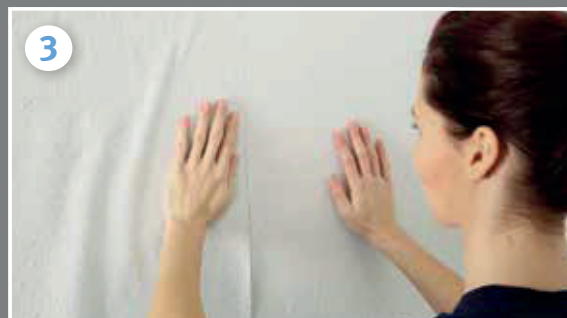

Da sie zudem bereits vorgestrichen ist, entfällt die weitere farbliche Veredelung.

Einfache Verarbeitung in Wandklebetechnik:

1 Wand einkleistern und ...

2 ... die Vliesfaser Ready direkt von der Rolle in das Kleisterbett einlegen.

3 Die Bahnen auf Stoß, Naht an Naht, im Lot verkleben. Nicht überlappend verarbeiten.

4 Blasen- und faltenfrei mit Tapezierbürste oder Moosgummirolle andrücken.

5 Überstände mit einem Kunststoffspachtel in die Ecke drücken und mit einem Cutter-Messer beschneiden.