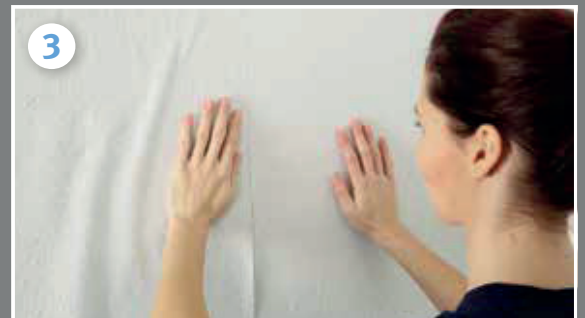

Da sie obendrein atmungsaktiv und feuchtigkeitsregulierend sind, wirken sie sich positiv auf das Raumklima aus. Sie sind einfach und schnell in Wandklebetechnik zu verarbeiten. Auch die kolorierten Artikel sind im Renovierungsfall überstreichbar.

## Einfache Verarbeitung in Wandklebetechnik:

1 Wand einkleistern und ...

2 ... die Vliesfaser Colour direkt von der Rolle in das Kleisterbett einlegen.

3 Die Bahnen auf Stoß, Naht an Naht, im Lot verkleben. Nicht überlappend verarbeiten.