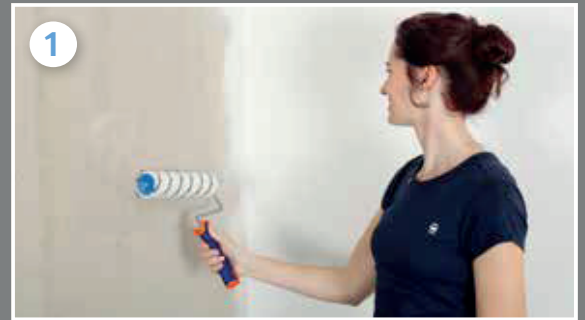

Vliesfaser Colour

Das neue Sortiment farbiger Vliestapeten der Marke ERFURT umfasst geprägte Tapeten mit einer zeitlosen, feinen Gewebestruktur. Von zurückhaltenden, leichten Farbstellungen bis hin zu kräftigen Aqua- und Grautönen lassen sich diese Tapeten mit den unterschiedlichsten Einrichtungsstilen kombinieren.

Ganz nach individuellem Geschmack können ganze Räume mit einer Farbe ausgestattet werden, es sind aber auch Kombinationen und die Gestaltung von „Feature-Walls“ möglich, da die Farbtöne sorgfältig aufeinander abgestimmt sind.

Die Vorteile im Überblick

- 100 % Vliestapete
- Frei von PVC
- Geprägte, farbig bedruckte Fertig-Tapete
- Besonders kratzfest ohne Anstrich
- Abriebfest und rissüberbrückend
- Atmungsaktiv und feuchtigkeitsregulierend
- In Wandklebetechnik zu verarbeiten
- Leicht entfernbar

Vliesfaser ist nachhaltig:

Die ERFURT-Vliestapeten Colour bestehen, wie alle ERFURT-Tapeten, aus nachwachsenden und/oder recycelten Faserrohstoffen und sind als wohngesunde Produkte völlig frei von PVC, Weichmachern oder anderen bedenklichen Zusatzstoffen.

Da sie obendrein atmungsaktiv und feuchtigkeitsregulierend sind, wirken sie sich positiv auf das Raumklima aus. Sie sind einfach und schnell in Wandklebetechnik zu verarbeiten. Auch die kolorierten Artikel sind im Renovierungsfall überstreichbar.

Einfache Verarbeitung in Wandklebetechnik:

1 Wand einkleistern und ...