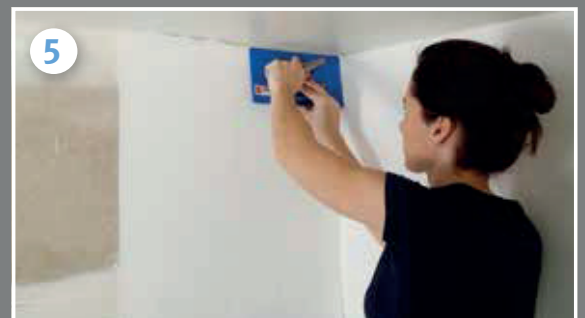

5 Überstände mit einem Kunststoffspachtel in die Ecke drücken und mit einem Cutter-Messer beschneiden.