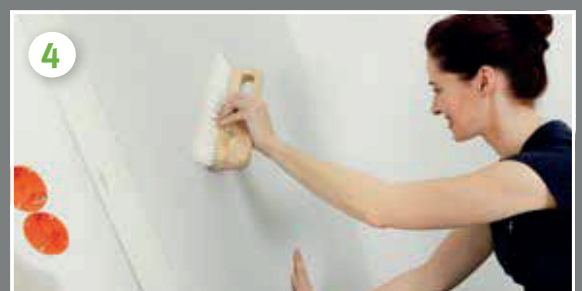

www.blauer-engel.de/uz35

Einfache Verarbeitung mit Weichzeit:

Die Bahnen in Wandhöhe plus Zugabe zuschneiden und die Rückseite auf dem Tapeziertisch gleichmäßig einkleistern.

Die einkleisterten Bahnen 2/3 zu 1/3 zusammenlegen. Dabei nicht knicken. Nach ca. 10 Min. Weichzeit kann die Rauhfaser tapeziert werden.

Die Bahnen auf Stoß, Naht an Naht, im Lot verkleben. Nicht überlappend verarbeiten.

Blasen- und faltenfrei mit Tapezierbürste oder Moosgummirolle andrücken.

Überstände mit einem Tapezierspachtel in die Ecke drücken und mit der Schere abtrennen.