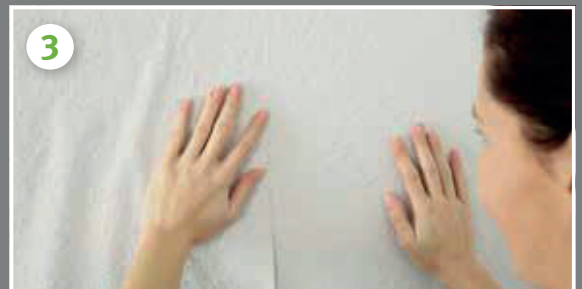

www.blauer-engel.de/uz35

Einfache Verarbeitung mit Weichzeit:

Die Bahnen in Wandhöhe plus Zugabe zuschneiden und die Rückseite auf dem Tapeziertisch gleichmäßig einkleistern.

Die einkleisterten Bahnen 2/3 zu 1/3 zusammenlegen. Dabei nicht knicken. Nach ca. 10 Min. Weichzeit kann die Rauhfaser tapeziert werden.

Die Bahnen auf Stoß, Naht an Naht, im Lot verkleben. Nicht überlappend verarbeiten.

Blasen- und faltenfrei mit Tapezierbürste oder Moosgummirolle andrücken.

Überstände mit einem Tapezierspachtel in die Ecke drücken und mit der Schere abtrennen.