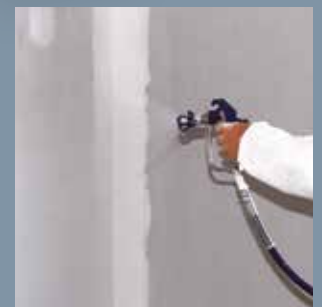

Die Voraussetzung dafür war die Entwicklung eines Abrollgerätes für bis zu 3,20 m breite Tapetenrollen, die in Wandklebetechnik horizontal verarbeitet werden. Das patentierte Gerät wurde über den Fachgroßhandel verliehen, so dass in den letzten Jahren viele Maler in ganz Deutschland das nahtlose Tapezieren mit Variovlies und Vlies-Rauhfaser forciert haben.

- Nahtfreies Tapezieren mit bis zu 3,20 m breiten Rollen
- Kein aufwendiges Nacharbeiten von Nähten
- Geringe körperliche Belastung bei den Tapezierarbeiten
- Wirtschaftlicher Kleisterauftrag per Airless-Gerät
- Hohe Flächenleistung: 210 m²/Tag/Person
- Zufriedenere Kunden durch qualitativ hochwertige Tapezierarbeit

Die GIGA-Rollen können entsprechend der Raumhöhe individuell zugesägt werden.

Der effiziente Kleisterauftrag erfolgt mit dem Airless-Gerät.

ERFURT-VLIES-RAUHFASER 32 PRO und 52 PRO

Die Vlies-Rauhfaser eignet sich besonders für die nahtlose Verarbeitung mit der GIGA-Rolle. Für eine schnelle und einfache Verarbeitung hat sie eine besonders hohe Reißfestigkeit bei gleichzeitig sehr geschmeidiger Haptik, eine starke, prägnante Struktur und eine schöne weiße, Oberfläche. Zusammen mit dem Kleisterauftrag im Airless-Verfahren wird die stärkste Vlies-Rauhfaser zur schnellsten Vlies-Rauhfaser.