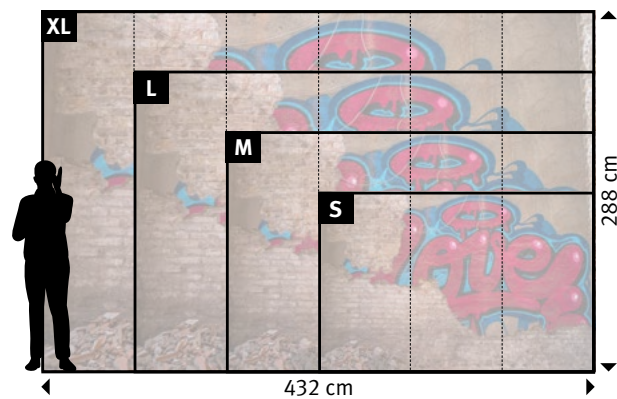

▼

+49 202 6110 322
digitaldruck@erfurt.com
erfurt.juicywalls.pro

PRO (72 cm)		
S	3 lés de 72 cm	= 216 x 144 cm
M	4 lés de 72 cm	= 288 x 192 cm
L	5 lés de 72 cm	= 360 x 240 cm
XL	6 lés de 72 cm	= 432 x 288 cm

+49 202 6110 322
digitaldruck@erfurt.com
erfurt.juicywalls.pro

PRO (72 cm)	↔	↕
S	3 lés de 72 cm	= 216 x 144 cm
M	4 lés de 72 cm	= 288 x 192 cm
L	5 lés de 72 cm	= 360 x 240 cm
XL	6 lés de 72 cm	= 432 x 288 cm