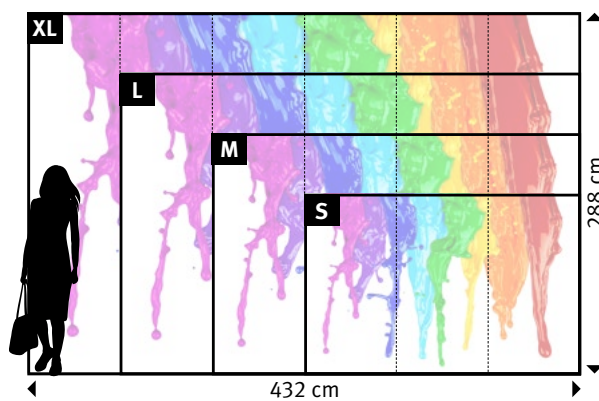

▼

+49 202 6110 322
 digitaldruck@erfurt.com
 erfurt.juicywalls.pro

PRO (72 cm)	↔	↕
S	3 lés de 72 cm	= 216 x 144 cm
M	4 lés de 72 cm	= 288 x 192 cm
L	5 lés de 72 cm	= 360 x 240 cm
XL	6 lés de 72 cm	= 432 x 288 cm

▼

+49 202 6110 322
digitaldruck@erfurt.com
erfurt.juicywalls.pro

PRO (72 cm)		
S	3 lés de 72 cm	= 216 x 144 cm
M	4 lés de 72 cm	= 288 x 192 cm
L	5 lés de 72 cm	= 360 x 240 cm
XL	6 lés de 72 cm	= 432 x 288 cm