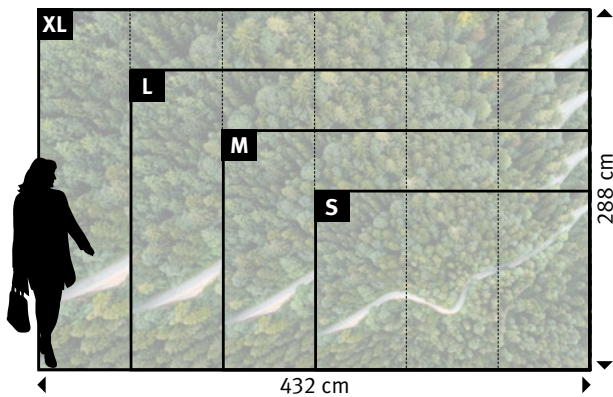

908 | CASCADE LUXURIANTE

Souhaitez-vous des papiers peints, des largeurs, des couleurs, des formats ou des cadrages différents ?

+49 202 6110 322
digitaldruck@erfurt.com
erfurt.juicywalls.pro

PRO (72 cm)	↔	↕
S	3 lés de 72 cm	= 216 x 144 cm
M	4 lés de 72 cm	= 288 x 192 cm
L	5 lés de 72 cm	= 360 x 240 cm
XL	6 lés de 72 cm	= 432 x 288 cm

+49 202 6110 322
digitaldruck@erfurt.com
erfurt.juicywalls.pro

PRO (72 cm)		↔	↕
S	3 lés de 72 cm	=	216 x 144 cm
M	4 lés de 72 cm	=	288 x 192 cm
L	5 lés de 72 cm	=	360 x 240 cm
XL	6 lés de 72 cm	=	432 x 288 cm