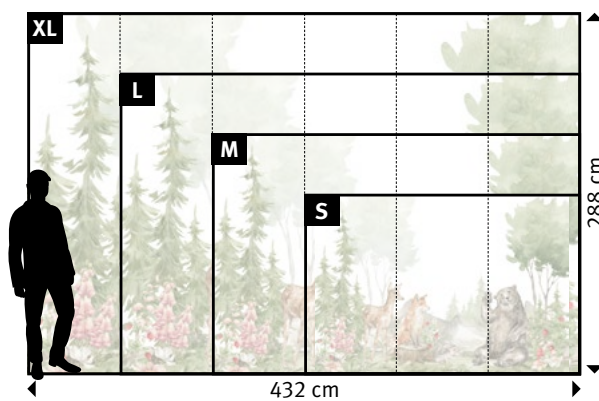

Souhaitez-vous des
papiers peints, des largeurs, des couleurs,
des formats ou des cadrages différents ?

+49 202 6110 322
digitaldruck@erfurt.com
erfurt.juicywalls.pro

PRO (72 cm)		↔	↕
S	3 lés de 72 cm	=	216 x 144 cm
M	4 lés de 72 cm	=	288 x 192 cm
L	5 lés de 72 cm	=	360 x 240 cm
XL	6 lés de 72 cm	=	432 x 288 cm