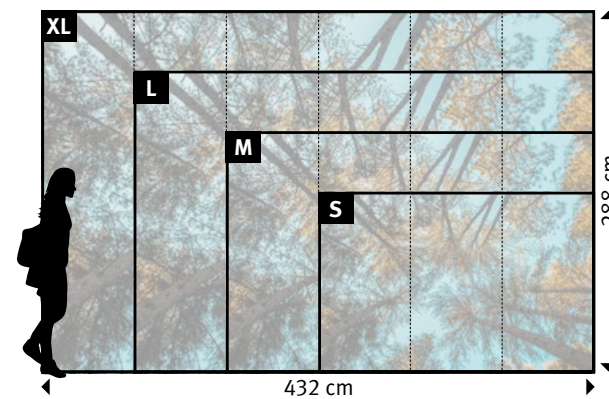

+49 202 6110 322
digitaldruck@erfurt.com
erfurt.juicywalls.pro

PRO (72 cm)		↔	↕
S	3 lés de 72 cm	=	216 x 144 cm
M	4 lés de 72 cm	=	288 x 192 cm
L	5 lés de 72 cm	=	360 x 240 cm
XL	6 lés de 72 cm	=	432 x 288 cm