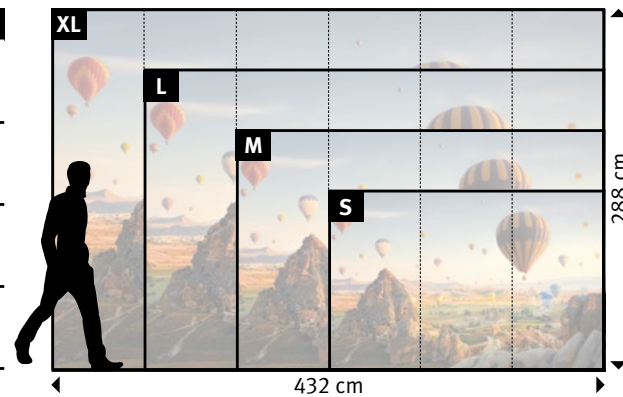

+49 202 6110 322
digitaldruck@erfurt.com
erfurt.juicywalls.pro

PRO (72 cm)	↔	↕
S	3 lés de 72 cm	= 216 x 144 cm
M	4 lés de 72 cm	= 288 x 192 cm
L	5 lés de 72 cm	= 360 x 240 cm
XL	6 lés de 72 cm	= 432 x 288 cm