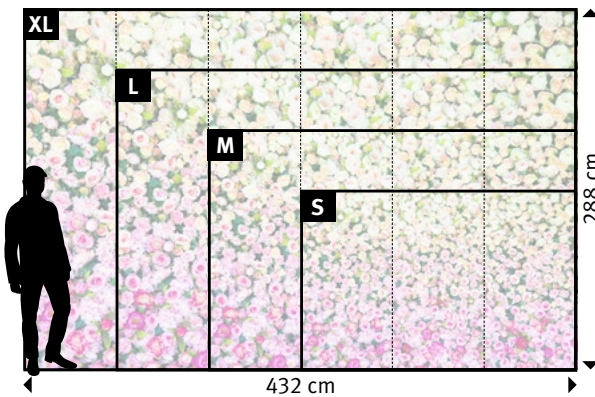

903 | MON CHÉRI

Souhaitez-vous des papiers peints, des largeurs, des couleurs, des formats ou des cadrages différents ?

▼

+49 202 6110 322
 digitaldruck@erfurt.com
 erfurt.juicywalls.pro

PRO (72 cm)	↔	↕
S	3 lés de 72 cm	= 216 x 144 cm
M	4 lés de 72 cm	= 288 x 192 cm
L	5 lés de 72 cm	= 360 x 240 cm
XL	6 lés de 72 cm	= 432 x 288 cm

+49 202 6110 322
digitaldruck@erfurt.com
erfurt.juicywalls.pro

PRO (72 cm)		↔	↕
S	3 lés de 72 cm	=	216 x 144 cm
M	4 lés de 72 cm	=	288 x 192 cm
L	5 lés de 72 cm	=	360 x 240 cm
XL	6 lés de 72 cm	=	432 x 288 cm