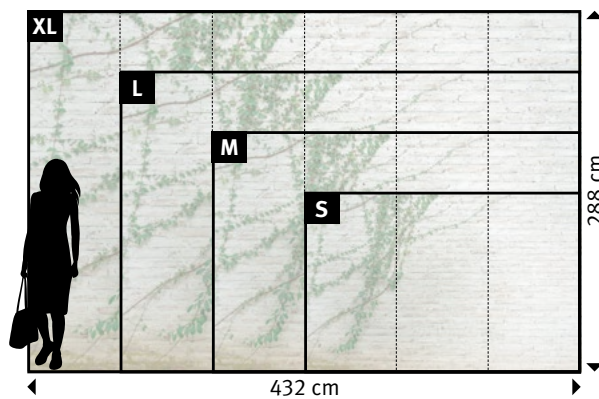

▼

+49 202 6110 322
 digitaldruck@erfurt.com
 erfurt.juicywalls.pro

PRO (72 cm)	↔	↕
S	3 lés de 72 cm	= 216 x 144 cm
M	4 lés de 72 cm	= 288 x 192 cm
L	5 lés de 72 cm	= 360 x 240 cm
XL	6 lés de 72 cm	= 432 x 288 cm

+49 202 6110 322
digitaldruck@erfurt.com
erfurt.juicywalls.pro

PRO (72 cm)		↔	↕
S	3 lés de 72 cm	=	216 x 144 cm
M	4 lés de 72 cm	=	288 x 192 cm
L	5 lés de 72 cm	=	360 x 240 cm
XL	6 lés de 72 cm	=	432 x 288 cm