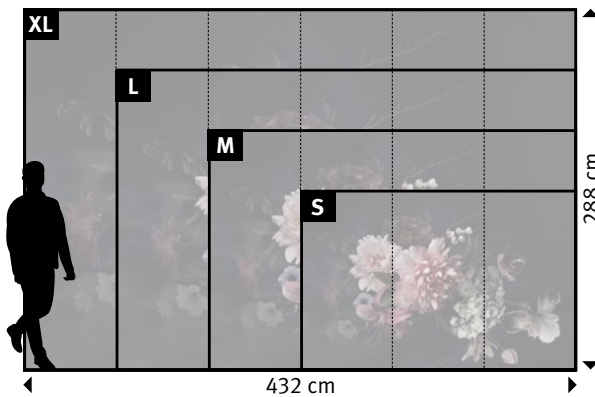

+49 202 6110 322
digitaldruck@erfurt.com
erfurt.juicywalls.pro

PRO (72 cm)	↔	↕
S	3 lés de 72 cm	= 216 x 144 cm
M	4 lés de 72 cm	= 288 x 192 cm
L	5 lés de 72 cm	= 360 x 240 cm
XL	6 lés de 72 cm	= 432 x 288 cm