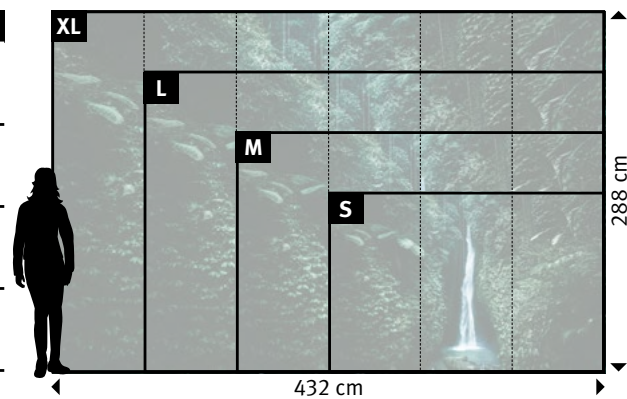

+49 202 6110 322
digitaldruck@erfurt.com
erfurt.juicywalls.pro

PRO (72 cm)	↔	↕
S	3 lés de 72 cm	= 216 x 144 cm
M	4 lés de 72 cm	= 288 x 192 cm
L	5 lés de 72 cm	= 360 x 240 cm
XL	6 lés de 72 cm	= 432 x 288 cm

908 | CASCADE LUXURIANTE

Souhaitez-vous des papiers peints, des largeurs, des couleurs, des formats ou des cadrages différents ?

+49 202 6110 322
digitaldruck@erfurt.com
erfurt.juicywalls.pro

PRO (72 cm)	↔	↕
S	3 lés de 72 cm	= 216 x 144 cm
M	4 lés de 72 cm	= 288 x 192 cm
L	5 lés de 72 cm	= 360 x 240 cm
XL	6 lés de 72 cm	= 432 x 288 cm