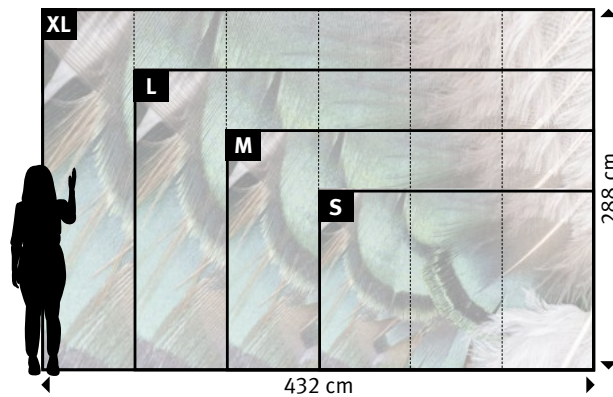

+49 202 6110 322
digitaldruck@erfurt.com
erfurt.juicywalls.pro

PRO (72 cm)	↔	↕
S	3 lés de 72 cm	= 216 x 144 cm
M	4 lés de 72 cm	= 288 x 192 cm
L	5 lés de 72 cm	= 360 x 240 cm
XL	6 lés de 72 cm	= 432 x 288 cm

961 | DUVETEUX

Souhaitez-vous des papiers peints, des largeurs, des couleurs, des formats ou des cadrages différents ?

+49 202 6110 322
digitaldruck@erfurt.com
erfurt.juicywalls.pro

PRO (72 cm)	↔	↕
S	3 lés de 72 cm	= 216 x 144 cm
M	4 lés de 72 cm	= 288 x 192 cm
L	5 lés de 72 cm	= 360 x 240 cm
XL	6 lés de 72 cm	= 432 x 288 cm