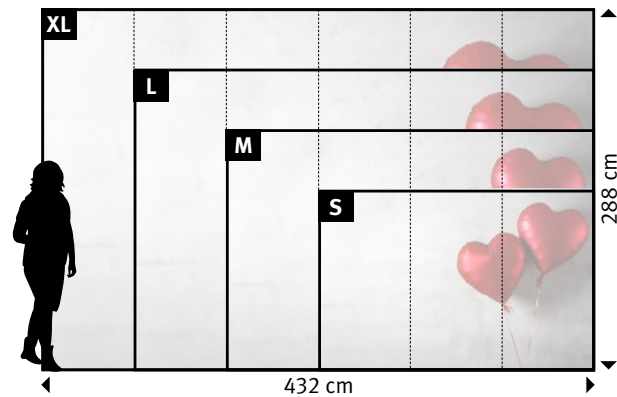

Souhaitez-vous des papiers peints, des largeurs, des couleurs, des formats ou des cadrages différents ?

▼

+49 202 6110 322
digitaldruck@erfurt.com
erfurt.juicywalls.pro

PRO (72 cm)	↔	↕
S	3 lés de 72 cm	= 216 x 144 cm
M	4 lés de 72 cm	= 288 x 192 cm
L	5 lés de 72 cm	= 360 x 240 cm
XL	6 lés de 72 cm	= 432 x 288 cm

Motif	Support	Format
990		

Échantillons de papiers peints originaux imprimés dans « Les échantillons authentiques »