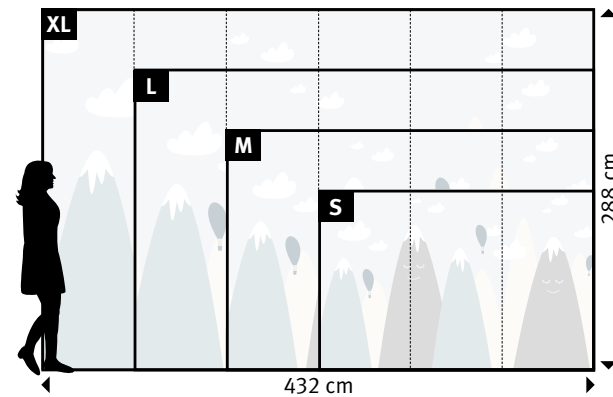

Souhaitez-vous des papiers peints, des largeurs, des couleurs, des formats ou des cadrages différents ?

▼

+49 202 6110 322
digitaldruck@erfurt.com
erfurt.juicywalls.pro

PRO (72 cm)	↔	↕
S	3 lés de 72 cm	= 216 x 144 cm
M	4 lés de 72 cm	= 288 x 192 cm
L	5 lés de 72 cm	= 360 x 240 cm
XL	6 lés de 72 cm	= 432 x 288 cm