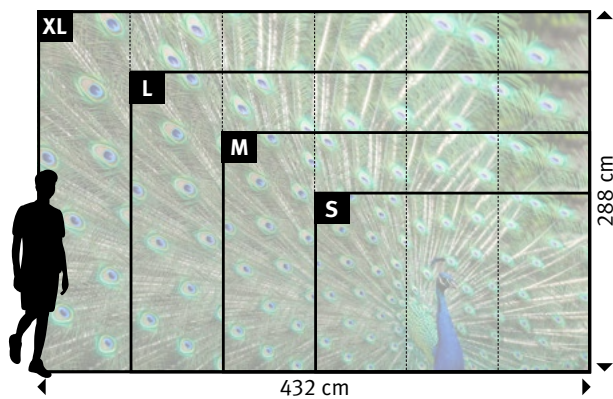

▼

+49 202 6110 322
 digitaldruck@erfurt.com
 erfurt.juicywalls.pro

PRO (72 cm)	↔	↕
S	3 lés de 72 cm	= 216 x 144 cm
M	4 lés de 72 cm	= 288 x 192 cm
L	5 lés de 72 cm	= 360 x 240 cm
XL	6 lés de 72 cm	= 432 x 288 cm

+49 202 6110 322
digitaldruck@erfurt.com
erfurt.juicywalls.pro

PRO (72 cm)	↔	↕
S	3 lés de 72 cm	= 216 x 144 cm
M	4 lés de 72 cm	= 288 x 192 cm
L	5 lés de 72 cm	= 360 x 240 cm
XL	6 lés de 72 cm	= 432 x 288 cm