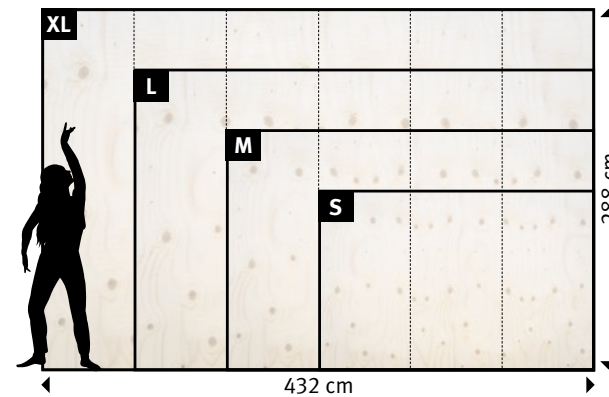

+49 202 6110 322
digitaldruck@erfurt.com
erfurt.juicywalls.pro

PRO (72 cm)	↔	↕
S	3 lés de 72 cm	= 216 x 144 cm
M	4 lés de 72 cm	= 288 x 192 cm
L	5 lés de 72 cm	= 360 x 240 cm
XL	6 lés de 72 cm	= 432 x 288 cm

946 | UN-CONTREPLAQUÉ

Souhaitez-vous des papiers peints, des largeurs, des couleurs, des formats ou des cadrages différents ?

+49 202 6110 322
digitaldruck@erfurt.com
erfurt.juicywalls.pro

PRO (72 cm)	↔	↕
S	3 lés de 72 cm	= 216 x 144 cm
M	4 lés de 72 cm	= 288 x 192 cm
L	5 lés de 72 cm	= 360 x 240 cm
XL	6 lés de 72 cm	= 432 x 288 cm