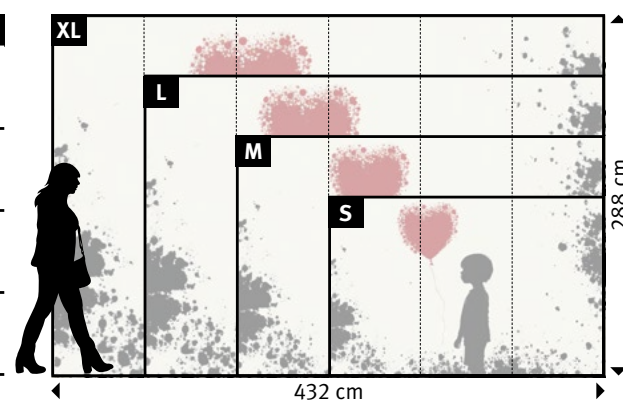

+49 202 6110 322
digitaldruck@erfurt.com
erfurt.juicywalls.pro

PRO (72 cm)	↔	↕
S	3 lés de 72 cm	= 216 x 144 cm
M	4 lés de 72 cm	= 288 x 192 cm
L	5 lés de 72 cm	= 360 x 240 cm
XL	6 lés de 72 cm	= 432 x 288 cm