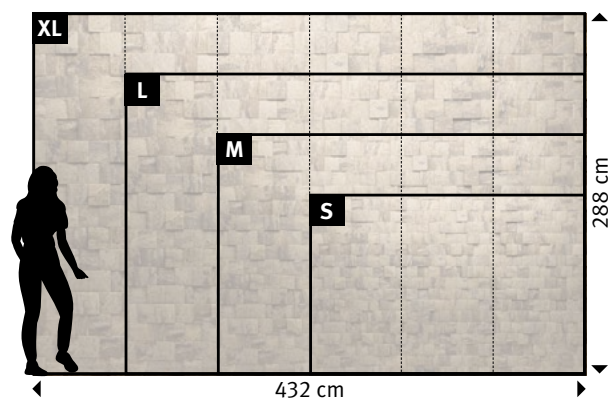

947 | BOIS D'OLIVIER

Souhaitez-vous des papiers peints, des largeurs, des couleurs, des formats ou des cadrages différents ?

+49 202 6110 322
digitaldruck@erfurt.com
erfurt.juicywalls.pro

PRO (72 cm)		↔	↕
S	3 lés de 72 cm	=	216 x 144 cm
M	4 lés de 72 cm	=	288 x 192 cm
L	5 lés de 72 cm	=	360 x 240 cm
XL	6 lés de 72 cm	=	432 x 288 cm

+49 202 6110 322
digitaldruck@erfurt.com
erfurt.juicywalls.pro

PRO (72 cm)	↔	↕
S	3 lés de 72 cm	= 216 x 144 cm
M	4 lés de 72 cm	= 288 x 192 cm
L	5 lés de 72 cm	= 360 x 240 cm
XL	6 lés de 72 cm	= 432 x 288 cm