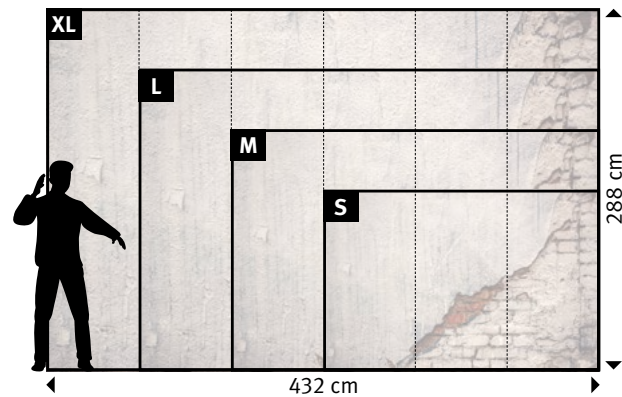

+49 202 6110 322
digitaldruck@erfurt.com
erfurt.juicywalls.pro

PRO (72 cm)	↔	↕
S	3 lés de 72 cm	= 216 x 144 cm
M	4 lés de 72 cm	= 288 x 192 cm
L	5 lés de 72 cm	= 360 x 240 cm
XL	6 lés de 72 cm	= 432 x 288 cm

942 | BYE BYE CRÉPI

Souhaitez-vous des papiers peints, des largeurs, des couleurs, des formats ou des cadrages différents ?

+49 202 6110 322
digitaldruck@erfurt.com
erfurt.juicywalls.pro

PRO (72 cm)	↔	↕
S	3 lés de 72 cm	= 216 x 144 cm
M	4 lés de 72 cm	= 288 x 192 cm
L	5 lés de 72 cm	= 360 x 240 cm
XL	6 lés de 72 cm	= 432 x 288 cm