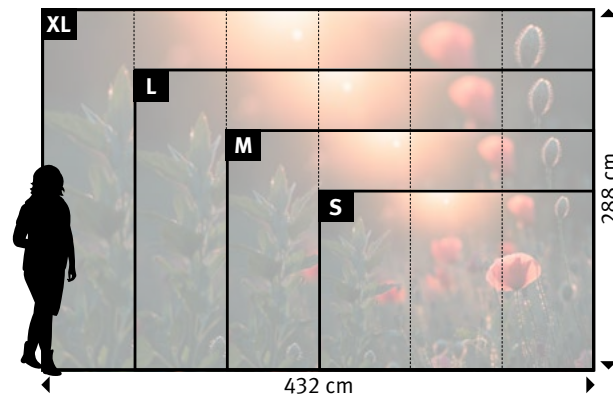

912 | PISSENLIT EN MACRO

Souhaitez-vous des papiers peints, des largeurs, des couleurs, des formats ou des cadrages différents ?

+49 202 6110 322
digitaldruck@erfurt.com
erfurt.juicywalls.pro

PRO (72 cm)	↔	↕
S	3 lés de 72 cm	= 216 x 144 cm
M	4 lés de 72 cm	= 288 x 192 cm
L	5 lés de 72 cm	= 360 x 240 cm
XL	6 lés de 72 cm	= 432 x 288 cm

+49 202 6110 322
digitaldruck@erfurt.com
erfurt.juicywalls.pro

PRO (72 cm)	↔	↕
S	3 lés de 72 cm	= 216 x 144 cm
M	4 lés de 72 cm	= 288 x 192 cm
L	5 lés de 72 cm	= 360 x 240 cm
XL	6 lés de 72 cm	= 432 x 288 cm