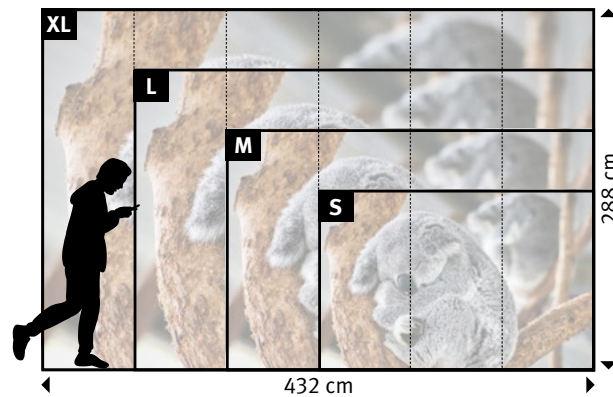

975 | VUE DU LODGE

Souhaitez-vous des papiers peints, des largeurs, des couleurs, des formats ou des cadrages différents ?

+49 202 6110 322
digitaldruck@erfurt.com
erfurt.juicywalls.pro

PRO (72 cm)	↔	↕
S	3 lés de 72 cm	= 216 x 144 cm
M	4 lés de 72 cm	= 288 x 192 cm
L	5 lés de 72 cm	= 360 x 240 cm
XL	6 lés de 72 cm	= 432 x 288 cm

+49 202 6110 322
digitaldruck@erfurt.com
erfurt.juicywalls.pro

PRO (72 cm)	↔	↕
S	3 lés de 72 cm	= 216 x 144 cm
M	4 lés de 72 cm	= 288 x 192 cm
L	5 lés de 72 cm	= 360 x 240 cm
XL	6 lés de 72 cm	= 432 x 288 cm