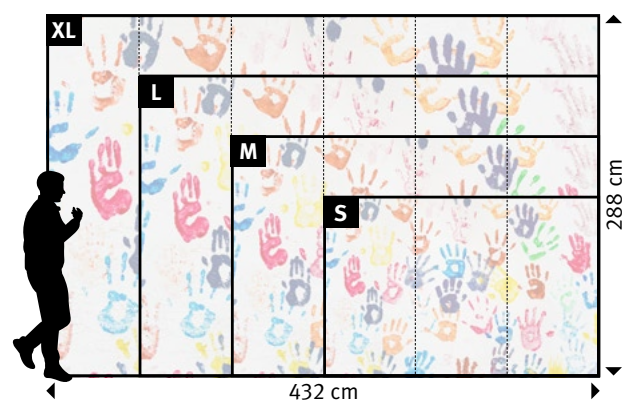

+49 202 6110 322
digitaldruck@erfurt.com
erfurt.juicywalls.pro

PRO (72 cm)		↔	↕
S	3 lés de 72 cm	=	216 x 144 cm
M	4 lés de 72 cm	=	288 x 192 cm
L	5 lés de 72 cm	=	360 x 240 cm
XL	6 lés de 72 cm	=	432 x 288 cm