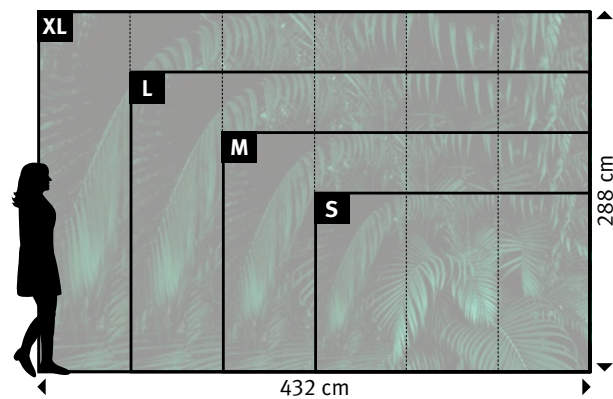

+49 202 6110 322
digitaldruck@erfurt.com
erfurt.juicywalls.pro

PRO (72 cm)		↔	↕
S	3 lés de 72 cm	=	216 x 144 cm
M	4 lés de 72 cm	=	288 x 192 cm
L	5 lés de 72 cm	=	360 x 240 cm
XL	6 lés de 72 cm	=	432 x 288 cm