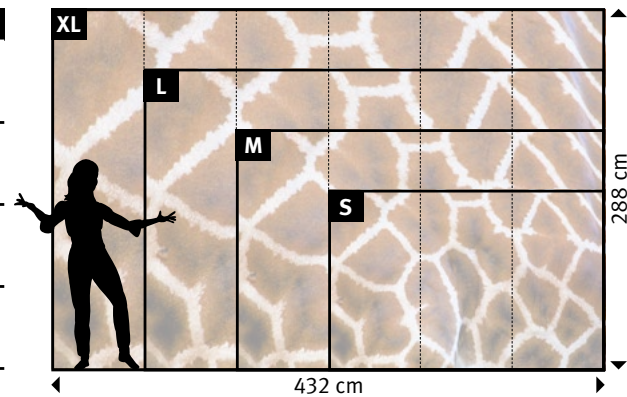

+49 202 6110 322
digitaldruck@erfurt.com
erfurt.juicywalls.pro

PRO (72 cm)	↔	↕
S	3 lés de 72 cm	= 216 x 144 cm
M	4 lés de 72 cm	= 288 x 192 cm
L	5 lés de 72 cm	= 360 x 240 cm
XL	6 lés de 72 cm	= 432 x 288 cm