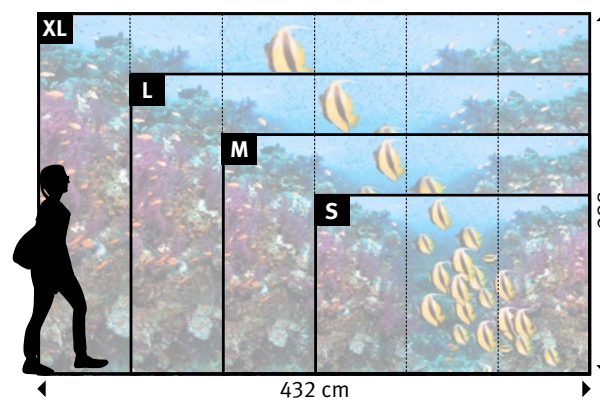

+49 202 6110 322
digitaldruck@erfurt.com
erfurt.juicywalls.pro

PRO (72 cm)	↔	↕
S	3 lés de 72 cm	= 216 x 144 cm
M	4 lés de 72 cm	= 288 x 192 cm
L	5 lés de 72 cm	= 360 x 240 cm
XL	6 lés de 72 cm	= 432 x 288 cm