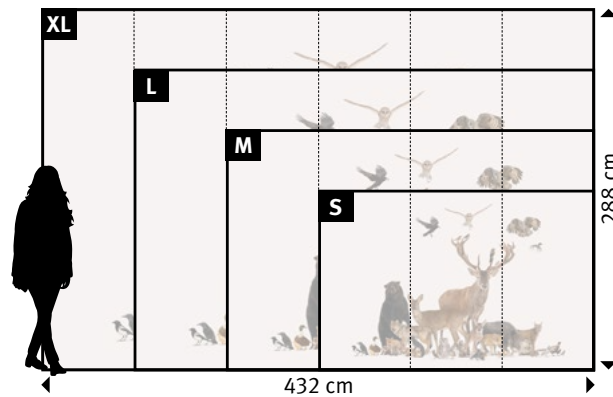

+49 202 6110 322
digitaldruck@erfurt.com
erfurt.juicywalls.pro

PRO (72 cm)	↔	↕
S	3 lés de 72 cm	= 216 x 144 cm
M	4 lés de 72 cm	= 288 x 192 cm
L	5 lés de 72 cm	= 360 x 240 cm
XL	6 lés de 72 cm	= 432 x 288 cm