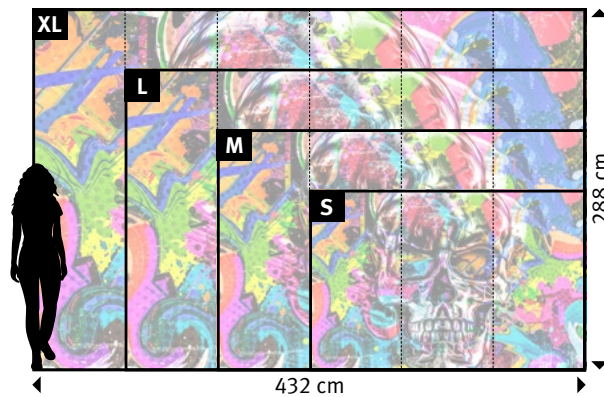

+49 202 6110 322
digitaldruck@erfurt.com
erfurt.juicywalls.pro

PRO (72 cm)	↔	↕
S	3 lés de 72 cm	= 216 x 144 cm
M	4 lés de 72 cm	= 288 x 192 cm
L	5 lés de 72 cm	= 360 x 240 cm
XL	6 lés de 72 cm	= 432 x 288 cm

957 | IMAGES EN TÊTE

Souhaitez-vous des
papiers peints, des largeurs, des couleurs,
des formats ou des cadrages différents ?

+49 202 6110 322
digitaldruck@erfurt.com
erfurt.juicywalls.pro

PRO (72 cm)	↔	↕
S	3 lés de 72 cm	= 216 x 144 cm
M	4 lés de 72 cm	= 288 x 192 cm
L	5 lés de 72 cm	= 360 x 240 cm
XL	6 lés de 72 cm	= 432 x 288 cm