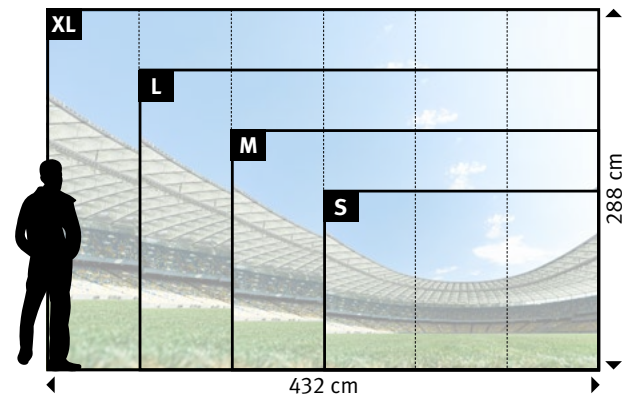

Souhaitez-vous des papiers peints, des largeurs, des couleurs, des formats ou des cadrages différents ?

+49 202 6110 322
digitaldruck@erfurt.com
erfurt.juicywalls.pro

PRO (72 cm)	↔	↕
S	3 lés de 72 cm	= 216 x 144 cm
M	4 lés de 72 cm	= 288 x 192 cm
L	5 lés de 72 cm	= 360 x 240 cm
XL	6 lés de 72 cm	= 432 x 288 cm

Motif	Support	Format
996		

Échantillons de papiers peints originaux imprimés dans « Les échantillons authentiques »