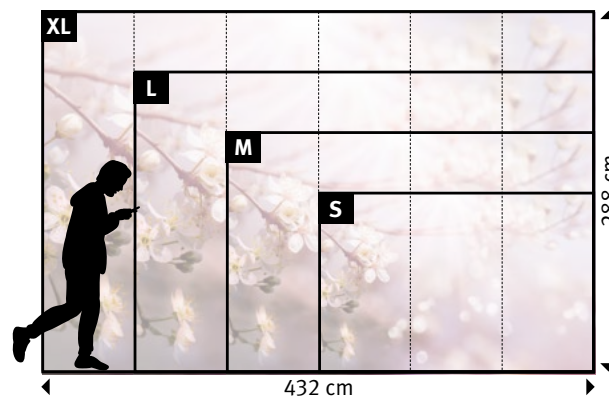

C'EST DANS LES PLUS PETITES CHOSES QUE LA NATURE MONTRE LES PLUS GRANDES MERVEILLES.

- Carl von Linné

900 | FLEURS DE CERISIER SOUS LE SOLEIL

Souhaitez-vous des papiers peints, des largeurs, des couleurs, des formats ou des cadrages différents ?

+49 202 6110 322
digitaldruck@erfurt.com
erfurt.juicywalls.pro

PRO (72 cm)	↔	↕
S	3 lés de 72 cm	= 216 x 144 cm
M	4 lés de 72 cm	= 288 x 192 cm
L	5 lés de 72 cm	= 360 x 240 cm
XL	6 lés de 72 cm	= 432 x 288 cm