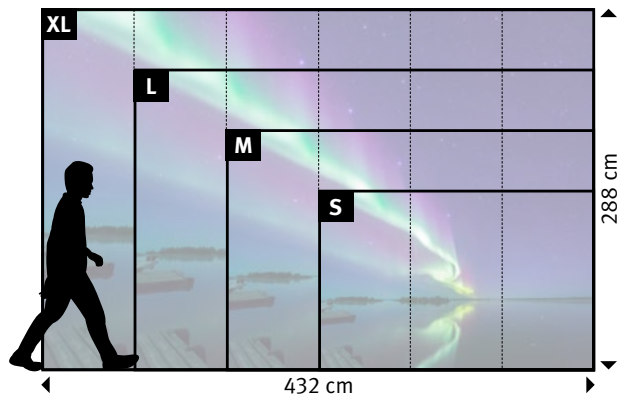

+49 202 6110 322
digitaldruck@erfurt.com
erfurt.juicywalls.pro

PRO (72 cm)	↔	↕
S	3 lés de 72 cm	= 216 x 144 cm
M	4 lés de 72 cm	= 288 x 192 cm
L	5 lés de 72 cm	= 360 x 240 cm
XL	6 lés de 72 cm	= 432 x 288 cm

▼

+49 202 6110 322
 digitaldruck@erfurt.com
 erfurt.juicywalls.pro

PRO (72 cm)	↔	↕
S	3 lés de 72 cm	= 216 x 144 cm
M	4 lés de 72 cm	= 288 x 192 cm
L	5 lés de 72 cm	= 360 x 240 cm
XL	6 lés de 72 cm	= 432 x 288 cm