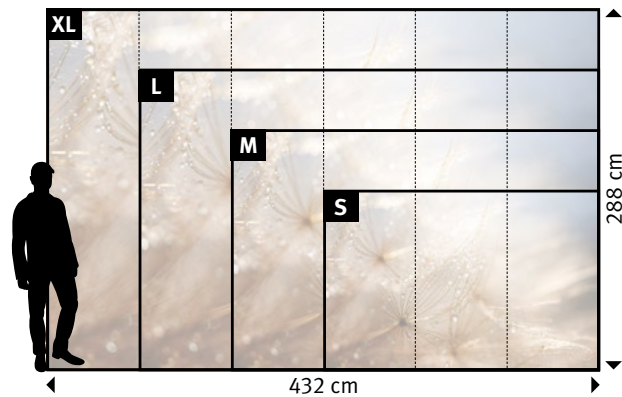

+49 202 6110 322
digitaldruck@erfurt.com
erfurt.juicywalls.pro

PRO (72 cm)	↔	↕
S	3 lés de 72 cm	= 216 x 144 cm
M	4 lés de 72 cm	= 288 x 192 cm
L	5 lés de 72 cm	= 360 x 240 cm
XL	6 lés de 72 cm	= 432 x 288 cm

912 | PISSENLIT EN MACRO

Souhaitez-vous des papiers peints, des largeurs, des couleurs, des formats ou des cadrages différents ?

+49 202 6110 322
digitaldruck@erfurt.com
erfurt.juicywalls.pro

PRO (72 cm)	↔	↕
S	3 lés de 72 cm	= 216 x 144 cm
M	4 lés de 72 cm	= 288 x 192 cm
L	5 lés de 72 cm	= 360 x 240 cm
XL	6 lés de 72 cm	= 432 x 288 cm