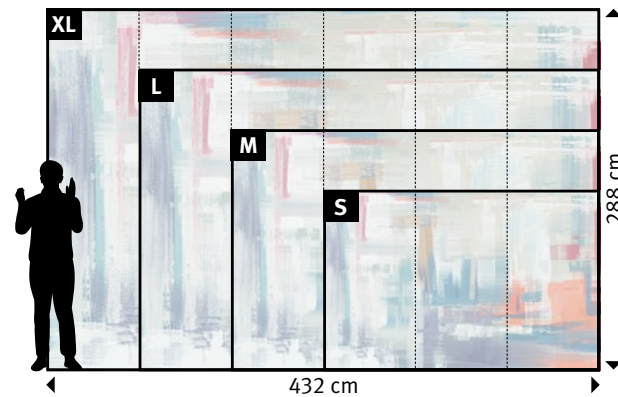

▼

+49 202 6110 322
digitaldruck@erfurt.com
erfurt.juicywalls.pro

PRO (72 cm)	↔	↕
S	3 lés de 72 cm	= 216 x 144 cm
M	4 lés de 72 cm	= 288 x 192 cm
L	5 lés de 72 cm	= 360 x 240 cm
XL	6 lés de 72 cm	= 432 x 288 cm

+49 202 6110 322
digitaldruck@erfurt.com
erfurt.juicywalls.pro

PRO (72 cm)	↔	↕
S	3 lés de 72 cm	= 216 x 144 cm
M	4 lés de 72 cm	= 288 x 192 cm
L	5 lés de 72 cm	= 360 x 240 cm
XL	6 lés de 72 cm	= 432 x 288 cm