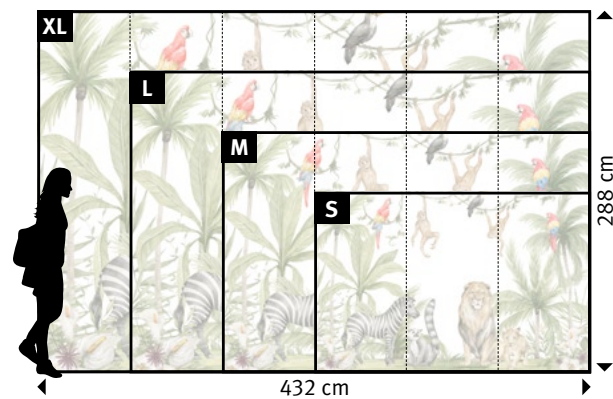

Souhaitez-vous des
papiers peints, des largeurs, des couleurs,
des formats ou des cadrages différents ?

+49 202 6110 322
digitaldruck@erfurt.com
erfurt.juicywalls.pro

PRO (72 cm)		↔	↕
S	3 lés de 72 cm	=	216 x 144 cm
M	4 lés de 72 cm	=	288 x 192 cm
L	5 lés de 72 cm	=	360 x 240 cm
XL	6 lés de 72 cm	=	432 x 288 cm

+49 202 6110 322
digitaldruck@erfurt.com
erfurt.juicywalls.pro

PRO (72 cm)	↔	↕
S	3 lés de 72 cm	= 216 x 144 cm
M	4 lés de 72 cm	= 288 x 192 cm
L	5 lés de 72 cm	= 360 x 240 cm
XL	6 lés de 72 cm	= 432 x 288 cm