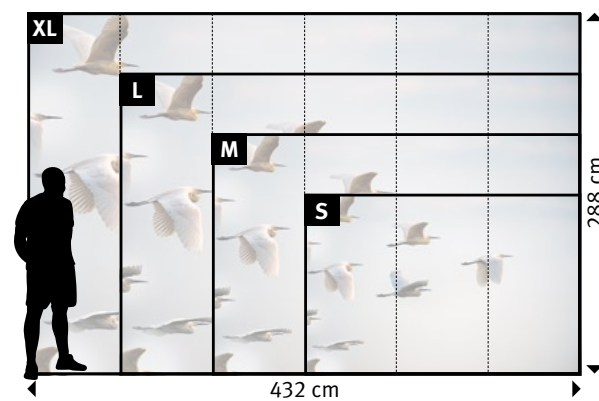

+49 202 6110 322
digitaldruck@erfurt.com
erfurt.juicywalls.pro

PRO (72 cm)	↔	↕
S	3 lés de 72 cm	= 216 x 144 cm
M	4 lés de 72 cm	= 288 x 192 cm
L	5 lés de 72 cm	= 360 x 240 cm
XL	6 lés de 72 cm	= 432 x 288 cm

▼

+49 202 6110 322
 digitaldruck@erfurt.com
 erfurt.juicywalls.pro

PRO (72 cm)	↔	↕
S	3 lés de 72 cm	= 216 x 144 cm
M	4 lés de 72 cm	= 288 x 192 cm
L	5 lés de 72 cm	= 360 x 240 cm
XL	6 lés de 72 cm	= 432 x 288 cm