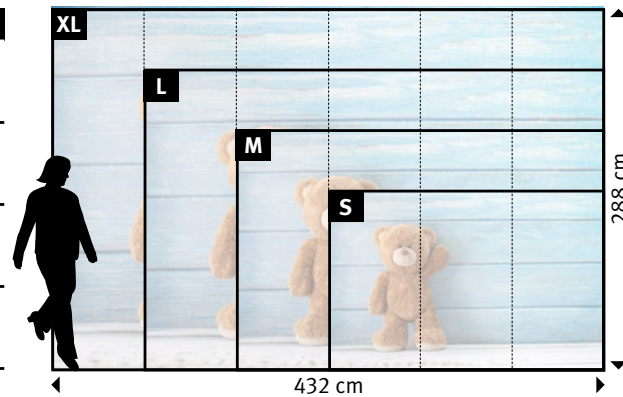

▼

+49 202 6110 322
 digitaldruck@erfurt.com
 erfurt.juicywalls.pro

PRO (72 cm)	↔	↕
S	3 lés de 72 cm	= 216 x 144 cm
M	4 lés de 72 cm	= 288 x 192 cm
L	5 lés de 72 cm	= 360 x 240 cm
XL	6 lés de 72 cm	= 432 x 288 cm

987 | SALUT L'OURSON

Souhaitez-vous des papiers peints, des largeurs, des couleurs, des formats ou des cadrages différents ?

+49 202 6110 322
digitaldruck@erfurt.com
erfurt.juicywalls.pro

PRO (72 cm)	↔	↕
S	3 lés de 72 cm	= 216 x 144 cm
M	4 lés de 72 cm	= 288 x 192 cm
L	5 lés de 72 cm	= 360 x 240 cm
XL	6 lés de 72 cm	= 432 x 288 cm