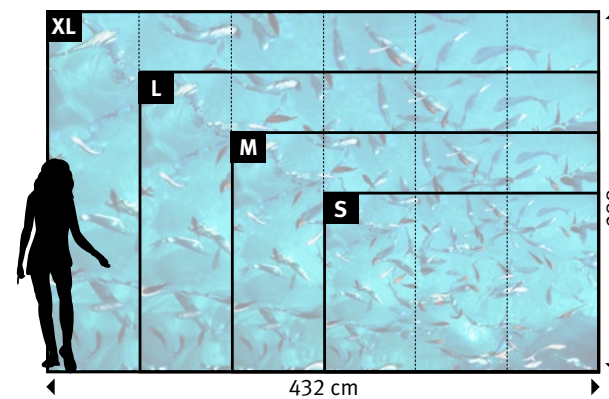

+49 202 6110 322
digitaldruck@erfurt.com
erfurt.juicywalls.pro

PRO (72 cm)	↔	↕
S	3 lés de 72 cm	= 216 x 144 cm
M	4 lés de 72 cm	= 288 x 192 cm
L	5 lés de 72 cm	= 360 x 240 cm
XL	6 lés de 72 cm	= 432 x 288 cm