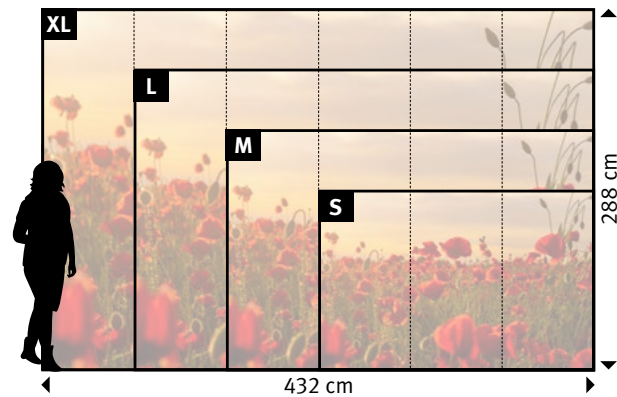

+49 202 6110 322
digitaldruck@erfurt.com
erfurt.juicywalls.pro

PRO (72 cm)	↔	↕
S	3 lés de 72 cm	= 216 x 144 cm
M	4 lés de 72 cm	= 288 x 192 cm
L	5 lés de 72 cm	= 360 x 240 cm
XL	6 lés de 72 cm	= 432 x 288 cm