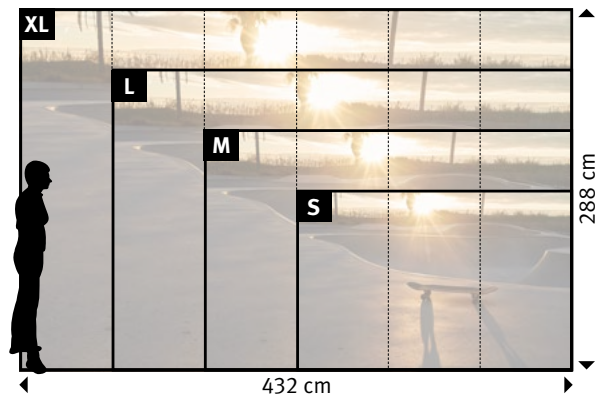

Souhaitez-vous des papiers peints, des largeurs, des couleurs, des formats ou des cadrages différents ?

+49 202 6110 322
digitaldruck@erfurt.com
erfurt.juicywalls.pro

PRO (72 cm)	↔	↕
S	3 lés de 72 cm	= 216 x 144 cm
M	4 lés de 72 cm	= 288 x 192 cm
L	5 lés de 72 cm	= 360 x 240 cm
XL	6 lés de 72 cm	= 432 x 288 cm

Motif	Support	Format
995		

Échantillons de papiers peints originaux imprimés dans « Les échantillons authentiques »