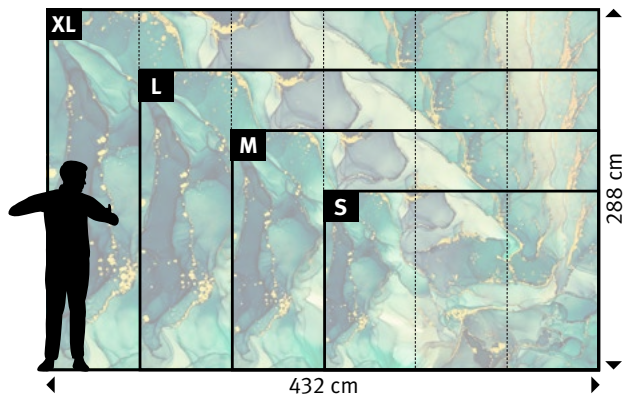

+49 202 6110 322
digitaldruck@erfurt.com
erfurt.juicywalls.pro

PRO (72 cm)		↔	↕
S	3 lés de 72 cm	=	216 x 144 cm
M	4 lés de 72 cm	=	288 x 192 cm
L	5 lés de 72 cm	=	360 x 240 cm
XL	6 lés de 72 cm	=	432 x 288 cm

▼

+49 202 6110 322
 digitaldruck@erfurt.com
 erfurt.juicywalls.pro

PRO (72 cm)	↔	↕
S	3 lés de 72 cm	= 216 x 144 cm
M	4 lés de 72 cm	= 288 x 192 cm
L	5 lés de 72 cm	= 360 x 240 cm
XL	6 lés de 72 cm	= 432 x 288 cm