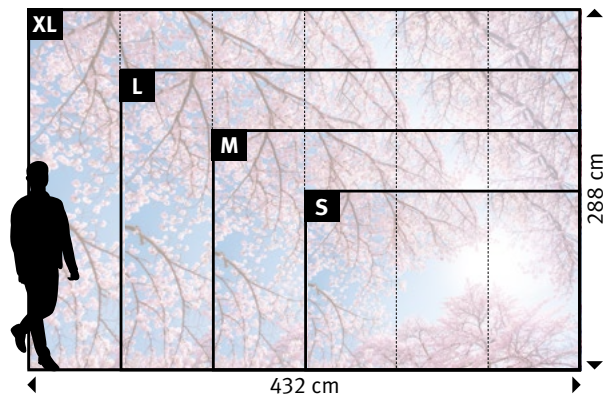

## 3 Sélectionner un format standard

PRO (72 cm)	↔	↕
<b>S</b>	3 lés de 72 cm	= 216 x 144 cm
<b>M</b>	4 lés de 72 cm	= 288 x 192 cm
<b>L</b>	5 lés de 72 cm	= 360 x 240 cm
<b>XL</b>	6 lés de 72 cm	= 432 x 288 cm

PRO (72 cm)	↔	↕
<b>S</b>	3 lés de 72 cm	= 216 x 144 cm
<b>M</b>	4 lés de 72 cm	= 288 x 192 cm
<b>L</b>	5 lés de 72 cm	= 360 x 240 cm
<b>XL</b>	6 lés de 72 cm	= 432 x 288 cm

Échantillons de papiers peints originaux imprimés dans « Les échantillons authentiques »

708 | CERISIER

Souhaitez-vous des papiers peints, des largeurs, des couleurs, des formats ou des cadrages différents ?

+49 202 6110 322  
digitaldruck@erfurt.com  
erfurt.juicywalls.pro

PRO (72 cm)	↔	↕
<b>S</b>	3 lés de 72 cm	= 216 x 144 cm
<b>M</b>	4 lés de 72 cm	= 288 x 192 cm
<b>L</b>	5 lés de 72 cm	= 360 x 240 cm
<b>XL</b>	6 lés de 72 cm	= 432 x 288 cm