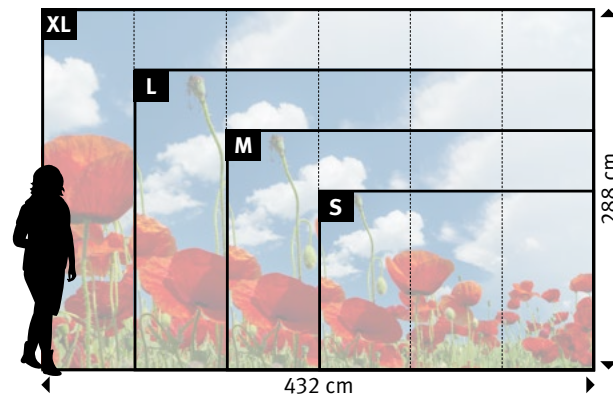

+49 202 6110 322  
digitaldruck@erfurt.com  
erfurt.juicywalls.pro

PRO (72 cm)	↔	↕
<b>S</b>	3 lés de 72 cm	= 216 x 144 cm
<b>M</b>	4 lés de 72 cm	= 288 x 192 cm
<b>L</b>	5 lés de 72 cm	= 360 x 240 cm
<b>XL</b>	6 lés de 72 cm	= 432 x 288 cm