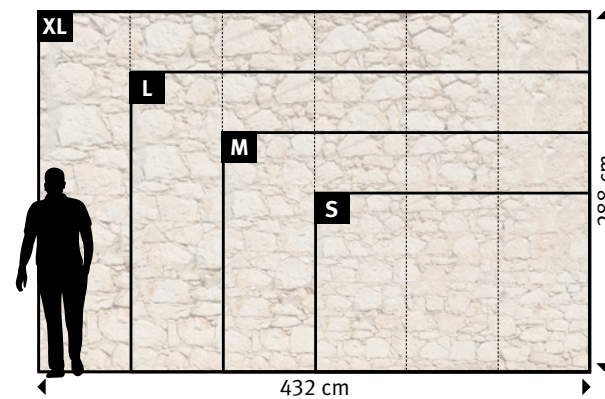

+49 202 6110 322  
digitaldruck@erfurt.com  
erfurt.juicywalls.pro

PRO (72 cm)	↔	↕
<b>S</b>	3 lés de 72 cm	= 216 x 144 cm
<b>M</b>	4 lés de 72 cm	= 288 x 192 cm
<b>L</b>	5 lés de 72 cm	= 360 x 240 cm
<b>XL</b>	6 lés de 72 cm	= 432 x 288 cm