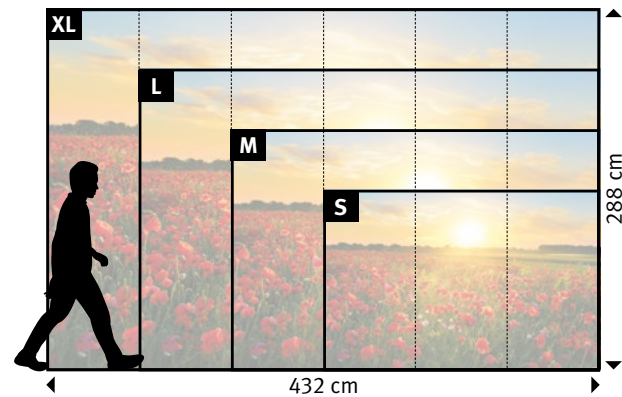

Souhaitez-vous des
papiers peints, des largeurs, des couleurs,
des formats ou des cadrages différents ?

+49 202 6110 322
digitaldruck@erfurt.com
erfurt.juicywalls.pro

PRO (72 cm)	↔	↕
S	3 lés de 72 cm	= 216 x 144 cm
M	4 lés de 72 cm	= 288 x 192 cm
L	5 lés de 72 cm	= 360 x 240 cm
XL	6 lés de 72 cm	= 432 x 288 cm

Échantillons de papiers peints originaux imprimés dans « Les échantillons authentiques »