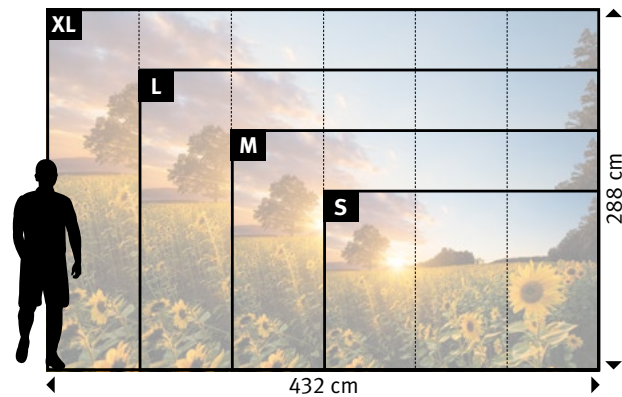

+49 202 6110 322  
digitaldruck@erfurt.com  
erfurt.juicywalls.pro

PRO (72 cm)	↔	↕
<b>S</b>	3 lés de 72 cm	= 216 x 144 cm
<b>M</b>	4 lés de 72 cm	= 288 x 192 cm
<b>L</b>	5 lés de 72 cm	= 360 x 240 cm
<b>XL</b>	6 lés de 72 cm	= 432 x 288 cm