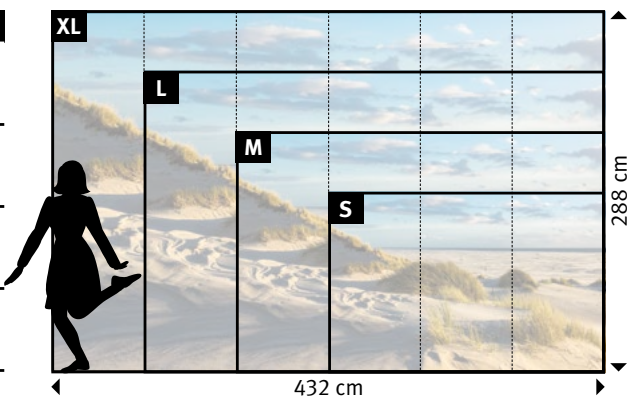

+49 202 6110 322  
digitaldruck@erfurt.com  
erfurt.juicywalls.pro

PRO (72 cm)	↔	↕
<b>S</b>	3 lés de 72 cm	= 216 x 144 cm
<b>M</b>	4 lés de 72 cm	= 288 x 192 cm
<b>L</b>	5 lés de 72 cm	= 360 x 240 cm
<b>XL</b>	6 lés de 72 cm	= 432 x 288 cm