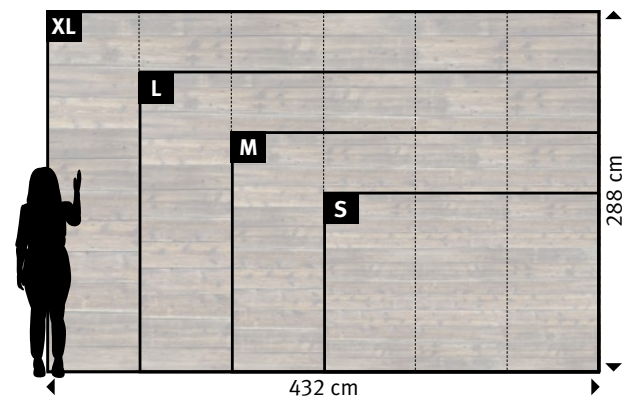

+49 202 6110 322  
digitaldruck@erfurt.com  
erfurt.juicywalls.pro

PRO (72 cm)	↔	↕
<b>S</b> 3 lés de 72 cm	=	216 x 144 cm
<b>M</b> 4 lés de 72 cm	=	288 x 192 cm
<b>L</b> 5 lés de 72 cm	=	360 x 240 cm
<b>XL</b> 6 lés de 72 cm	=	432 x 288 cm