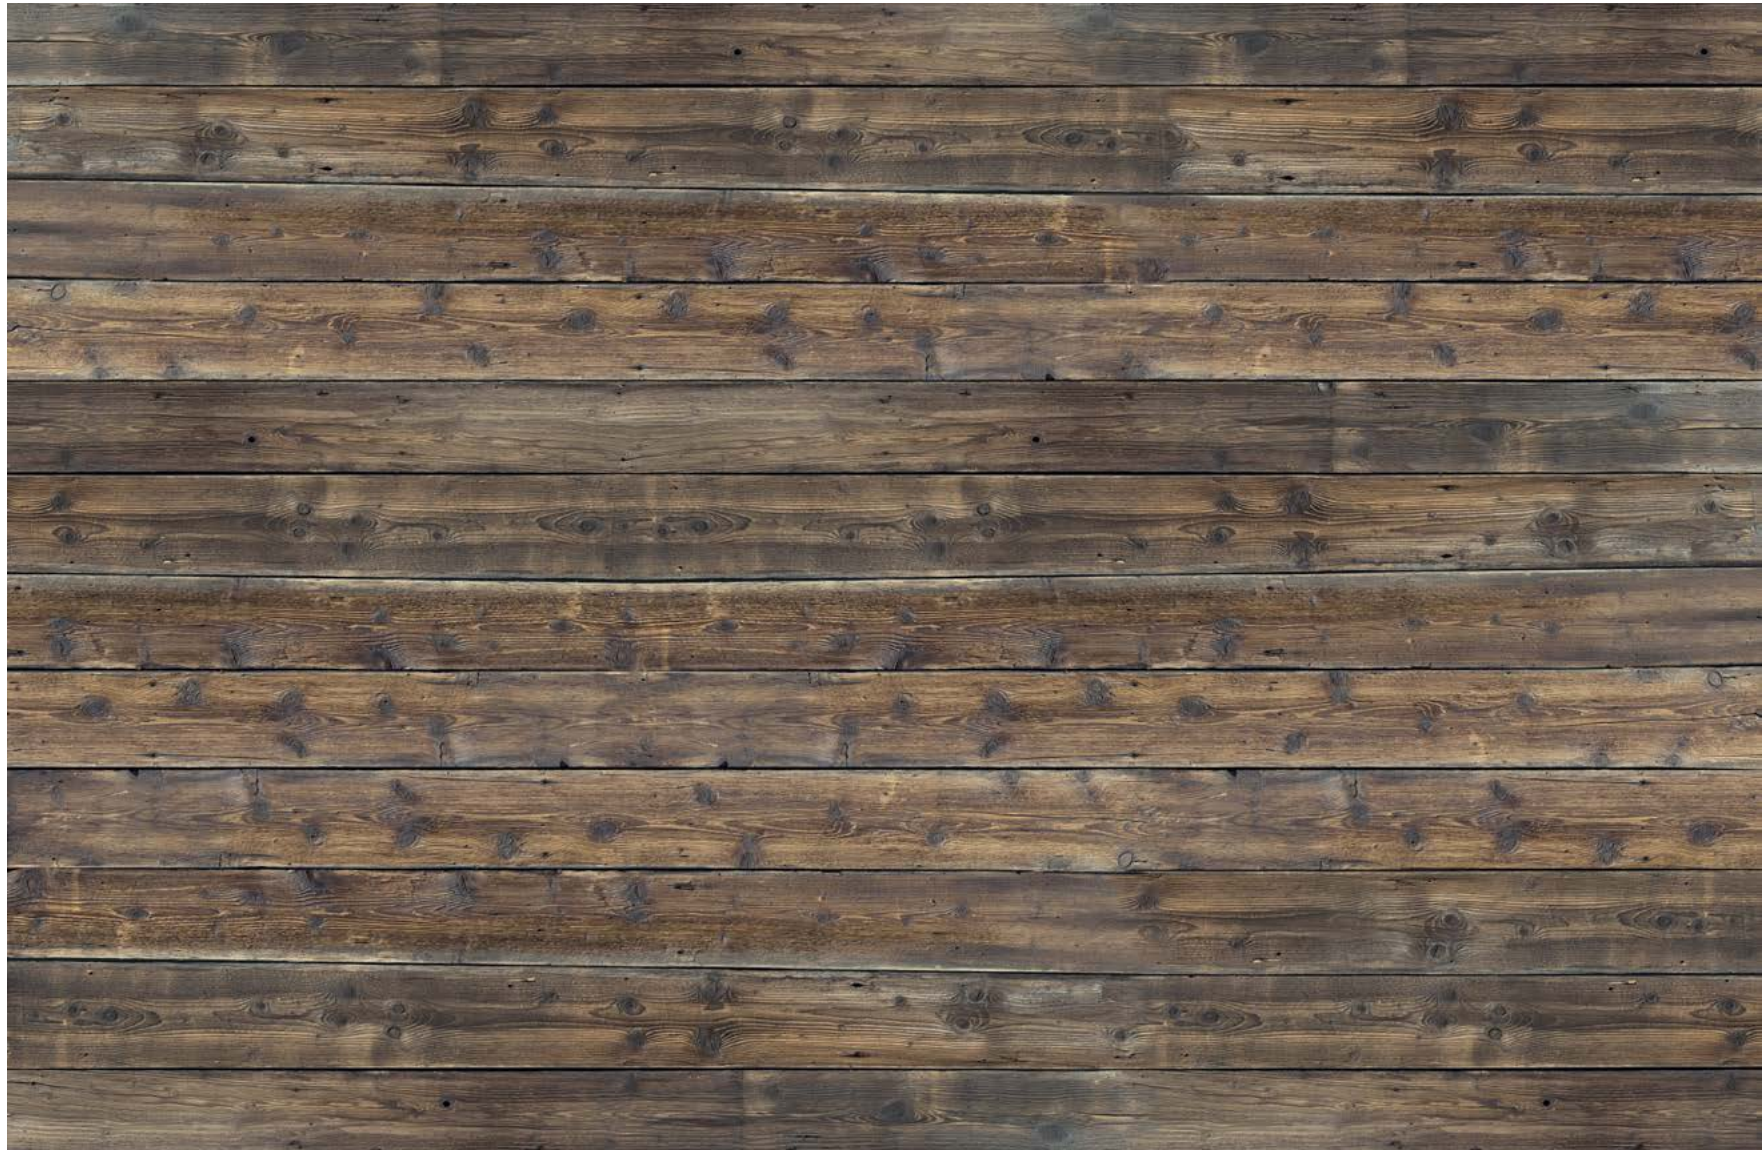

390 | PLANCHES DE GRANGE

Souhaitez-vous des papiers peints, des largeurs, des couleurs, des formats ou des cadrages différents ?

+49 202 6110 322
digitaldruck@erfurt.com
erfurt.juicywalls.pro

PRO (72 cm)	↔	↕
S	3 lés de 72 cm	= 216 x 144 cm
M	4 lés de 72 cm	= 288 x 192 cm
L	5 lés de 72 cm	= 360 x 240 cm
XL	6 lés de 72 cm	= 432 x 288 cm

Échantillons de papiers peints originaux imprimés dans « Les échantillons authentiques »