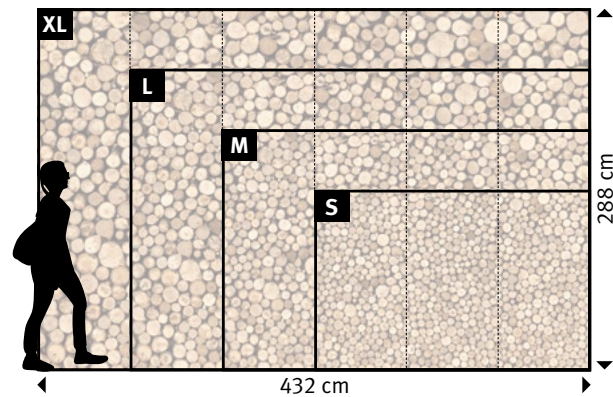

+49 202 6110 322  
digitaldruck@erfurt.com  
erfurt.juicywalls.pro

PRO (72 cm)		↔	↕
<b>S</b>	3 lés de 72 cm	=	216 x 144 cm
<b>M</b>	4 lés de 72 cm	=	288 x 192 cm
<b>L</b>	5 lés de 72 cm	=	360 x 240 cm
<b>XL</b>	6 lés de 72 cm	=	432 x 288 cm