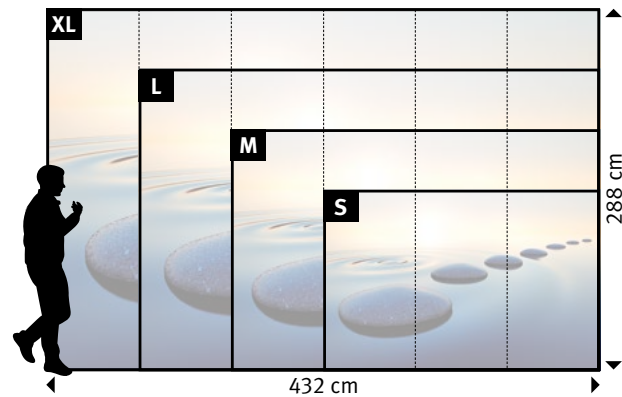

▼

+49 202 6110 322  
 digitaldruck@erfurt.com  
 erfurt.juicywalls.pro

PRO (72 cm)	↔	↕
<b>S</b>	3 lés de 72 cm	= 216 x 144 cm
<b>M</b>	4 lés de 72 cm	= 288 x 192 cm
<b>L</b>	5 lés de 72 cm	= 360 x 240 cm
<b>XL</b>	6 lés de 72 cm	= 432 x 288 cm

+49 202 6110 322  
digitaldruck@erfurt.com  
erfurt.juicywalls.pro

PRO (72 cm)	↔	↕
<b>S</b>	3 lés de 72 cm	= 216 x 144 cm
<b>M</b>	4 lés de 72 cm	= 288 x 192 cm
<b>L</b>	5 lés de 72 cm	= 360 x 240 cm
<b>XL</b>	6 lés de 72 cm	= 432 x 288 cm