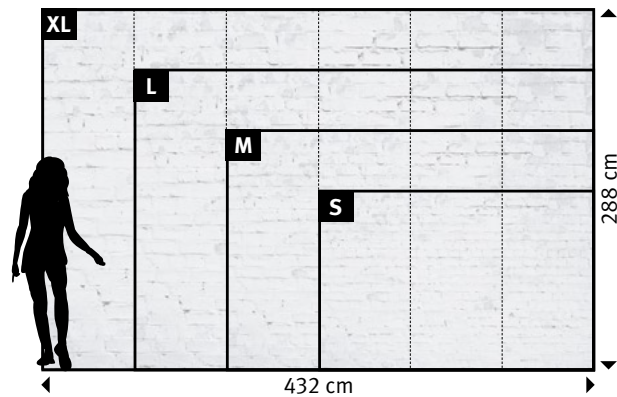

+49 202 6110 322  
[digitaldruck@erfurt.com](mailto:digitaldruck@erfurt.com)  
[erfurt.juicywalls.pro](http://erfurt.juicywalls.pro)

PRO (72 cm)	↔	↕
<b>S</b>	3 lés de 72 cm	= 216 x 144 cm
<b>M</b>	4 lés de 72 cm	= 288 x 192 cm
<b>L</b>	5 lés de 72 cm	= 360 x 240 cm
<b>XL</b>	6 lés de 72 cm	= 432 x 288 cm

+49 202 6110 322  
digitaldruck@erfurt.com  
erfurt.juicywalls.pro

PRO (72 cm)	↔	↕
<b>S</b> 3 lés de 72 cm	=	216 x 144 cm
<b>M</b> 4 lés de 72 cm	=	288 x 192 cm
<b>L</b> 5 lés de 72 cm	=	360 x 240 cm
<b>XL</b> 6 lés de 72 cm	=	432 x 288 cm