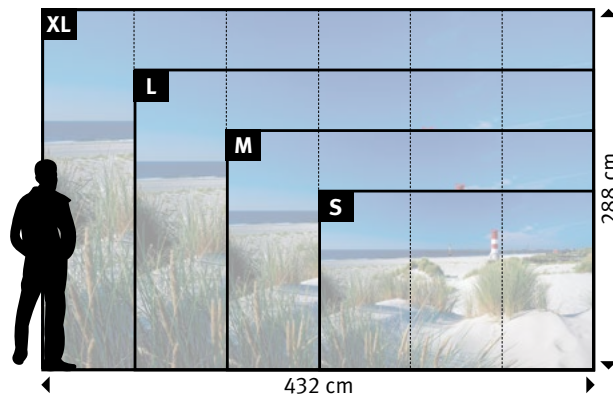

329 | HERBE DES DUNES

Souhaitez-vous des  
papiers peints, des largeurs, des couleurs,  
des formats ou des cadrages différents ?

+49 202 6110 322  
digitaldruck@erfurt.com  
erfurt.juicywalls.pro

PRO (72 cm)	↔	↕
<b>S</b>	3 lés de 72 cm	= 216 x 144 cm
<b>M</b>	4 lés de 72 cm	= 288 x 192 cm
<b>L</b>	5 lés de 72 cm	= 360 x 240 cm
<b>XL</b>	6 lés de 72 cm	= 432 x 288 cm