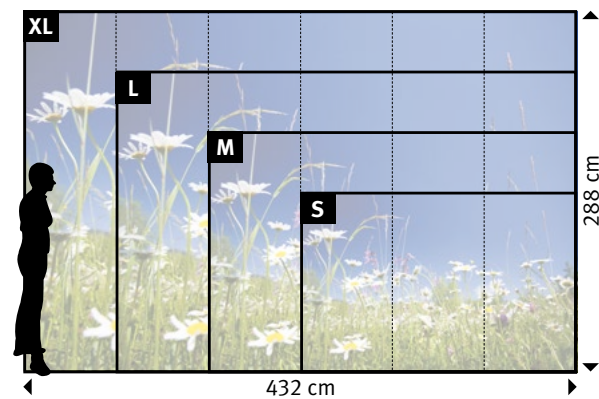

+49 202 6110 322  
digitaldruck@erfurt.com  
erfurt.juicywalls.pro

PRO (72 cm)		↔	↕
<b>S</b>	3 lés de 72 cm	=	216 x 144 cm
<b>M</b>	4 lés de 72 cm	=	288 x 192 cm
<b>L</b>	5 lés de 72 cm	=	360 x 240 cm
<b>XL</b>	6 lés de 72 cm	=	432 x 288 cm