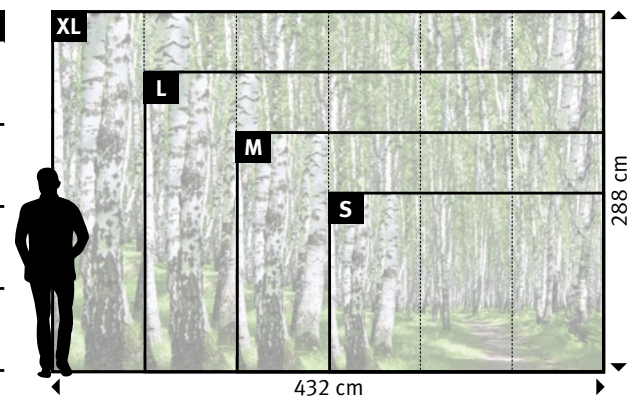

## 3 Sélectionner un format standard

PRO (72 cm)	↔	↕
<b>S</b>	3 lés de 72 cm	= 216 x 144 cm
<b>M</b>	4 lés de 72 cm	= 288 x 192 cm
<b>L</b>	5 lés de 72 cm	= 360 x 240 cm
<b>XL</b>	6 lés de 72 cm	= 432 x 288 cm

Souhaitez-vous des papiers peints, des largeurs, des couleurs, des formats ou des cadrages différents ?

▼

+49 202 6110 322  
 digitaldruck@erfurt.com  
 erfurt.juicywalls.pro

PRO (72 cm)	↔	↕
<b>S</b>	3 lés de 72 cm	= 216 x 144 cm
<b>M</b>	4 lés de 72 cm	= 288 x 192 cm
<b>L</b>	5 lés de 72 cm	= 360 x 240 cm
<b>XL</b>	6 lés de 72 cm	= 432 x 288 cm

+49 202 6110 322  
digitaldruck@erfurt.com  
erfurt.juicywalls.pro

PRO (72 cm)	↔	↕
<b>S</b>	3 lés de 72 cm	= 216 x 144 cm
<b>M</b>	4 lés de 72 cm	= 288 x 192 cm
<b>L</b>	5 lés de 72 cm	= 360 x 240 cm
<b>XL</b>	6 lés de 72 cm	= 432 x 288 cm