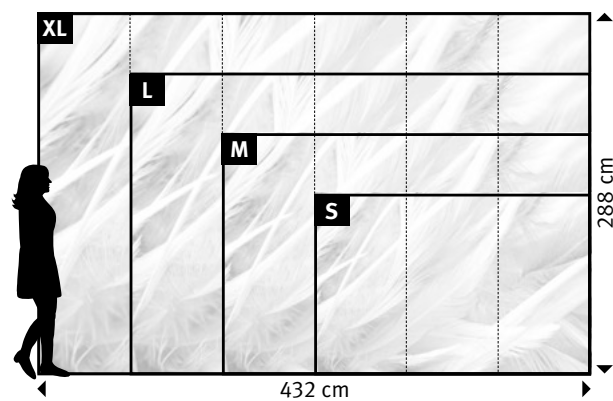

+49 202 6110 322  
digitaldruck@erfurt.com  
erfurt.juicywalls.pro

PRO (72 cm)		↔	↕
<b>S</b>	3 lés de 72 cm	=	216 x 144 cm
<b>M</b>	4 lés de 72 cm	=	288 x 192 cm
<b>L</b>	5 lés de 72 cm	=	360 x 240 cm
<b>XL</b>	6 lés de 72 cm	=	432 x 288 cm

644 | PLUMES BLANCHES

Souhaitez-vous des papiers peints, des largeurs, des couleurs, des formats ou des cadrages différents ?

▼

+49 202 6110 322  
digitaldruck@erfurt.com  
erfurt.juicywalls.pro

PRO (72 cm)	↔	↕
<b>S</b>	3 lés de 72 cm	= 216 x 144 cm
<b>M</b>	4 lés de 72 cm	= 288 x 192 cm
<b>L</b>	5 lés de 72 cm	= 360 x 240 cm
<b>XL</b>	6 lés de 72 cm	= 432 x 288 cm