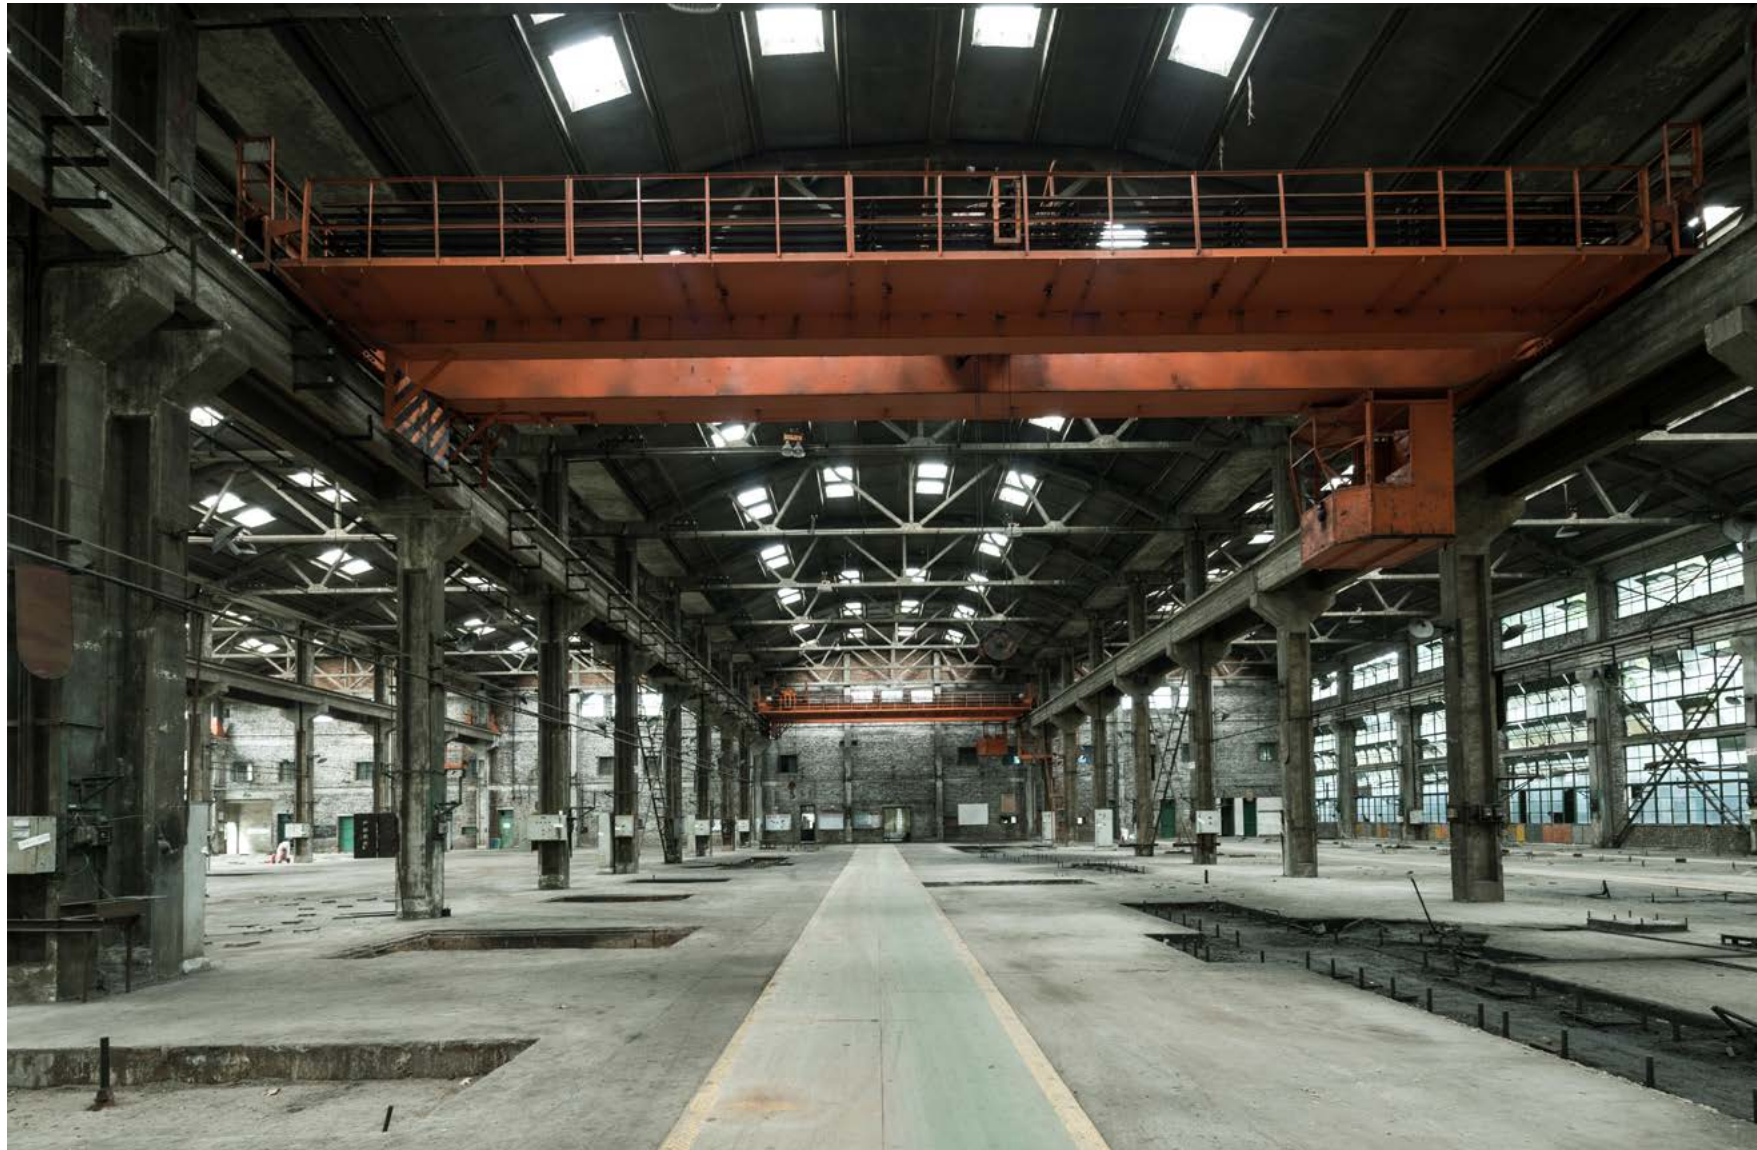

422 | ENTREPÔT INDUSTRIEL

Souhaitez-vous des papiers peints, des largeurs, des couleurs, des formats ou des cadrages différents ?

+49 202 6110 322
digitaldruck@erfurt.com
erfurt.juicywalls.pro

PRO (72 cm)	↔	↕
S	3 lés de 72 cm	= 216 x 144 cm
M	4 lés de 72 cm	= 288 x 192 cm
L	5 lés de 72 cm	= 360 x 240 cm
XL	6 lés de 72 cm	= 432 x 288 cm