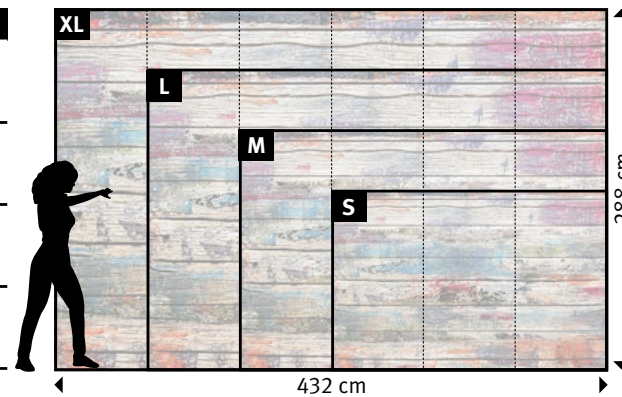

+49 202 6110 322  
digitaldruck@erfurt.com  
erfurt.juicywalls.pro

PRO (72 cm)		↔	↕
<b>S</b>	3 lés de 72 cm	=	216 x 144 cm
<b>M</b>	4 lés de 72 cm	=	288 x 192 cm
<b>L</b>	5 lés de 72 cm	=	360 x 240 cm
<b>XL</b>	6 lés de 72 cm	=	432 x 288 cm

Échantillons de papiers peints originaux imprimés dans « Les échantillons authentiques »

454 | PLANCHES MULTICOLORES

Souhaitez-vous des papiers peints, des largeurs, des couleurs, des formats ou des cadrages différents ?

+49 202 6110 322  
[digitaldruck@erfurt.com](mailto:digitaldruck@erfurt.com)  
[erfurt.juicywalls.pro](http://erfurt.juicywalls.pro)

PRO (72 cm)	↔	↕
<b>S</b>	3 lés de 72 cm	= 216 x 144 cm
<b>M</b>	4 lés de 72 cm	= 288 x 192 cm
<b>L</b>	5 lés de 72 cm	= 360 x 240 cm
<b>XL</b>	6 lés de 72 cm	= 432 x 288 cm