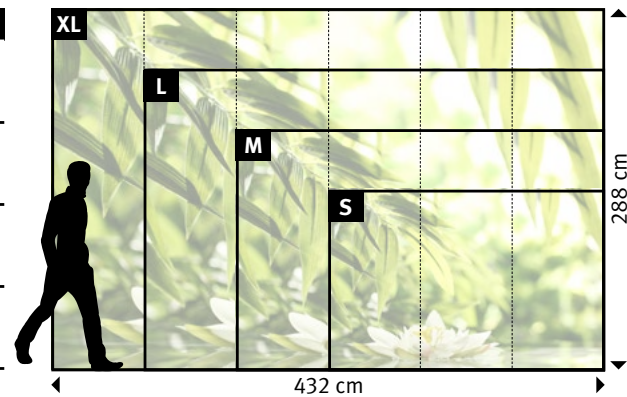

▼

+49 202 6110 322  
 digitaldruck@erfurt.com  
 erfurt.juicywalls.pro

PRO (72 cm)	↔	↕
<b>S</b>	3 lés de 72 cm	= 216 x 144 cm
<b>M</b>	4 lés de 72 cm	= 288 x 192 cm
<b>L</b>	5 lés de 72 cm	= 360 x 240 cm
<b>XL</b>	6 lés de 72 cm	= 432 x 288 cm

+49 202 6110 322  
digitaldruck@erfurt.com  
erfurt.juicywalls.pro

PRO (72 cm)	↔	↕
<b>S</b>	3 lés de 72 cm	= 216 x 144 cm
<b>M</b>	4 lés de 72 cm	= 288 x 192 cm
<b>L</b>	5 lés de 72 cm	= 360 x 240 cm
<b>XL</b>	6 lés de 72 cm	= 432 x 288 cm