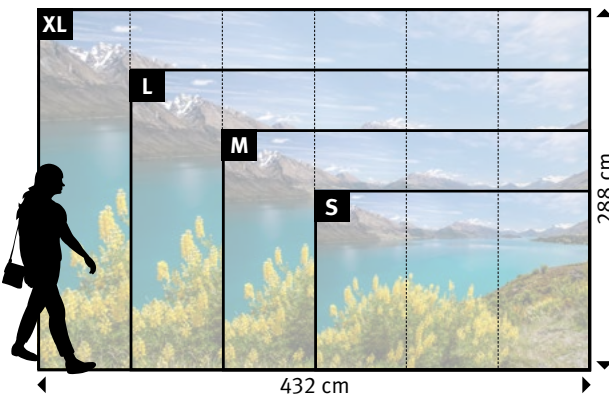

+49 202 6110 322  
digitaldruck@erfurt.com  
erfurt.juicywalls.pro

PRO (72 cm)	↔	↕
<b>S</b>	3 lés de 72 cm	= 216 x 144 cm
<b>M</b>	4 lés de 72 cm	= 288 x 192 cm
<b>L</b>	5 lés de 72 cm	= 360 x 240 cm
<b>XL</b>	6 lés de 72 cm	= 432 x 288 cm