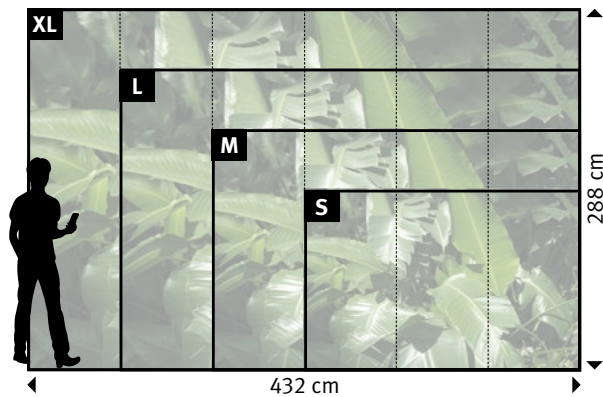

▼

+49 202 6110 322  
 digitaldruck@erfurt.com  
 erfurt.juicywalls.pro

PRO (72 cm)	↔	↕
<b>S</b>	3 lés de 72 cm	= 216 x 144 cm
<b>M</b>	4 lés de 72 cm	= 288 x 192 cm
<b>L</b>	5 lés de 72 cm	= 360 x 240 cm
<b>XL</b>	6 lés de 72 cm	= 432 x 288 cm