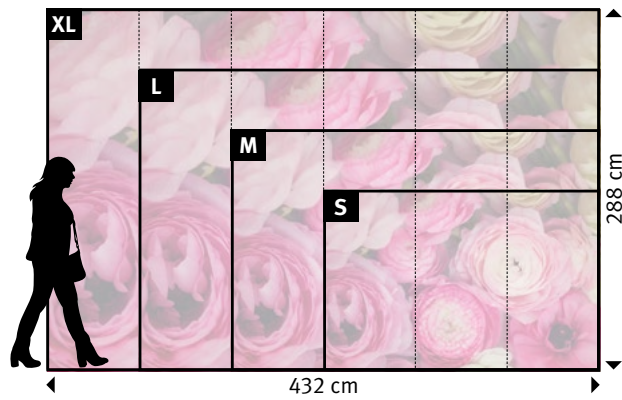

+49 202 6110 322  
digitaldruck@erfurt.com  
erfurt.juicywalls.pro

PRO (72 cm)	↔	↕
<b>S</b>	3 lés de 72 cm	= 216 x 144 cm
<b>M</b>	4 lés de 72 cm	= 288 x 192 cm
<b>L</b>	5 lés de 72 cm	= 360 x 240 cm
<b>XL</b>	6 lés de 72 cm	= 432 x 288 cm

▼

+49 202 6110 322  
 digitaldruck@erfurt.com  
 erfurt.juicywalls.pro

PRO (72 cm)	↔	↕
<b>S</b>	3 lés de 72 cm	= 216 x 144 cm
<b>M</b>	4 lés de 72 cm	= 288 x 192 cm
<b>L</b>	5 lés de 72 cm	= 360 x 240 cm
<b>XL</b>	6 lés de 72 cm	= 432 x 288 cm