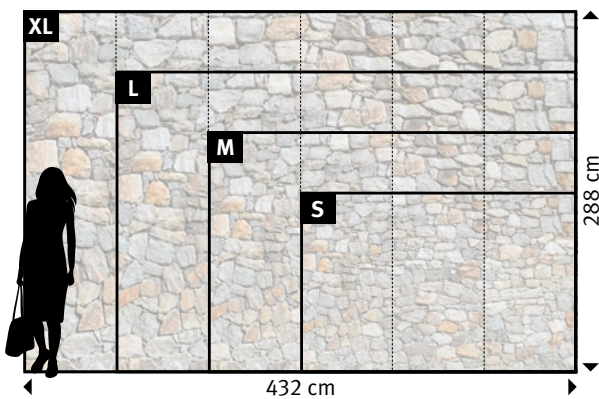

+49 202 6110 322  
digitaldruck@erfurt.com  
erfurt.juicywalls.pro

PRO (72 cm)		↔	↕
<b>S</b>	3 lés de 72 cm	=	216 x 144 cm
<b>M</b>	4 lés de 72 cm	=	288 x 192 cm
<b>L</b>	5 lés de 72 cm	=	360 x 240 cm
<b>XL</b>	6 lés de 72 cm	=	432 x 288 cm