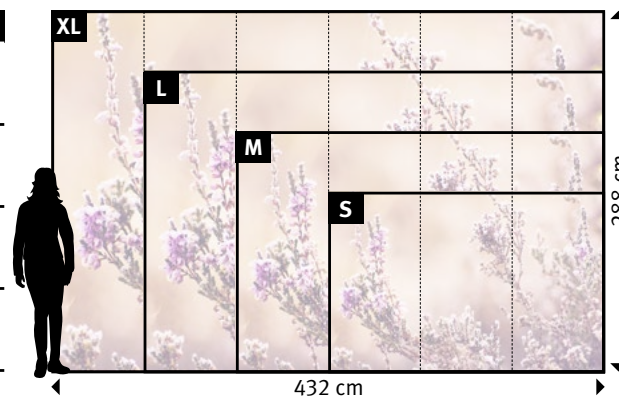

585 | CIRRUS

Souhaitez-vous des  
papiers peints, des largeurs, des couleurs,  
des formats ou des cadrages différents ?

+49 202 6110 322  
digitaldruck@erfurt.com  
erfurt.juicywalls.pro

PRO (72 cm)	↔	↕
<b>S</b>	3 lés de 72 cm	= 216 x 144 cm
<b>M</b>	4 lés de 72 cm	= 288 x 192 cm
<b>L</b>	5 lés de 72 cm	= 360 x 240 cm
<b>XL</b>	6 lés de 72 cm	= 432 x 288 cm

+49 202 6110 322  
digitaldruck@erfurt.com  
erfurt.juicywalls.pro

PRO (72 cm)	↔	↕
<b>S</b>	3 lés de 72 cm	= 216 x 144 cm
<b>M</b>	4 lés de 72 cm	= 288 x 192 cm
<b>L</b>	5 lés de 72 cm	= 360 x 240 cm
<b>XL</b>	6 lés de 72 cm	= 432 x 288 cm