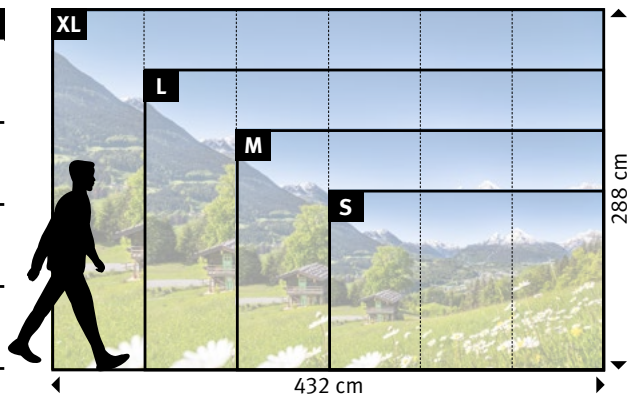

▼

+49 202 6110 322  
 digitaldruck@erfurt.com  
 erfurt.juicywalls.pro

PRO (72 cm)	↔	↕
<b>S</b>	3 lés de 72 cm	= 216 x 144 cm
<b>M</b>	4 lés de 72 cm	= 288 x 192 cm
<b>L</b>	5 lés de 72 cm	= 360 x 240 cm
<b>XL</b>	6 lés de 72 cm	= 432 x 288 cm

+49 202 6110 322  
digitaldruck@erfurt.com  
erfurt.juicywalls.pro

PRO (72 cm)	↔	↕
<b>S</b>	3 lés de 72 cm	= 216 x 144 cm
<b>M</b>	4 lés de 72 cm	= 288 x 192 cm
<b>L</b>	5 lés de 72 cm	= 360 x 240 cm
<b>XL</b>	6 lés de 72 cm	= 432 x 288 cm