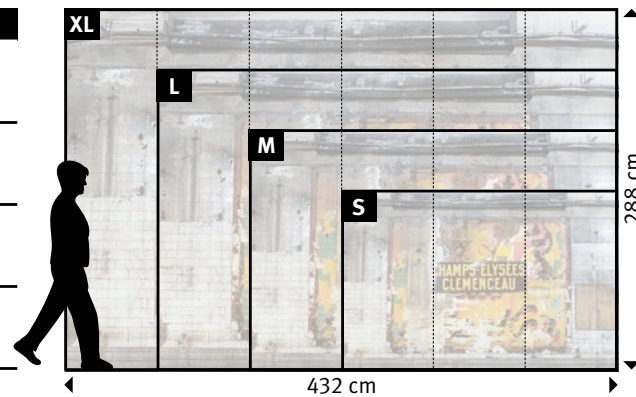

308 | PARIS

Souhaitez-vous des
papiers peints, des largeurs, des couleurs,
des formats ou des cadrages différents ?

+49 202 6110 322
digitaldruck@erfurt.com
erfurt.juicywalls.pro

PRO (72 cm)	↔	↕
S	3 lés de 72 cm	= 216 x 144 cm
M	4 lés de 72 cm	= 288 x 192 cm
L	5 lés de 72 cm	= 360 x 240 cm
XL	6 lés de 72 cm	= 432 x 288 cm

Échantillons de papiers peints originaux imprimés dans « Les échantillons authentiques »