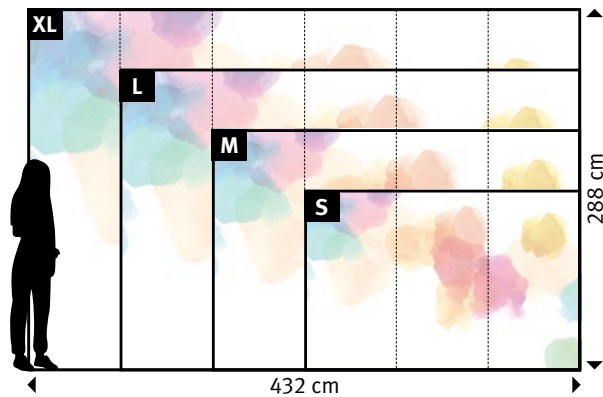

Échantillons de papiers peints originaux imprimés dans « Les échantillons authentiques »