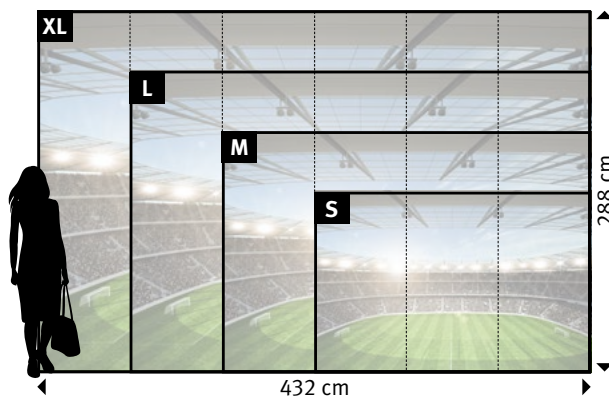

Souhaitez-vous des papiers peints, des largeurs, des couleurs, des formats ou des cadrages différents ?

▼

+49 202 6110 322
digitaldruck@erfurt.com
erfurt.juicywalls.pro

PRO (72 cm)	↔	↕
S	3 lés de 72 cm	= 216 x 144 cm
M	4 lés de 72 cm	= 288 x 192 cm
L	5 lés de 72 cm	= 360 x 240 cm
XL	6 lés de 72 cm	= 432 x 288 cm

Échantillons de papiers peints originaux imprimés dans « Les échantillons authentiques »