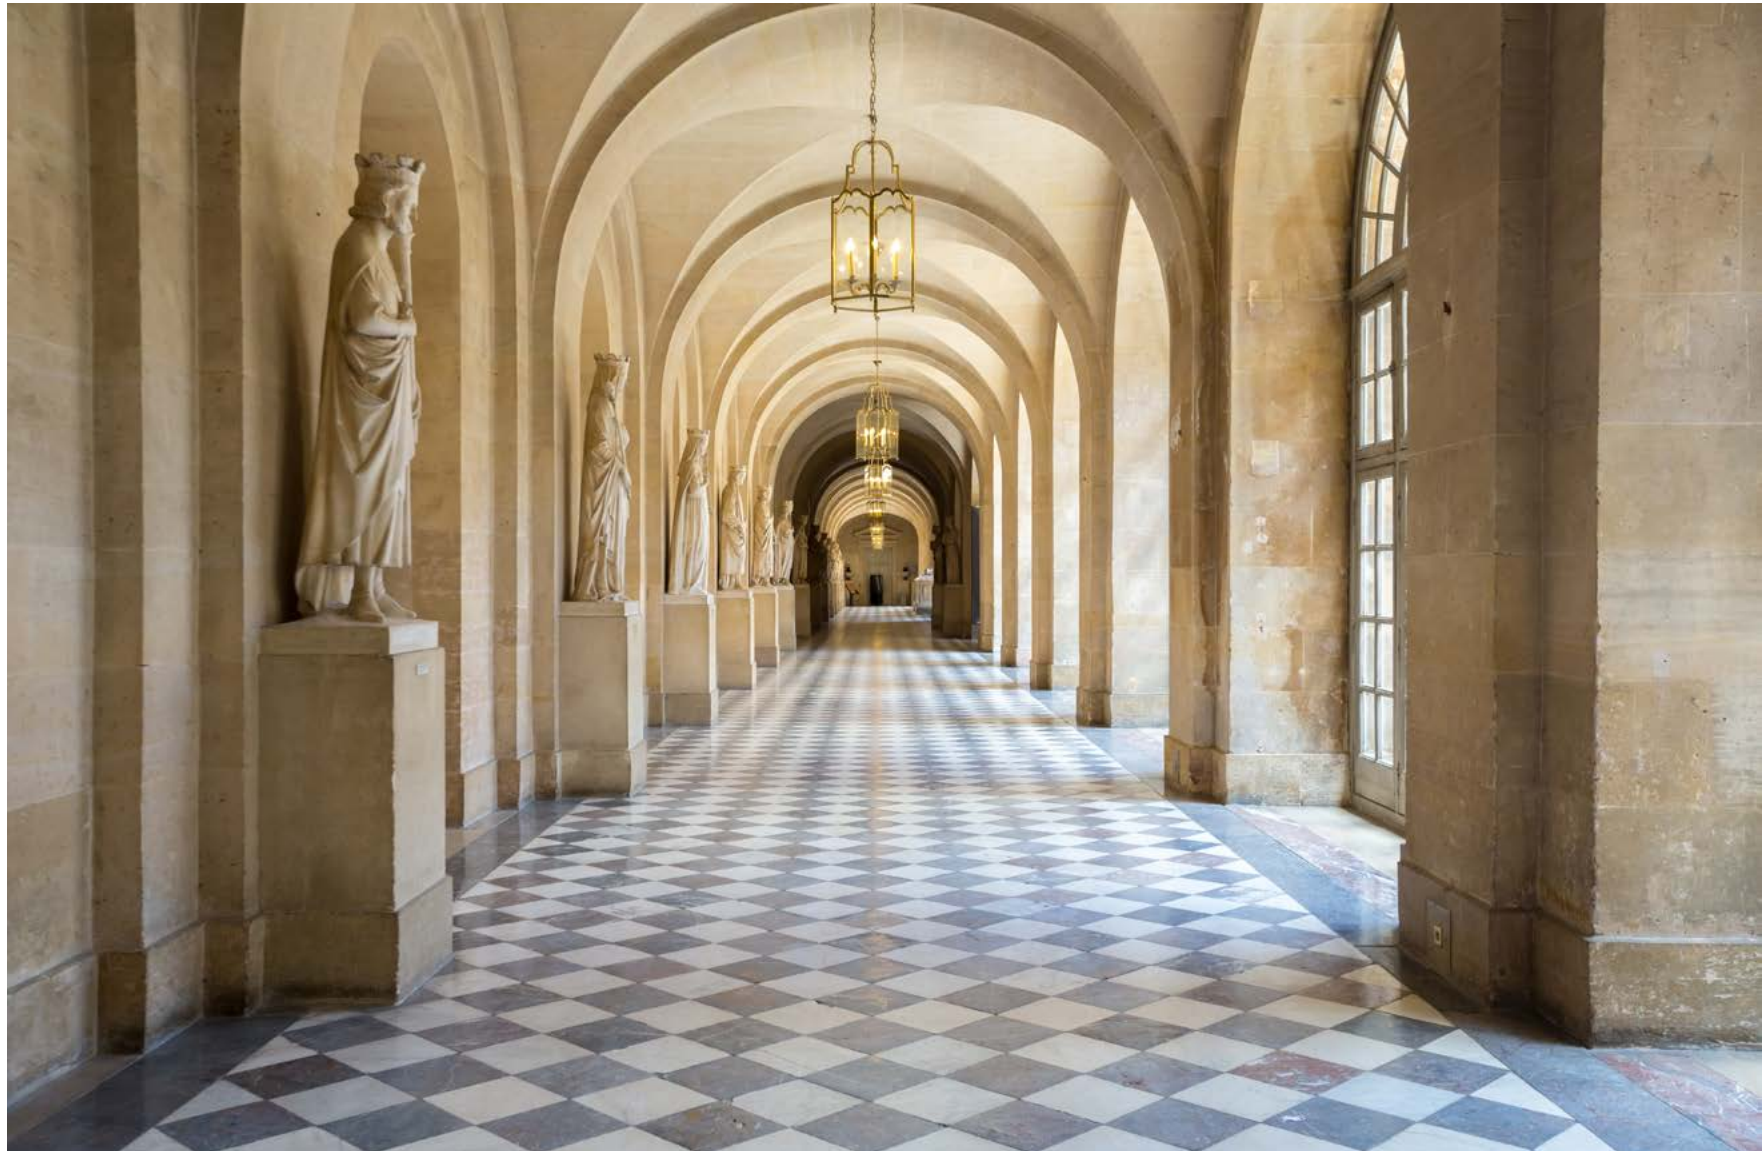

426 | ARCADES À VERSAILLES

Souhaitez-vous des papiers peints, des largeurs, des couleurs, des formats ou des cadrages différents ?

+49 202 6110 322
digitaldruck@erfurt.com
erfurt.juicywalls.pro

PRO (72 cm)	↔	↕
S	3 lés de 72 cm	= 216 x 144 cm
M	4 lés de 72 cm	= 288 x 192 cm
L	5 lés de 72 cm	= 360 x 240 cm
XL	6 lés de 72 cm	= 432 x 288 cm