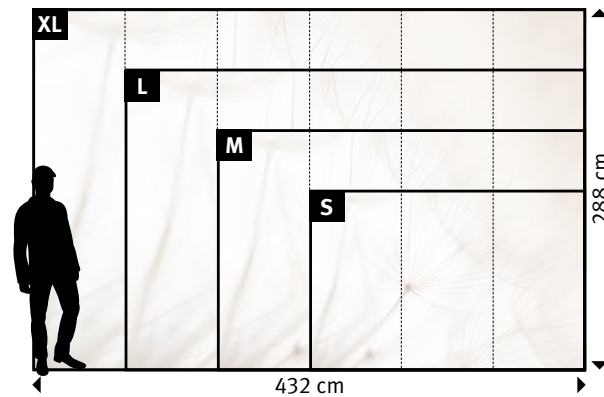

Souhaitez-vous des papiers peints, des largeurs, des couleurs, des formats ou des cadrages différents ?

▼

+49 202 6110 322
digitaldruck@erfurt.com
erfurt.juicywalls.pro

PRO (72 cm)	↔	↕
S	3 lés de 72 cm	= 216 x 144 cm
M	4 lés de 72 cm	= 288 x 192 cm
L	5 lés de 72 cm	= 360 x 240 cm
XL	6 lés de 72 cm	= 432 x 288 cm

Échantillons de papiers peints originaux imprimés dans « Les échantillons authentiques »