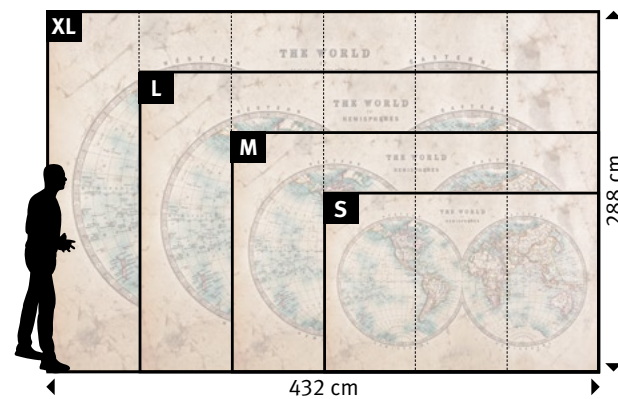

481 | THE WORLD IN HEMISPHERES

Souhaitez-vous des papiers peints, des largeurs, des couleurs, des formats ou des cadrages différents ?

+49 202 6110 322  
digitaldruck@erfurt.com  
erfurt.juicywalls.pro

PRO (72 cm)		↔	↕
<b>S</b>	3 lés de 72 cm	=	216 x 144 cm
<b>M</b>	4 lés de 72 cm	=	288 x 192 cm
<b>L</b>	5 lés de 72 cm	=	360 x 240 cm
<b>XL</b>	6 lés de 72 cm	=	432 x 288 cm