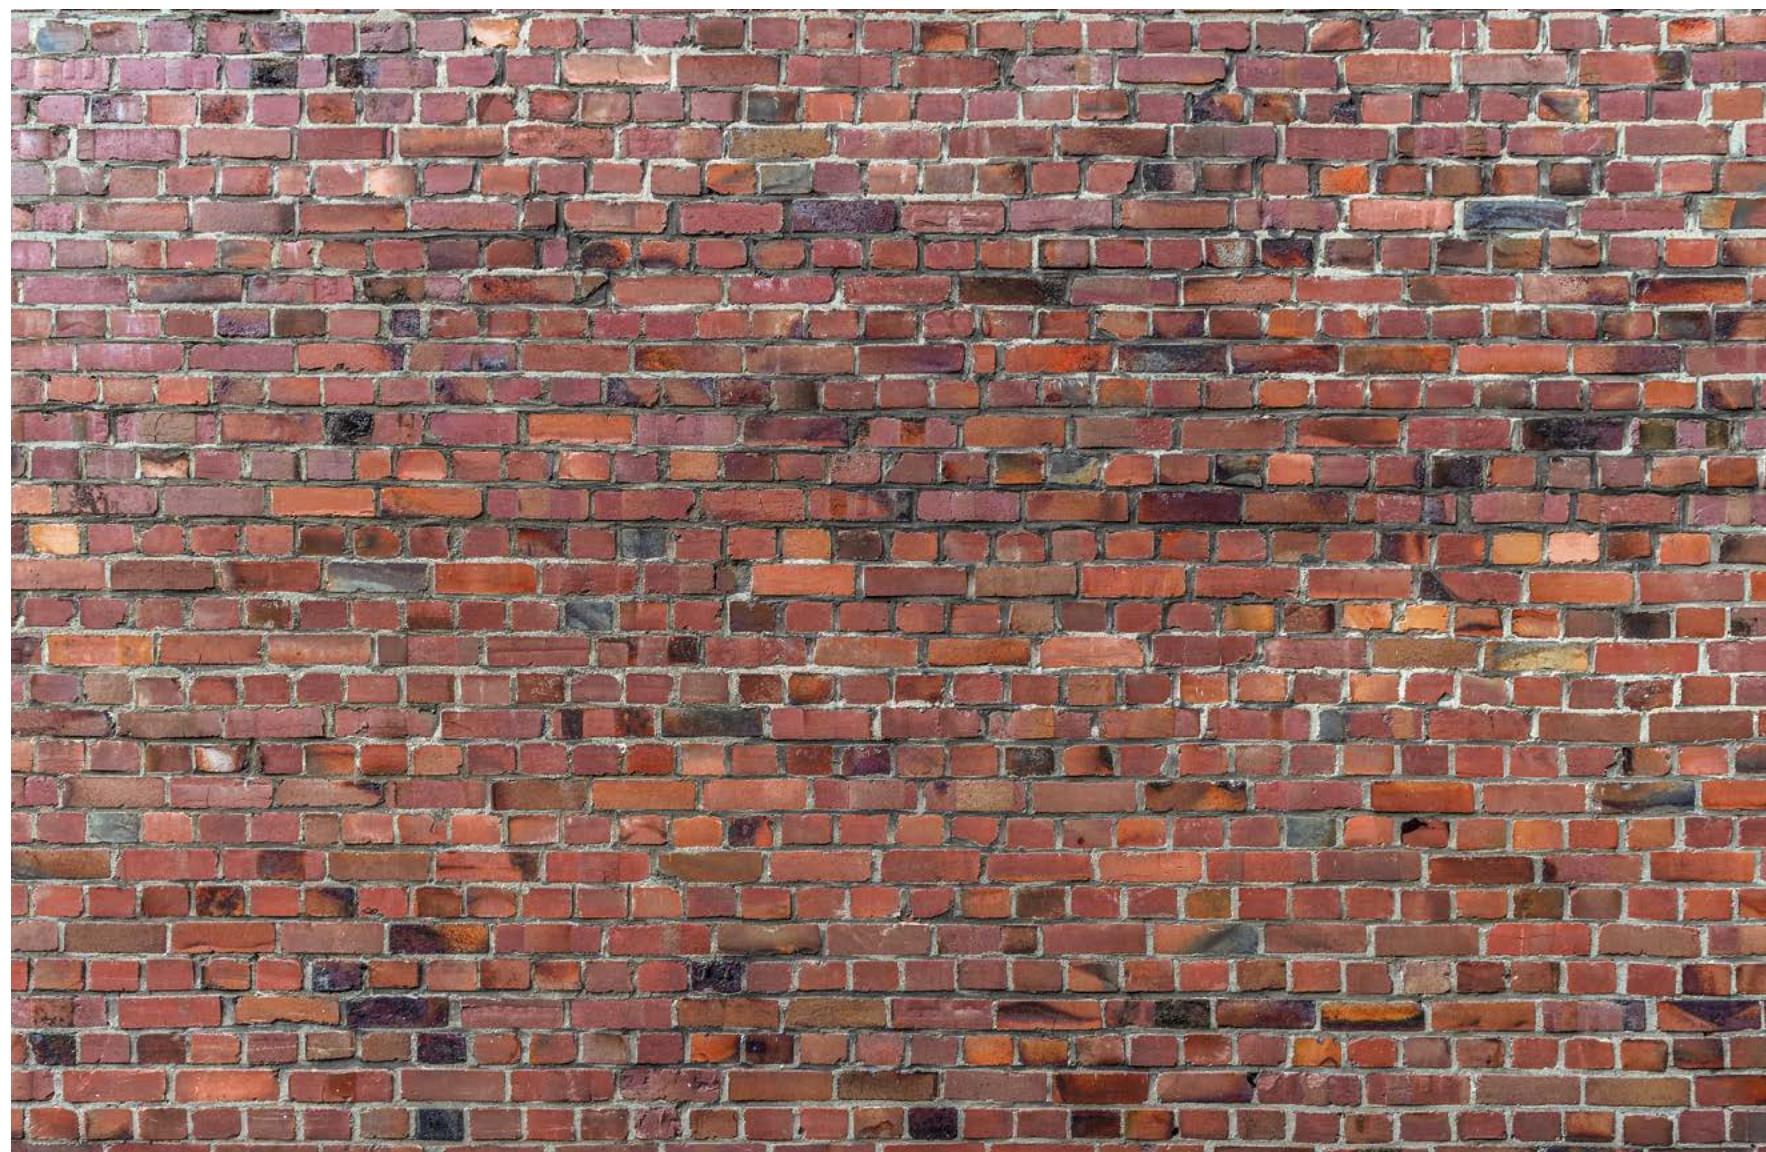

662 | MUR DE BRIQUES MULTICOLORES