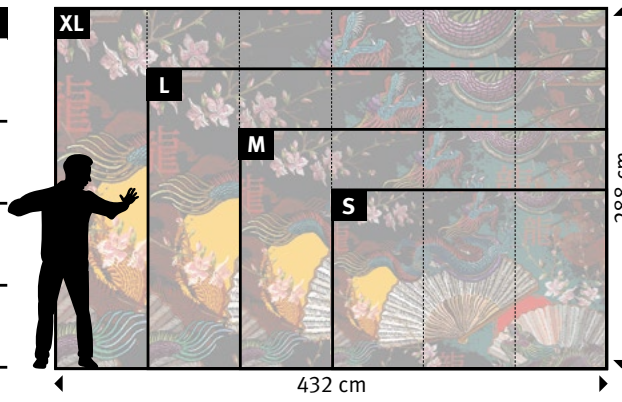

PRO (72 cm)			
S	3 lés de 72 cm	=	216 x 144 cm
M	4 lés de 72 cm	=	288 x 192 cm
L	5 lés de 72 cm	=	360 x 240 cm
XL	6 lés de 72 cm	=	432 x 288 cm

Motif	Support	Format
843-		

Échantillons de papiers peints originaux imprimés dans « Les échantillons authentiques »