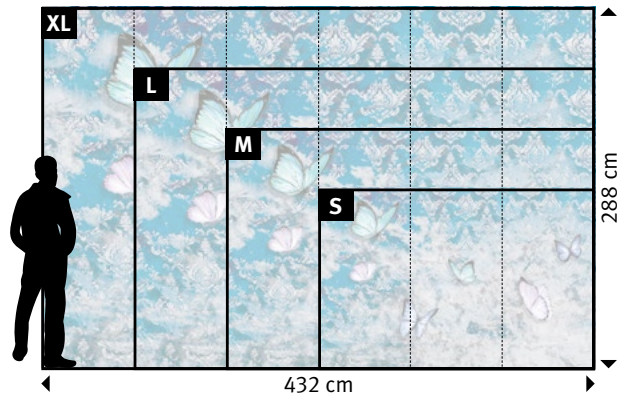

+49 202 6110 322
digitaldruck@erfurt.com
erfurt.juicywalls.pro

PRO (72 cm)			
S	3 lés de 72 cm	=	216 x 144 cm
M	4 lés de 72 cm	=	288 x 192 cm
L	5 lés de 72 cm	=	360 x 240 cm
XL	6 lés de 72 cm	=	432 x 288 cm