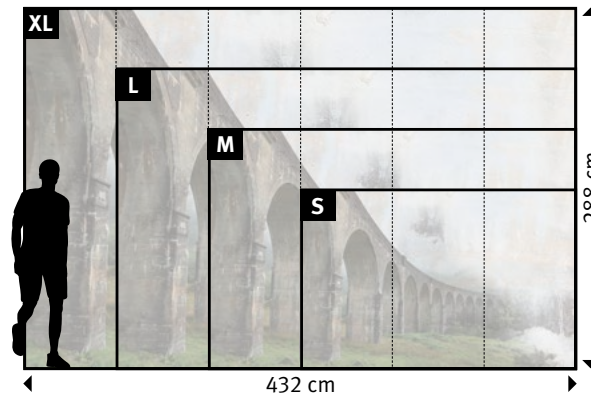

PRO (72 cm)	↔	↕
S 3 lés de 72 cm	=	216 x 144 cm
M 4 lés de 72 cm	=	288 x 192 cm
L 5 lés de 72 cm	=	360 x 240 cm
XL 6 lés de 72 cm	=	432 x 288 cm

Motif	Support	Format
831-		

CONSEIL DES EXPERTS

Ce motif produit un effet particulièrement authentique en association avec notre support ERFURT-Vliesfaser 715 PRO.