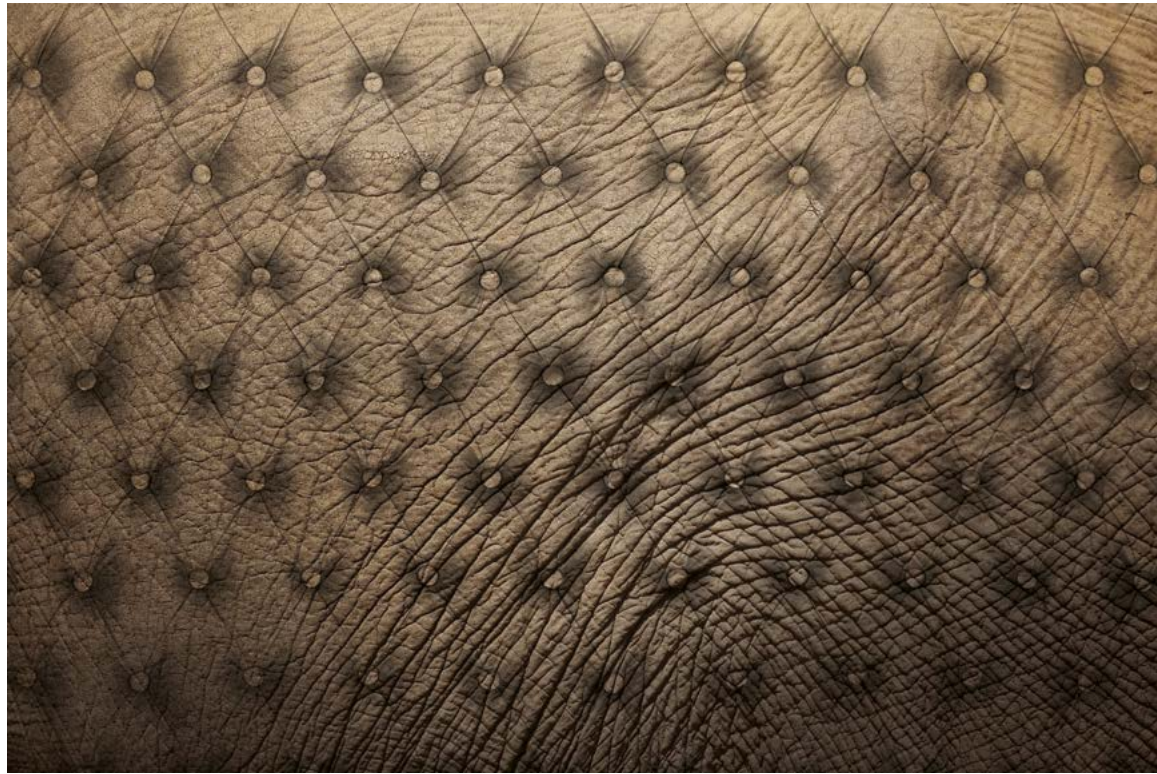

868-1 | Chesterfield