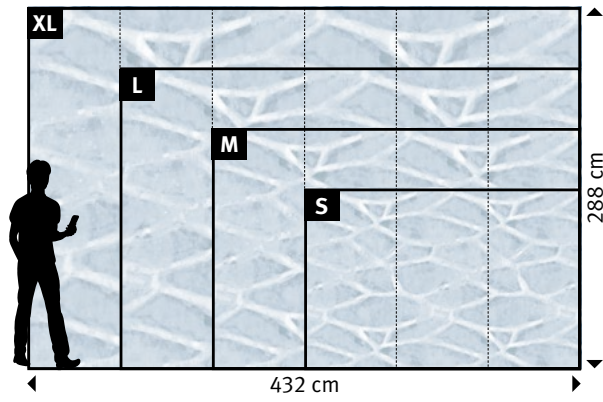

▼

+49 202 6110 322
digitaldruck@erfurt.com
erfurt.juicywalls.pro

PRO (72 cm)		↔	↕
S	3 lés de 72 cm	=	216 x 144 cm
M	4 lés de 72 cm	=	288 x 192 cm
L	5 lés de 72 cm	=	360 x 240 cm
XL	6 lés de 72 cm	=	432 x 288 cm

Souhaitez-vous des
papiers peints, des largeurs, des couleurs,
des formats ou des cadrages différents ?

+49 202 6110 322
digitaldruck@erfurt.com
erfurt.juicywalls.pro

PRO (72 cm)		↔	↕
S	3 lés de 72 cm	=	216 x 144 cm
M	4 lés de 72 cm	=	288 x 192 cm
L	5 lés de 72 cm	=	360 x 240 cm
XL	6 lés de 72 cm	=	432 x 288 cm