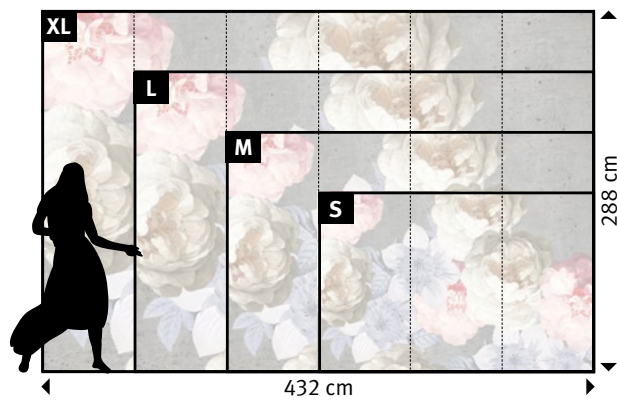

Souhaitez-vous des
papiers peints, des largeurs, des couleurs,
des formats ou des cadrages différents ?

+49 202 6110 322
digitaldruck@erfurt.com
erfurt.juicywalls.pro

PRO (72 cm)	↔	↕
S	3 lés de 72 cm	= 216 x 144 cm
M	4 lés de 72 cm	= 288 x 192 cm
L	5 lés de 72 cm	= 360 x 240 cm
XL	6 lés de 72 cm	= 432 x 288 cm

Motif	Support	Format
847-		

Échantillons de papiers peints originaux imprimés dans « Les échantillons authentiques »