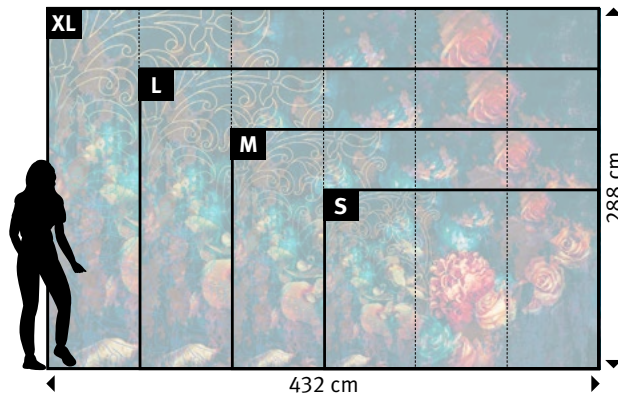

PRO (72 cm)	↔	↕
S	3 lés de 72 cm	= 216 x 144 cm
M	4 lés de 72 cm	= 288 x 192 cm
L	5 lés de 72 cm	= 360 x 240 cm
XL	6 lés de 72 cm	= 432 x 288 cm

Motif	Support	Format
847-		

Échantillons de papiers peints originaux imprimés dans « Les échantillons authentiques »

848-1 | Nature morte en éclosion

848-2 | Nature morte en éclosion

848-3 | Nature morte en éclosion

848-4 | Nature morte en éclosion

848-5 | Nature morte en éclosion

848-0 | Nature morte en éclosion

Souhaitez-vous des
papiers peints, des largeurs, des couleurs,
des formats ou des cadrages différents ?

+49 202 6110 322
digitaldruck@erfurt.com
erfurt.juicywalls.pro

PRO (72 cm)	↔	↕
S	3 lés de 72 cm	= 216 x 144 cm
M	4 lés de 72 cm	= 288 x 192 cm
L	5 lés de 72 cm	= 360 x 240 cm
XL	6 lés de 72 cm	= 432 x 288 cm