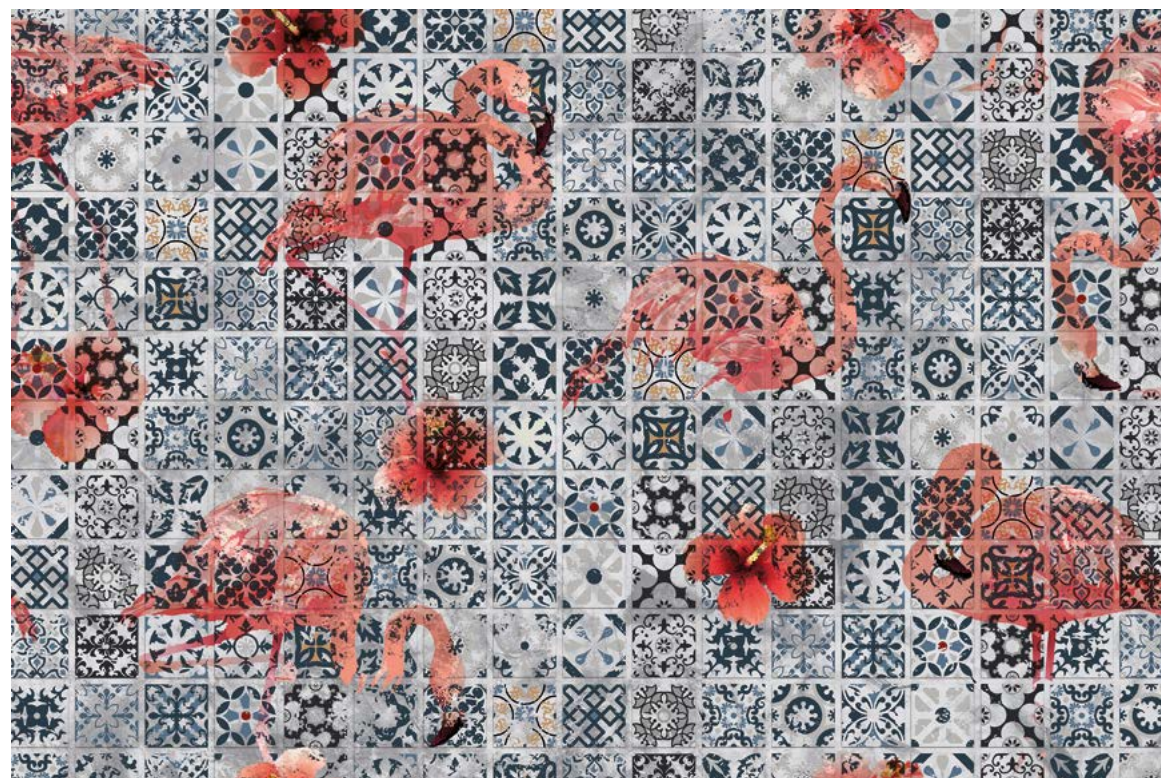

801-1 | Mosaïque Flamingo Flores