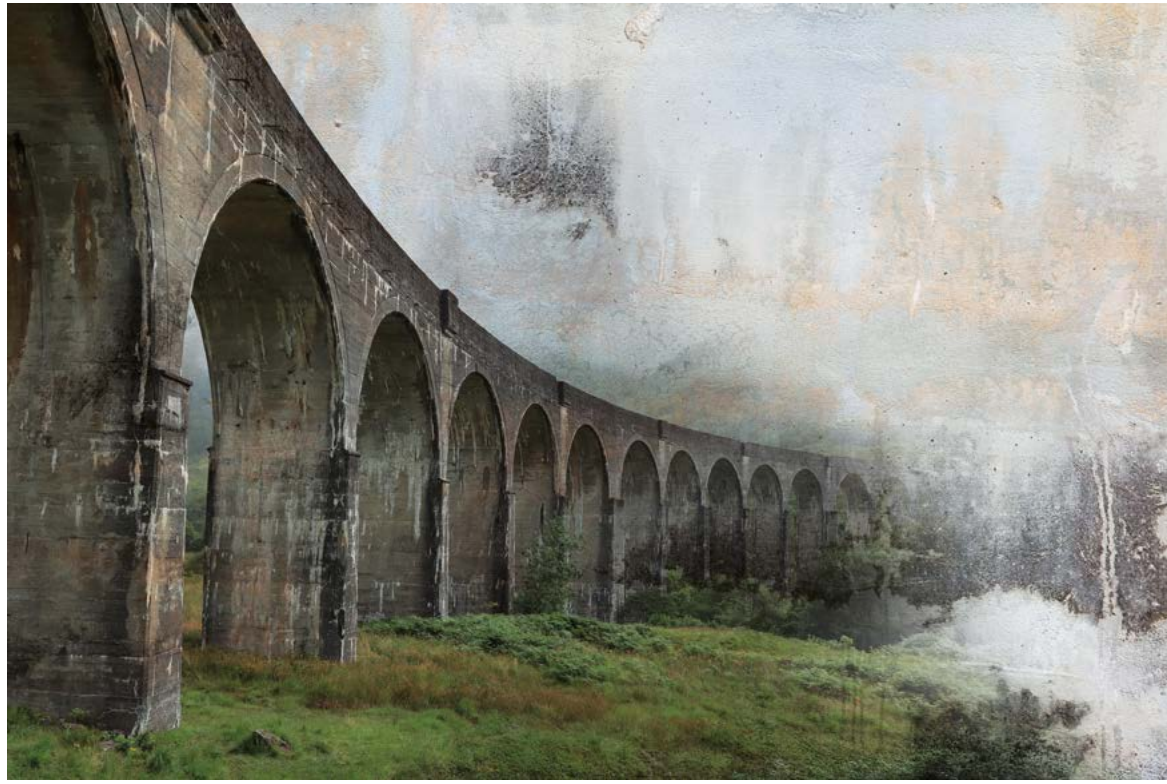

831-1 | Pont de Poudlard