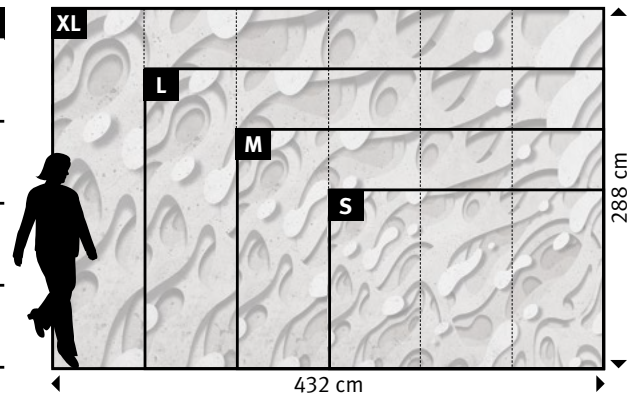

Souhaitez-vous des
papiers peints, des largeurs, des couleurs,
des formats ou des cadrages différents ?

+49 202 6110 322
digitaldruck@erfurt.com
erfurt.juicywalls.pro

PRO (72 cm)			
S	3 lés de 72 cm	=	216 x 144 cm
M	4 lés de 72 cm	=	288 x 192 cm
L	5 lés de 72 cm	=	360 x 240 cm
XL	6 lés de 72 cm	=	432 x 288 cm

Motif	Support	Format
811-		

Échantillons de papiers peints originaux imprimés dans « Les échantillons authentiques »