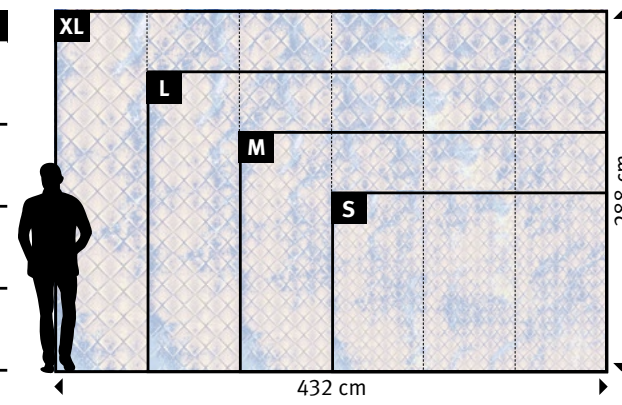

▼

+49 202 6110 322
digitaldruck@erfurt.com
erfurt.juicywalls.pro

PRO (72 cm)	↔	↕
S	3 lés de 72 cm	= 216 x 144 cm
M	4 lés de 72 cm	= 288 x 192 cm
L	5 lés de 72 cm	= 360 x 240 cm
XL	6 lés de 72 cm	= 432 x 288 cm

803-0 | Zellige métal

Souhaitez-vous des papiers peints, des largeurs, des couleurs, des formats ou des cadrages différents ?

+49 202 6110 322
digitaldruck@erfurt.com
erfurt.juicywalls.pro

PRO (72 cm)			
S	3 lés de 72 cm	=	216 x 144 cm
M	4 lés de 72 cm	=	288 x 192 cm
L	5 lés de 72 cm	=	360 x 240 cm
XL	6 lés de 72 cm	=	432 x 288 cm