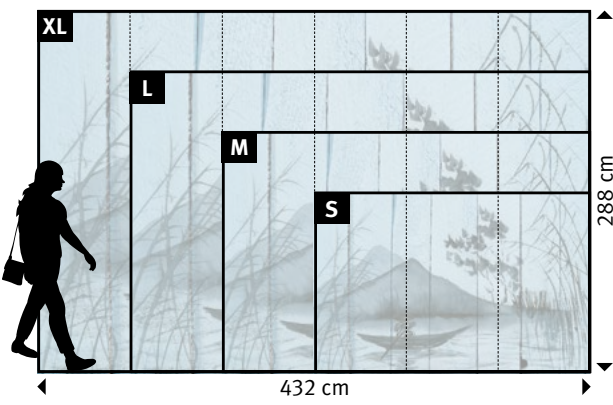

+49 202 6110 322
digitaldruck@erfurt.com
erfurt.juicywalls.pro

PRO (72 cm)	↔	↕
S	3 lés de 72 cm	= 216 x 144 cm
M	4 lés de 72 cm	= 288 x 192 cm
L	5 lés de 72 cm	= 360 x 240 cm
XL	6 lés de 72 cm	= 432 x 288 cm