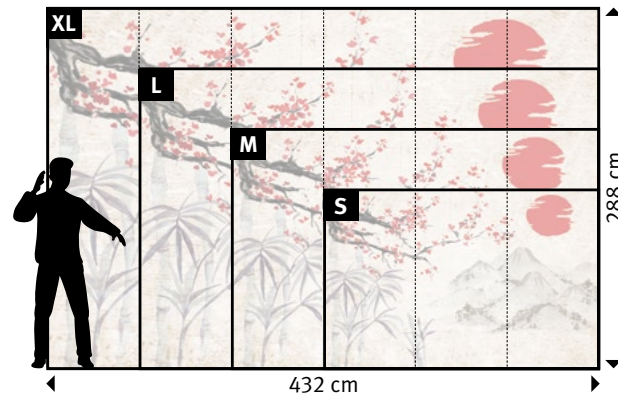

Motif	Support	Format
842-		

Échantillons de papiers peints originaux imprimés dans « Les échantillons authentiques »