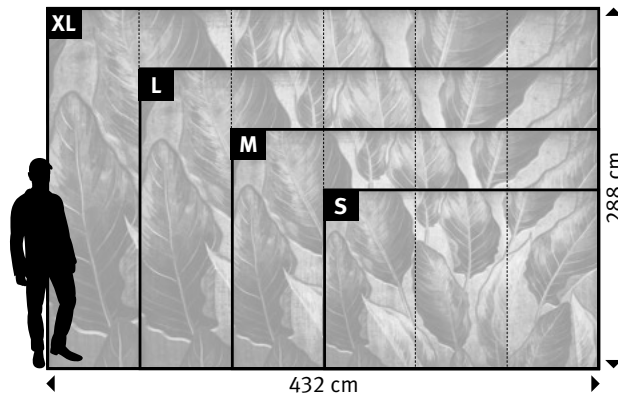

811-0 | Jeu de formes

Souhaitez-vous des
papiers peints, des largeurs, des couleurs,
des formats ou des cadrages différents ?

+49 202 6110 322
digitaldruck@erfurt.com
erfurt.juicywalls.pro

PRO (72 cm)			
S	3 lés de 72 cm	=	216 x 144 cm
M	4 lés de 72 cm	=	288 x 192 cm
L	5 lés de 72 cm	=	360 x 240 cm
XL	6 lés de 72 cm	=	432 x 288 cm

812-0 | Mégafeuilles

Souhaitez-vous des
**papers peints, des largeurs, des couleurs,
 des formats ou des cadrages différents ?**

▼

+49 202 6110 322
digitaldruck@erfurt.com
erfurt.juicywalls.pro

PRO (72 cm)		↔	↕
S	3 lés de 72 cm	=	216 x 144 cm
M	4 lés de 72 cm	=	288 x 192 cm
L	5 lés de 72 cm	=	360 x 240 cm
XL	6 lés de 72 cm	=	432 x 288 cm