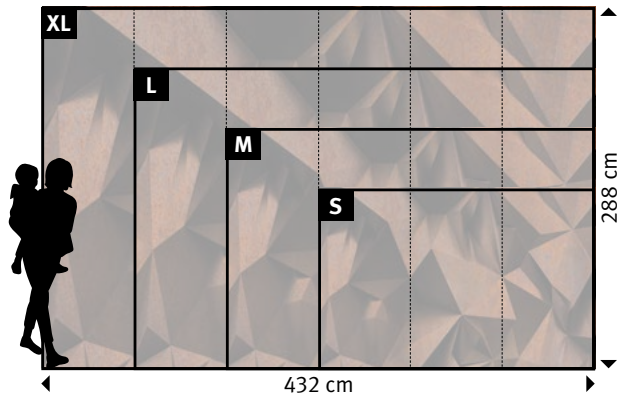

PRO (72 cm)		↔	↕
S	3 lés de 72 cm	=	216 x 144 cm
M	4 lés de 72 cm	=	288 x 192 cm
L	5 lés de 72 cm	=	360 x 240 cm
XL	6 lés de 72 cm	=	432 x 288 cm

Motif	Support	Format
806-		

CONSEIL DES EXPERTS

Notre GIGA-rouleau permet de tapisser sans raccord ; ceci est très apprécié en particulier avec des motifs sombres.

+49 202 6110 322
digitaldruck@erfurt.com
erfurt.juicywalls.pro

PRO (72 cm)	↔	↕
S	3 lés de 72 cm	= 216 x 144 cm
M	4 lés de 72 cm	= 288 x 192 cm
L	5 lés de 72 cm	= 360 x 240 cm
XL	6 lés de 72 cm	= 432 x 288 cm