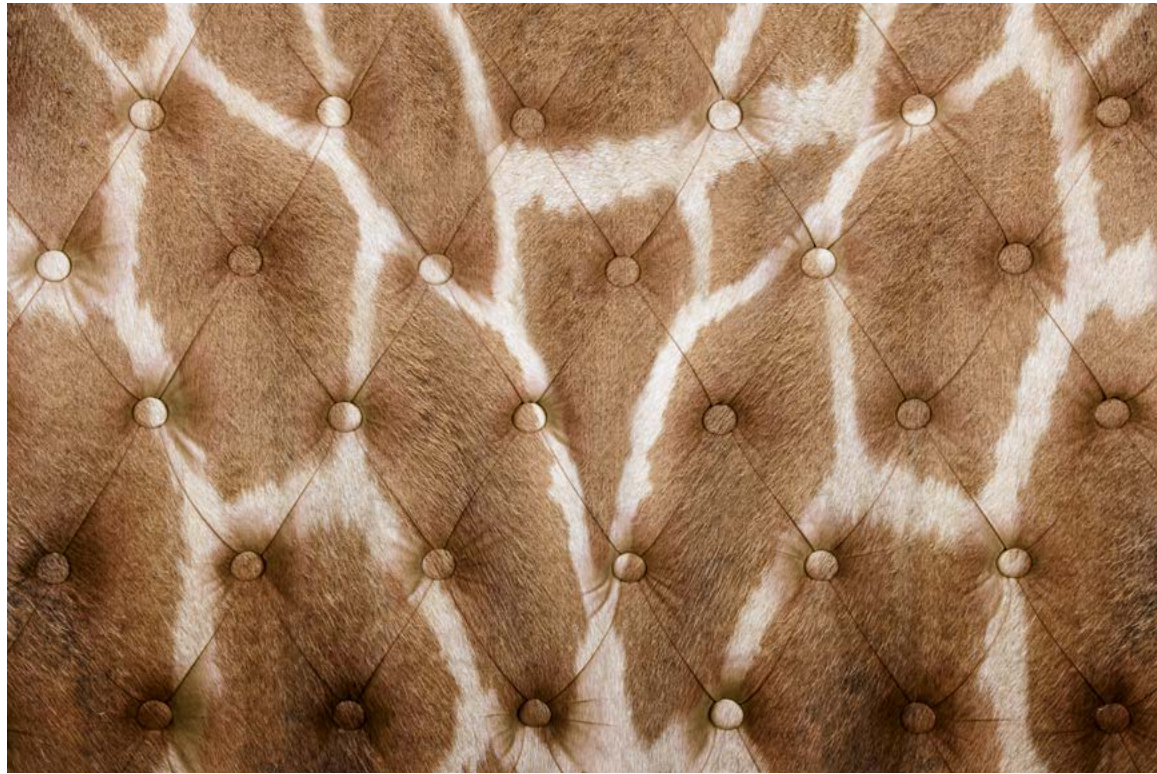

869-1 | Capitonage girafé