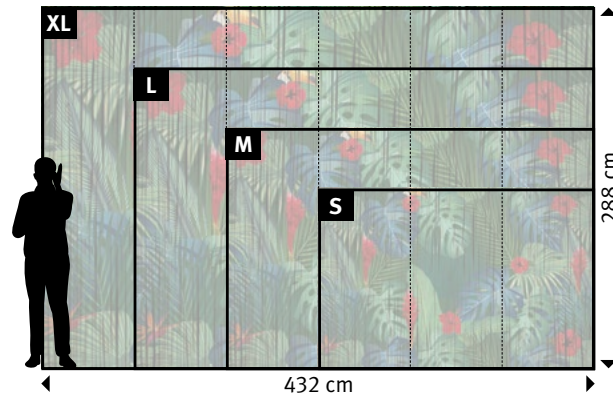

+49 202 6110 322
digitaldruck@erfurt.com
erfurt.juicywalls.pro

PRO (72 cm)	↔	↕
S	3 lés de 72 cm	= 216 x 144 cm
M	4 lés de 72 cm	= 288 x 192 cm
L	5 lés de 72 cm	= 360 x 240 cm
XL	6 lés de 72 cm	= 432 x 288 cm