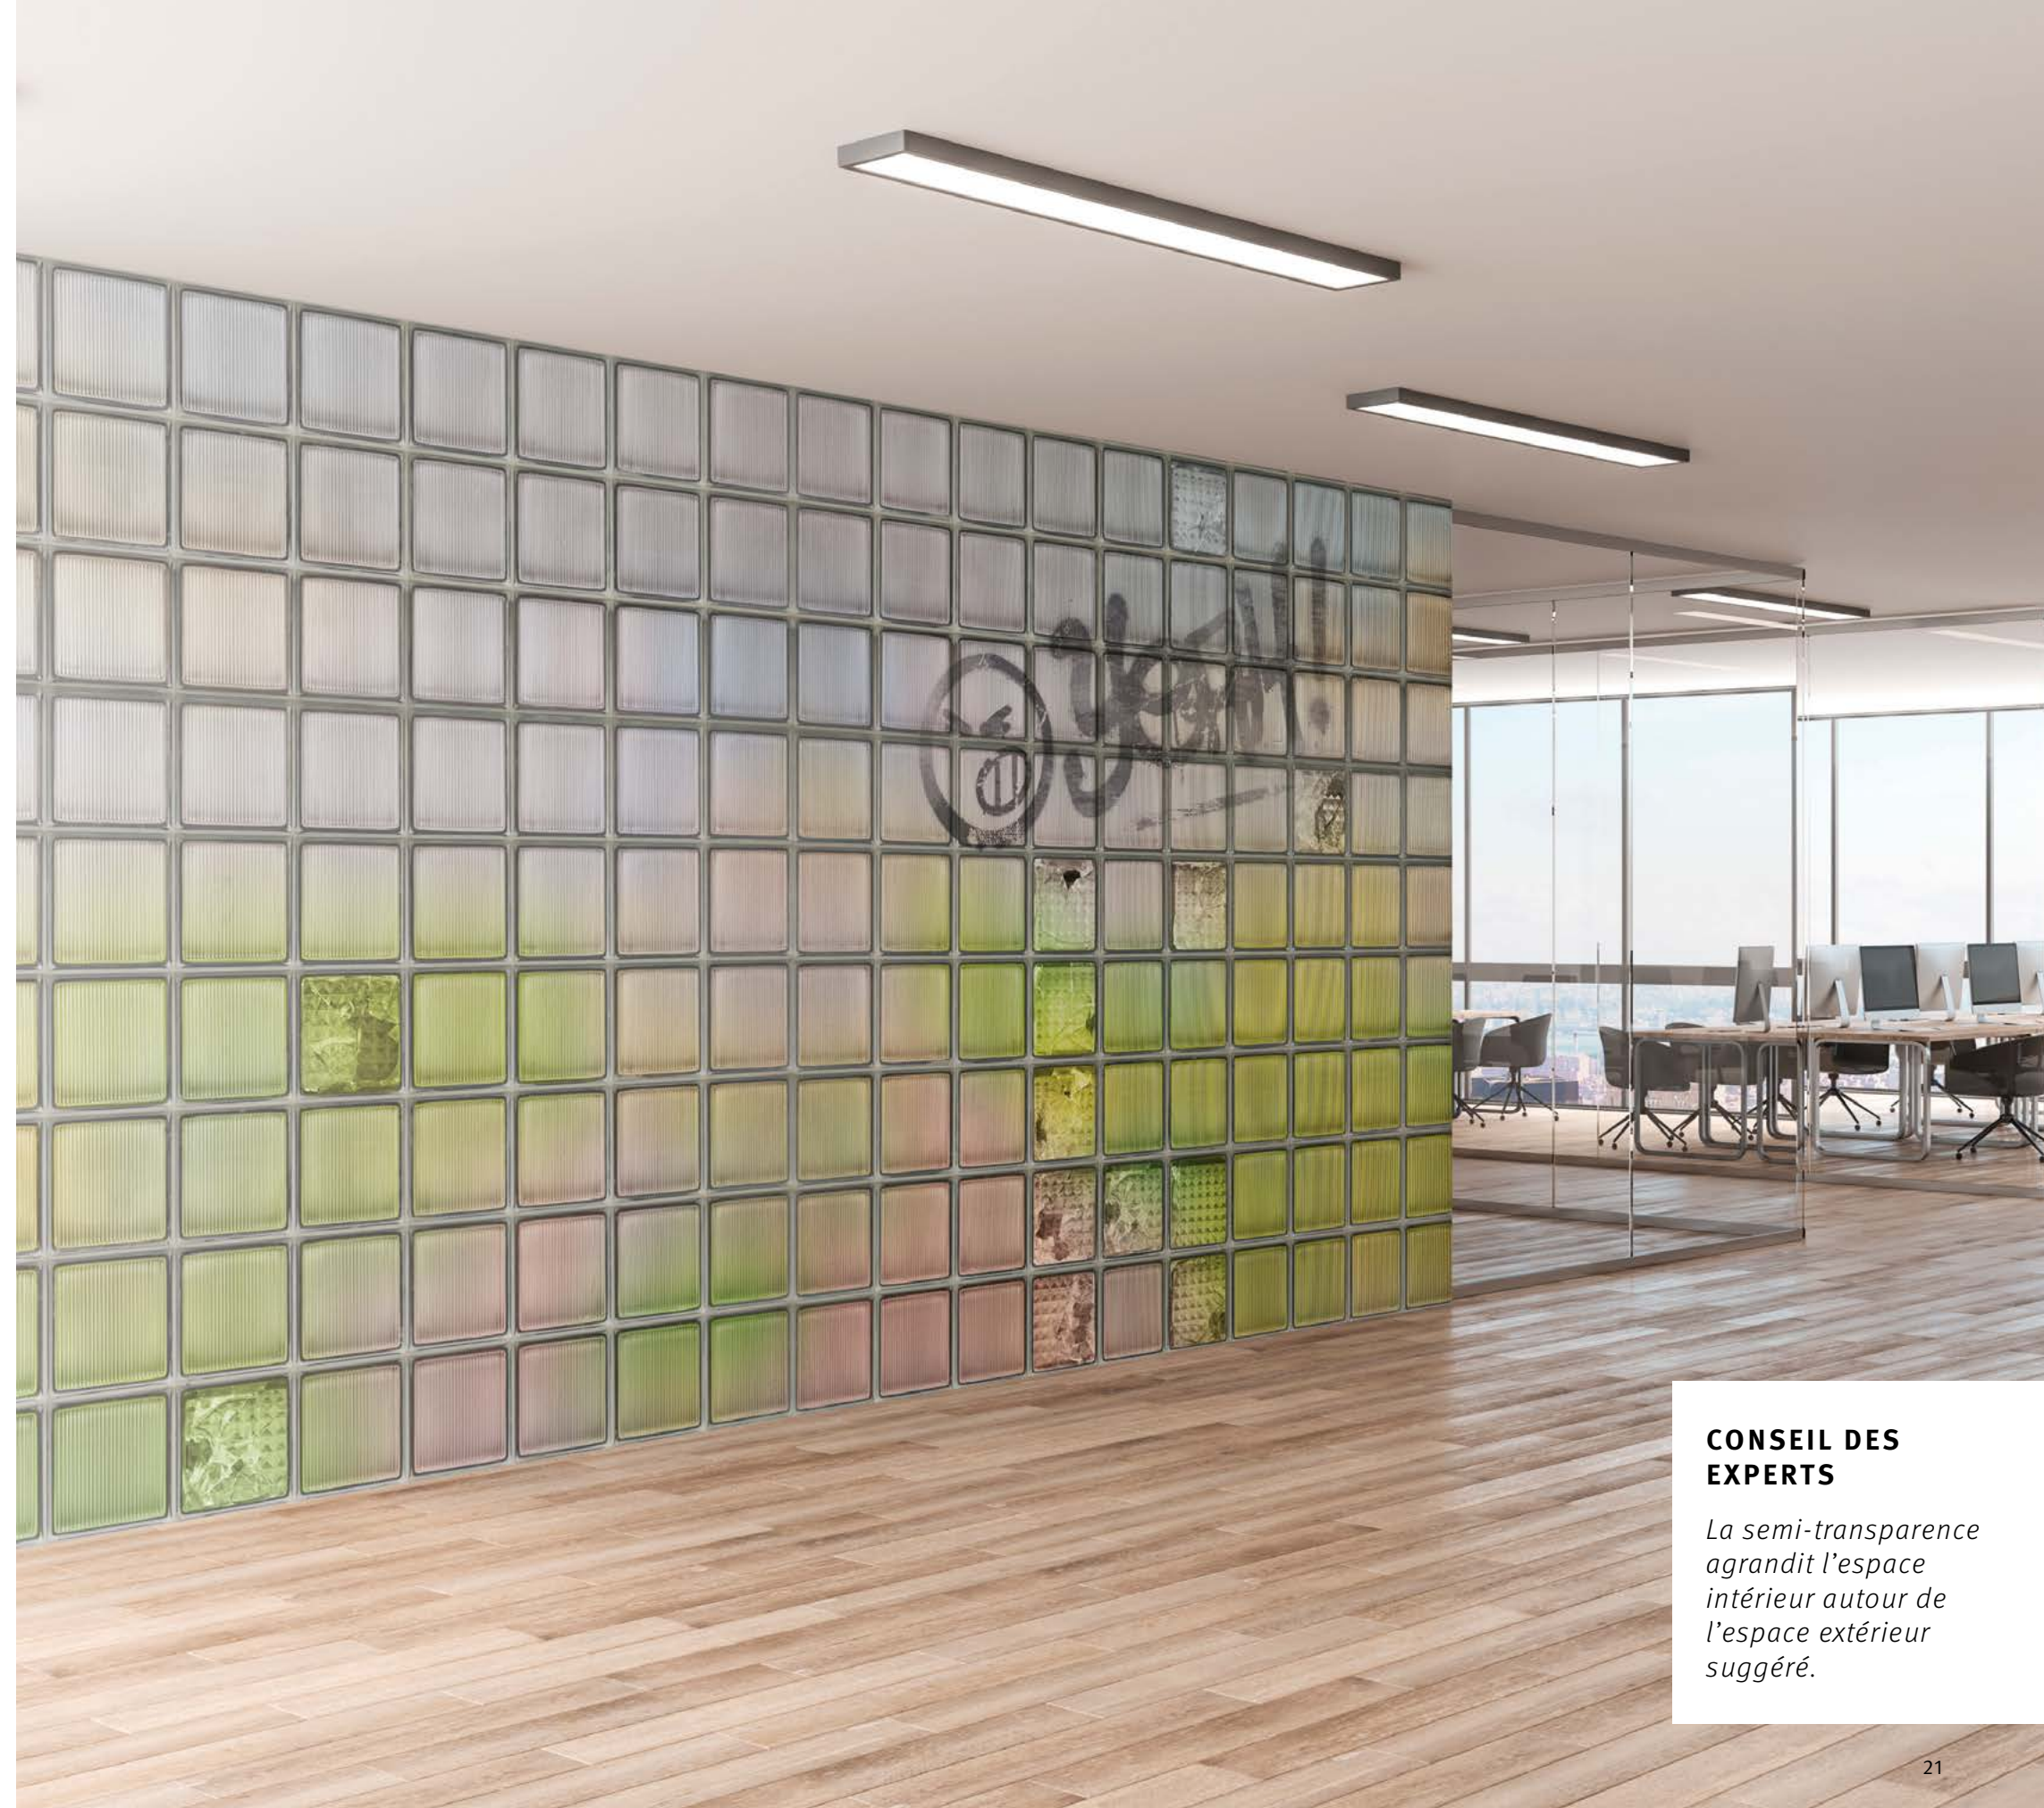

CONSEIL DES EXPERTS

La semi-transparence agrandit l'espace intérieur autour de l'espace extérieur suggéré.