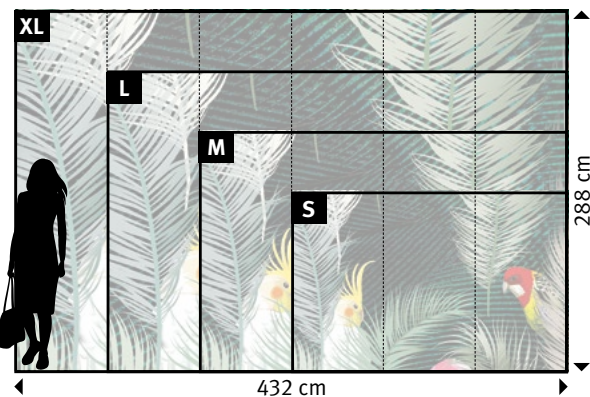

+49 202 6110 322
digitaldruck@erfurt.com
erfurt.juicywalls.pro

PRO (72 cm)			
S	3 lés de 72 cm	=	216 x 144 cm
M	4 lés de 72 cm	=	288 x 192 cm
L	5 lés de 72 cm	=	360 x 240 cm
XL	6 lés de 72 cm	=	432 x 288 cm