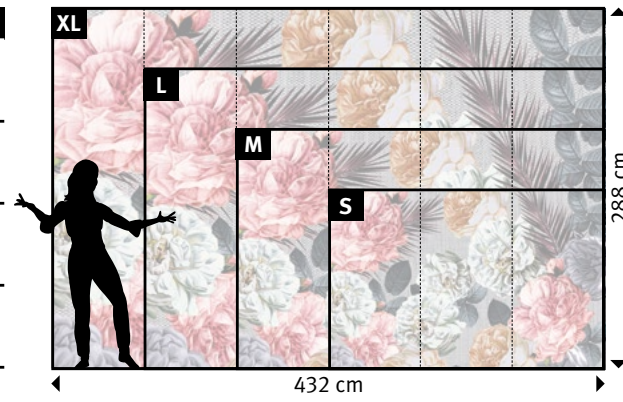

+49 202 6110 322
digitaldruck@erfurt.com
erfurt.juicywalls.pro

PRO (72 cm)	↔	↕
S	3 lés de 72 cm	= 216 x 144 cm
M	4 lés de 72 cm	= 288 x 192 cm
L	5 lés de 72 cm	= 360 x 240 cm
XL	6 lés de 72 cm	= 432 x 288 cm

849-0 | Floraison

Souhaitez-vous des
papiers peints, des largeurs, des couleurs,
des formats ou des cadrages différents ?

+49 202 6110 322
digitaldruck@erfurt.com
erfurt.juicywalls.pro

PRO (72 cm)			
S	3 lés de 72 cm	=	216 x 144 cm
M	4 lés de 72 cm	=	288 x 192 cm
L	5 lés de 72 cm	=	360 x 240 cm
XL	6 lés de 72 cm	=	432 x 288 cm