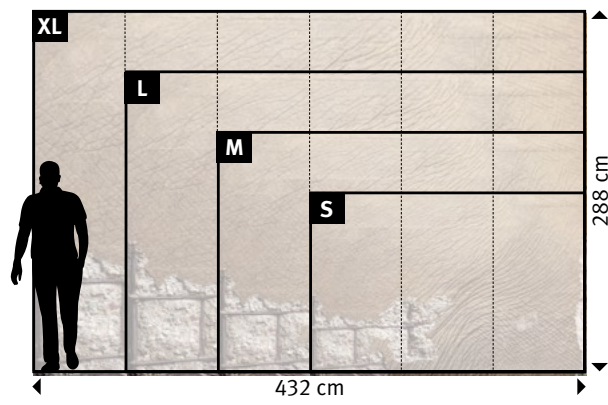

+49 202 6110 322
digitaldruck@erfurt.com
erfurt.juicywalls.pro

PRO (72 cm)			
S	3 lés de 72 cm	=	216 x 144 cm
M	4 lés de 72 cm	=	288 x 192 cm
L	5 lés de 72 cm	=	360 x 240 cm
XL	6 lés de 72 cm	=	432 x 288 cm