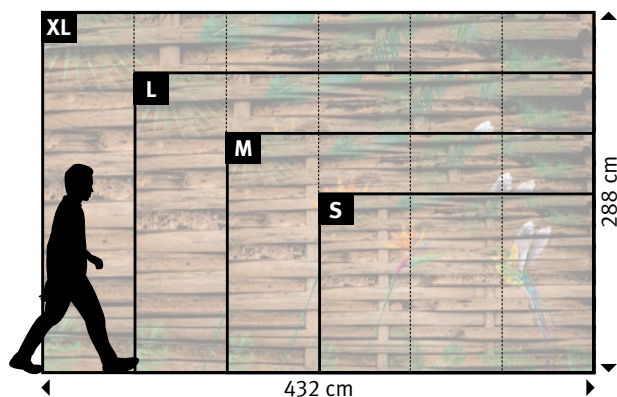

▼

+49 202 6110 322
digitaldruck@erfurt.com
erfurt.juicywalls.pro

PRO (72 cm)	↔	↕
S	3 lés de 72 cm	= 216 x 144 cm
M	4 lés de 72 cm	= 288 x 192 cm
L	5 lés de 72 cm	= 360 x 240 cm
XL	6 lés de 72 cm	= 432 x 288 cm