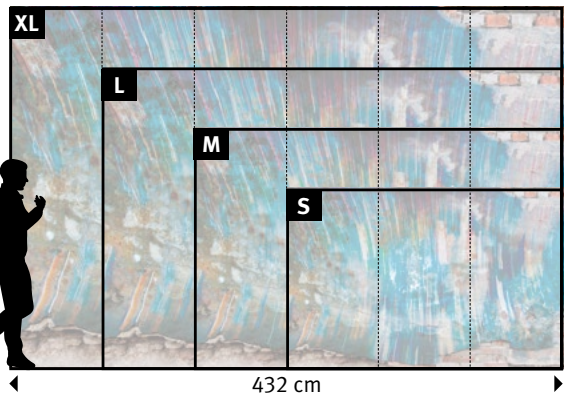

▼

+49 202 6110 322
digitaldruck@erfurt.com
erfurt.juicywalls.pro

PRO (72 cm)		↔	↕
S	3 lés de 72 cm	=	216 x 144 cm
M	4 lés de 72 cm	=	288 x 192 cm
L	5 lés de 72 cm	=	360 x 240 cm
XL	6 lés de 72 cm	=	432 x 288 cm