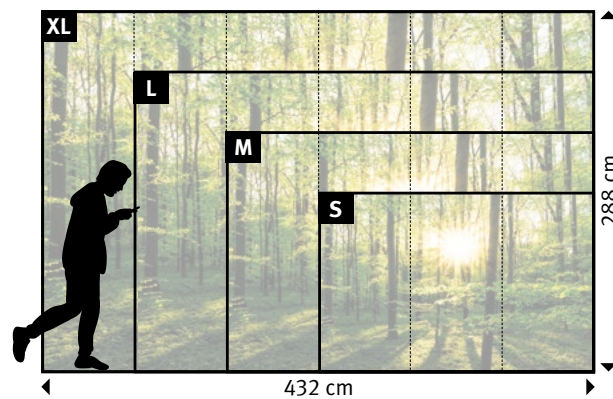

3 Standardformat bestimmen

PRO (72 cm)		↔	↕
S	3 Bahnen à 72 cm	=	216 x 144 cm
M	4 Bahnen à 72 cm	=	288 x 192 cm
L	5 Bahnen à 72 cm	=	360 x 240 cm
XL	6 Bahnen à 72 cm	=	432 x 288 cm

BASIC (53 cm)		↔	↕
S_{nb}	4 Bahnen à 53 cm	=	212 x 141 cm
M_{nb}	5 Bahnen à 53 cm	=	265 x 172 cm
L_{nb}	7 Bahnen à 53 cm	=	371 x 247 cm
XL_{nb}	8 Bahnen à 53 cm	=	424 x 283 cm

NATUR /// 14

LANDSCHAFTEN /// 56

ARCHITEKTUR /// 108

TIERE /// 122

FLÄCHEN /// 132

KINDER /// 160

Das Motiv 409
„Hängebrücke im
Dschungel“ finden Sie
auf Seite 28.

NATUR

- Alexander von Humboldt

572 | BUCHENWALD

Wünschen Sie abweichende
**Tapeten, Bahnbreiten, Farben,
 Formate oder Ausschnitte?**

+49 202 6110 370
 digitaldruck@erfurt.com
 erfurt.juicywalls.pro

PRO (72 cm)	↔	↕
S	3 Bahnen à 72 cm	= 216 x 144 cm
M	4 Bahnen à 72 cm	= 288 x 192 cm
L	5 Bahnen à 72 cm	= 360 x 240 cm
XL	6 Bahnen à 72 cm	= 432 x 288 cm