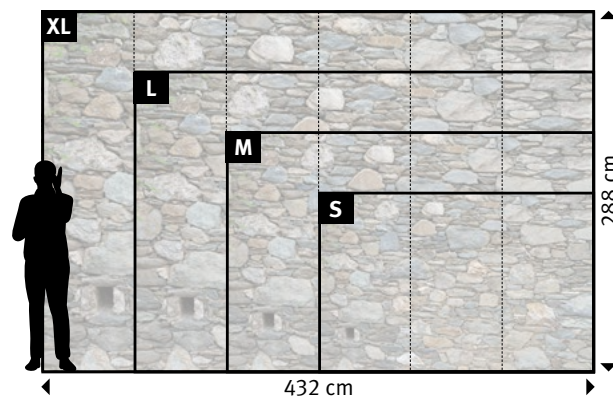

Wünschen Sie abweichende
**Tapeten, Bahnbreiten, Farben,
Formate oder Ausschnitte?**

▼
+49 202 6110 370
digitaldruck@erfurt.com
erfurt.juicywalls.pro

PRO (72 cm)	↔	↕
S	3 Bahnen à 72 cm	= 216 x 144 cm
M	4 Bahnen à 72 cm	= 288 x 192 cm
L	5 Bahnen à 72 cm	= 360 x 240 cm
XL	6 Bahnen à 72 cm	= 432 x 288 cm