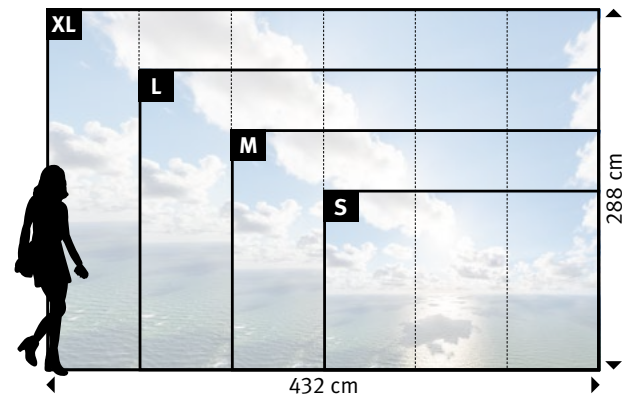

Wünschen Sie abweichende
**Tapeten, Bahnbreiten, Farben,
 Formate oder Ausschnitte?**

+49 202 6110 370
 digitaldruck@erfurt.com
 erfurt.juicywalls.pro

PRO (72 cm)	↔	↕
S	3 Bahnen à 72 cm	= 216 x 144 cm
M	4 Bahnen à 72 cm	= 288 x 192 cm
L	5 Bahnen à 72 cm	= 360 x 240 cm
XL	6 Bahnen à 72 cm	= 432 x 288 cm

▼

+49 202 6110 370
 digitaldruck@erfurt.com
 erfurt.juicywalls.pro

PRO (72 cm)	↔	↕
S 3 Bahnen à 72 cm	=	216 x 144 cm
M 4 Bahnen à 72 cm	=	288 x 192 cm
L 5 Bahnen à 72 cm	=	360 x 240 cm
XL 6 Bahnen à 72 cm	=	432 x 288 cm