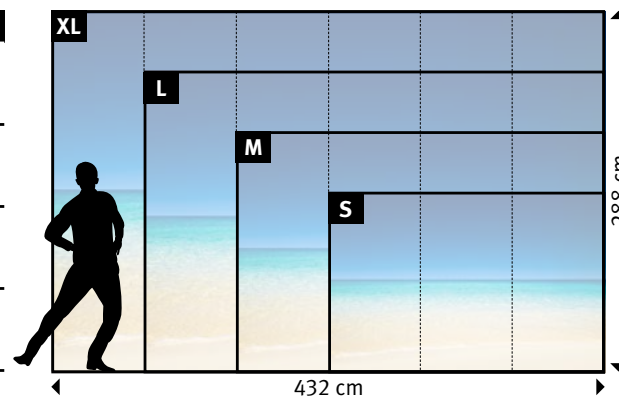

+49 202 6110 370
 digitaldruck@erfurt.com
 erfurt.juicywalls.pro

PRO (72 cm)	↔	↕
S	3 Bahnen à 72 cm	= 216 x 144 cm
M	4 Bahnen à 72 cm	= 288 x 192 cm
L	5 Bahnen à 72 cm	= 360 x 240 cm
XL	6 Bahnen à 72 cm	= 432 x 288 cm

▼

+49 202 6110 370
 digitaldruck@erfurt.com
 erfurt.juicywalls.pro

PRO (72 cm)	↔	↕
S	3 Bahnen à 72 cm	= 216 x 144 cm
M	4 Bahnen à 72 cm	= 288 x 192 cm
L	5 Bahnen à 72 cm	= 360 x 240 cm
XL	6 Bahnen à 72 cm	= 432 x 288 cm