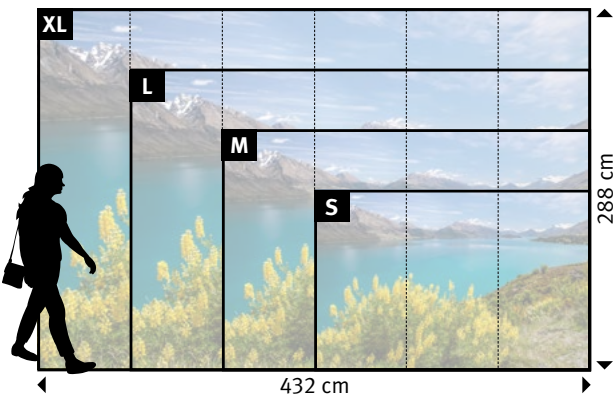

Wünschen Sie abweichende
**Tapeten, Bahnbreiten, Farben,
Formate oder Ausschnitte?**

▼

+49 202 6110 370
digitaldruck@erfurt.com
erfurt.juicywalls.pro

PRO (72 cm)	↔	↕
S	3 Bahnen à 72 cm =	216 x 144 cm
M	4 Bahnen à 72 cm =	288 x 192 cm
L	5 Bahnen à 72 cm =	360 x 240 cm
XL	6 Bahnen à 72 cm =	432 x 288 cm

Motiv	Tapete	Format
535		

Original bedruckte und beschichtete Tapetenmuster in „EchtmusterWände“