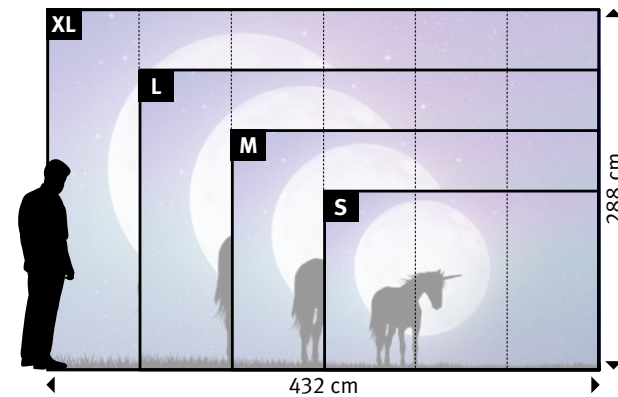

Wünschen Sie abweichende
Tapeten, Bahnbreiten, Farben,
Formate oder Ausschnitte?

▼
 +49 202 6110 370
 digitaldruck@erfurt.com
 erfurt.juicywalls.pro

PRO (72 cm)	↔	↕
S	3 Bahnen à 72 cm	= 216 x 144 cm
M	4 Bahnen à 72 cm	= 288 x 192 cm
L	5 Bahnen à 72 cm	= 360 x 240 cm
XL	6 Bahnen à 72 cm	= 432 x 288 cm

▼

+49 202 6110 370
 digitaldruck@erfurt.com
 erfurt.juicywalls.pro

PRO (72 cm)			
		↔	↕
S	3 Bahnen à 72 cm	=	216 x 144 cm
M	4 Bahnen à 72 cm	=	288 x 192 cm
L	5 Bahnen à 72 cm	=	360 x 240 cm
XL	6 Bahnen à 72 cm	=	432 x 288 cm