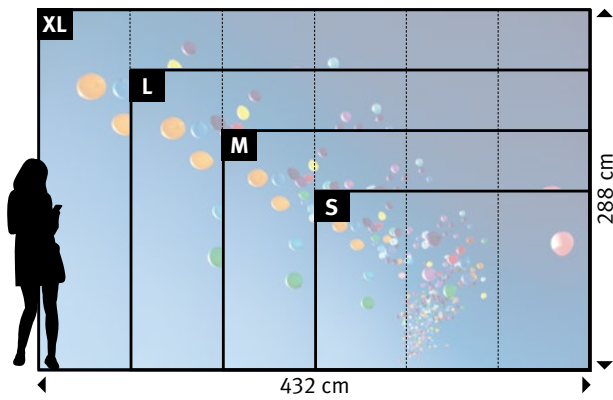

Wünschen Sie abweichende
**Tapeten, Bahnbreiten, Farben,
 Formate oder Ausschnitte?**

+49 202 6110 370
 digitaldruck@erfurt.com
 erfurt.juicywalls.pro

PRO (72 cm)	↔	↕
S	3 Bahnen à 72 cm	= 216 x 144 cm
M	4 Bahnen à 72 cm	= 288 x 192 cm
L	5 Bahnen à 72 cm	= 360 x 240 cm
XL	6 Bahnen à 72 cm	= 432 x 288 cm

Wünschen Sie abweichende
**Tapeten, Bahnbreiten, Farben,
 Formate oder Ausschnitte?**

▼

+49 202 6110 370
 digitaldruck@erfurt.com
 erfurt.juicywalls.pro

PRO (72 cm)	↔	↕
S	3 Bahnen à 72 cm	= 216 x 144 cm
M	4 Bahnen à 72 cm	= 288 x 192 cm
L	5 Bahnen à 72 cm	= 360 x 240 cm
XL	6 Bahnen à 72 cm	= 432 x 288 cm