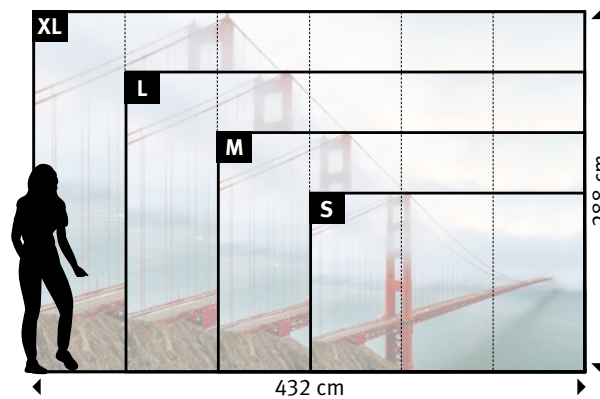

+49 202 6110 370
 digitaldruck@erfurt.com
 erfurt.juicywalls.pro

PRO (72 cm)	↔	↕
S	3 Bahnen à 72 cm	= 216 x 144 cm
M	4 Bahnen à 72 cm	= 288 x 192 cm
L	5 Bahnen à 72 cm	= 360 x 240 cm
XL	6 Bahnen à 72 cm	= 432 x 288 cm

Motiv	Tapete	Format
426		

Original bedruckte und beschichtete Tapetenmuster in „EchtmusterWände“

EXPERTENTIPP

Motive mit Zentral-
 und/oder Fluchtpunkt-
 perspektive lassen
 Räume grosszügiger
 wirken.

539 | GOLDEN GATE BRIDGE IN KALIFORNIEN

Wünschen Sie abweichende
**Tapeten, Bahnbreiten, Farben,
 Formate oder Ausschnitte?**

+49 202 6110 370
 digitaldruck@erfurt.com
 erfurt.juicywalls.pro

PRO (72 cm)	↔	↕
S	3 Bahnen à 72 cm	= 216 x 144 cm
M	4 Bahnen à 72 cm	= 288 x 192 cm
L	5 Bahnen à 72 cm	= 360 x 240 cm
XL	6 Bahnen à 72 cm	= 432 x 288 cm