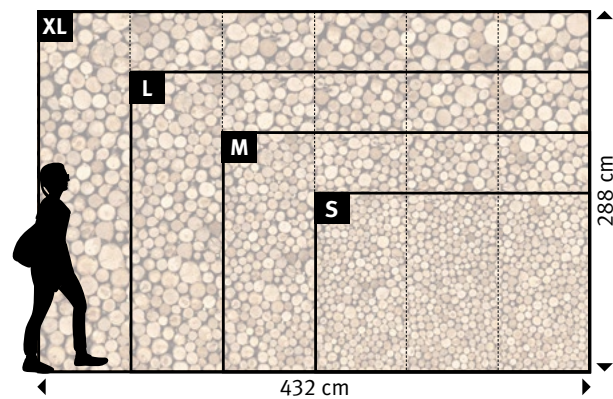

+49 202 6110 370
digitaldruck@erfurt.com
erfurt.juicywalls.pro

PRO (72 cm)	↔	↕
S	3 Bahnen à 72 cm	= 216 x 144 cm
M	4 Bahnen à 72 cm	= 288 x 192 cm
L	5 Bahnen à 72 cm	= 360 x 240 cm
XL	6 Bahnen à 72 cm	= 432 x 288 cm

Motiv	Tapete	Format
407		

Original bedruckte und beschichtete Tapetenmuster in „EchtmusterWände“

457 | GESTAPELTES RUNDHOLZ

Wünschen Sie abweichende
Tapeten, Bahnbreiten, Farben,
Formate oder Ausschnitte?

▼
+49 202 6110 370
digitaldruck@erfurt.com
erfurt.juicywalls.pro

PRO (72 cm)	↔	↕
S	3 Bahnen à 72 cm	= 216 x 144 cm
M	4 Bahnen à 72 cm	= 288 x 192 cm
L	5 Bahnen à 72 cm	= 360 x 240 cm
XL	6 Bahnen à 72 cm	= 432 x 288 cm