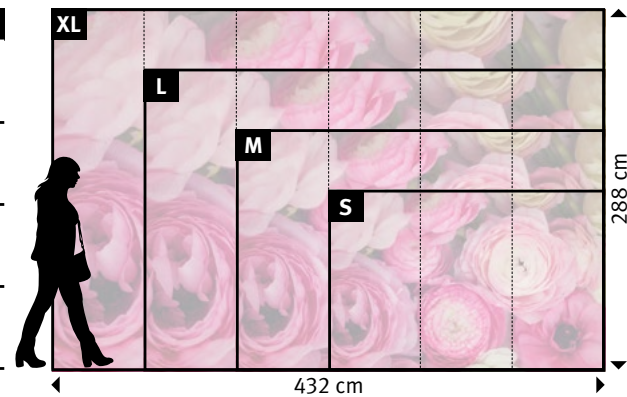

+49 202 6110 370
 digitaldruck@erfurt.com
 erfurt.juicywalls.pro

PRO (72 cm)	↔	↕
S	3 Bahnen à 72 cm	= 216 x 144 cm
M	4 Bahnen à 72 cm	= 288 x 192 cm
L	5 Bahnen à 72 cm	= 360 x 240 cm
XL	6 Bahnen à 72 cm	= 432 x 288 cm

Motiv	Tapete	Format
580		

Original bedruckte und beschichtete Tapetenmuster in „EchtmusterWände“

701 | RANUNKELN

Wünschen Sie abweichende
**Tapeten, Bahnbreiten, Farben,
 Formate oder Ausschnitte?**

▼

+49 202 6110 370
digitaldruck@erfurt.com
erfurt.juicywalls.pro

PRO (72 cm)	↔	↕
S	3 Bahnen à 72 cm	= 216 x 144 cm
M	4 Bahnen à 72 cm	= 288 x 192 cm
L	5 Bahnen à 72 cm	= 360 x 240 cm
XL	6 Bahnen à 72 cm	= 432 x 288 cm

Motiv	Tapete	Format
701	-	-

Original bedruckte und beschichtete Tapetenmuster in „EchtmusterWände“

433 | WELLNESS

Wünschen Sie abweichende
**Tapeten, Bahnbreiten, Farben,
 Formate oder Ausschnitte?**

+49 202 6110 370
 digitaldruck@erfurt.com
 erfurt.juicywalls.pro

PRO (72 cm)	↔	↕
S	3 Bahnen à 72 cm	= 216 x 144 cm
M	4 Bahnen à 72 cm	= 288 x 192 cm
L	5 Bahnen à 72 cm	= 360 x 240 cm
XL	6 Bahnen à 72 cm	= 432 x 288 cm