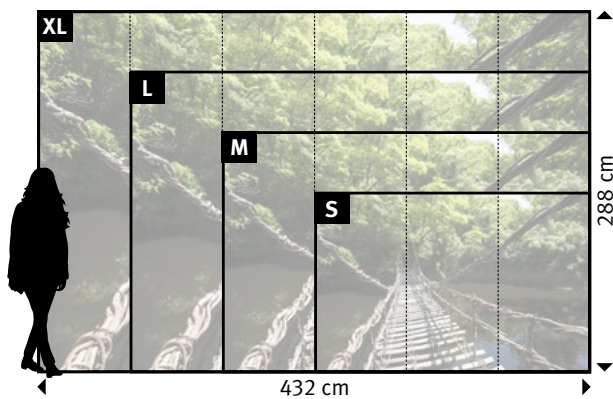

EXPERTENTIPP

Dieses Motiv wirkt besonders authentisch auf unserer ERFURT-JuicyWalls BASIC mit der feinen Gaufrage.

409 | HÄNGEBRÜCKE IM DSCHUNGEL

Wünschen Sie abweichende
**Tapeten, Bahnbreiten, Farben,
 Formate oder Ausschnitte?**

+49 202 6110 370
 digitaldruck@erfurt.com
 erfurt.juicywalls.pro

PRO (72 cm)	↔	↕
S	3 Bahnen à 72 cm	= 216 x 144 cm
M	4 Bahnen à 72 cm	= 288 x 192 cm
L	5 Bahnen à 72 cm	= 360 x 240 cm
XL	6 Bahnen à 72 cm	= 432 x 288 cm