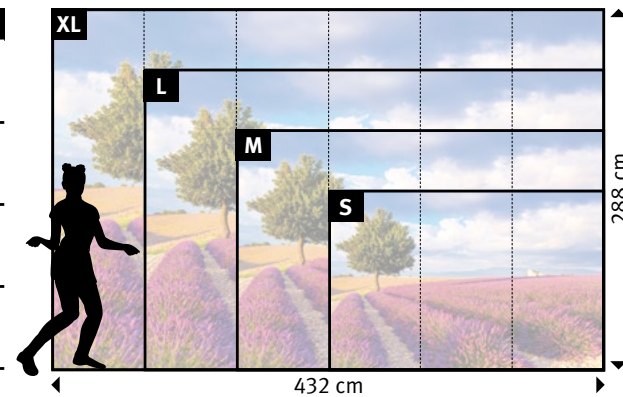

▼

+49 202 6110 370
 digitaldruck@erfurt.com
 erfurt.juicywalls.pro

PRO (72 cm)	↔	↕
S	3 Bahnen à 72 cm	= 216 x 144 cm
M	4 Bahnen à 72 cm	= 288 x 192 cm
L	5 Bahnen à 72 cm	= 360 x 240 cm
XL	6 Bahnen à 72 cm	= 432 x 288 cm