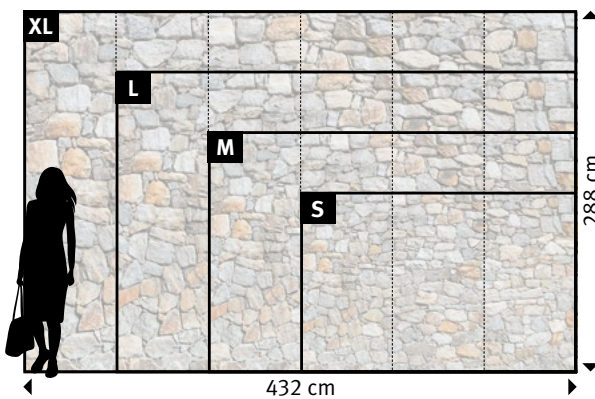

Wünschen Sie abweichende
Tapeten, Bahnbreiten, Farben,
Formate oder Ausschnitte?

▼
+49 202 6110 370
digitaldruck@erfurt.com
erfurt.juicywalls.pro

PRO (72 cm)	↔	↕
S	3 Bahnen à 72 cm	= 216 x 144 cm
M	4 Bahnen à 72 cm	= 288 x 192 cm
L	5 Bahnen à 72 cm	= 360 x 240 cm
XL	6 Bahnen à 72 cm	= 432 x 288 cm

Motiv	Tapete	Format
672		

Original bedruckte und beschichtete Tapetenmuster in „EchtmusterWände“