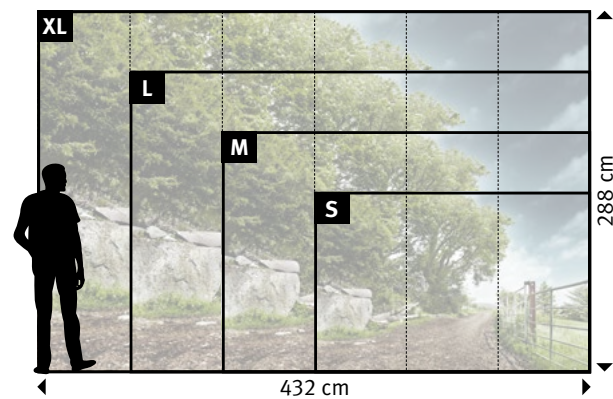

LANDSCHAFTEN

439 | FELDWEG

Wünschen Sie abweichende
**Tapeten, Bahnbreiten, Farben,
 Formate oder Ausschnitte?**

+49 202 6110 370
 digitaldruck@erfurt.com
 erfurt.juicywalls.pro

PRO (72 cm)	↔	↕
S	3 Bahnen à 72 cm	= 216 x 144 cm
M	4 Bahnen à 72 cm	= 288 x 192 cm
L	5 Bahnen à 72 cm	= 360 x 240 cm
XL	6 Bahnen à 72 cm	= 432 x 288 cm