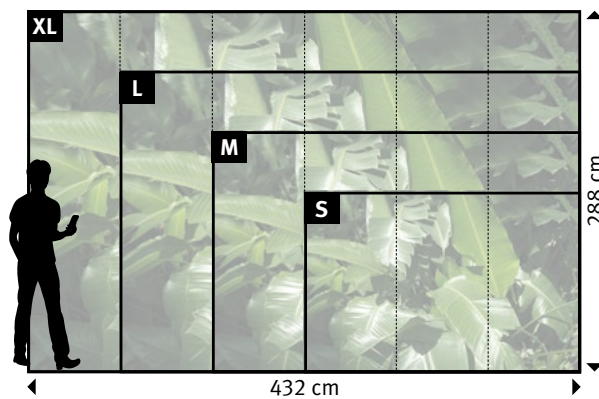

433 | WELLNESS

Wünschen Sie abweichende
**Tapeten, Bahnbreiten, Farben,
 Formate oder Ausschnitte?**

+49 202 6110 370
 digitaldruck@erfurt.com
 erfurt.juicywalls.pro

PRO (72 cm)	↔	↕
S	3 Bahnen à 72 cm	= 216 x 144 cm
M	4 Bahnen à 72 cm	= 288 x 192 cm
L	5 Bahnen à 72 cm	= 360 x 240 cm
XL	6 Bahnen à 72 cm	= 432 x 288 cm

702 | PALMENBLÄTTER

Wünschen Sie abweichende
**Tapeten, Bahnbreiten, Farben,
 Formate oder Ausschnitte?**

+49 202 6110 370
 digitaldruck@erfurt.com
 erfurt.juicywalls.pro

PRO (72 cm)	↔	↕
S	3 Bahnen à 72 cm	= 216 x 144 cm
M	4 Bahnen à 72 cm	= 288 x 192 cm
L	5 Bahnen à 72 cm	= 360 x 240 cm
XL	6 Bahnen à 72 cm	= 432 x 288 cm