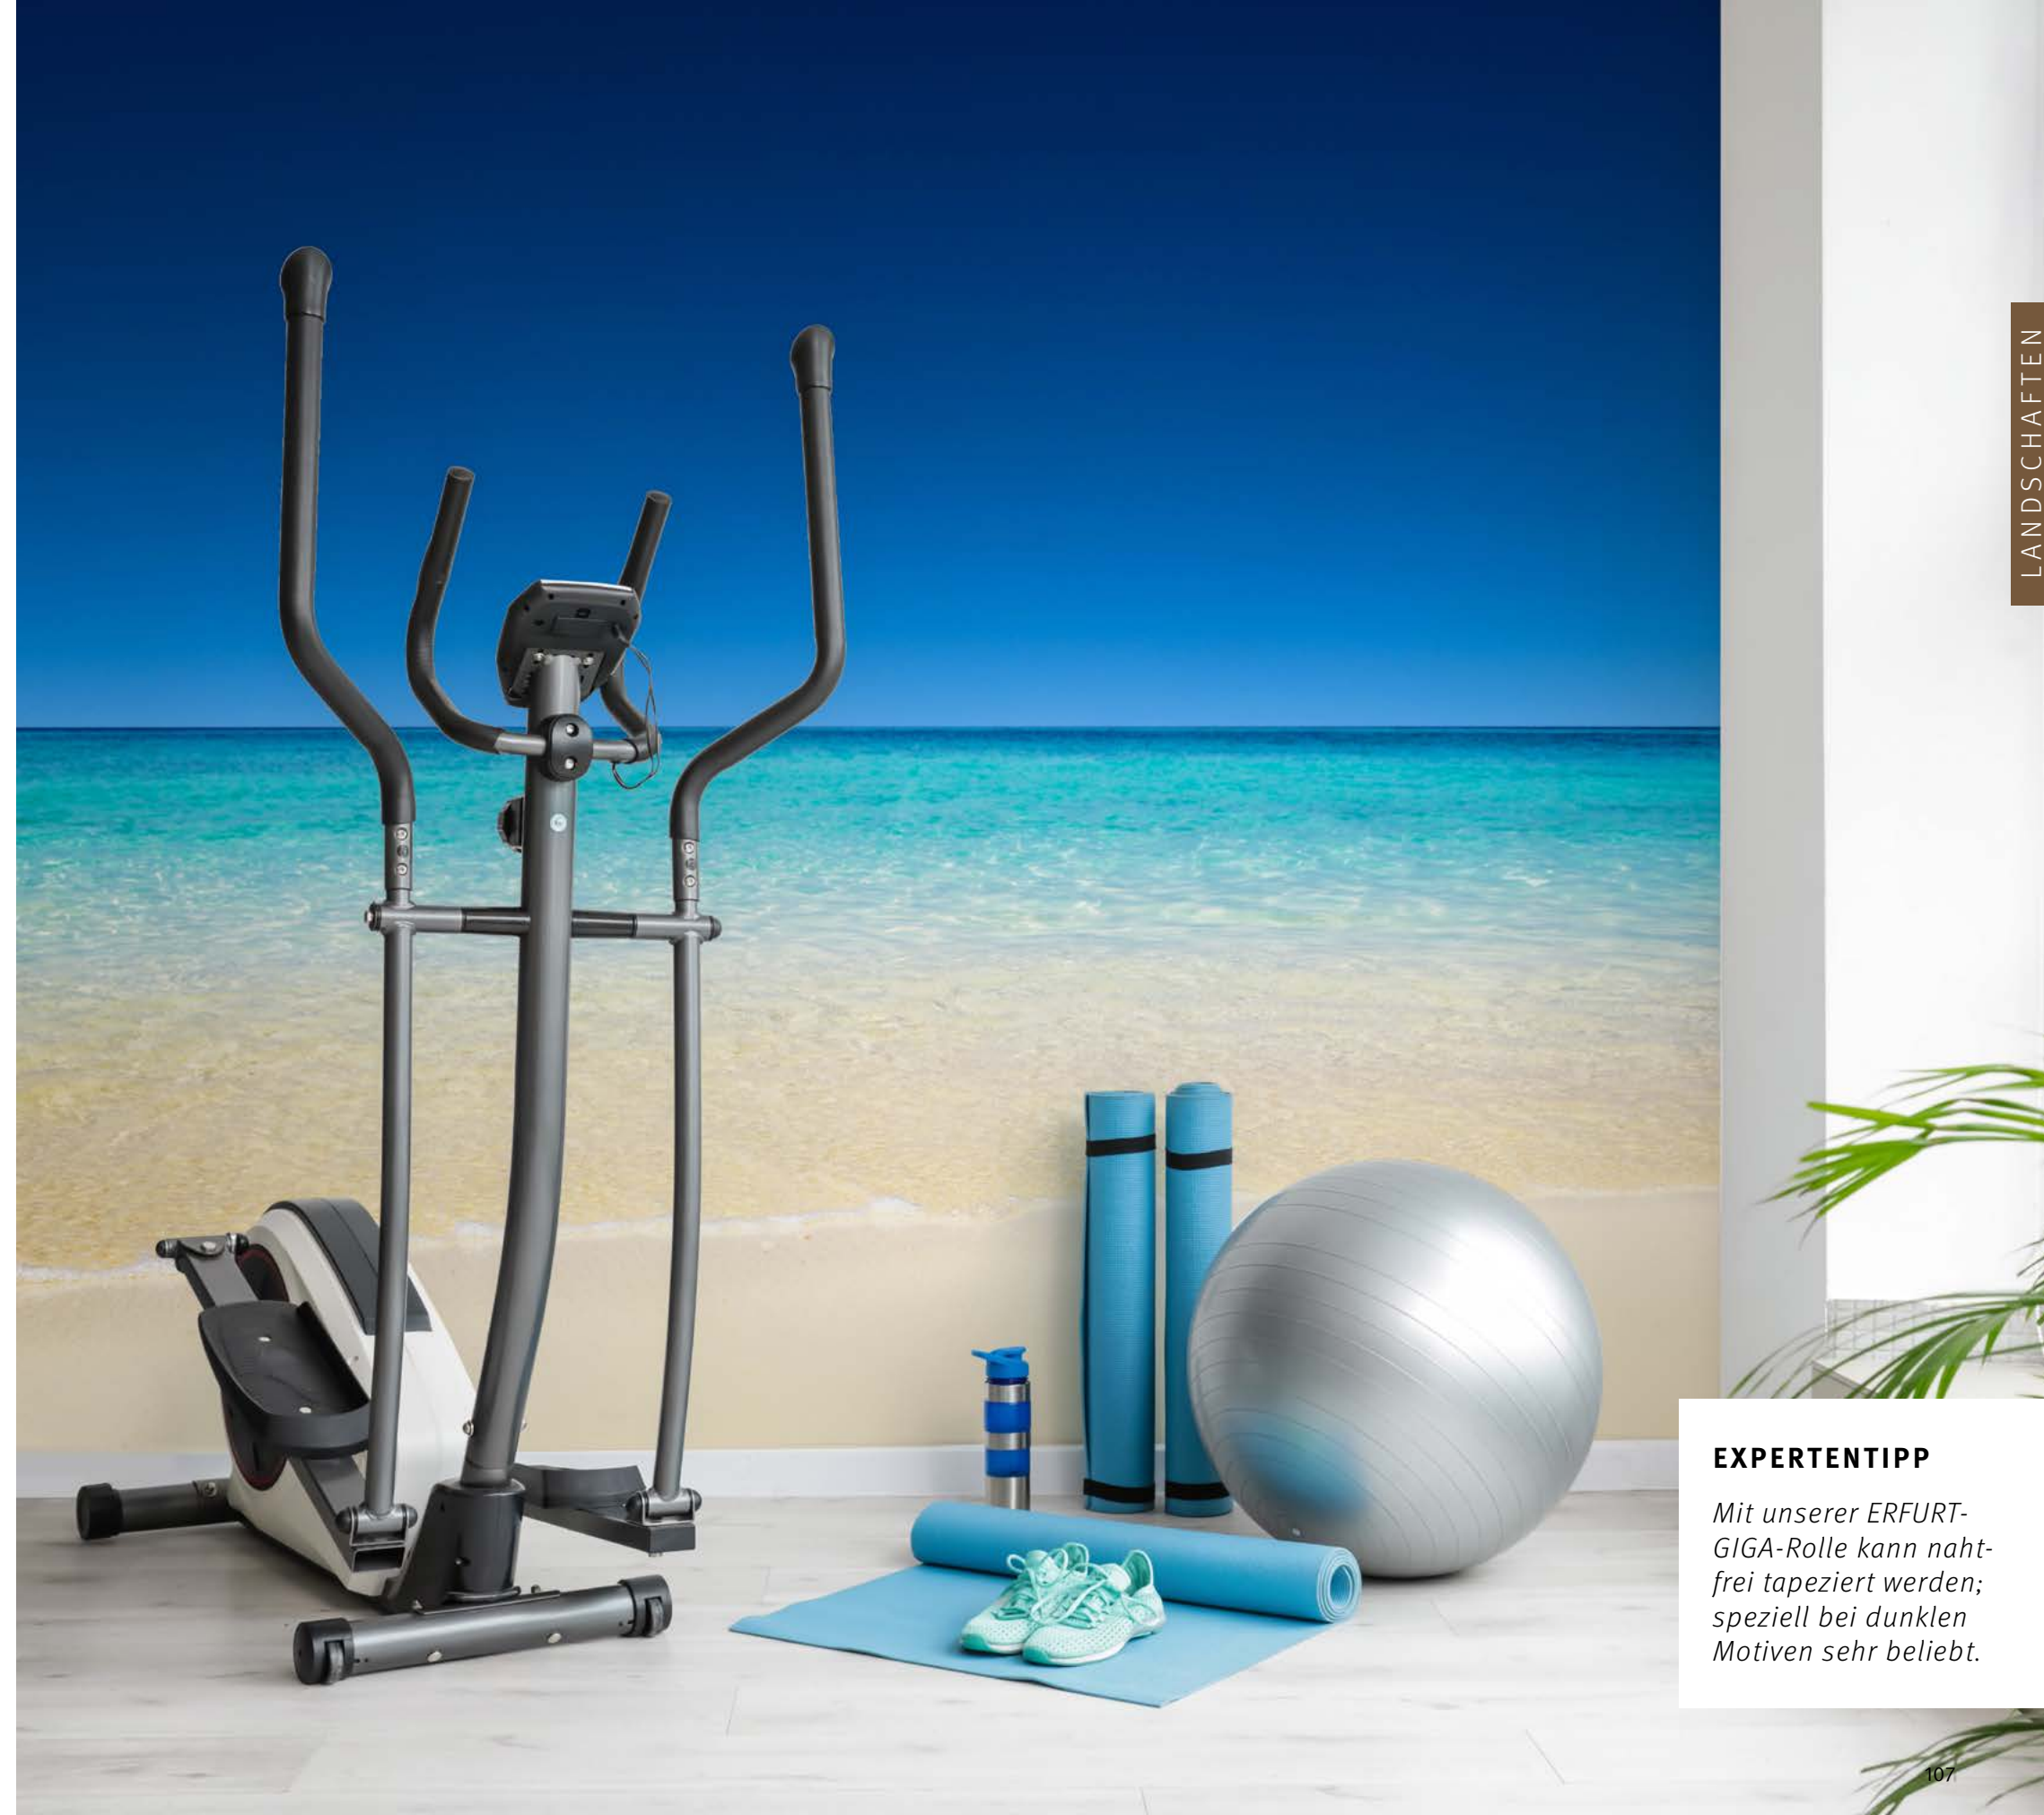

EXPERTENTIPP

Mit unserer ERFURT-GIGA-Rolle kann nahtfrei tapeziert werden; speziell bei dunklen Motiven sehr beliebt.