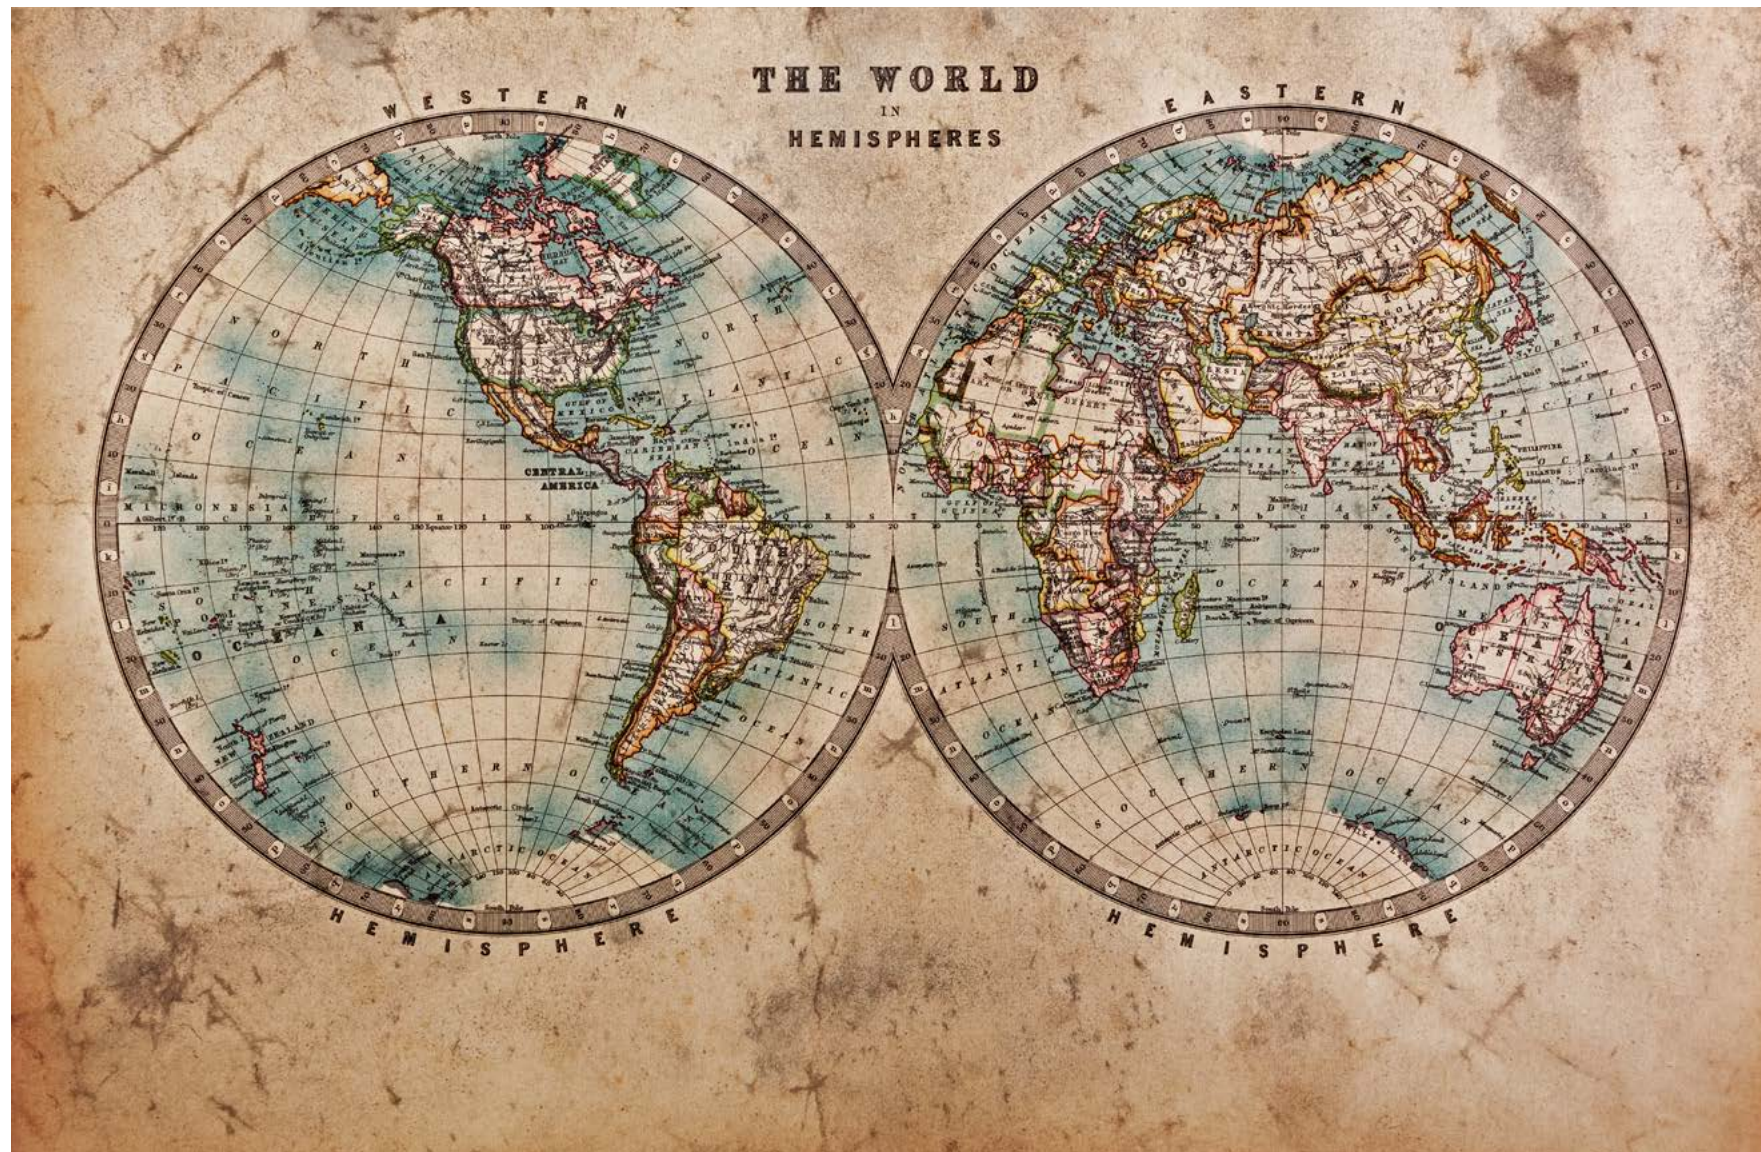

481 | THE WORLD IN HEMISPHERES