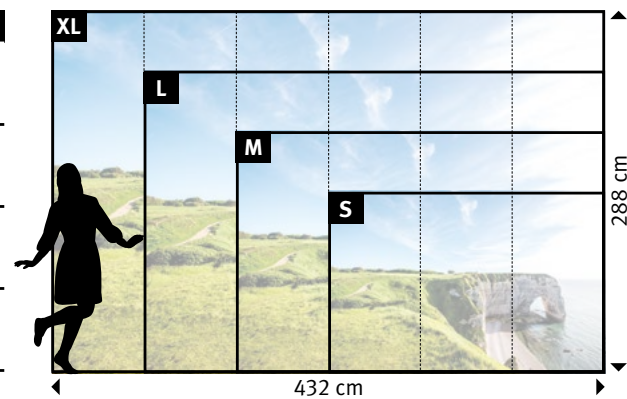

▼
 +49 202 6110 370
 digitaldruck@erfurt.com
 erfurt.juicywalls.pro

PRO (72 cm)	↔	↕
S	3 Bahnen à 72 cm	= 216 x 144 cm
M	4 Bahnen à 72 cm	= 288 x 192 cm
L	5 Bahnen à 72 cm	= 360 x 240 cm
XL	6 Bahnen à 72 cm	= 432 x 288 cm