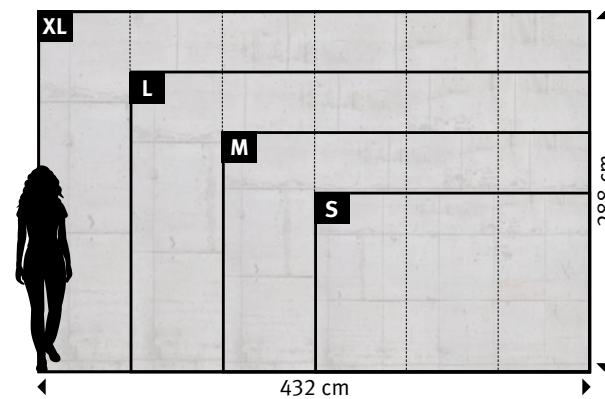

EXPERTENTIPP

Dieses Motiv wirkt besonders authentisch auf unserer ERFURT-JuicyWalls BASIC mit der feinen Gaufrage.

407 | SICHTBETON QUADER

Wünschen Sie abweichende
Tapeten, Bahnbreiten, Farben,
Formate oder Ausschnitte?

+49 202 6110 370
digitaldruck@erfurt.com
erfurt.juicywalls.pro

PRO (72 cm)	↔	↕
S	3 Bahnen à 72 cm	= 216 x 144 cm
M	4 Bahnen à 72 cm	= 288 x 192 cm
L	5 Bahnen à 72 cm	= 360 x 240 cm
XL	6 Bahnen à 72 cm	= 432 x 288 cm