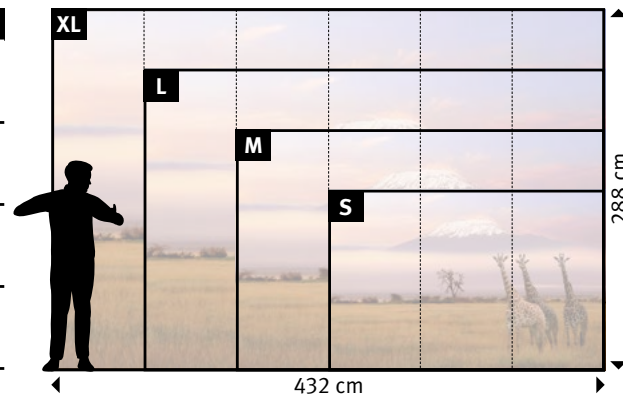

Wünschen Sie abweichende
**Tapeten, Bahnbreiten, Farben,
Formate oder Ausschnitte?**

+49 202 6110 370
digitaldruck@erfurt.com
erfurt.juicywalls.pro

PRO (72 cm)	↔	↕
S	3 Bahnen à 72 cm	= 216 x 144 cm
M	4 Bahnen à 72 cm	= 288 x 192 cm
L	5 Bahnen à 72 cm	= 360 x 240 cm
XL	6 Bahnen à 72 cm	= 432 x 288 cm

Motiv	Tapete	Format
339		

Original bedruckte und beschichtete Tapetenmuster in „EchtmusterWände“