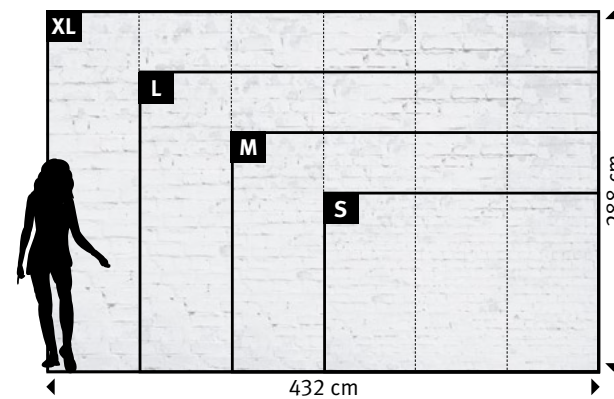

+49 202 6110 370
 digitaldruck@erfurt.com
 erfurt.juicywalls.pro

PRO (72 cm)

S	3 Bahnen à 72 cm	=	216 x 144 cm
M	4 Bahnen à 72 cm	=	288 x 192 cm
L	5 Bahnen à 72 cm	=	360 x 240 cm
XL	6 Bahnen à 72 cm	=	432 x 288 cm

Motiv	Tapete	Format
454		

Original bedruckte und beschichtete Tapetenmuster in „EchtmusterWände“

FLÄCHEN

665 | WEISSE ZIEGELWAND

Wünschen Sie abweichende
Tapeten, Bahnbreiten, Farben,
Formate oder Ausschnitte?

▼
 +49 202 6110 370
 digitaldruck@erfurt.com
 erfurt.juicywalls.pro

PRO (72 cm)	↔	↕
S	3 Bahnen à 72 cm	= 216 x 144 cm
M	4 Bahnen à 72 cm	= 288 x 192 cm
L	5 Bahnen à 72 cm	= 360 x 240 cm
XL	6 Bahnen à 72 cm	= 432 x 288 cm