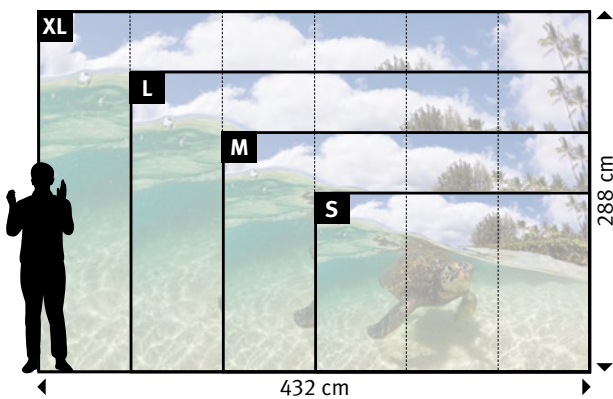

Wünschen Sie abweichende
**Tapeten, Bahnbreiten, Farben,
Formate oder Ausschnitte?**

▼
+49 202 6110 370
digitaldruck@erfurt.com
erfurt.juicywalls.pro

PRO (72 cm)	↔	↕
S	3 Bahnen à 72 cm	= 216 x 144 cm
M	4 Bahnen à 72 cm	= 288 x 192 cm
L	5 Bahnen à 72 cm	= 360 x 240 cm
XL	6 Bahnen à 72 cm	= 432 x 288 cm