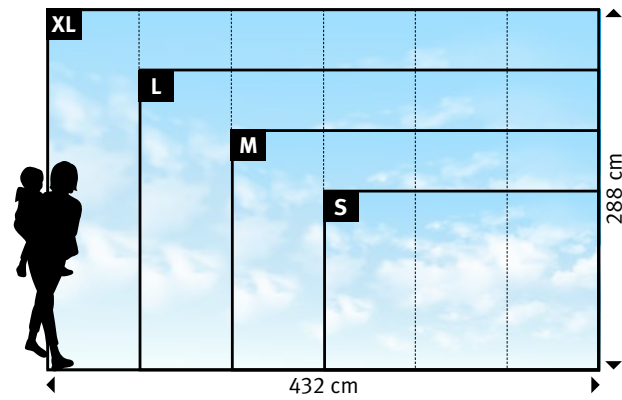

Wünschen Sie abweichende
**Tapeten, Bahnbreiten, Farben,
Formate oder Ausschnitte?**

▼

+49 202 6110 370
digitaldruck@erfurt.com
erfurt.juicywalls.pro

PRO (72 cm)	↔	↕
S	3 Bahnen à 72 cm	= 216 x 144 cm
M	4 Bahnen à 72 cm	= 288 x 192 cm
L	5 Bahnen à 72 cm	= 360 x 240 cm
XL	6 Bahnen à 72 cm	= 432 x 288 cm

Motiv	Tapete	Format
585	-	-

Original bedruckte und beschichtete Tapetenmuster in „EchtmusterWände“