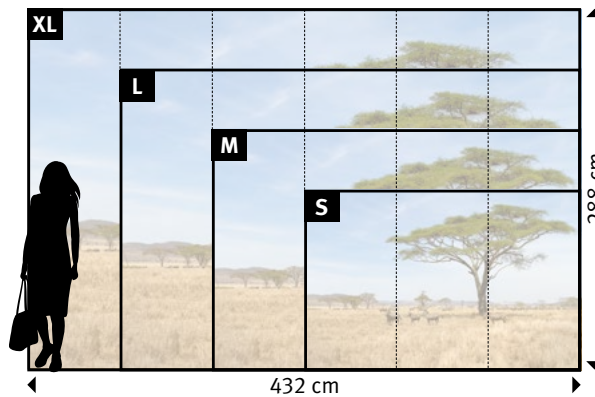

TIERE

448 | ZEBRAS IN DER SERENGETI

Wünschen Sie abweichende
**Tapeten, Bahnbreiten, Farben,
 Formate oder Ausschnitte?**

▼
 +49 202 6110 370
 digitaldruck@erfurt.com
 erfurt.juicywalls.pro

PRO (72 cm)	↔	↕
S 3 Bahnen à 72 cm	=	216 x 144 cm
M 4 Bahnen à 72 cm	=	288 x 192 cm
L 5 Bahnen à 72 cm	=	360 x 240 cm
XL 6 Bahnen à 72 cm	=	432 x 288 cm