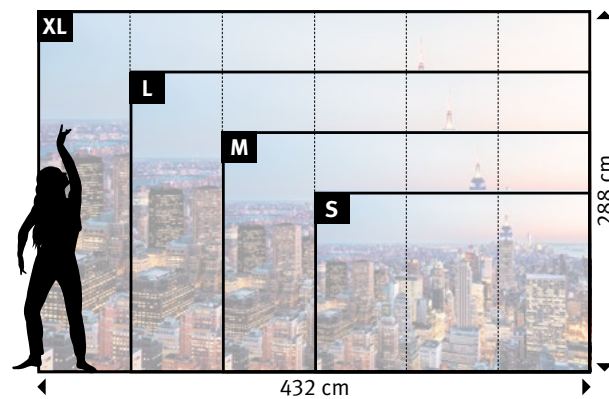

▼
 +49 202 6110 370
 digitaldruck@erfurt.com
 erfurt.juicywalls.pro

PRO (72 cm)	↔	↕
S	3 Bahnen à 72 cm	= 216 x 144 cm
M	4 Bahnen à 72 cm	= 288 x 192 cm
L	5 Bahnen à 72 cm	= 360 x 240 cm
XL	6 Bahnen à 72 cm	= 432 x 288 cm