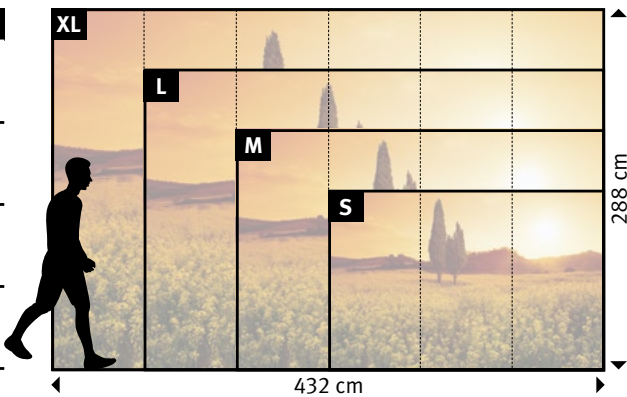

▼

+49 202 6110 370
 digitaldruck@erfurt.com
 erfurt.juicywalls.pro

PRO (72 cm)	↔	↕
S	3 Bahnen à 72 cm	= 216 x 144 cm
M	4 Bahnen à 72 cm	= 288 x 192 cm
L	5 Bahnen à 72 cm	= 360 x 240 cm
XL	6 Bahnen à 72 cm	= 432 x 288 cm