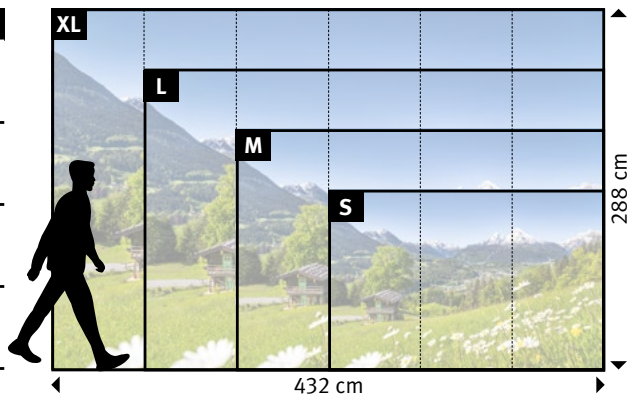

Wünschen Sie abweichende
**Tapeten, Bahnbreiten, Farben,
Formate oder Ausschnitte?**

▼

+49 202 6110 370
digitaldruck@erfurt.com
erfurt.juicywalls.pro

PRO (72 cm)	↔	↕
S	3 Bahnen à 72 cm	= 216 x 144 cm
M	4 Bahnen à 72 cm	= 288 x 192 cm
L	5 Bahnen à 72 cm	= 360 x 240 cm
XL	6 Bahnen à 72 cm	= 432 x 288 cm

Motiv	Tapete	Format
441		

Original bedruckte und beschichtete Tapetenmuster in „EchtmusterWände“