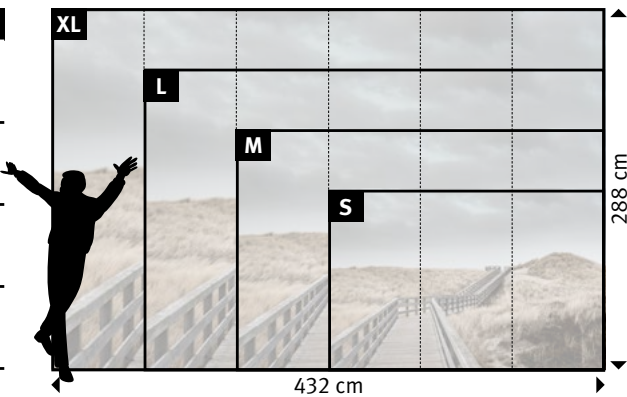

PRO (72 cm)	↔	↕
S	3 Bahnen à 72 cm =	216 x 144 cm
M	4 Bahnen à 72 cm =	288 x 192 cm
L	5 Bahnen à 72 cm =	360 x 240 cm
XL	6 Bahnen à 72 cm =	432 x 288 cm

Motiv	Tapete	Format
535		

Original bedruckte und beschichtete Tapetenmuster in „EchtmusterWände“

431 | WEG DURCH DIE DÜNEN AUF SYLT

Wünschen Sie abweichende
Tapeten, Bahnbreiten, Farben,
Formate oder Ausschnitte?

+49 202 6110 370
 digitaldruck@erfurt.com
 erfurt.juicywalls.pro

PRO (72 cm)	↔	↕
S	3 Bahnen à 72 cm	= 216 x 144 cm
M	4 Bahnen à 72 cm	= 288 x 192 cm
L	5 Bahnen à 72 cm	= 360 x 240 cm
XL	6 Bahnen à 72 cm	= 432 x 288 cm