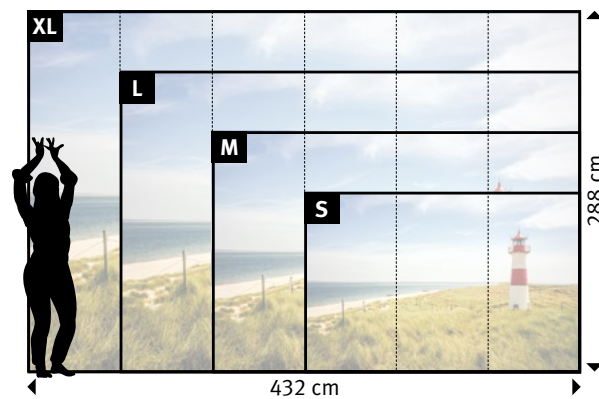

LANDSCHAFTEN

439 | FELDWEG

Wünschen Sie abweichende
**Tapeten, Bahnbreiten, Farben,
 Formate oder Ausschnitte?**

+49 202 6110 370
 digitaldruck@erfurt.com
 erfurt.juicywalls.pro

PRO (72 cm)	↔	↕
S	3 Bahnen à 72 cm	= 216 x 144 cm
M	4 Bahnen à 72 cm	= 288 x 192 cm
L	5 Bahnen à 72 cm	= 360 x 240 cm
XL	6 Bahnen à 72 cm	= 432 x 288 cm

Motiv	Tapete	Format
439		

Original bedruckte und beschichtete Tapetenmuster in „EchtmusterWände“

EXPERTENTIPP

Motive mit Zentral-
 und/oder Fluchtpunkt-
 perspektive lassen
 Räume grosszügiger
 wirken.

593 | LEUCHTTURM AM DEICH

Wünschen Sie abweichende
**Tapeten, Bahnbreiten, Farben,
 Formate oder Ausschnitte?**

+49 202 6110 370
 digitaldruck@erfurt.com
 erfurt.juicywalls.pro

PRO (72 cm)	↔	↕
S	3 Bahnen à 72 cm	= 216 x 144 cm
M	4 Bahnen à 72 cm	= 288 x 192 cm
L	5 Bahnen à 72 cm	= 360 x 240 cm
XL	6 Bahnen à 72 cm	= 432 x 288 cm