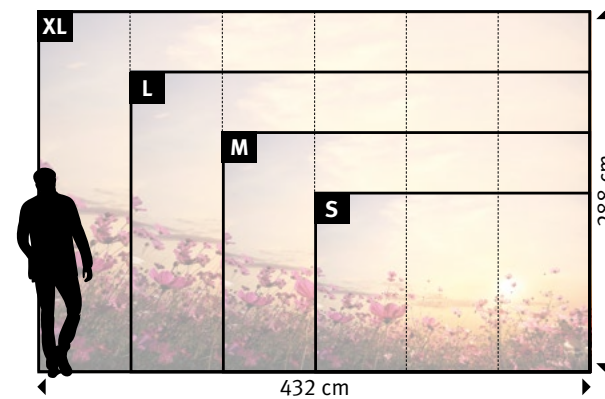

3 Standardformat bestimmen

PRO (72 cm)		↔	↕
S	3 Bahnen à 72 cm	=	216 x 144 cm
M	4 Bahnen à 72 cm	=	288 x 192 cm
L	5 Bahnen à 72 cm	=	360 x 240 cm
XL	6 Bahnen à 72 cm	=	432 x 288 cm

BASIC (53 cm)		↔	↕
S_{nb}	4 Bahnen à 53 cm	=	212 x 141 cm
M_{nb}	5 Bahnen à 53 cm	=	265 x 172 cm
L_{nb}	7 Bahnen à 53 cm	=	371 x 247 cm
XL_{nb}	8 Bahnen à 53 cm	=	424 x 283 cm

PRO (72 cm)	↔	↕
S	3 Bahnen à 72 cm	= 216 x 144 cm
M	4 Bahnen à 72 cm	= 288 x 192 cm
L	5 Bahnen à 72 cm	= 360 x 240 cm
XL	6 Bahnen à 72 cm	= 432 x 288 cm

Motiv	Tapete	Format
708		

Original bedruckte und beschichtete Tapetenmuster in „EchtmusterWände“

EXPERTENTIPP

Motive mit Blick nach oben eignen sich ebenfalls hervorragend für die Raumdecke.

690 | BLUMEN IM SONNENLICHT

Wünschen Sie abweichende
**Tapeten, Bahnbreiten, Farben,
 Formate oder Ausschnitte?**

+49 202 6110 370
 digitaldruck@erfurt.com
 erfurt.juicywalls.pro

PRO (72 cm)	↔	↕
S	3 Bahnen à 72 cm	= 216 x 144 cm
M	4 Bahnen à 72 cm	= 288 x 192 cm
L	5 Bahnen à 72 cm	= 360 x 240 cm
XL	6 Bahnen à 72 cm	= 432 x 288 cm