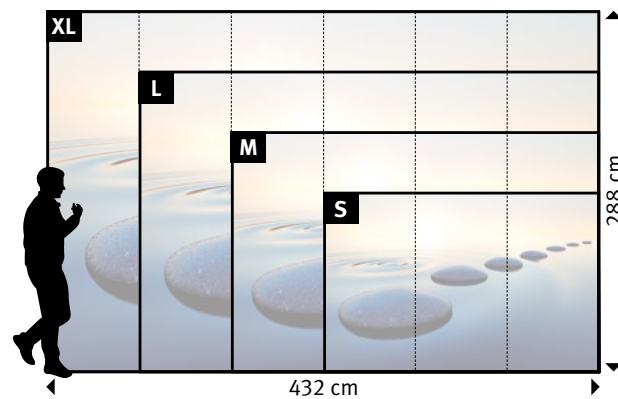

PRO (72 cm)	↔	↕
S	3 Bahnen à 72 cm	= 216 x 144 cm
M	4 Bahnen à 72 cm	= 288 x 192 cm
L	5 Bahnen à 72 cm	= 360 x 240 cm
XL	6 Bahnen à 72 cm	= 432 x 288 cm

Motiv	Tapete	Format
701	-	-

Original bedruckte und beschichtete Tapetenmuster in „EchtmusterWände“

433 | WELLNESS

Wünschen Sie abweichende
**Tapeten, Bahnbreiten, Farben,
 Formate oder Ausschnitte?**

+49 202 6110 370
 digitaldruck@erfurt.com
 erfurt.juicywalls.pro

PRO (72 cm)	↔	↕
S	3 Bahnen à 72 cm	= 216 x 144 cm
M	4 Bahnen à 72 cm	= 288 x 192 cm
L	5 Bahnen à 72 cm	= 360 x 240 cm
XL	6 Bahnen à 72 cm	= 432 x 288 cm