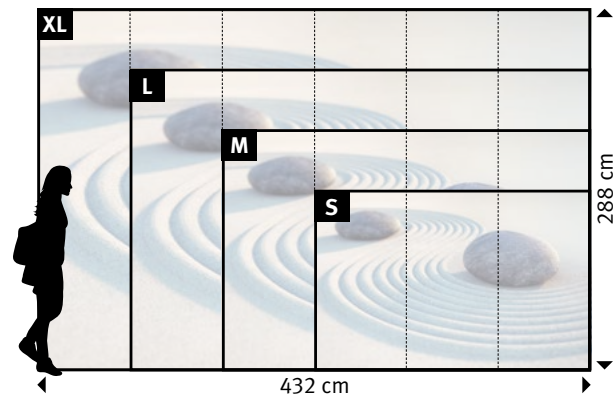

Motiv	Tapete	Format
720	-	-

Original bedruckte und beschichtete Tapetenmuster in „EchtmusterWände“