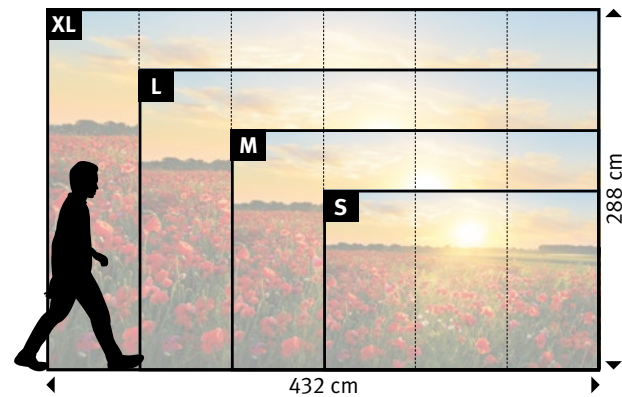

▼
 +49 202 6110 370
 digitaldruck@erfurt.com
 erfurt.juicywalls.pro

PRO (72 cm)	↔	↕
S	3 Bahnen à 72 cm	= 216 x 144 cm
M	4 Bahnen à 72 cm	= 288 x 192 cm
L	5 Bahnen à 72 cm	= 360 x 240 cm
XL	6 Bahnen à 72 cm	= 432 x 288 cm