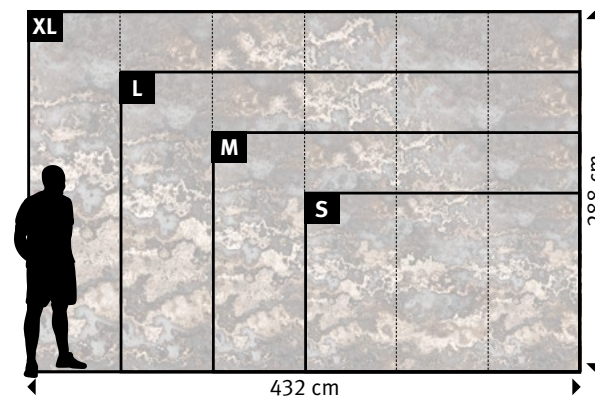

Wünschen Sie abweichende
Tapeten, Bahnbreiten, Farben,
Formate oder Ausschnitte?

+49 202 6110 370
digitaldruck@erfurt.com
erfurt.juicywalls.pro

PRO (72 cm)		↔	↕
S	3 Bahnen à 72 cm	=	216 x 144 cm
M	4 Bahnen à 72 cm	=	288 x 192 cm
L	5 Bahnen à 72 cm	=	360 x 240 cm
XL	6 Bahnen à 72 cm	=	432 x 288 cm