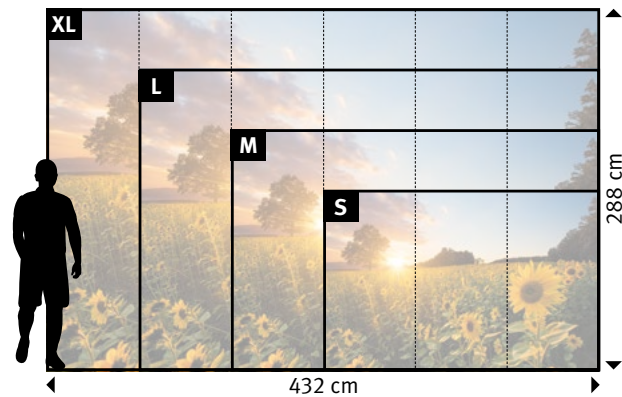

▼

+49 202 6110 370
 digitaldruck@erfurt.com
 erfurt.juicywalls.pro

PRO (72 cm)	↔	↕
S	3 Bahnen à 72 cm	= 216 x 144 cm
M	4 Bahnen à 72 cm	= 288 x 192 cm
L	5 Bahnen à 72 cm	= 360 x 240 cm
XL	6 Bahnen à 72 cm	= 432 x 288 cm

PRO (72 cm)	↔	↕
S	3 Bahnen à 72 cm	= 216 x 144 cm
M	4 Bahnen à 72 cm	= 288 x 192 cm
L	5 Bahnen à 72 cm	= 360 x 240 cm
XL	6 Bahnen à 72 cm	= 432 x 288 cm

Motiv	Tapete	Format
686		

Original bedruckte und beschichtete Tapetenmuster in „EchtmusterWände“