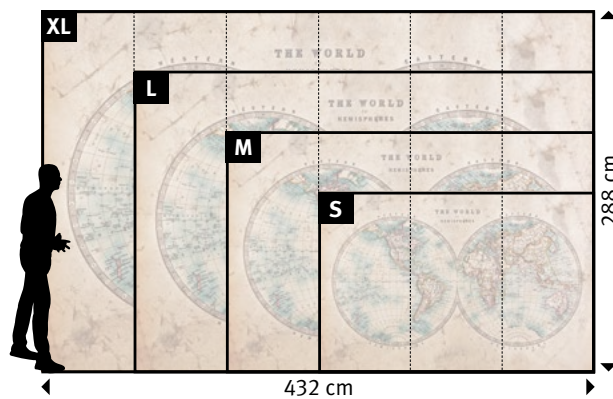

Wünschen Sie abweichende
**Tapeten, Bahnbreiten, Farben,
 Formate oder Ausschnitte?**

+49 202 6110 370
 digitaldruck@erfurt.com
 erfurt.juicywalls.pro

PRO (72 cm)	↔	↕
S	3 Bahnen à 72 cm	= 216 x 144 cm
M	4 Bahnen à 72 cm	= 288 x 192 cm
L	5 Bahnen à 72 cm	= 360 x 240 cm
XL	6 Bahnen à 72 cm	= 432 x 288 cm