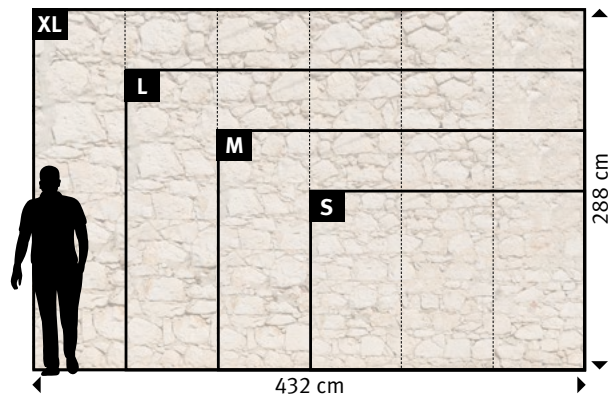

FLÄCHEN

458 | SANDSTEINMAUER

Wünschen Sie abweichende
**Tapeten, Bahnbreiten, Farben,
 Formate oder Ausschnitte?**

▼

+49 202 6110 370
 digitaldruck@erfurt.com
 erfurt.juicywalls.pro

PRO (72 cm)	↔	↕
S	3 Bahnen à 72 cm	= 216 x 144 cm
M	4 Bahnen à 72 cm	= 288 x 192 cm
L	5 Bahnen à 72 cm	= 360 x 240 cm
XL	6 Bahnen à 72 cm	= 432 x 288 cm