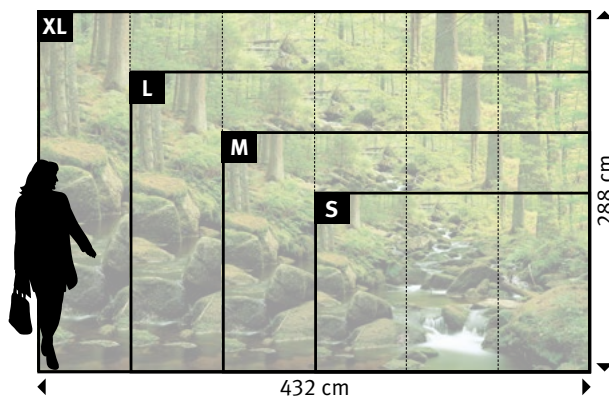

Motiv	Tapete	Format
336		

Original bedruckte und beschichtete Tapetenmuster in „EchtmusterWände“