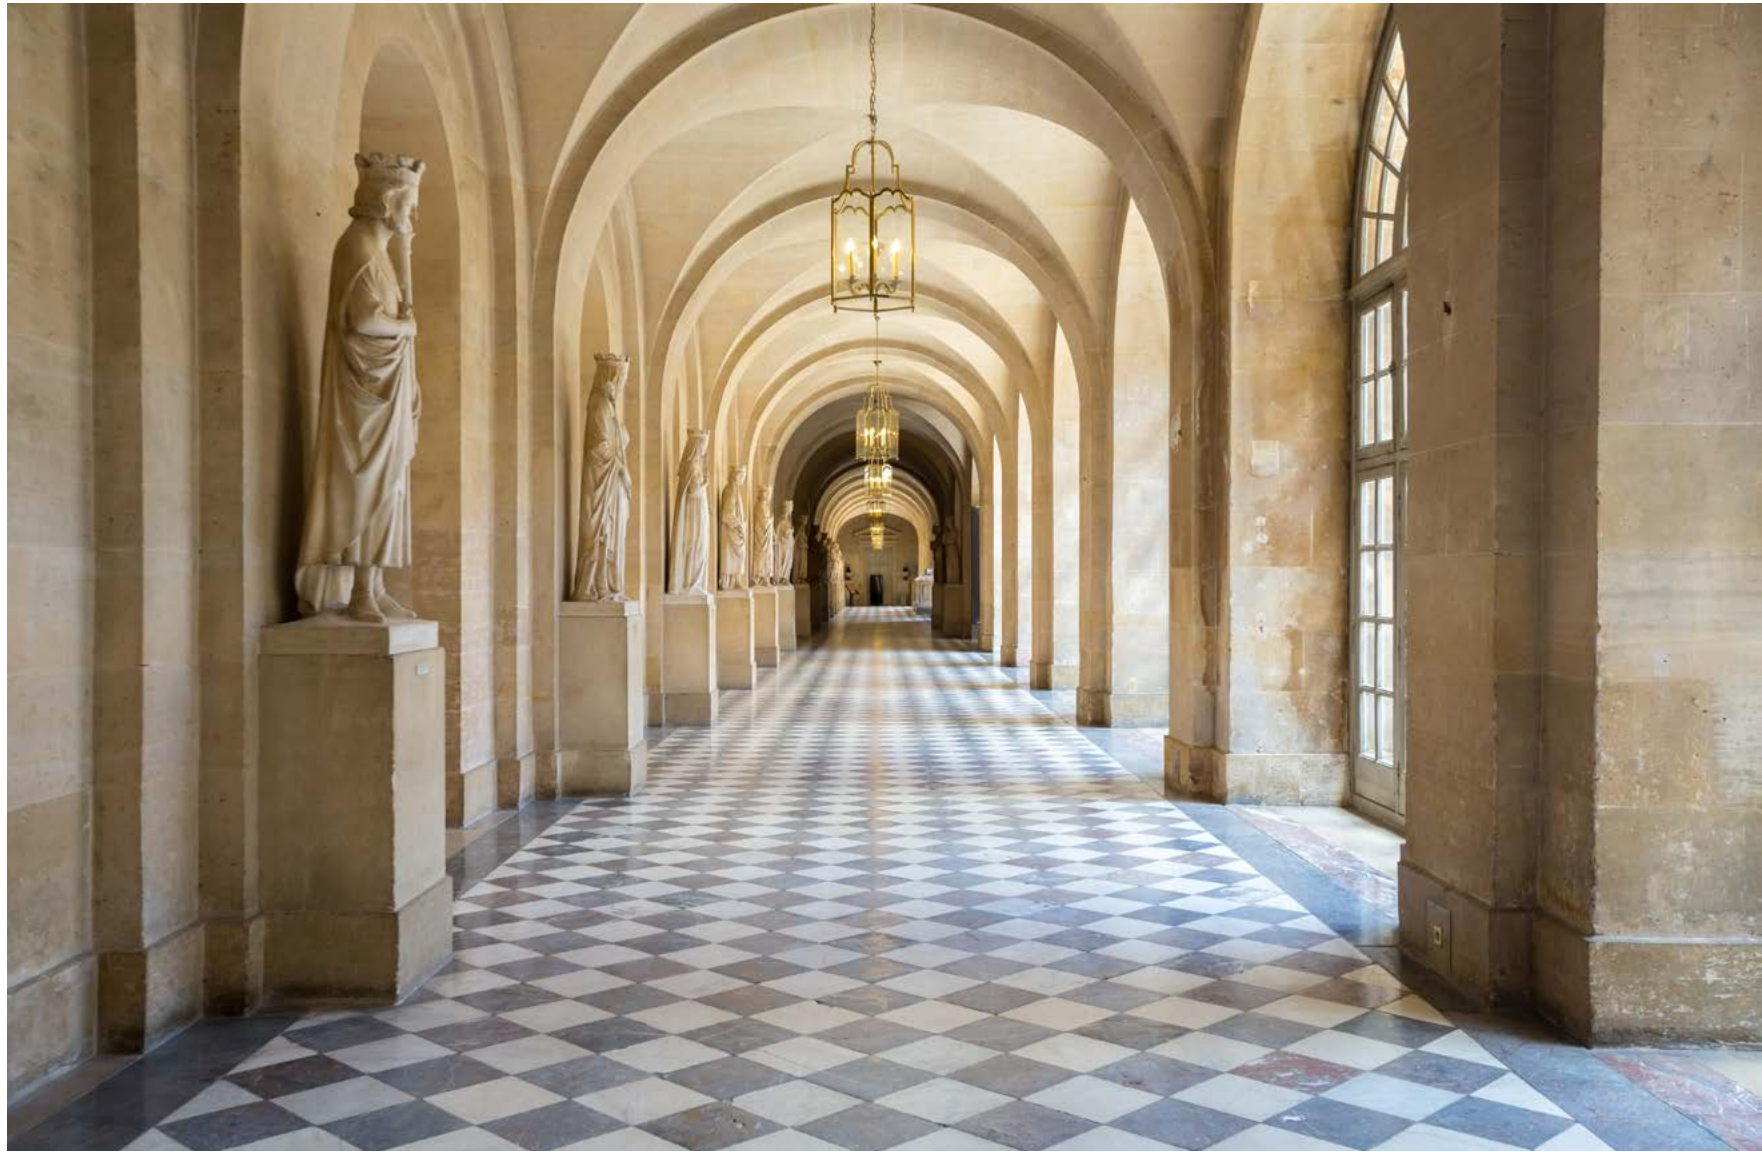

426 | BOGENGANG IN VERSAILLES

Wünschen Sie abweichende
**Tapeten, Bahnbreiten, Farben,
Formate oder Ausschnitte?**

+49 202 6110 370
digitaldruck@erfurt.com
erfurt.juicywalls.pro

PRO (72 cm)	↔	↕
S	3 Bahnen à 72 cm	= 216 x 144 cm
M	4 Bahnen à 72 cm	= 288 x 192 cm
L	5 Bahnen à 72 cm	= 360 x 240 cm
XL	6 Bahnen à 72 cm	= 432 x 288 cm