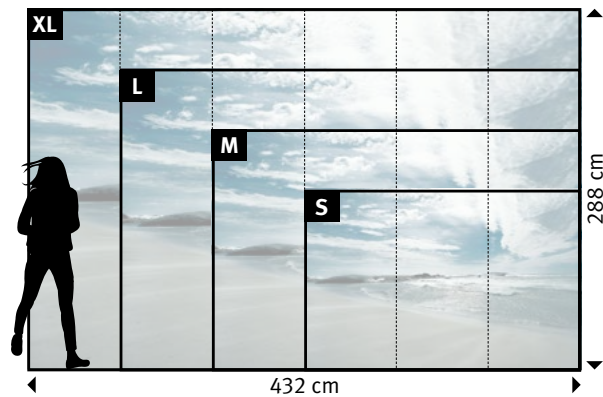

▼

+49 202 6110 370
 digitaldruck@erfurt.com
 erfurt.juicywalls.pro

PRO (72 cm)	↔	↕
S	3 Bahnen à 72 cm	= 216 x 144 cm
M	4 Bahnen à 72 cm	= 288 x 192 cm
L	5 Bahnen à 72 cm	= 360 x 240 cm
XL	6 Bahnen à 72 cm	= 432 x 288 cm