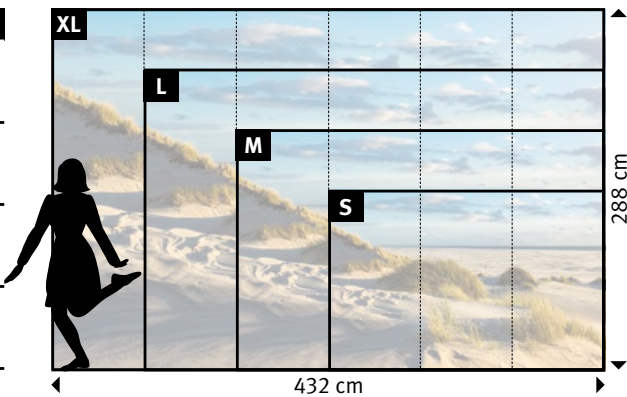

334 | FREIHEIT

Wünschen Sie abweichende
**Tapeten, Bahnbreiten, Farben,
 Formate oder Ausschnitte?**

▼
 +49 202 6110 370
 digitaldruck@erfurt.com
 erfurt.juicywalls.pro

PRO (72 cm)	↔	↕
S	3 Bahnen à 72 cm	= 216 x 144 cm
M	4 Bahnen à 72 cm	= 288 x 192 cm
L	5 Bahnen à 72 cm	= 360 x 240 cm
XL	6 Bahnen à 72 cm	= 432 x 288 cm

▼
 +49 202 6110 370
 digitaldruck@erfurt.com
 erfurt.juicywalls.pro

PRO (72 cm)	↔	↕
S	3 Bahnen à 72 cm	= 216 x 144 cm
M	4 Bahnen à 72 cm	= 288 x 192 cm
L	5 Bahnen à 72 cm	= 360 x 240 cm
XL	6 Bahnen à 72 cm	= 432 x 288 cm