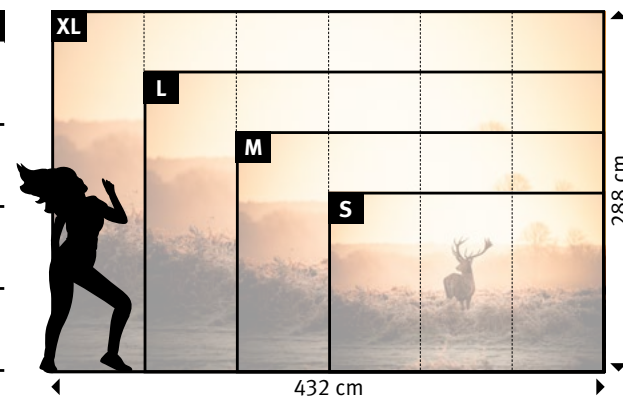

▼
 +49 202 6110 370
 digitaldruck@erfurt.com
 erfurt.juicywalls.pro

PRO (72 cm)	↔	↕
S	3 Bahnen à 72 cm	= 216 x 144 cm
M	4 Bahnen à 72 cm	= 288 x 192 cm
L	5 Bahnen à 72 cm	= 360 x 240 cm
XL	6 Bahnen à 72 cm	= 432 x 288 cm