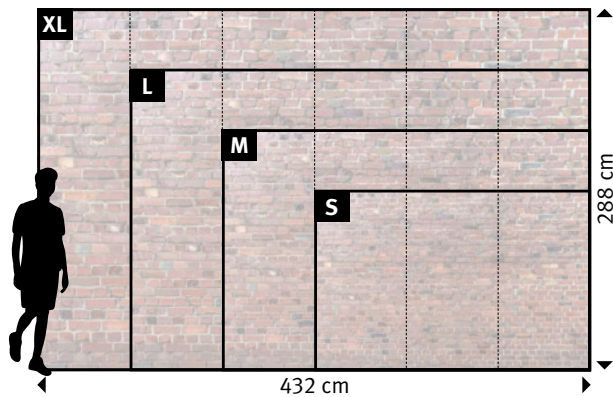

▼

+49 202 6110 370
 digitaldruck@erfurt.com
 erfurt.juicywalls.pro

PRO (72 cm)	↔	↕
S 3 Bahnen à 72 cm	=	216 x 144 cm
M 4 Bahnen à 72 cm	=	288 x 192 cm
L 5 Bahnen à 72 cm	=	360 x 240 cm
XL 6 Bahnen à 72 cm	=	432 x 288 cm