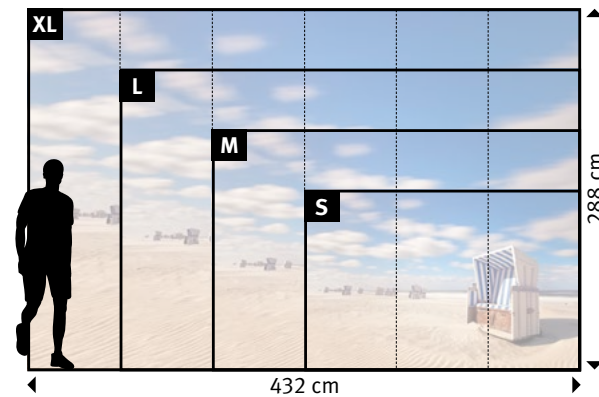

Motiv	Tapete	Format
410		

Original bedruckte und beschichtete Tapetenmuster in „EchtmusterWände“