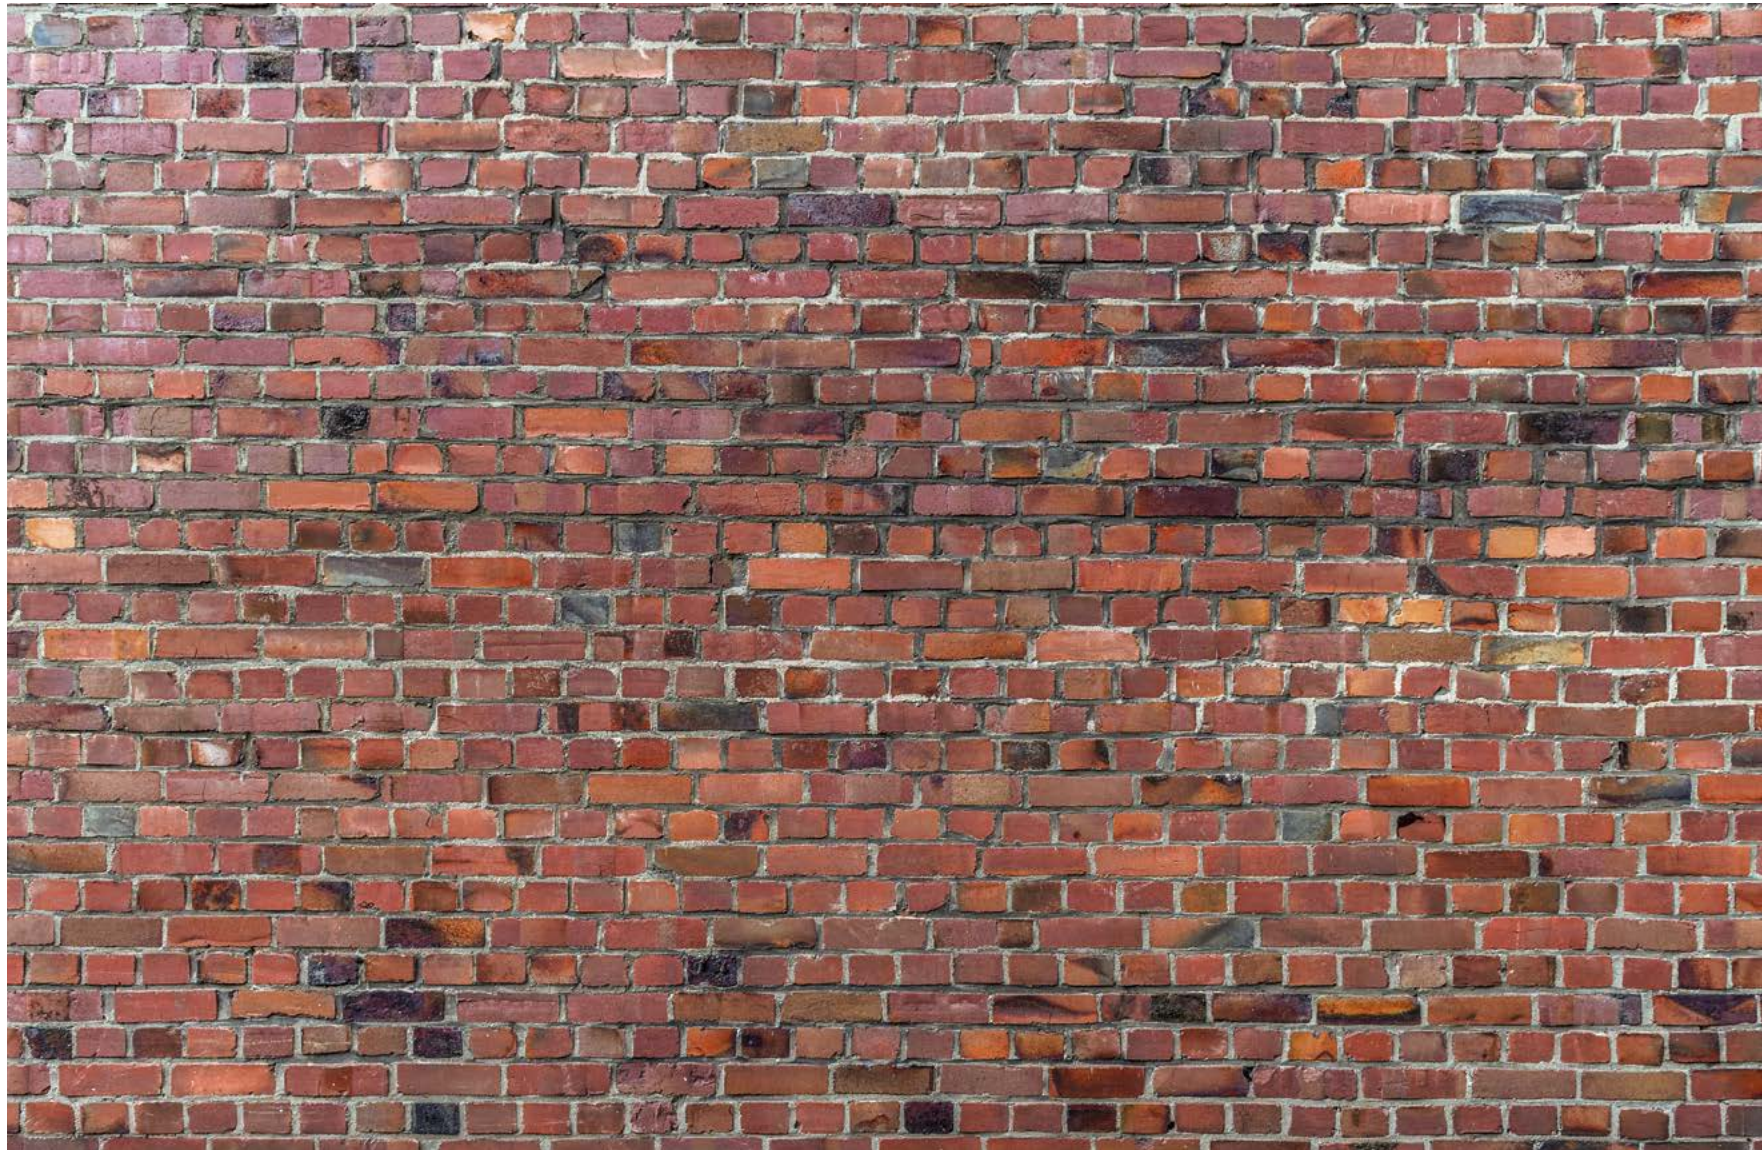

Motiv	Tapete	Format
733		

Original bedruckte und beschichtete Tapetenmuster in „EchtmusterWände“

DIE LUPE

zeigt den
variantenreichen
Oxidationsprozess.

FLÄCHEN

662 | BUNTE ZIEGELWAND

Wünschen Sie abweichende
**Tapeten, Bahnbreiten, Farben,
 Formate oder Ausschnitte?**