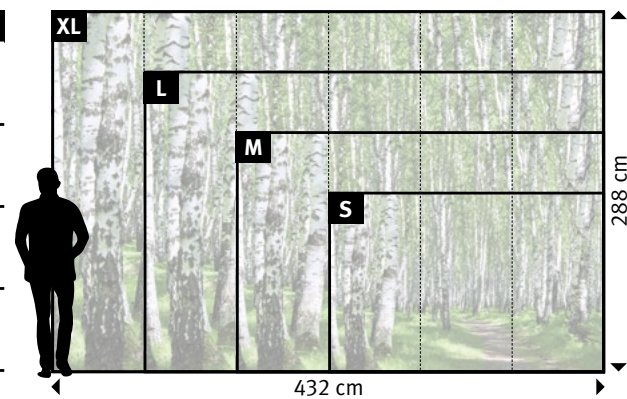

Motiv	Tapete	Format
534		

Original bedruckte und beschichtete Tapetenmuster in „EchtmusterWände“