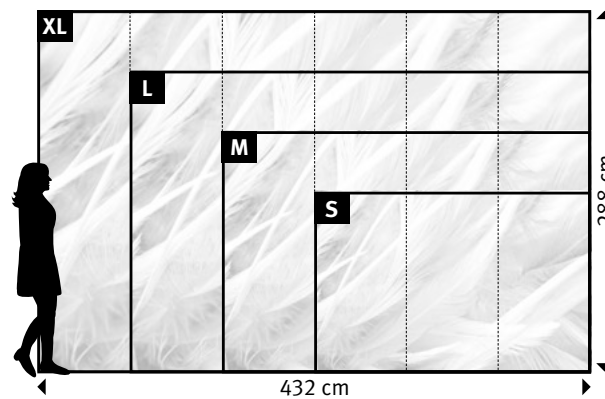

PRO (72 cm)			
S	3 Bahnen à 72 cm	=	216 x 144 cm
M	4 Bahnen à 72 cm	=	288 x 192 cm
L	5 Bahnen à 72 cm	=	360 x 240 cm
XL	6 Bahnen à 72 cm	=	432 x 288 cm

Motiv	Tapete	Format
644		

Original bedruckte und beschichtete Tapetenmuster in „EchtmusterWände“