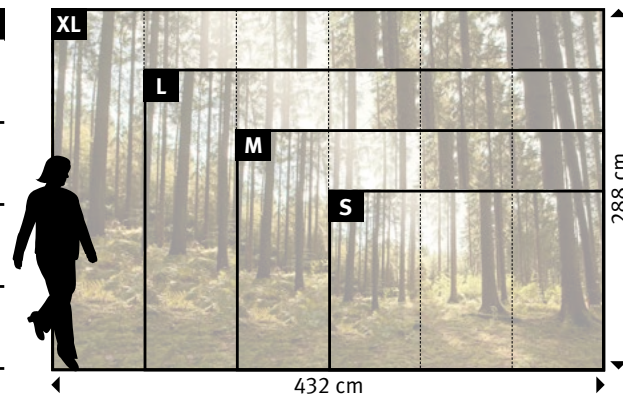

Motiv	Tapete	Format
446		

Original bedruckte und beschichtete Tapetenmuster in „EchtmusterWände“