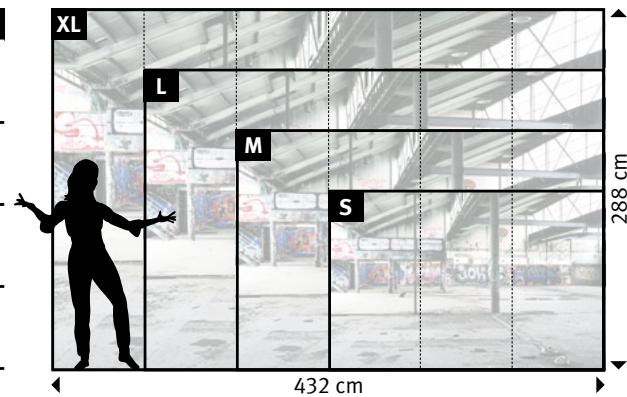

Wünschen Sie abweichende
**Tapeten, Bahnbreiten, Farben,
 Formate oder Ausschnitte?**

+49 202 6110 370
 digitaldruck@erfurt.com
 erfurt.juicywalls.pro

PRO (72 cm)	↔	↕
S	3 Bahnen à 72 cm	= 216 x 144 cm
M	4 Bahnen à 72 cm	= 288 x 192 cm
L	5 Bahnen à 72 cm	= 360 x 240 cm
XL	6 Bahnen à 72 cm	= 432 x 288 cm

▼

+49 202 6110 370
 digitaldruck@erfurt.com
 erfurt.juicywalls.pro

PRO (72 cm)	↔	↕
S	3 Bahnen à 72 cm	= 216 x 144 cm
M	4 Bahnen à 72 cm	= 288 x 192 cm
L	5 Bahnen à 72 cm	= 360 x 240 cm
XL	6 Bahnen à 72 cm	= 432 x 288 cm