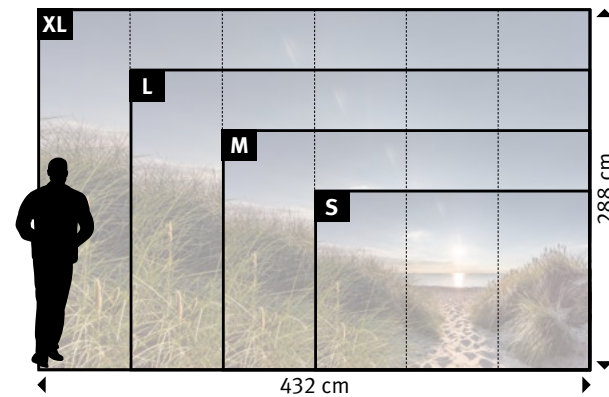

+49 202 6110 370
 digitaldruck@erfurt.com
 erfurt.juicywalls.pro

PRO (72 cm)	↔	↕
S	3 Bahnen à 72 cm	= 216 x 144 cm
M	4 Bahnen à 72 cm	= 288 x 192 cm
L	5 Bahnen à 72 cm	= 360 x 240 cm
XL	6 Bahnen à 72 cm	= 432 x 288 cm