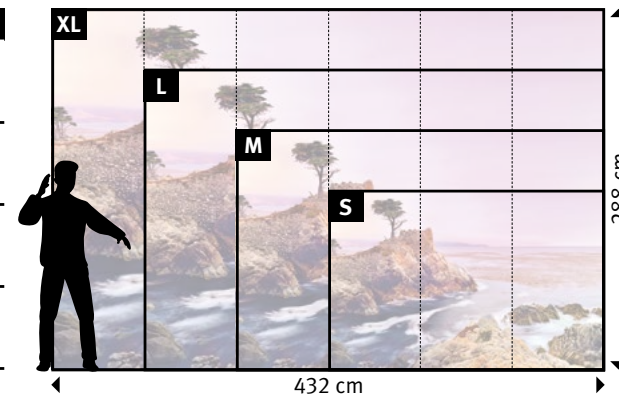

Motiv	Tapete	Format
554		

Original bedruckte und beschichtete Tapetenmuster in „EchtmusterWände“