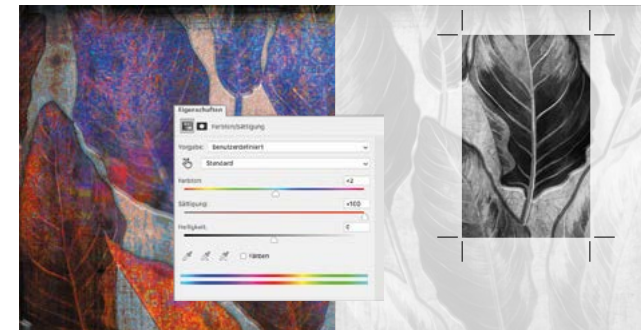

ORIGINAL BEDRUCKTE UND BESCHICHTETE TAPETENMUSTER IN „ECHTMUSTERWÄNDE“

Weitere Informationen sowie Preislisten zu **DigitaldruckWände** finden Sie hier:
www.erfurt.com/digitaldruckwaende

AUCH FÜR IHRE EIGENEN MEISTERWÄNDE

EGAL OB SELFIE, URLAUBSBILD ODER FAMILIENPORTRAIT

Auch wenn wir extrem stolz auf die aktuelle Kollektion „MeisterWände“ sind, freuen wir uns auf Ihre MeisterWände und werden diese mit ebenso viel Hingabe in Digitaldruck-Tapeten verwandeln – versprochen! Stellen Sie uns einfach Ihre Motive zur Verfügung und wir besprechen die nächsten Schritte mit Ihnen.

24/7-Service online

In unserem Online-Konfigurator auf erfurt.juicywalls.pro sind Sie frei von Format, Skalierung und Ausschnitt.

Eigene Ausschnitte und Farben

*Unsere Mediengestalter*innen können Ihnen nahezu jeden grafischen Wunsch erfüllen.*