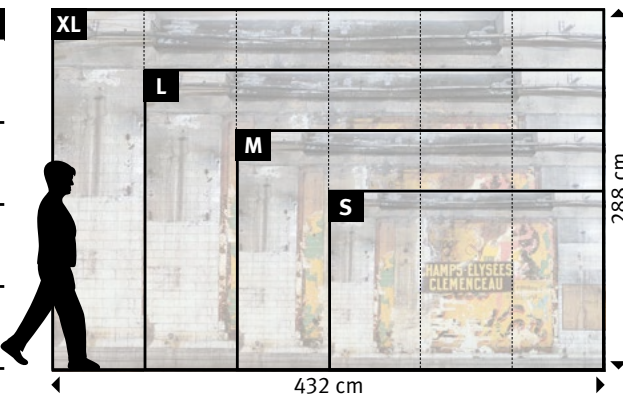

Wünschen Sie abweichende
Tapeten, Bahnbreiten, Farben,
Formate oder Ausschnitte?

+49 202 6110 370
digitaldruck@erfurt.com
erfurt.juicywalls.pro

PRO (72 cm)

S	3 Bahnen à 72 cm	=	216 x 144 cm
M	4 Bahnen à 72 cm	=	288 x 192 cm
L	5 Bahnen à 72 cm	=	360 x 240 cm
XL	6 Bahnen à 72 cm	=	432 x 288 cm

Motiv	Tapete	Format
308		

Original bedruckte und beschichtete Tapetenmuster in „EchtmusterWände“