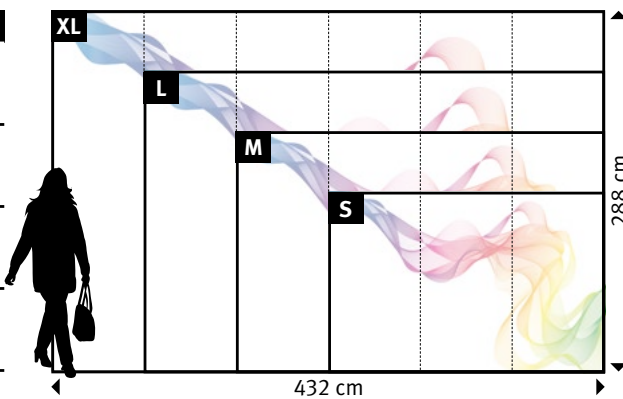

▼

+49 202 6110 370
 digitaldruck@erfurt.com
 erfurt.juicywalls.pro

PRO (72 cm)			
		↔	↕
S	3 Bahnen à 72 cm	=	216 x 144 cm
M	4 Bahnen à 72 cm	=	288 x 192 cm
L	5 Bahnen à 72 cm	=	360 x 240 cm
XL	6 Bahnen à 72 cm	=	432 x 288 cm

Motiv	Tapete	Format
415		

Original bedruckte und beschichtete Tapetenmuster in „EchtmusterWände“

709 | BUNTER RAUCH

Wünschen Sie abweichende
**Tapeten, Bahnbreiten, Farben,
 Formate oder Ausschnitte?**

▼

+49 202 6110 370
 digitaldruck@erfurt.com
 erfurt.juicywalls.pro

PRO (72 cm)	↔	↕
S	3 Bahnen à 72 cm	= 216 x 144 cm
M	4 Bahnen à 72 cm	= 288 x 192 cm
L	5 Bahnen à 72 cm	= 360 x 240 cm
XL	6 Bahnen à 72 cm	= 432 x 288 cm

Motiv	Tapete	Format
709	-	-

Original bedruckte und beschichtete Tapetenmuster in „EchtmusterWände“