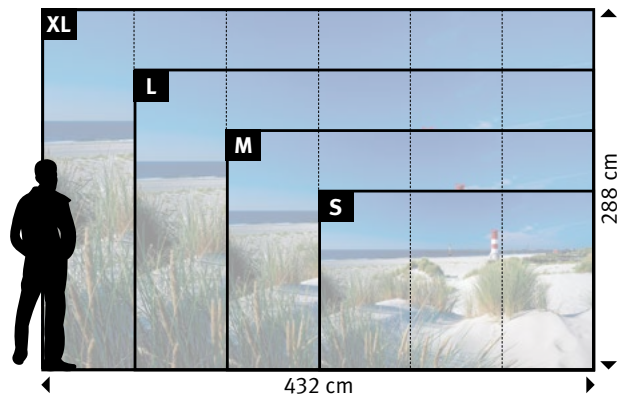

Wünschen Sie abweichende
**Tapeten, Bahnbreiten, Farben,
Formate oder Ausschnitte?**

▼

+49 202 6110 370
digitaldruck@erfurt.com
erfurt.juicywalls.pro

PRO (72 cm)	↔	↕
S 3 Bahnen à 72 cm	=	216 x 144 cm
M 4 Bahnen à 72 cm	=	288 x 192 cm
L 5 Bahnen à 72 cm	=	360 x 240 cm
XL 6 Bahnen à 72 cm	=	432 x 288 cm

Motiv	Tapete	Format
329		

Original bedruckte und beschichtete Tapetenmuster in „EchtmusterWände“