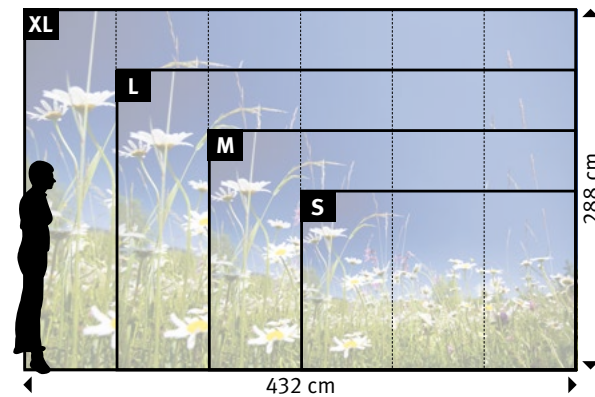

▼

+49 202 6110 370
 digitaldruck@erfurt.com
 erfurt.juicywalls.pro

PRO (72 cm)	↔	↕
S	3 Bahnen à 72 cm	= 216 x 144 cm
M	4 Bahnen à 72 cm	= 288 x 192 cm
L	5 Bahnen à 72 cm	= 360 x 240 cm
XL	6 Bahnen à 72 cm	= 432 x 288 cm

Motiv	Tapete	Format
489		

Original bedruckte und beschichtete Tapetenmuster in „EchtmusterWände“

699 | GÄNSEBLÜMCHEN

Wünschen Sie abweichende
**Tapeten, Bahnbreiten, Farben,
 Formate oder Ausschnitte?**

▼

+49 202 6110 370
 digitaldruck@erfurt.com
 erfurt.juicywalls.pro

PRO (72 cm)	↔	↕
S	3 Bahnen à 72 cm	= 216 x 144 cm
M	4 Bahnen à 72 cm	= 288 x 192 cm
L	5 Bahnen à 72 cm	= 360 x 240 cm
XL	6 Bahnen à 72 cm	= 432 x 288 cm