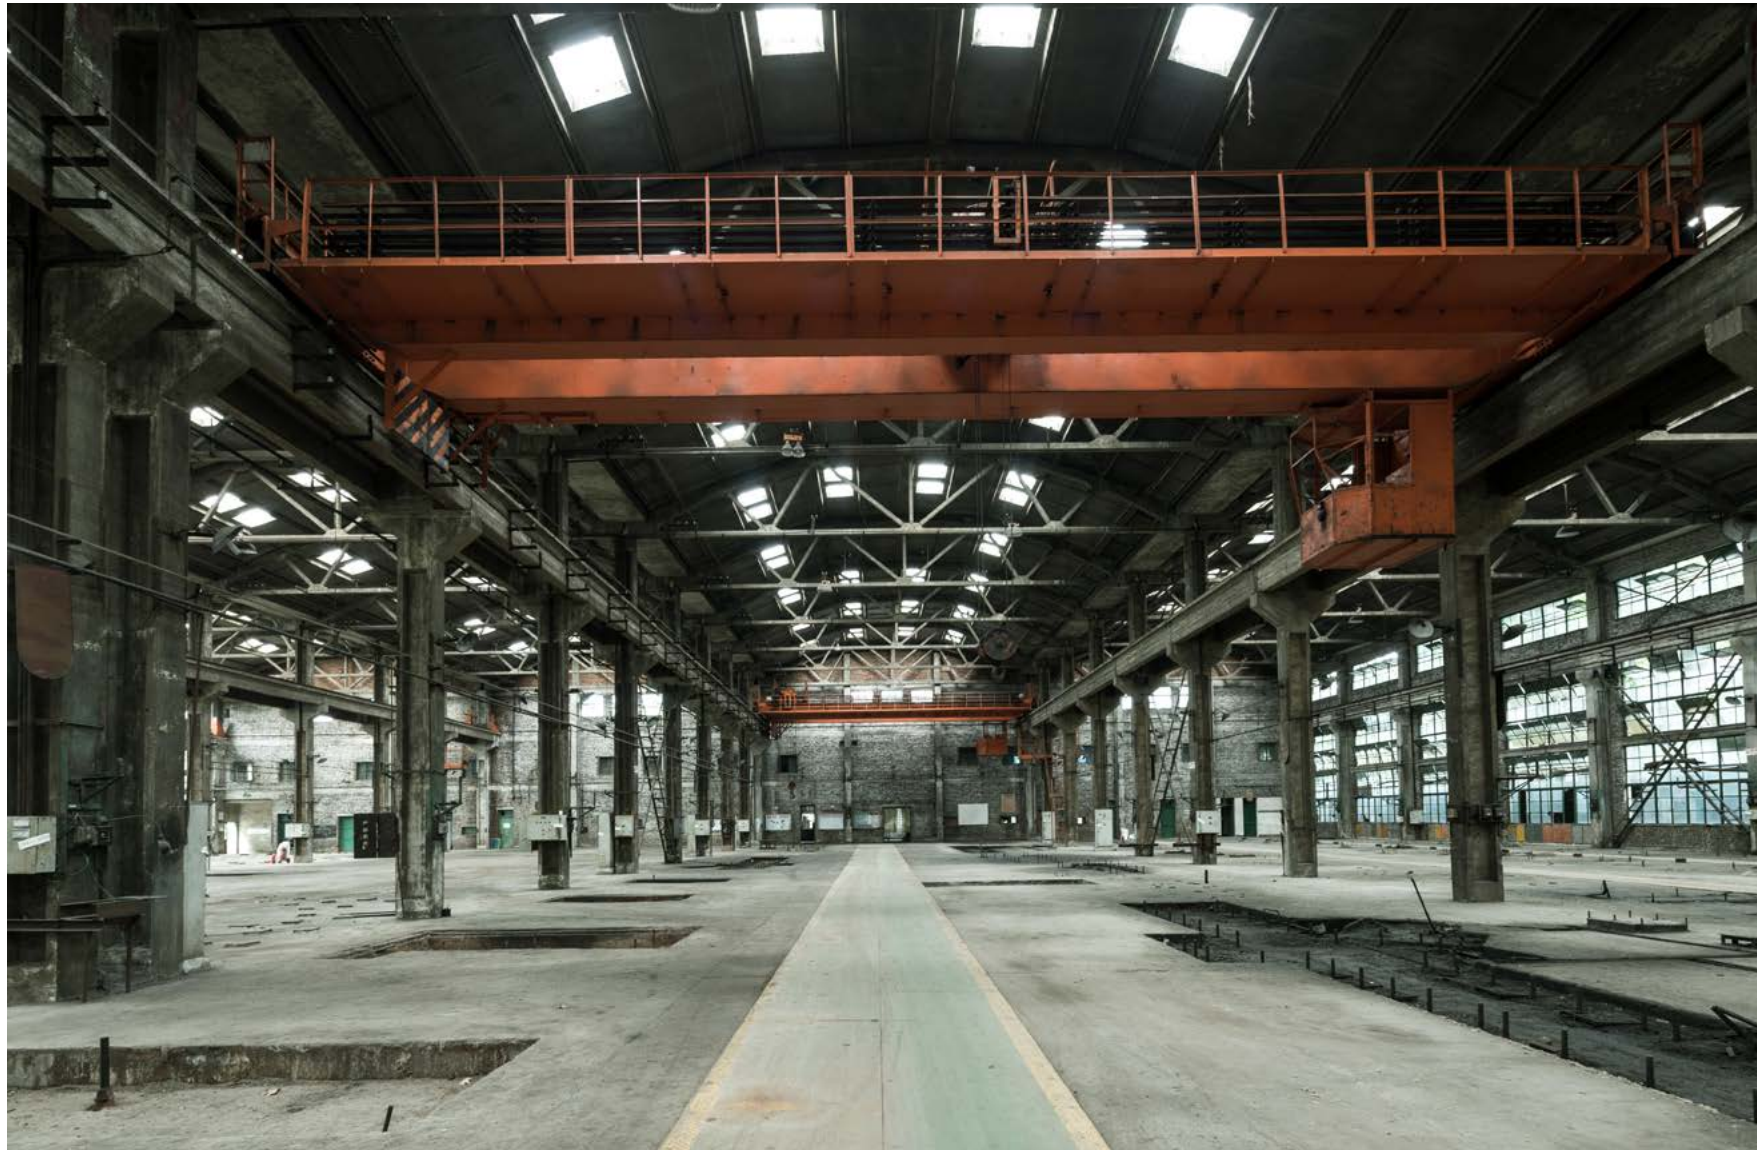

422 | INDUSTRIEHALLE

Wünschen Sie abweichende
**Tapeten, Bahnbreiten, Farben,
Formate oder Ausschnitte?**

▼
+49 202 6110 370
digitaldruck@erfurt.com
erfurt.juicywalls.pro

PRO (72 cm)	↔	↕
S	3 Bahnen à 72 cm	= 216 x 144 cm
M	4 Bahnen à 72 cm	= 288 x 192 cm
L	5 Bahnen à 72 cm	= 360 x 240 cm
XL	6 Bahnen à 72 cm	= 432 x 288 cm