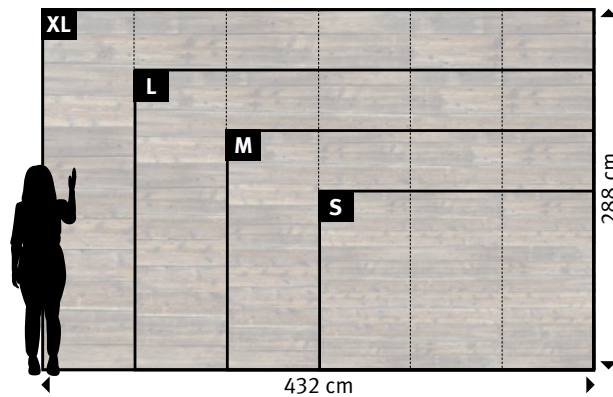

▼
 +49 202 6110 370
 digitaldruck@erfurt.com
 erfurt.juicywalls.pro

PRO (72 cm)	↔	↕
S	3 Bahnen à 72 cm	= 216 x 144 cm
M	4 Bahnen à 72 cm	= 288 x 192 cm
L	5 Bahnen à 72 cm	= 360 x 240 cm
XL	6 Bahnen à 72 cm	= 432 x 288 cm

+49 202 6110 370
 digitaldruck@erfurt.com
 erfurt.juicywalls.pro

PRO (72 cm)	↔	↕
S	3 Bahnen à 72 cm	= 216 x 144 cm
M	4 Bahnen à 72 cm	= 288 x 192 cm
L	5 Bahnen à 72 cm	= 360 x 240 cm
XL	6 Bahnen à 72 cm	= 432 x 288 cm