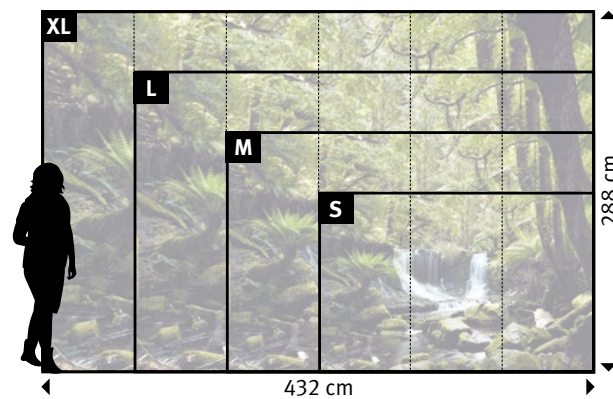

▼

+49 202 6110 370
 digitaldruck@erfurt.com
 erfurt.juicywalls.pro

PRO (72 cm)	↔	↕
S	3 Bahnen à 72 cm	= 216 x 144 cm
M	4 Bahnen à 72 cm	= 288 x 192 cm
L	5 Bahnen à 72 cm	= 360 x 240 cm
XL	6 Bahnen à 72 cm	= 432 x 288 cm

Motiv	Tapete	Format
490		

Original bedruckte und beschichtete Tapetenmuster in „EchtmusterWände“

580 | WASSERFALL IN TASMANIEN

Wünschen Sie abweichende
**Tapeten, Bahnbreiten, Farben,
 Formate oder Ausschnitte?**

+49 202 6110 370
 digitaldruck@erfurt.com
 erfurt.juicywalls.pro

PRO (72 cm)	↔	↕
S	3 Bahnen à 72 cm	= 216 x 144 cm
M	4 Bahnen à 72 cm	= 288 x 192 cm
L	5 Bahnen à 72 cm	= 360 x 240 cm
XL	6 Bahnen à 72 cm	= 432 x 288 cm