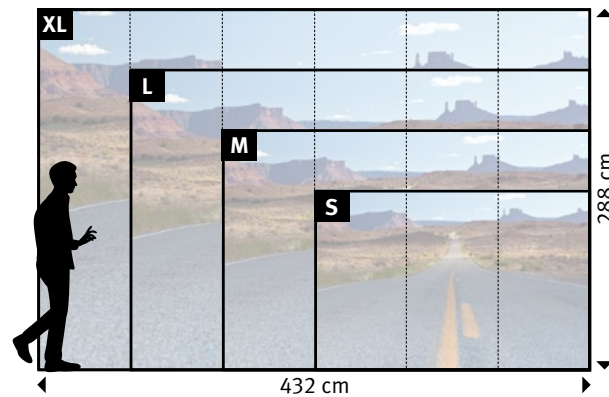

Wünschen Sie abweichende
**Tapeten, Bahnbreiten, Farben,
Formate oder Ausschnitte?**

▼
+49 202 6110 370
digitaldruck@erfurt.com
erfurt.juicywalls.pro

PRO (72 cm)	↔	↕
S	3 Bahnen à 72 cm	= 216 x 144 cm
M	4 Bahnen à 72 cm	= 288 x 192 cm
L	5 Bahnen à 72 cm	= 360 x 240 cm
XL	6 Bahnen à 72 cm	= 432 x 288 cm

Motiv	Tapete	Format
334		

Original bedruckte und beschichtete Tapetenmuster in „EchtmusterWände“