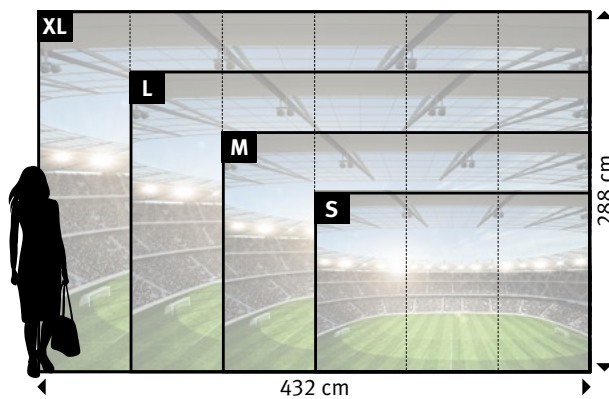

Wünschen Sie abweichende
**Tapeten, Bahnbreiten, Farben,
Formate oder Ausschnitte?**

▼
+49 202 6110 370
digitaldruck@erfurt.com
erfurt.juicywalls.pro

PRO (72 cm)	↔	↕
S	3 Bahnen à 72 cm	= 216 x 144 cm
M	4 Bahnen à 72 cm	= 288 x 192 cm
L	5 Bahnen à 72 cm	= 360 x 240 cm
XL	6 Bahnen à 72 cm	= 432 x 288 cm

Motiv	Tapete	Format
453		

Original bedruckte und beschichtete Tapetenmuster in „EchtmusterWände“