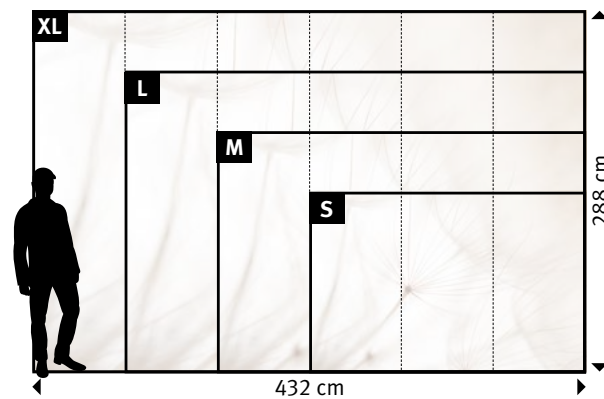

3 Standardformat bestimmen

PRO (72 cm)		↔	↕
S	3 Bahnen à 72 cm	=	216 x 144 cm
M	4 Bahnen à 72 cm	=	288 x 192 cm
L	5 Bahnen à 72 cm	=	360 x 240 cm
XL	6 Bahnen à 72 cm	=	432 x 288 cm

BASIC (53 cm)		↔	↕
S_{nb}	4 Bahnen à 53 cm	=	212 x 141 cm
M_{nb}	5 Bahnen à 53 cm	=	265 x 172 cm
L_{nb}	7 Bahnen à 53 cm	=	371 x 247 cm
XL_{nb}	8 Bahnen à 53 cm	=	424 x 283 cm

Wünschen Sie abweichende
**Tapeten, Bahnbreiten, Farben,
 Formate oder Ausschnitte?**

▼

+49 202 6110 370
 digitaldruck@erfurt.com
 erfurt.juicywalls.pro

PRO (72 cm)	↔	↕
S	3 Bahnen à 72 cm	= 216 x 144 cm
M	4 Bahnen à 72 cm	= 288 x 192 cm
L	5 Bahnen à 72 cm	= 360 x 240 cm
XL	6 Bahnen à 72 cm	= 432 x 288 cm