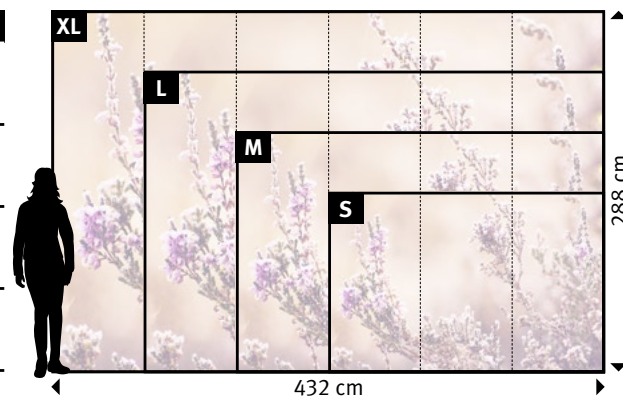

+49 202 6110 370
 digitaldruck@erfurt.com
 erfurt.juicywalls.pro

PRO (72 cm)	↔	↕
S	3 Bahnen à 72 cm	= 216 x 144 cm
M	4 Bahnen à 72 cm	= 288 x 192 cm
L	5 Bahnen à 72 cm	= 360 x 240 cm
XL	6 Bahnen à 72 cm	= 432 x 288 cm

PRO (72 cm)	↔	↕
S	3 Bahnen à 72 cm	= 216 x 144 cm
M	4 Bahnen à 72 cm	= 288 x 192 cm
L	5 Bahnen à 72 cm	= 360 x 240 cm
XL	6 Bahnen à 72 cm	= 432 x 288 cm

Motiv	Tapete	Format
585	-	-

Original bedruckte und beschichtete Tapetenmuster in „EchtmusterWände“

497 | WILDBLUME

Wünschen Sie abweichende
**Tapeten, Bahnbreiten, Farben,
 Formate oder Ausschnitte?**

+49 202 6110 370
 digitaldruck@erfurt.com
 erfurt.juicywalls.pro

PRO (72 cm)	↔	↕
S	3 Bahnen à 72 cm	= 216 x 144 cm
M	4 Bahnen à 72 cm	= 288 x 192 cm
L	5 Bahnen à 72 cm	= 360 x 240 cm
XL	6 Bahnen à 72 cm	= 432 x 288 cm