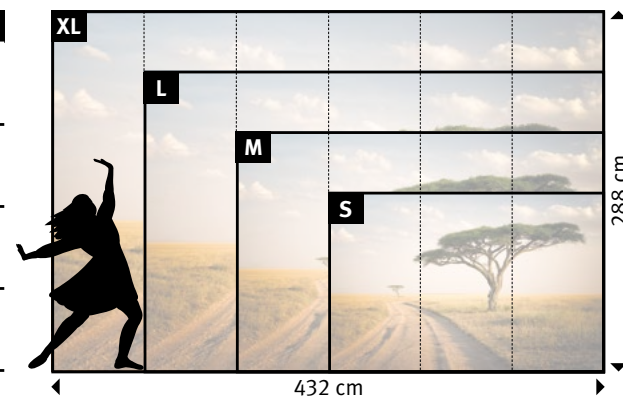

Wünschen Sie abweichende
**Tapeten, Bahnbreiten, Farben,
Formate oder Ausschnitte?**

+49 202 6110 370
digitaldruck@erfurt.com
erfurt.juicywalls.pro

PRO (72 cm)	↔	↕
S	3 Bahnen à 72 cm	= 216 x 144 cm
M	4 Bahnen à 72 cm	= 288 x 192 cm
L	5 Bahnen à 72 cm	= 360 x 240 cm
XL	6 Bahnen à 72 cm	= 432 x 288 cm

Motiv	Tapete	Format
553		

Original bedruckte und beschichtete Tapetenmuster in „EchtmusterWände“