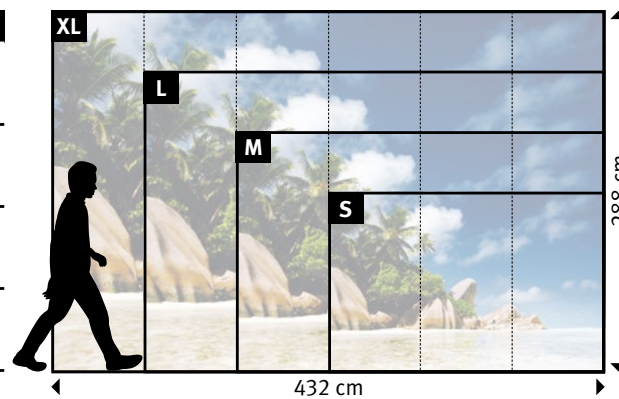

▼
 +49 202 6110 370
 digitaldruck@erfurt.com
 erfurt.juicywalls.pro

PRO (72 cm)	↔	↕
S	3 Bahnen à 72 cm	= 216 x 144 cm
M	4 Bahnen à 72 cm	= 288 x 192 cm
L	5 Bahnen à 72 cm	= 360 x 240 cm
XL	6 Bahnen à 72 cm	= 432 x 288 cm

+49 202 6110 370
 digitaldruck@erfurt.com
 erfurt.juicywalls.pro

PRO (72 cm)	↔	↕
S	3 Bahnen à 72 cm	= 216 x 144 cm
M	4 Bahnen à 72 cm	= 288 x 192 cm
L	5 Bahnen à 72 cm	= 360 x 240 cm
XL	6 Bahnen à 72 cm	= 432 x 288 cm