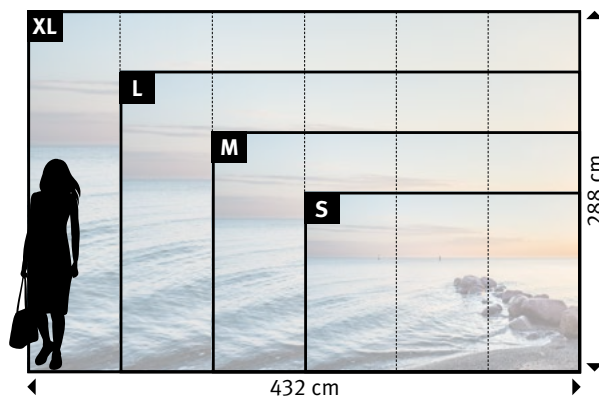

+49 202 6110 370
 digitaldruck@erfurt.com
 erfurt.juicywalls.pro

PRO (72 cm)	↔	↕
S	3 Bahnen à 72 cm	= 216 x 144 cm
M	4 Bahnen à 72 cm	= 288 x 192 cm
L	5 Bahnen à 72 cm	= 360 x 240 cm
XL	6 Bahnen à 72 cm	= 432 x 288 cm