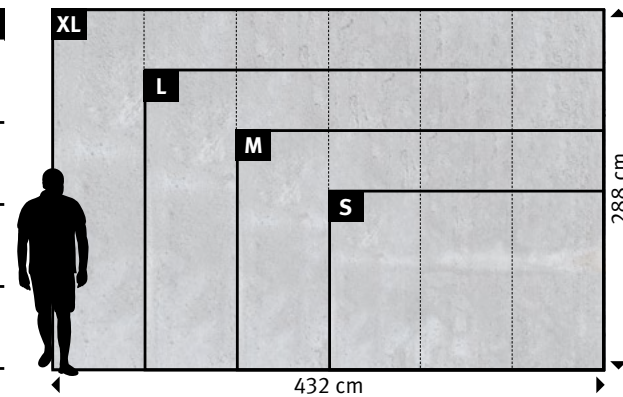

+49 202 6110 370
 digitaldruck@erfurt.com
 erfurt.juicywalls.pro

PRO (72 cm)	↔	↕
S	3 Bahnen à 72 cm	= 216 x 144 cm
M	4 Bahnen à 72 cm	= 288 x 192 cm
L	5 Bahnen à 72 cm	= 360 x 240 cm
XL	6 Bahnen à 72 cm	= 432 x 288 cm