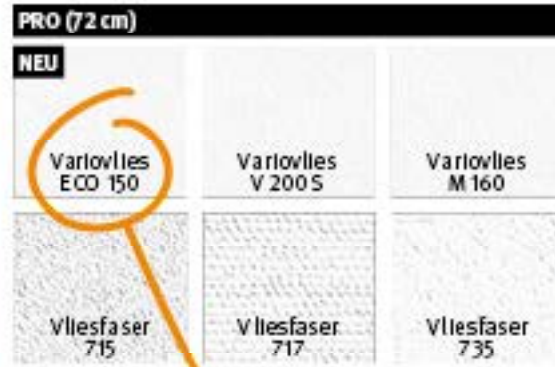

S. 164

S. 168

S. 172

KOLLEKTIONSMOTIVE BESTELLEN

DIE SCHRITT-FÜR-SCHRITT-ANLEITUNG

1 Motiv und Farbvariante wählen

431 | Weg durch die Dünen auf Sylt

2 Tapete definieren