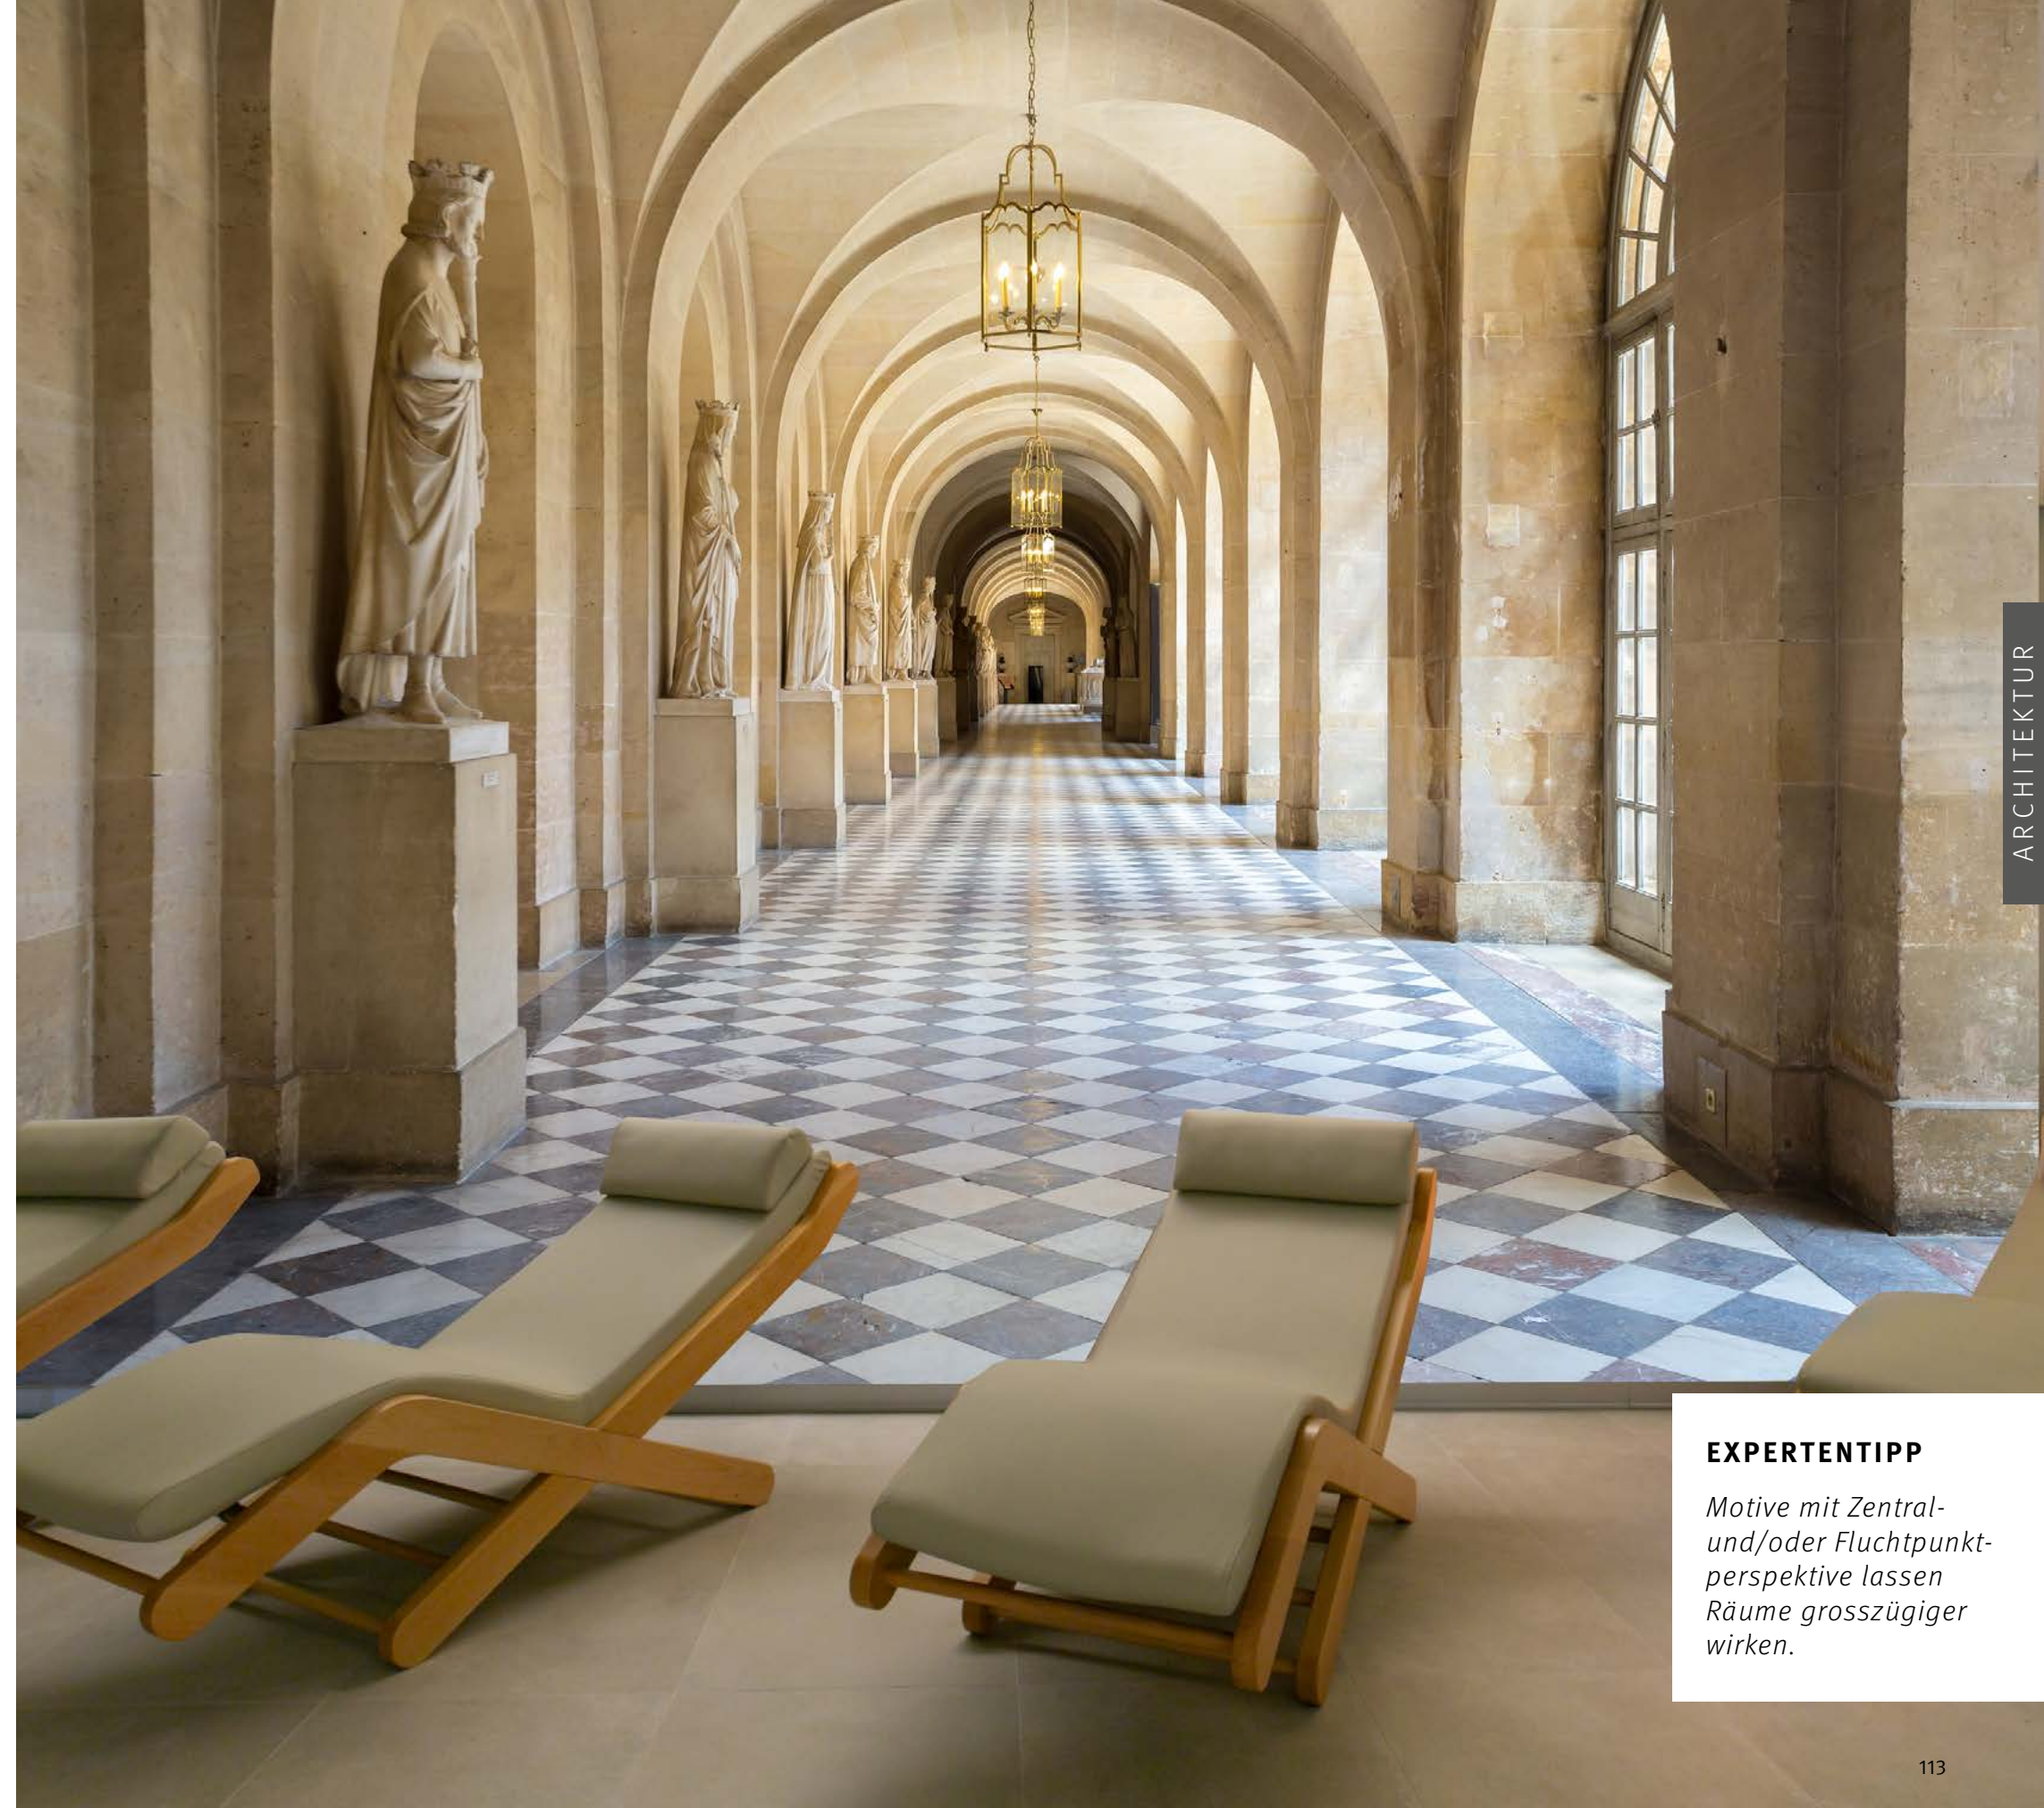

EXPERTENTIPP

Motive mit Zentral-
und/oder Fluchtpunkt-
perspektive lassen
Räume grosszügiger
wirken.