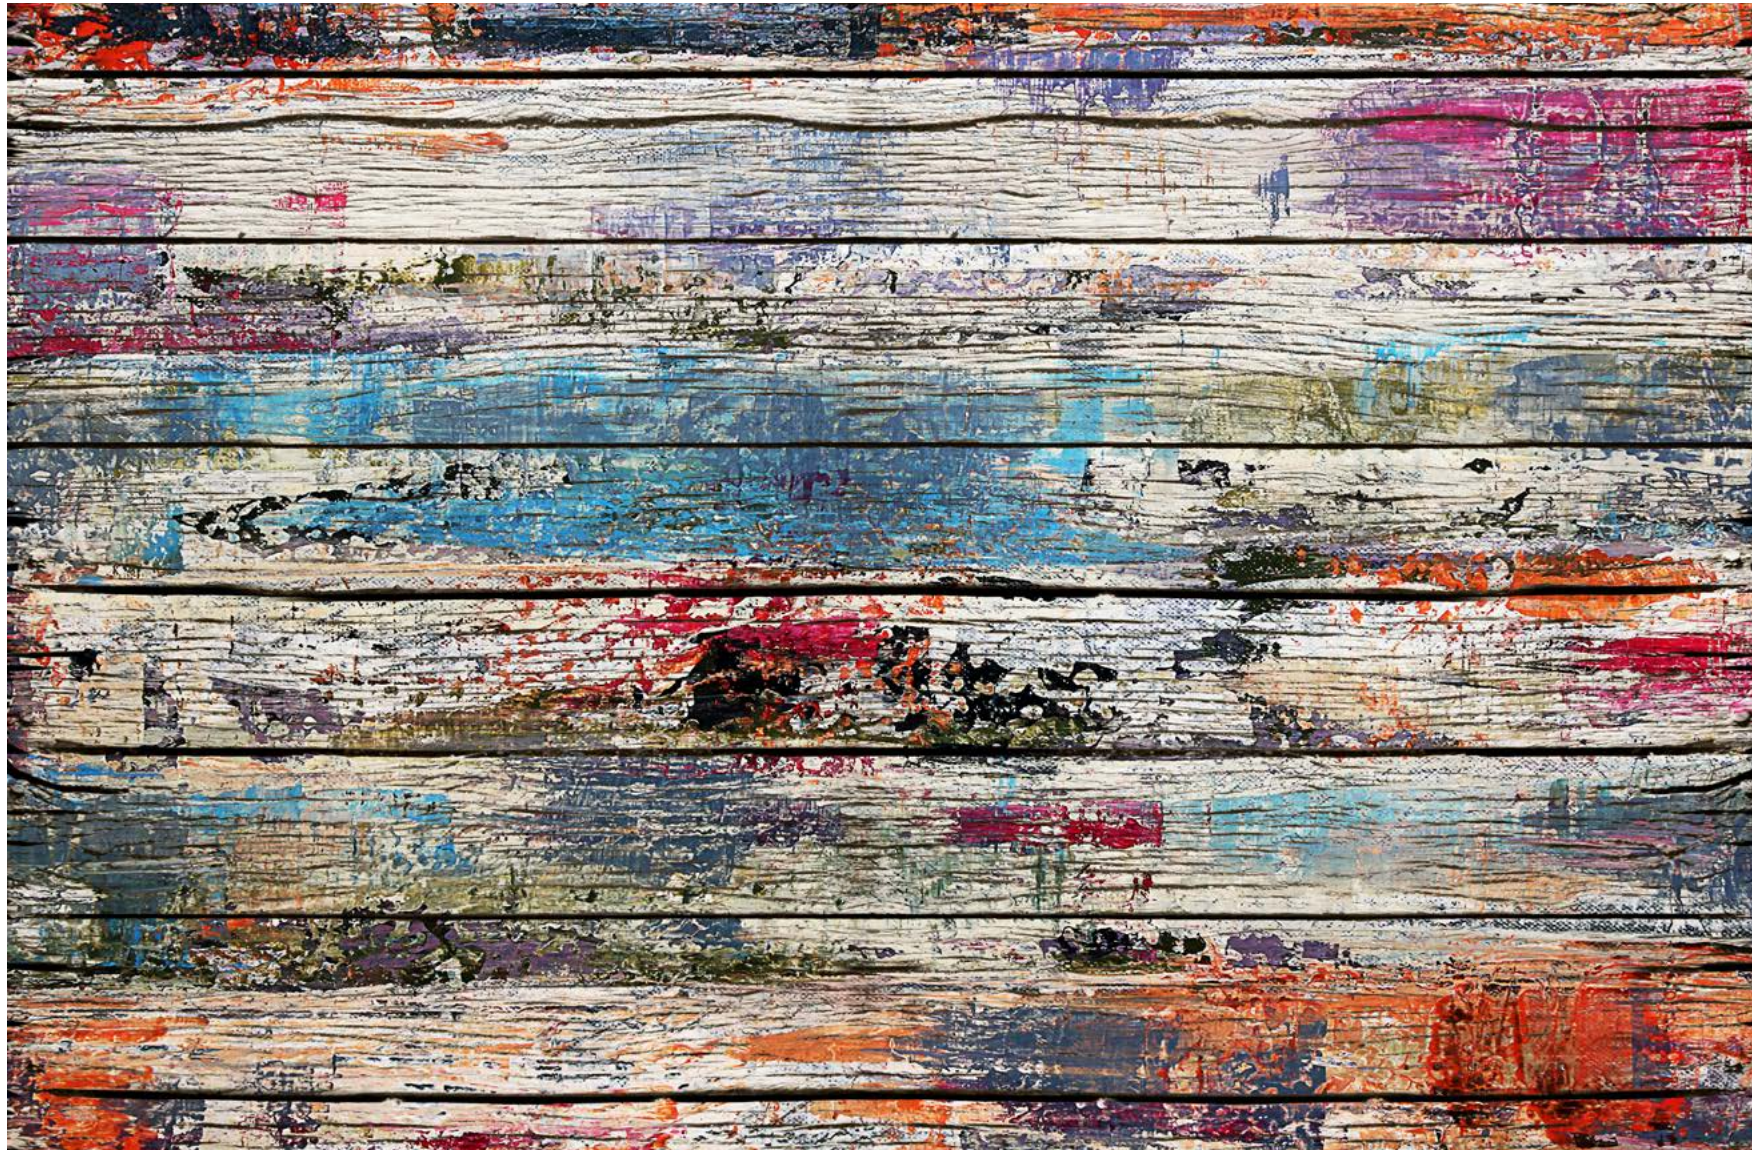

454 | BUNTE BRETTER