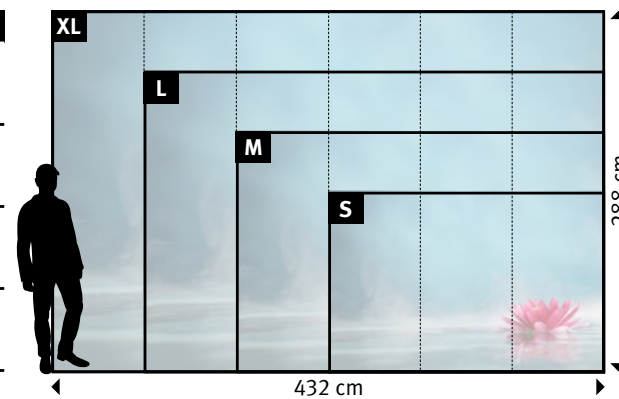

Motiv	Tapete	Format
434		

Original bedruckte und beschichtete Tapetenmuster in „EchtmusterWände“