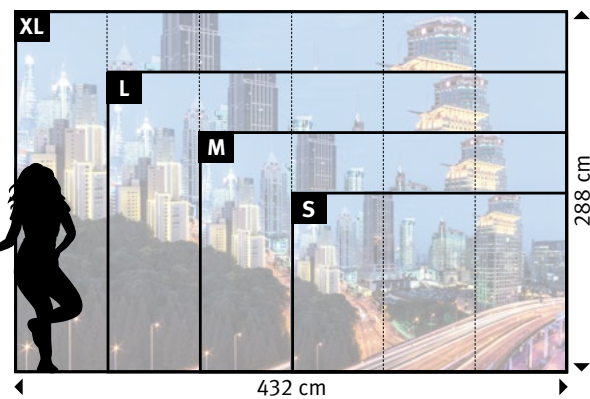

Wünschen Sie abweichende
**Tapeten, Bahnbreiten, Farben,
Formate oder Ausschnitte?**

+49 202 6110 370
digitaldruck@erfurt.com
erfurt.juicywalls.pro

PRO (72 cm)	↔	↕
S	3 Bahnen à 72 cm	= 216 x 144 cm
M	4 Bahnen à 72 cm	= 288 x 192 cm
L	5 Bahnen à 72 cm	= 360 x 240 cm
XL	6 Bahnen à 72 cm	= 432 x 288 cm

Motiv	Tapete	Format
502		

Original bedruckte und beschichtete Tapetenmuster in „EchtmusterWände“