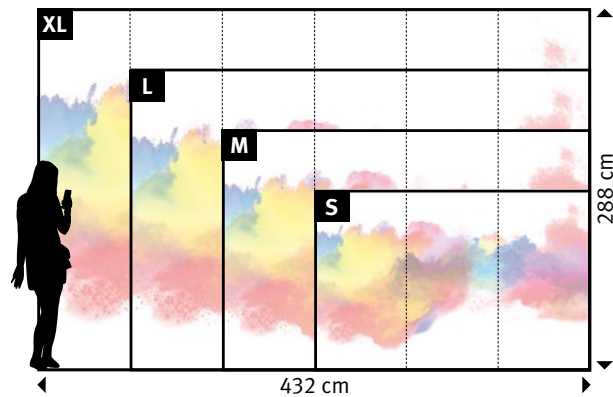

713 | FARBPULVER

Wünschen Sie abweichende
**Tapeten, Bahnbreiten, Farben,
Formate oder Ausschnitte?**

▼

+49 202 6110 370
digitaldruck@erfurt.com
erfurt.juicywalls.pro

PRO (72 cm)	↔	↕
S	3 Bahnen à 72 cm	= 216 x 144 cm
M	4 Bahnen à 72 cm	= 288 x 192 cm
L	5 Bahnen à 72 cm	= 360 x 240 cm
XL	6 Bahnen à 72 cm	= 432 x 288 cm

Motiv	Tapete	Format
713	-	-

Original bedruckte und beschichtete Tapetenmuster in „EchtmusterWände“