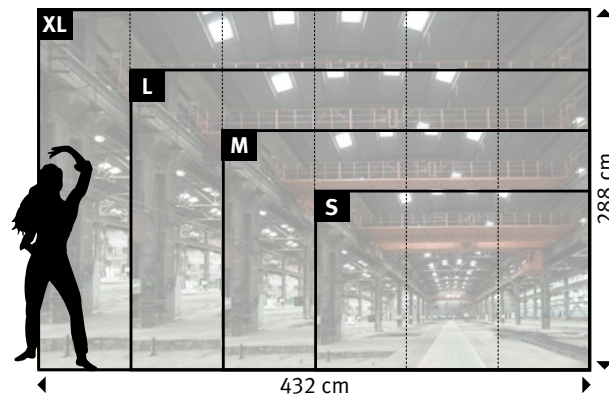

PRO (72 cm)	↔	↕
S	3 Bahnen à 72 cm	= 216 x 144 cm
M	4 Bahnen à 72 cm	= 288 x 192 cm
L	5 Bahnen à 72 cm	= 360 x 240 cm
XL	6 Bahnen à 72 cm	= 432 x 288 cm

Motiv	Tapete	Format
502		

Original bedruckte und beschichtete Tapetenmuster in „EchtmusterWände“

422 | INDUSTRIEHALLE

Wünschen Sie abweichende
**Tapeten, Bahnbreiten, Farben,
 Formate oder Ausschnitte?**

▼
 +49 202 6110 370
 digitaldruck@erfurt.com
 erfurt.juicywalls.pro

PRO (72 cm)	↔	↕
S	3 Bahnen à 72 cm	= 216 x 144 cm
M	4 Bahnen à 72 cm	= 288 x 192 cm
L	5 Bahnen à 72 cm	= 360 x 240 cm
XL	6 Bahnen à 72 cm	= 432 x 288 cm