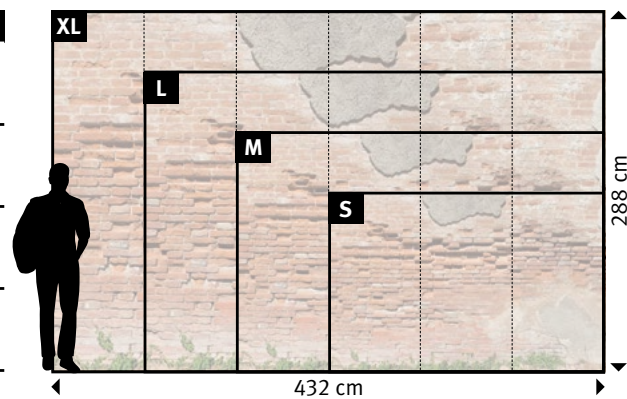

Wünschen Sie abweichende
Tapeten, Bahnbreiten, Farben,
Formate oder Ausschnitte?

▼
 +49 202 6110 370
 digitaldruck@erfurt.com
 erfurt.juicywalls.pro

PRO (72 cm)	↔	↕
S	3 Bahnen à 72 cm	= 216 x 144 cm
M	4 Bahnen à 72 cm	= 288 x 192 cm
L	5 Bahnen à 72 cm	= 360 x 240 cm
XL	6 Bahnen à 72 cm	= 432 x 288 cm