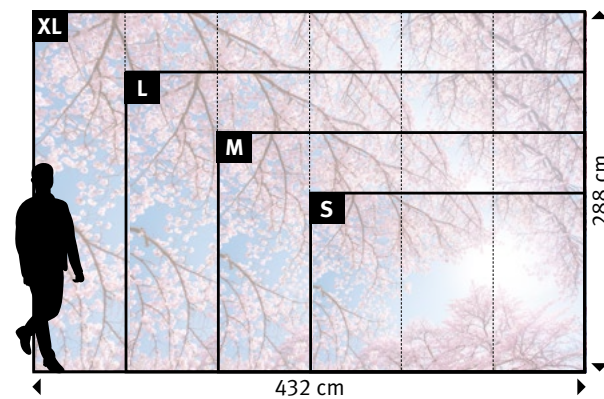

3 Standardformat bestimmen

PRO (72 cm)		↔	↕
S	3 Bahnen à 72 cm	=	216 x 144 cm
M	4 Bahnen à 72 cm	=	288 x 192 cm
L	5 Bahnen à 72 cm	=	360 x 240 cm
XL	6 Bahnen à 72 cm	=	432 x 288 cm

BASIC (53 cm)		↔	↕
S_{nb}	4 Bahnen à 53 cm	=	212 x 141 cm
M_{nb}	5 Bahnen à 53 cm	=	265 x 172 cm
L_{nb}	7 Bahnen à 53 cm	=	371 x 247 cm
XL_{nb}	8 Bahnen à 53 cm	=	424 x 283 cm

- Alexander von Humboldt

572 | BUCHENWALD

Wünschen Sie abweichende
**Tapeten, Bahnbreiten, Farben,
 Formate oder Ausschnitte?**

+49 202 6110 370
 digitaldruck@erfurt.com
 erfurt.juicywalls.pro

PRO (72 cm)	↔	↕
S	3 Bahnen à 72 cm	= 216 x 144 cm
M	4 Bahnen à 72 cm	= 288 x 192 cm
L	5 Bahnen à 72 cm	= 360 x 240 cm
XL	6 Bahnen à 72 cm	= 432 x 288 cm

Motiv	Tapete	Format
572		

Original bedruckte und beschichtete Tapetenmuster in „EchtmusterWände“

708 | KIRSCHBAUM

Wünschen Sie abweichende
**Tapeten, Bahnbreiten, Farben,
 Formate oder Ausschnitte?**

+49 202 6110 370
 digitaldruck@erfurt.com
 erfurt.juicywalls.pro

PRO (72 cm)	↔	↕
S	3 Bahnen à 72 cm	= 216 x 144 cm
M	4 Bahnen à 72 cm	= 288 x 192 cm
L	5 Bahnen à 72 cm	= 360 x 240 cm
XL	6 Bahnen à 72 cm	= 432 x 288 cm

Motiv	Tapete	Format
708		

Original bedruckte und beschichtete Tapetenmuster in „EchtmusterWände“