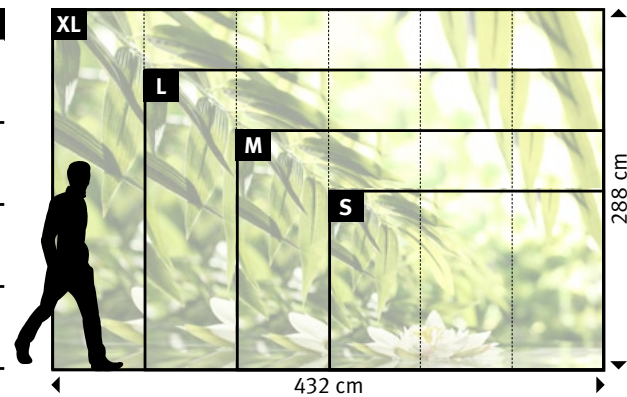

702 | PALMENBLÄTTER

Wünschen Sie abweichende
**Tapeten, Bahnbreiten, Farben,
 Formate oder Ausschnitte?**

+49 202 6110 370
 digitaldruck@erfurt.com
 erfurt.juicywalls.pro

PRO (72 cm)	↔	↕
S	3 Bahnen à 72 cm	= 216 x 144 cm
M	4 Bahnen à 72 cm	= 288 x 192 cm
L	5 Bahnen à 72 cm	= 360 x 240 cm
XL	6 Bahnen à 72 cm	= 432 x 288 cm

▼

+49 202 6110 370
 digitaldruck@erfurt.com
 erfurt.juicywalls.pro

PRO (72 cm)	↔	↕
S	3 Bahnen à 72 cm	= 216 x 144 cm
M	4 Bahnen à 72 cm	= 288 x 192 cm
L	5 Bahnen à 72 cm	= 360 x 240 cm
XL	6 Bahnen à 72 cm	= 432 x 288 cm