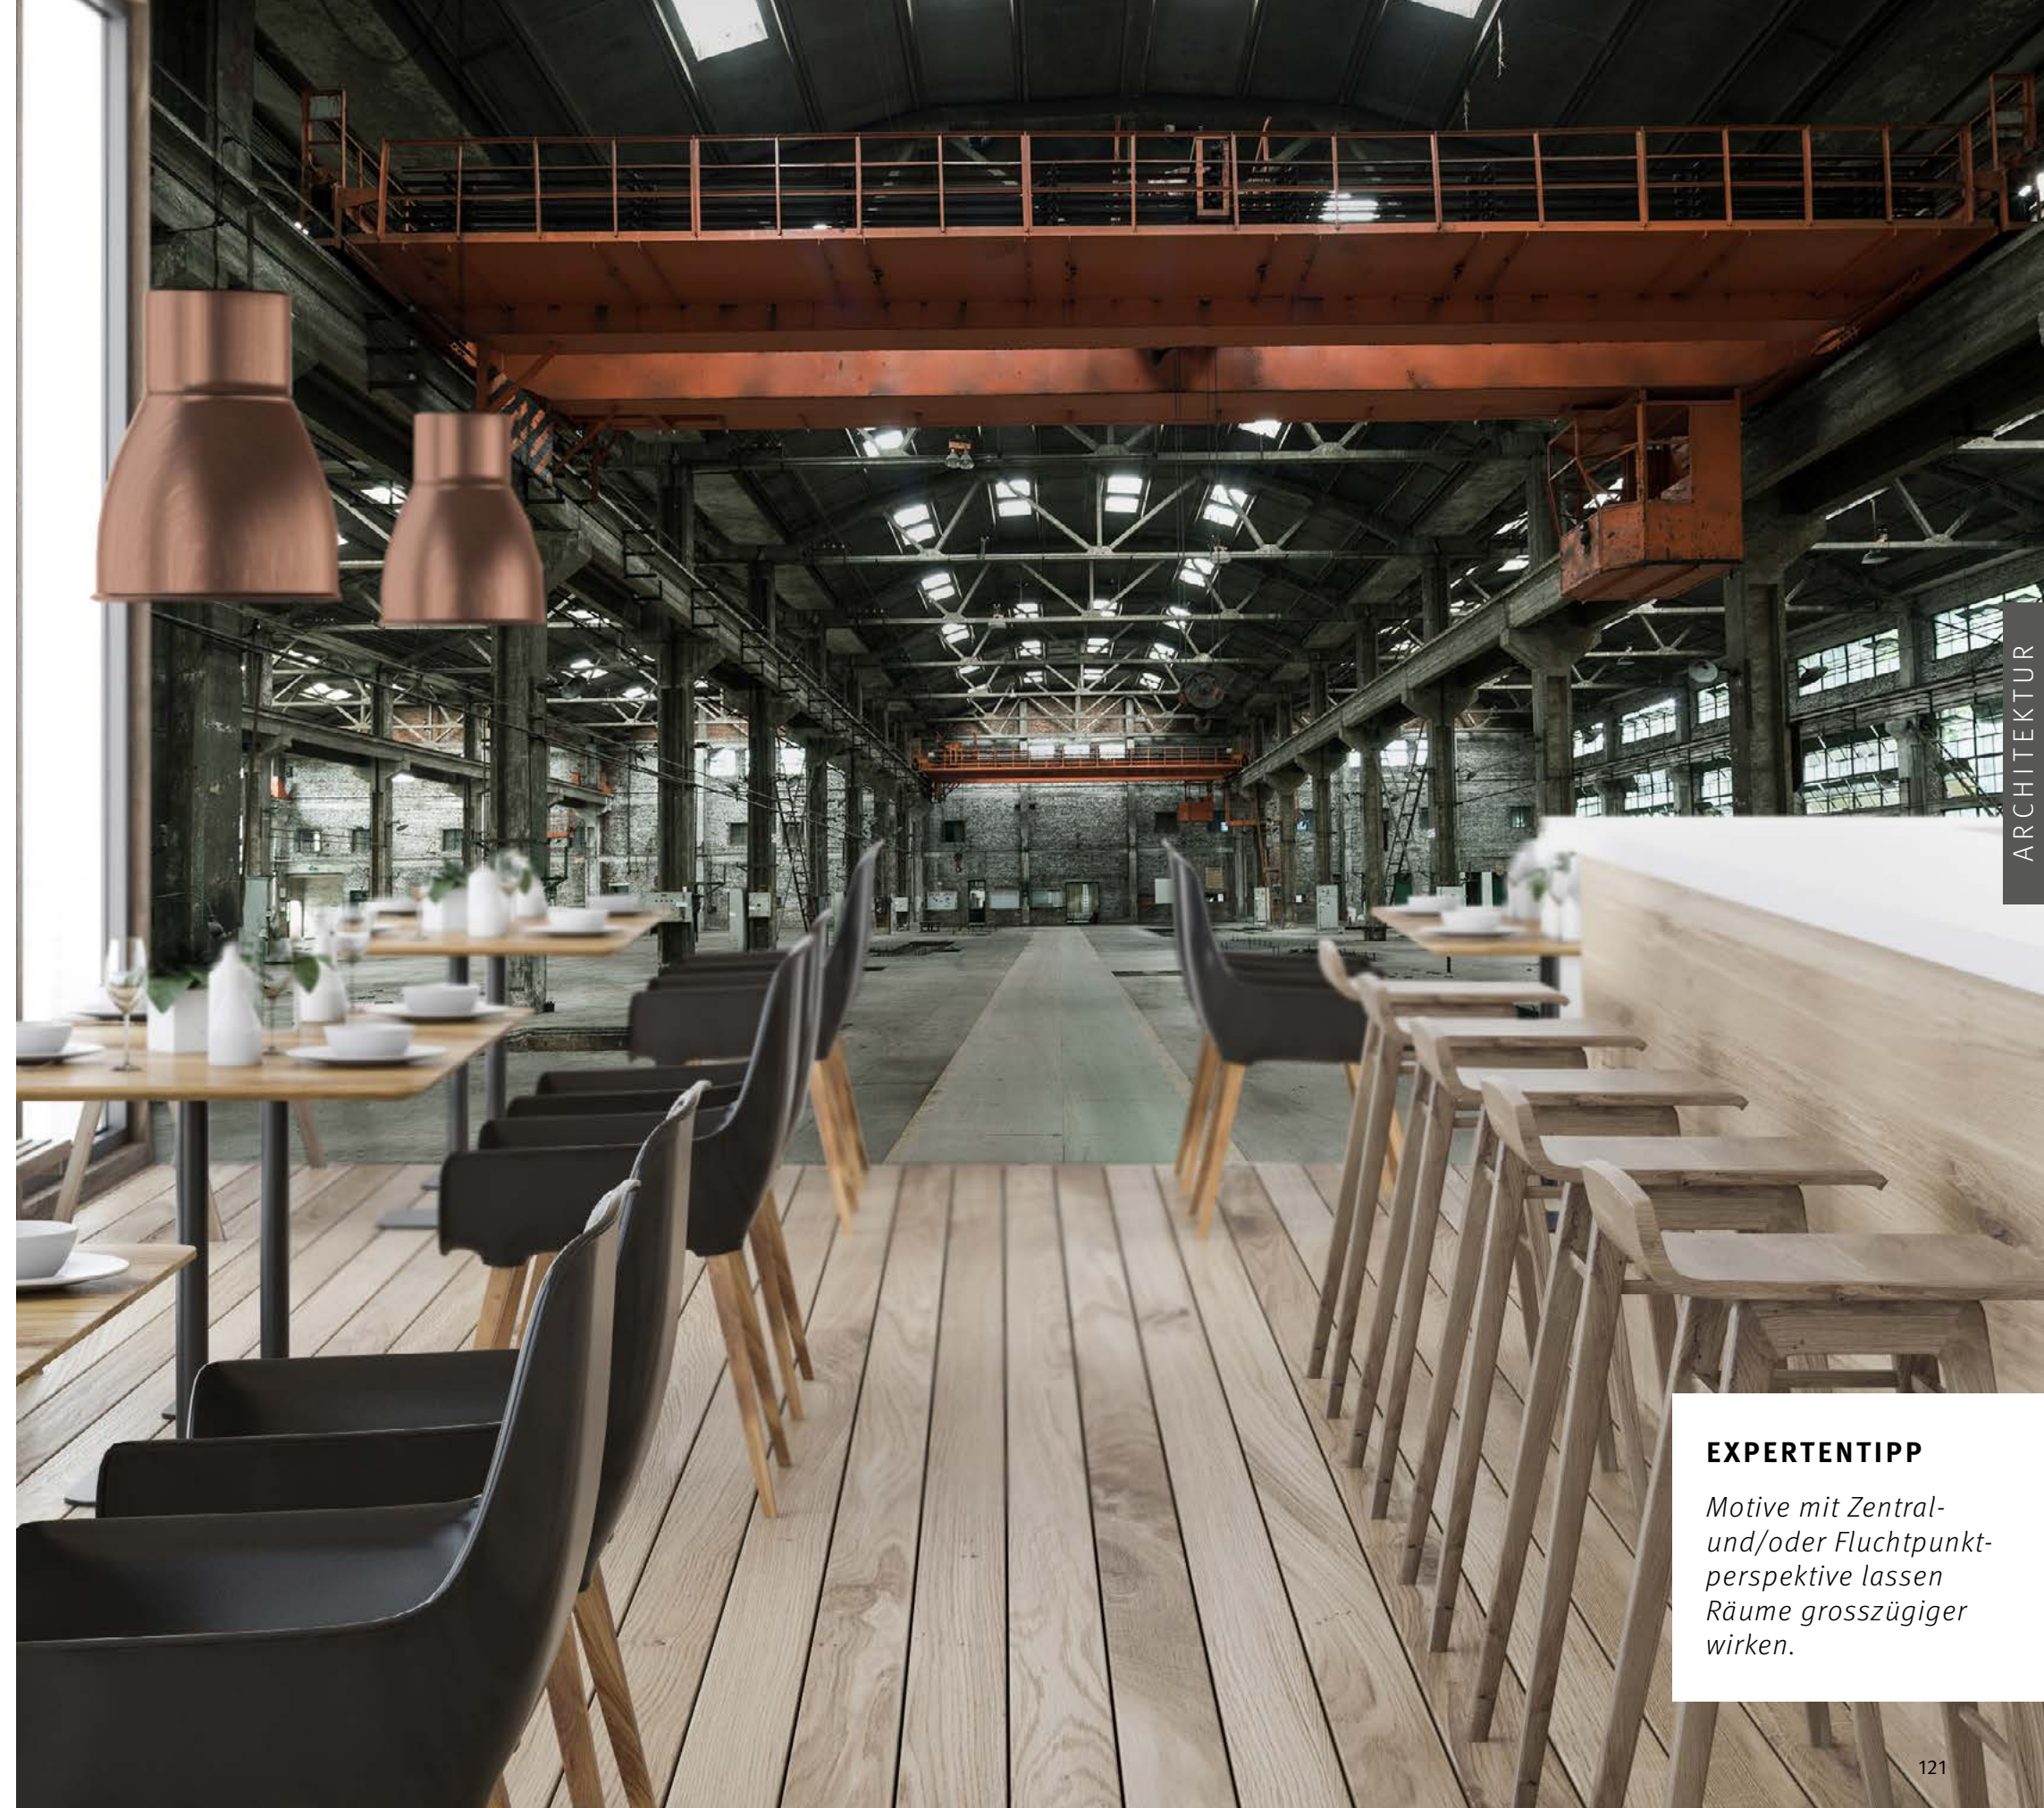

ARCHITEKTUR

EXPERTENTIPP

Motive mit Zentral- und/oder Fluchtpunkt-perspektive lassen Räume grosszügiger wirken.