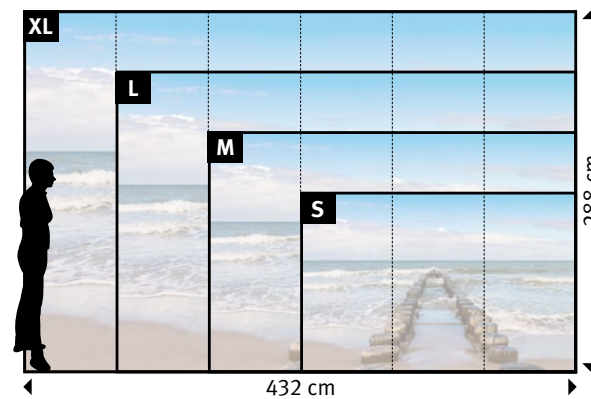

Wünschen Sie abweichende
**Tapeten, Bahnbreiten, Farben,
Formate oder Ausschnitte?**

+49 202 6110 370
digitaldruck@erfurt.com
erfurt.juicywalls.pro

PRO (72 cm)	↔	↕
S	3 Bahnen à 72 cm	= 216 x 144 cm
M	4 Bahnen à 72 cm	= 288 x 192 cm
L	5 Bahnen à 72 cm	= 360 x 240 cm
XL	6 Bahnen à 72 cm	= 432 x 288 cm

Motiv	Tapete	Format
411		

Original bedruckte und beschichtete Tapetenmuster in „EchtmusterWände“