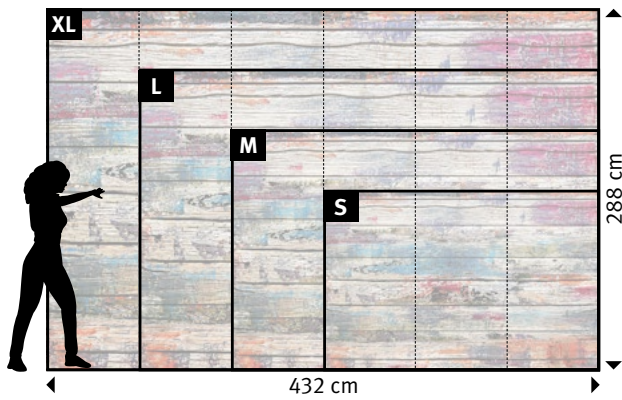

▼
+49 202 6110 370
digitaldruck@erfurt.com
erfurt.juicywalls.pro

PRO (72 cm)	↔	↕
S	3 Bahnen à 72 cm	= 216 x 144 cm
M	4 Bahnen à 72 cm	= 288 x 192 cm
L	5 Bahnen à 72 cm	= 360 x 240 cm
XL	6 Bahnen à 72 cm	= 432 x 288 cm

Motiv	Tapete	Format
457		

Original bedruckte und beschichtete Tapetenmuster in „EchtmusterWände“

FLÄCHEN

454 | BUNTE BRETTER

Wünschen Sie abweichende
Tapeten, Bahnbreiten, Farben,
Formate oder Ausschnitte?

+49 202 6110 370
 digitaldruck@erfurt.com
 erfurt.juicywalls.pro

PRO (72 cm)

S	3 Bahnen à 72 cm	=	216 x 144 cm
M	4 Bahnen à 72 cm	=	288 x 192 cm
L	5 Bahnen à 72 cm	=	360 x 240 cm
XL	6 Bahnen à 72 cm	=	432 x 288 cm