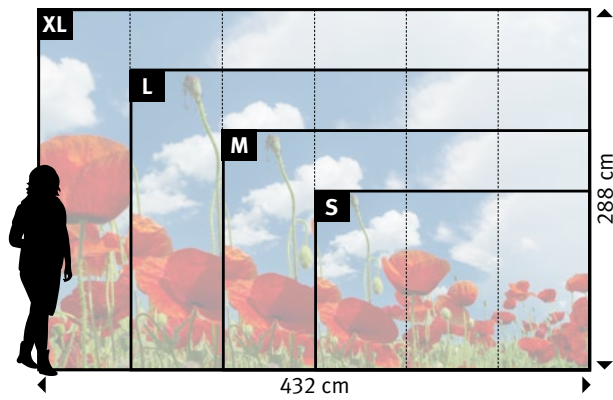

▼

+49 202 6110 370
 digitaldruck@erfurt.com
 erfurt.juicywalls.pro

PRO (72 cm)	↔	↕
S	3 Bahnen à 72 cm	= 216 x 144 cm
M	4 Bahnen à 72 cm	= 288 x 192 cm
L	5 Bahnen à 72 cm	= 360 x 240 cm
XL	6 Bahnen à 72 cm	= 432 x 288 cm