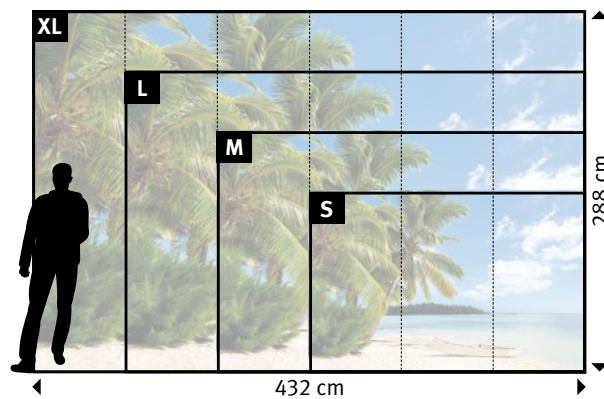

Motiv	Tapete	Format
413		

Original bedruckte und beschichtete Tapetenmuster in „EchtmusterWände“