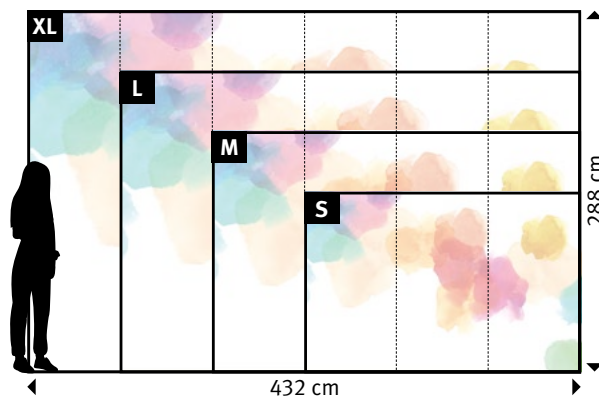

Wünschen Sie abweichende
**Tapeten, Bahnbreiten, Farben,
 Formate oder Ausschnitte?**

▼

+49 202 6110 370
 digitaldruck@erfurt.com
 erfurt.juicywalls.pro

PRO (72 cm)	↔	↕
S	3 Bahnen à 72 cm	= 216 x 144 cm
M	4 Bahnen à 72 cm	= 288 x 192 cm
L	5 Bahnen à 72 cm	= 360 x 240 cm
XL	6 Bahnen à 72 cm	= 432 x 288 cm

Motiv	Tapete	Format
711		

Original bedruckte und beschichtete Tapetenmuster in „EchtmusterWände“

714 | AQUARELLFARBE

Wünschen Sie abweichende
**Tapeten, Bahnbreiten, Farben,
 Formate oder Ausschnitte?**

▼

+49 202 6110 370
 digitaldruck@erfurt.com
 erfurt.juicywalls.pro

PRO (72 cm)	↔	↕
S	3 Bahnen à 72 cm	= 216 x 144 cm
M	4 Bahnen à 72 cm	= 288 x 192 cm
L	5 Bahnen à 72 cm	= 360 x 240 cm
XL	6 Bahnen à 72 cm	= 432 x 288 cm