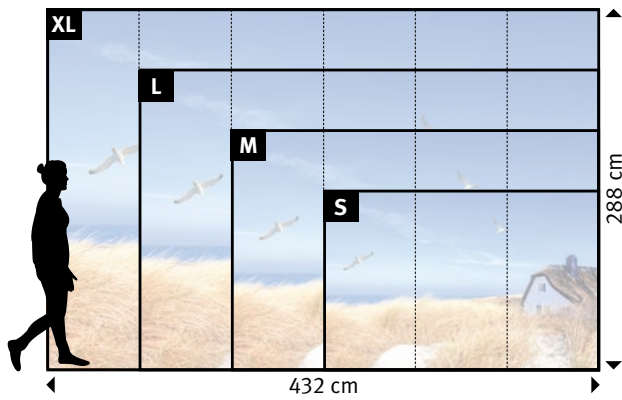

▼

+49 202 6110 370
 digitaldruck@erfurt.com
 erfurt.juicywalls.pro

PRO (72 cm)	↔	↕
S 3 Bahnen à 72 cm	=	216 x 144 cm
M 4 Bahnen à 72 cm	=	288 x 192 cm
L 5 Bahnen à 72 cm	=	360 x 240 cm
XL 6 Bahnen à 72 cm	=	432 x 288 cm