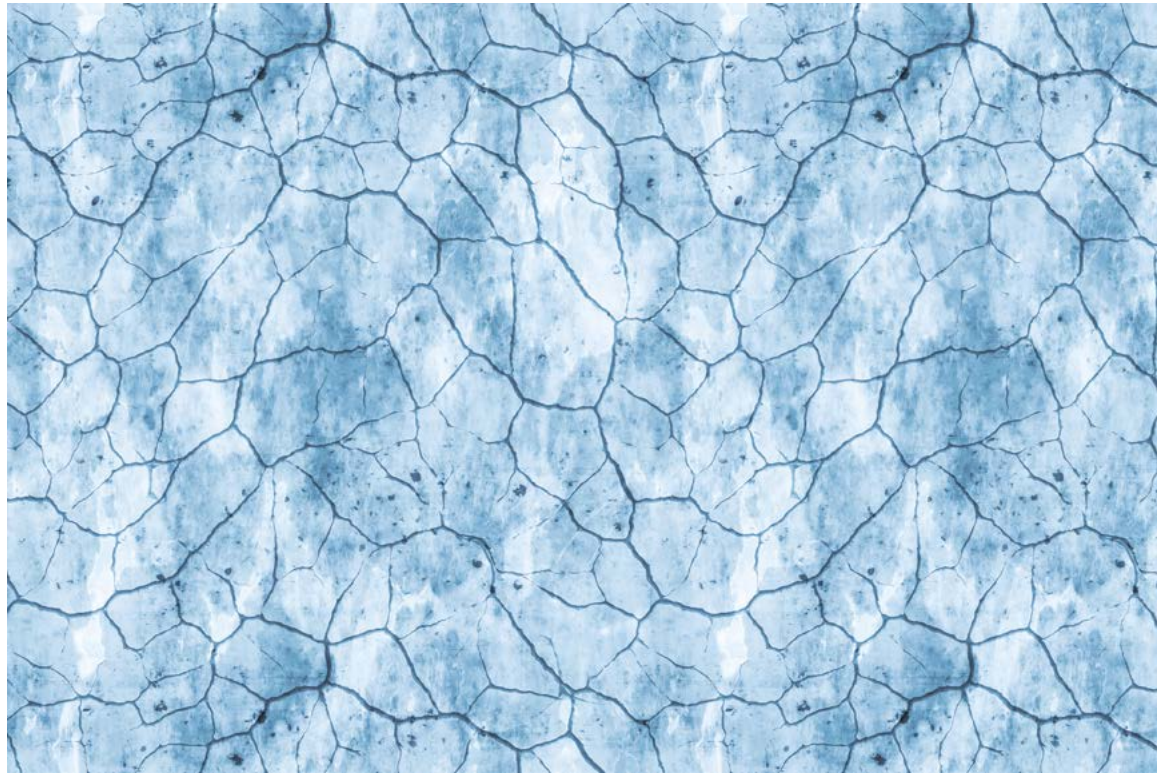

814-1 | Trockenputz