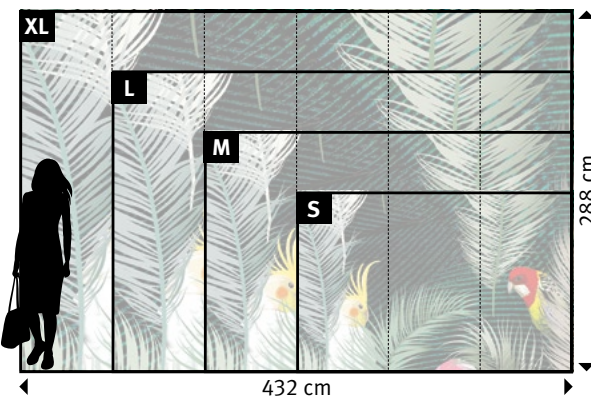

Wünschen Sie abweichende
Tapeten, Bahnbreiten, Farben,
Formate oder Ausschnitte?

+49 202 6110 370
digitaldruck@erfurt.com
erfurt.juicywalls.pro

PRO (72 cm)	↔	↕
S 3 Bahnen à 72 cm	=	216 x 144 cm
M 4 Bahnen à 72 cm	=	288 x 192 cm
L 5 Bahnen à 72 cm	=	360 x 240 cm
XL 6 Bahnen à 72 cm	=	432 x 288 cm

Motiv	Tapete	Format
854-		

Original bedruckte und beschichtete Tapetenmuster in „EchtmusterWände“

855-1 | VögelParadies

855-2 | VögelParadies

855-3 | VögelParadies

855-4 | VögelParadies

855-5 | VögelParadies

855-0 | VögelParadies

Wünschen Sie abweichende
Tapeten, Bahnbreiten, Farben,
Formate oder Ausschnitte?

+49 202 6110 370
digitaldruck@erfurt.com
erfurt.juicywalls.pro

PRO (72 cm)	↔	↕
S	3 Bahnen à 72 cm	= 216 x 144 cm
M	4 Bahnen à 72 cm	= 288 x 192 cm
L	5 Bahnen à 72 cm	= 360 x 240 cm
XL	6 Bahnen à 72 cm	= 432 x 288 cm