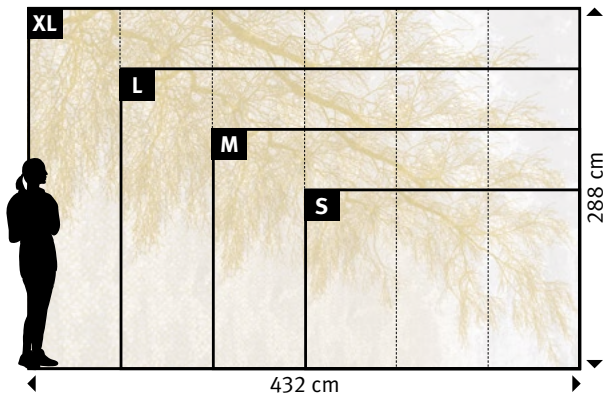

Wünschen Sie abweichende
Tapeten, Bahnbreiten, Farben,
Formate oder Ausschnitte?

+49 202 6110 370
digitaldruck@erfurt.com
erfurt.juicywalls.pro

PRO (72 cm)			
S	3 Bahnen à 72 cm	=	216 x 144 cm
M	4 Bahnen à 72 cm	=	288 x 192 cm
L	5 Bahnen à 72 cm	=	360 x 240 cm
XL	6 Bahnen à 72 cm	=	432 x 288 cm

Wünschen Sie abweichende
**Tapeten, Bahnbreiten, Farben,
 Formate oder Ausschnitte?**

+49 202 6110 370
 digitaldruck@erfurt.com
 erfurt.juicywalls.pro

PRO (72 cm)			
S	3 Bahnen à 72 cm	=	216 x 144 cm
M	4 Bahnen à 72 cm	=	288 x 192 cm
L	5 Bahnen à 72 cm	=	360 x 240 cm
XL	6 Bahnen à 72 cm	=	432 x 288 cm