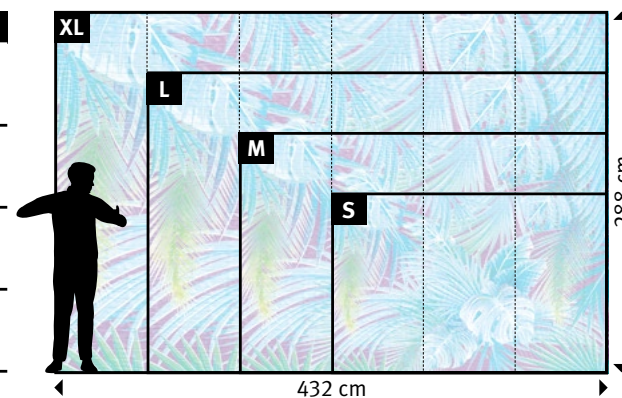

853-0 | Surfbretter

Wünschen Sie abweichende
Tapeten, Bahnbreiten, Farben,
Formate oder Ausschnitte?

+49 202 6110 370
digitaldruck@erfurt.com
erfurt.juicywalls.pro

PRO (72 cm)	↔	↕
S	3 Bahnen à 72 cm	= 216 x 144 cm
M	4 Bahnen à 72 cm	= 288 x 192 cm
L	5 Bahnen à 72 cm	= 360 x 240 cm
XL	6 Bahnen à 72 cm	= 432 x 288 cm

Wünschen Sie abweichende
Tapeten, Bahnbreiten, Farben,
Formate oder Ausschnitte?

+49 202 6110 370
digitaldruck@erfurt.com
erfurt.juicywalls.pro

PRO (72 cm)	↔	↕
S 3 Bahnen à 72 cm	=	216 x 144 cm
M 4 Bahnen à 72 cm	=	288 x 192 cm
L 5 Bahnen à 72 cm	=	360 x 240 cm
XL 6 Bahnen à 72 cm	=	432 x 288 cm