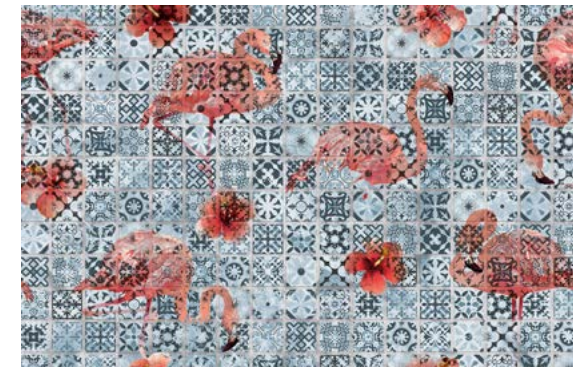

801-4 | FlamingoFliesen