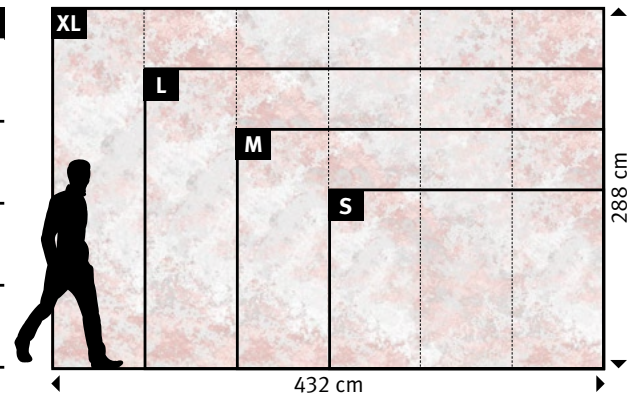

Wünschen Sie abweichende
**Tapeten, Bahnbreiten, Farben,
Formate oder Ausschnitte?**

▼

+49 202 6110 370
digitaldruck@erfurt.com
erfurt.juicywalls.pro

PRO (72 cm)			
S	3 Bahnen à 72 cm	=	216 x 144 cm
M	4 Bahnen à 72 cm	=	288 x 192 cm
L	5 Bahnen à 72 cm	=	360 x 240 cm
XL	6 Bahnen à 72 cm	=	432 x 288 cm

Motiv	Tapete	Format
817-		

Original bedruckte und beschichtete Tapetenmuster in „EchtmusterWände“