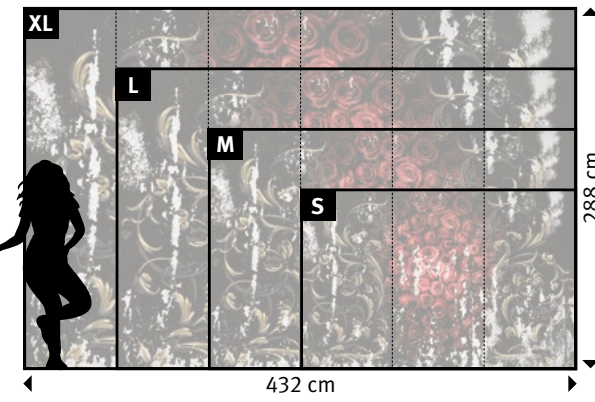

Wünschen Sie abweichende
Tapeten, Bahnbreiten, Farben,
Formate oder Ausschnitte?

+49 202 6110 370
digitaldruck@erfurt.com
erfurt.juicywalls.pro

PRO (72 cm)			
S	3 Bahnen à 72 cm	=	216 x 144 cm
M	4 Bahnen à 72 cm	=	288 x 192 cm
L	5 Bahnen à 72 cm	=	360 x 240 cm
XL	6 Bahnen à 72 cm	=	432 x 288 cm

850-0 | Rokokorosen

Wünschen Sie abweichende
**Tapeten, Bahnbreiten, Farben,
 Formate oder Ausschnitte?**

+49 202 6110 370
 digitaldruck@erfurt.com
 erfurt.juicywalls.pro

PRO (72 cm)			
S	3 Bahnen à 72 cm	=	216 x 144 cm
M	4 Bahnen à 72 cm	=	288 x 192 cm
L	5 Bahnen à 72 cm	=	360 x 240 cm
XL	6 Bahnen à 72 cm	=	432 x 288 cm