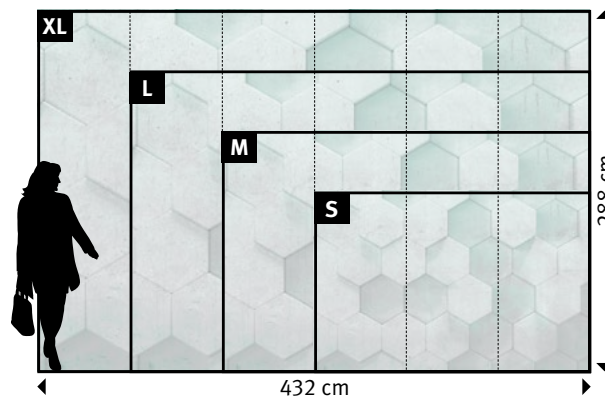

+49 202 6110 370
 digitaldruck@erfurt.com
 erfurt.juicywalls.pro

PRO (72 cm)	↔	↕
S 3 Bahnen à 72 cm	=	216 x 144 cm
M 4 Bahnen à 72 cm	=	288 x 192 cm
L 5 Bahnen à 72 cm	=	360 x 240 cm
XL 6 Bahnen à 72 cm	=	432 x 288 cm

Motiv	Tapete	Format
808-		

Original bedruckte und beschichtete Tapetenmuster in „EchtmusterWände“

809-1 | Sexeck

809-2 | Sexeck

809-3 | Sexeck

809-4 | Sexeck

809-5 | Sexeck

809-0 | Sexeck

Wünschen Sie abweichende
Tapeten, Bahnbreiten, Farben,
Formate oder Ausschnitte?

+49 202 6110 370
digitaldruck@erfurt.com
erfurt.juicywalls.pro

PRO (72 cm)	↔	↕
S 3 Bahnen à 72 cm	=	216 x 144 cm
M 4 Bahnen à 72 cm	=	288 x 192 cm
L 5 Bahnen à 72 cm	=	360 x 240 cm
XL 6 Bahnen à 72 cm	=	432 x 288 cm