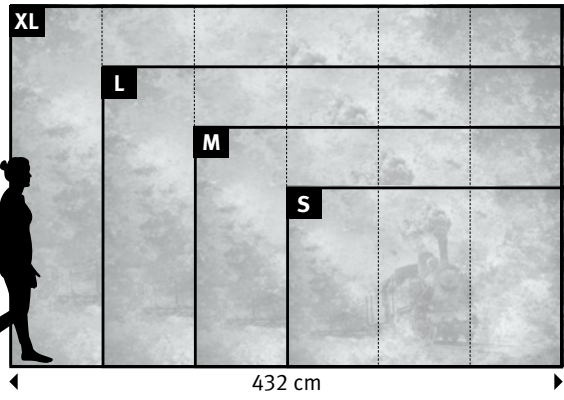

828-0 | Share-Lok Home

Wünschen Sie abweichende
**Tapeten, Bahnbreiten, Farben,
 Formate oder Ausschnitte?**

▼

+49 202 6110 370
 digitaldruck@erfurt.com
 erfurt.juicywalls.pro

PRO (72 cm)	↔	↕
S	3 Bahnen à 72 cm	= 216 x 144 cm
M	4 Bahnen à 72 cm	= 288 x 192 cm
L	5 Bahnen à 72 cm	= 360 x 240 cm
XL	6 Bahnen à 72 cm	= 432 x 288 cm