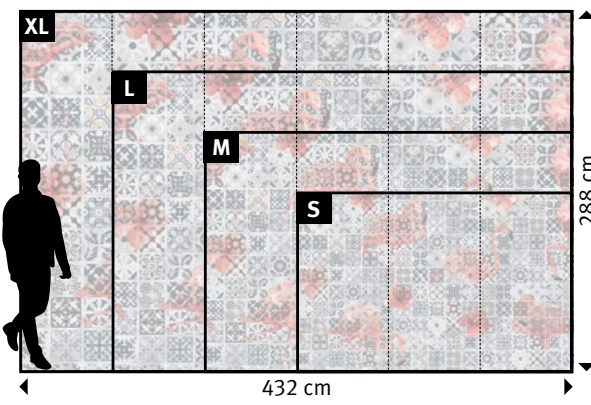

BASIC (53 cm)		↔	↕
S_{nb}	4 Bahnen à 53 cm	=	212 x 141 cm
M_{nb}	5 Bahnen à 53 cm	=	265 x 172 cm
L_{nb}	7 Bahnen à 53 cm	=	371 x 247 cm
XL_{nb}	8 Bahnen à 53 cm	=	424 x 283 cm

Motiv	Tapete	Format
824-2	ECO 150	XL

Die GIGA-Rolle® für große Flächen

Nahtfreies Tapezieren

Maximierte Flächeneffizienz durch raumhohes Quer-Tapezieren

Motivlänge am Stück bis zu 100 m

Motivhöhe max. 3,15 m

*Digitaldruck auf GIGA-Rolle® ist nur auf unserem Variovlies M 160 erhältlich
(siehe Musterbuch „EchtmusterWände“)*

PRO (72 cm)			
S	3 Bahnen à 72 cm	=	216 x 144 cm
M	4 Bahnen à 72 cm	=	288 x 192 cm
L	5 Bahnen à 72 cm	=	360 x 240 cm
XL	6 Bahnen à 72 cm	=	432 x 288 cm

Motiv	Tapete	Format
800-		

Original bedruckte und beschichtete Tapetenmuster in „EchtmusterWände“

801-0 | FlamingoFliesen

Wünschen Sie abweichende
Tapeten, Bahnbreiten, Farben,
Formate oder Ausschnitte?

+49 202 6110 370
digitaldruck@erfurt.com
erfurt.juicywalls.pro

PRO (72 cm)			
S	3 Bahnen à 72 cm	=	216 x 144 cm
M	4 Bahnen à 72 cm	=	288 x 192 cm
L	5 Bahnen à 72 cm	=	360 x 240 cm
XL	6 Bahnen à 72 cm	=	432 x 288 cm