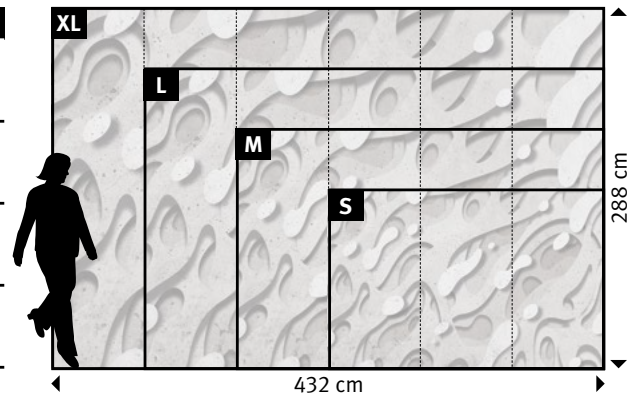

Wünschen Sie abweichende
**Tapeten, Bahnbreiten, Farben,
 Formate oder Ausschnitte?**

▼

+49 202 6110 370
 digitaldruck@erfurt.com
 erfurt.juicywalls.pro

PRO (72 cm)			
S	3 Bahnen à 72 cm	=	216 x 144 cm
M	4 Bahnen à 72 cm	=	288 x 192 cm
L	5 Bahnen à 72 cm	=	360 x 240 cm
XL	6 Bahnen à 72 cm	=	432 x 288 cm

Motiv	Tapete	Format
810-		

Original bedruckte und beschichtete Tapetenmuster in „EchtmusterWände“

811-1 | SchichtWechsel

811-2 | SchichtWechsel

811-3 | SchichtWechsel

811-4 | SchichtWechsel

811-5 | SchichtWechsel

811-0 | SchichtWechsel

Wünschen Sie abweichende
**Tapeten, Bahnbreiten, Farben,
 Formate oder Ausschnitte?**

+49 202 6110 370
 digitaldruck@erfurt.com
 erfurt.juicywalls.pro

PRO (72 cm)			
S	3 Bahnen à 72 cm	=	216 x 144 cm
M	4 Bahnen à 72 cm	=	288 x 192 cm
L	5 Bahnen à 72 cm	=	360 x 240 cm
XL	6 Bahnen à 72 cm	=	432 x 288 cm