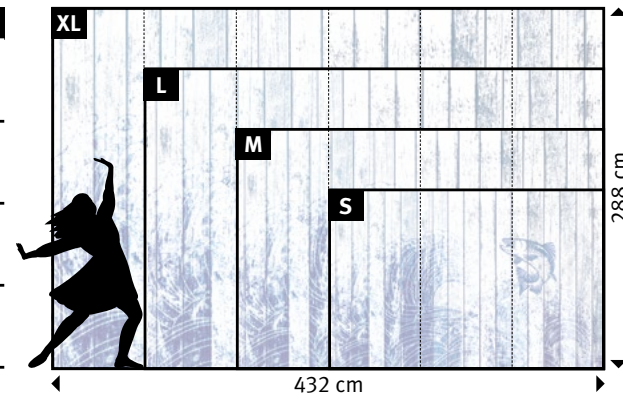

839-2 | Hechtsprung

839-3 | Hechtsprung

839-4 | Hechtsprung

839-5 | Hechtsprung

839-0 | Hechtsprung

Wünschen Sie abweichende
Tapeten, Bahnbreiten, Farben,
Formate oder Ausschnitte?

+49 202 6110 370
digitaldruck@erfurt.com
erfurt.juicywalls.pro

PRO (72 cm)	↔	↕
S	3 Bahnen à 72 cm	= 216 x 144 cm
M	4 Bahnen à 72 cm	= 288 x 192 cm
L	5 Bahnen à 72 cm	= 360 x 240 cm
XL	6 Bahnen à 72 cm	= 432 x 288 cm

Motiv	Tapete	Format
839-		

Original bedruckte und beschichtete Tapetenmuster in „EchtmusterWände“