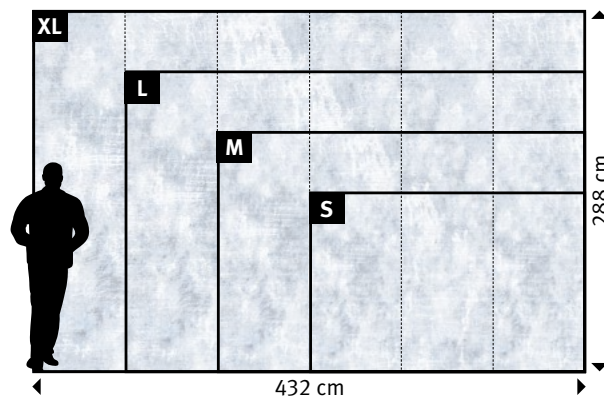

821-4 | WebDesign

821-5 | WebDesign

821-0 | WebDesign

Wünschen Sie abweichende
Tapeten, Bahnbreiten, Farben,
Formate oder Ausschnitte?

+49 202 6110 370
digitaldruck@erfurt.com
erfurt.juicywalls.pro

PRO (72 cm)			
S	3 Bahnen à 72 cm	=	216 x 144 cm
M	4 Bahnen à 72 cm	=	288 x 192 cm
L	5 Bahnen à 72 cm	=	360 x 240 cm
XL	6 Bahnen à 72 cm	=	432 x 288 cm