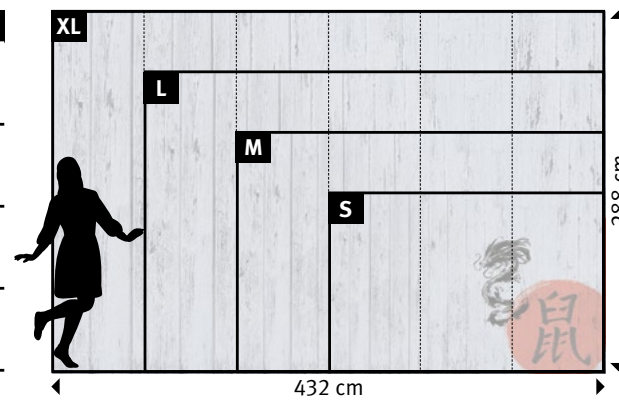

PRO (72 cm)	↔	↕
S	3 Bahnen à 72 cm	= 216 x 144 cm
M	4 Bahnen à 72 cm	= 288 x 192 cm
L	5 Bahnen à 72 cm	= 360 x 240 cm
XL	6 Bahnen à 72 cm	= 432 x 288 cm

Motiv	Tapete	Format
840-		

Original bedruckte und beschichtete Tapetenmuster in „EchtmusterWände“