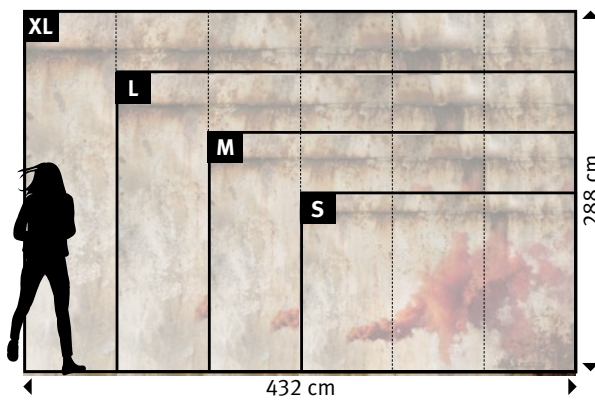

822-4 | OkKulturschicht

822-5 | OkKulturschicht

Wünschen Sie abweichende
Tapeten, Bahnbreiten, Farben,
Formate oder Ausschnitte?

+49 202 6110 370
digitaldruck@erfurt.com
erfurt.juicywalls.pro

PRO (72 cm)	↔	↕
S	3 Bahnen à 72 cm	= 216 x 144 cm
M	4 Bahnen à 72 cm	= 288 x 192 cm
L	5 Bahnen à 72 cm	= 360 x 240 cm
XL	6 Bahnen à 72 cm	= 432 x 288 cm

Wünschen Sie abweichende
**Tapeten, Bahnbreiten, Farben,
 Formate oder Ausschnitte?**

+49 202 6110 370
 digitaldruck@erfurt.com
 erfurt.juicywalls.pro

PRO (72 cm)	↔	↕
S 3 Bahnen à 72 cm	=	216 x 144 cm
M 4 Bahnen à 72 cm	=	288 x 192 cm
L 5 Bahnen à 72 cm	=	360 x 240 cm
XL 6 Bahnen à 72 cm	=	432 x 288 cm