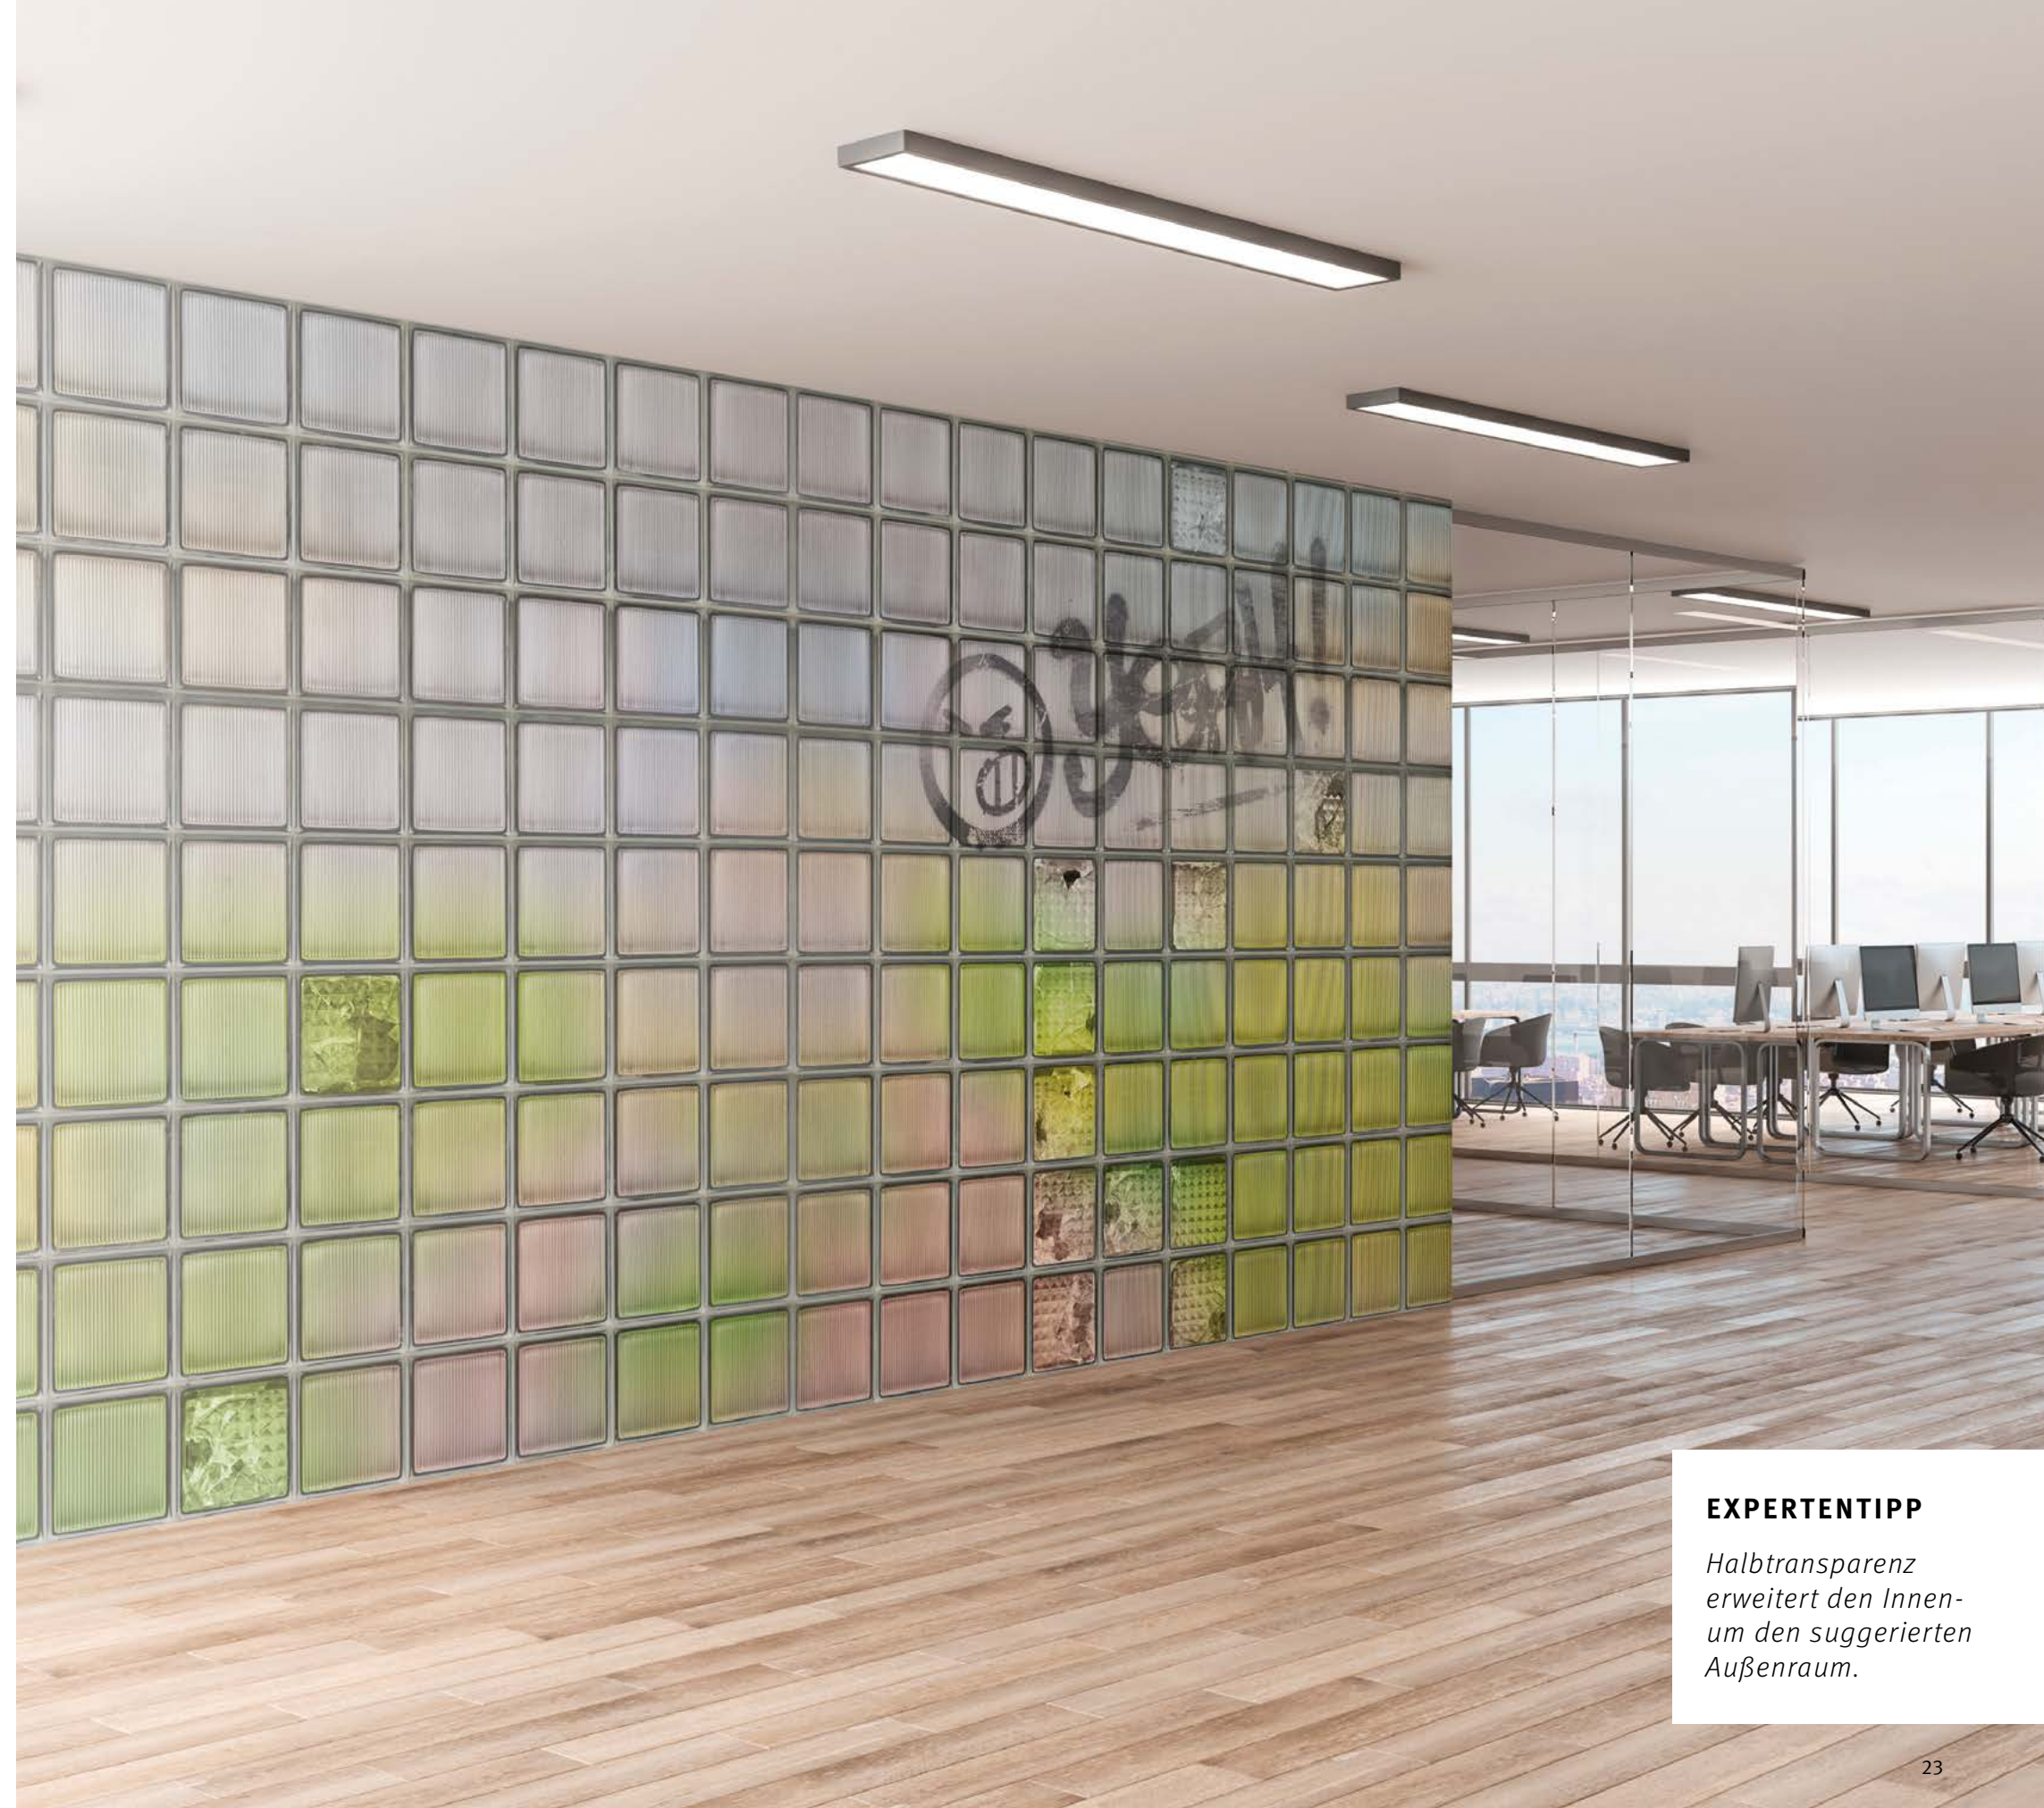

EXPERTENTIPP

*Halbtransparenz
erweitert den Innen-
um den suggerierten
Außenraum.*