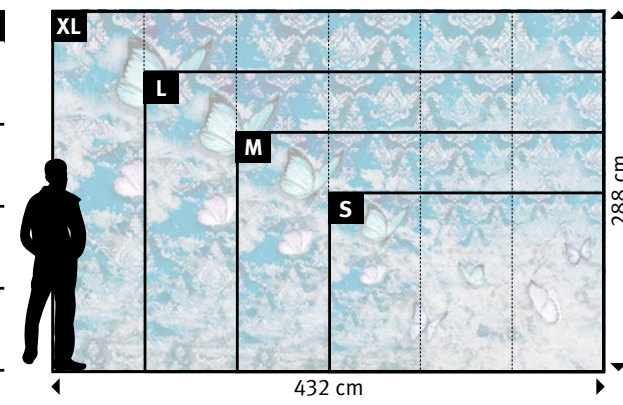

+49 202 6110 370
 digitaldruck@erfurt.com
 erfurt.juicywalls.pro

PRO (72 cm)	↔	↕
S 3 Bahnen à 72 cm	=	216 x 144 cm
M 4 Bahnen à 72 cm	=	288 x 192 cm
L 5 Bahnen à 72 cm	=	360 x 240 cm
XL 6 Bahnen à 72 cm	=	432 x 288 cm

819-0 | Tapetamorphase

Wünschen Sie abweichende
**Tapeten, Bahnbreiten, Farben,
 Formate oder Ausschnitte?**

+49 202 6110 370
 digitaldruck@erfurt.com
 erfurt.juicywalls.pro

PRO (72 cm)			
S	3 Bahnen à 72 cm	=	216 x 144 cm
M	4 Bahnen à 72 cm	=	288 x 192 cm
L	5 Bahnen à 72 cm	=	360 x 240 cm
XL	6 Bahnen à 72 cm	=	432 x 288 cm