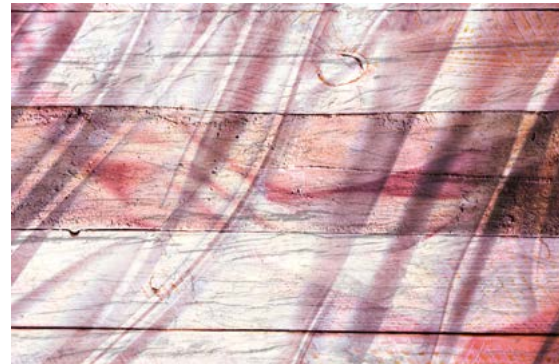

835-5 | WellenBretter