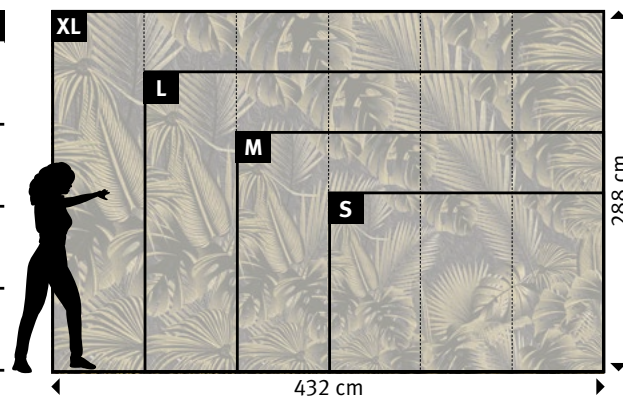

Wünschen Sie abweichende
**Tapeten, Bahnbreiten, Farben,
 Formate oder Ausschnitte?**

▼

+49 202 6110 370
 digitaldruck@erfurt.com
 erfurt.juicywalls.pro

PRO (72 cm)	↔	↕
S 3 Bahnen à 72 cm	=	216 x 144 cm
M 4 Bahnen à 72 cm	=	288 x 192 cm
L 5 Bahnen à 72 cm	=	360 x 240 cm
XL 6 Bahnen à 72 cm	=	432 x 288 cm

Wünschen Sie abweichende
**Tapeten, Bahnbreiten, Farben,
 Formate oder Ausschnitte?**

+49 202 6110 370
 digitaldruck@erfurt.com
 erfurt.juicywalls.pro

PRO (72 cm)			
S	3 Bahnen à 72 cm	=	216 x 144 cm
M	4 Bahnen à 72 cm	=	288 x 192 cm
L	5 Bahnen à 72 cm	=	360 x 240 cm
XL	6 Bahnen à 72 cm	=	432 x 288 cm