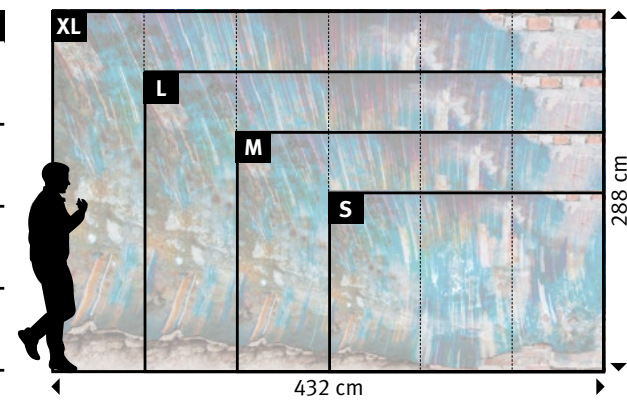

Wünschen Sie abweichende
**Tapeten, Bahnbreiten, Farben,
 Formate oder Ausschnitte?**

▼

+49 202 6110 370
 digitaldruck@erfurt.com
 erfurt.juicywalls.pro

PRO (72 cm)	↔	↕
S	3 Bahnen à 72 cm	= 216 x 144 cm
M	4 Bahnen à 72 cm	= 288 x 192 cm
L	5 Bahnen à 72 cm	= 360 x 240 cm
XL	6 Bahnen à 72 cm	= 432 x 288 cm

Motiv	Tapete	Format
814-		

Original bedruckte und beschichtete Tapetenmuster in „EchtmusterWände“

815-1 | StauMauer

815-2 | StauMauer

815-3 | StauMauer

815-4 | StauMauer

815-5 | StauMauer

815-0 | StauMauer

Wünschen Sie abweichende
Tapeten, Bahnbreiten, Farben,
Formate oder Ausschnitte?

+49 202 6110 370
digitaldruck@erfurt.com
erfurt.juicywalls.pro

PRO (72 cm)			
S	3 Bahnen à 72 cm	=	216 x 144 cm
M	4 Bahnen à 72 cm	=	288 x 192 cm
L	5 Bahnen à 72 cm	=	360 x 240 cm
XL	6 Bahnen à 72 cm	=	432 x 288 cm