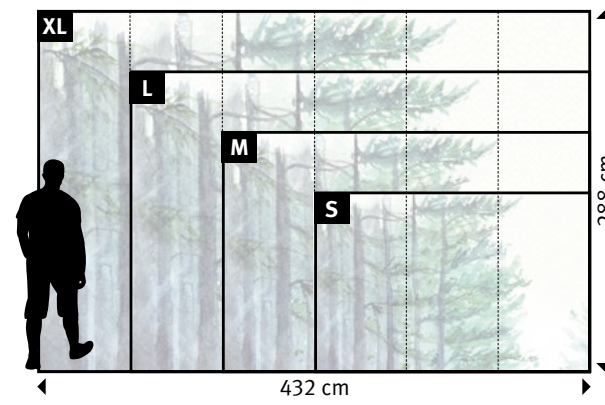

Wünschen Sie abweichende
**Tapeten, Bahnbreiten, Farben,
 Formate oder Ausschnitte?**

▼

+49 202 6110 370
digitaldruck@erfurt.com
erfurt.juicywalls.pro

PRO (72 cm)	↔	↕
S 3 Bahnen à 72 cm	=	216 x 144 cm
M 4 Bahnen à 72 cm	=	288 x 192 cm
L 5 Bahnen à 72 cm	=	360 x 240 cm
XL 6 Bahnen à 72 cm	=	432 x 288 cm

Wünschen Sie abweichende
Tapeten, Bahnbreiten, Farben,
Formate oder Ausschnitte?

+49 202 6110 370
digitaldruck@erfurt.com
erfurt.juicywalls.pro

PRO (72 cm)			
S	3 Bahnen à 72 cm	=	216 x 144 cm
M	4 Bahnen à 72 cm	=	288 x 192 cm
L	5 Bahnen à 72 cm	=	360 x 240 cm
XL	6 Bahnen à 72 cm	=	432 x 288 cm