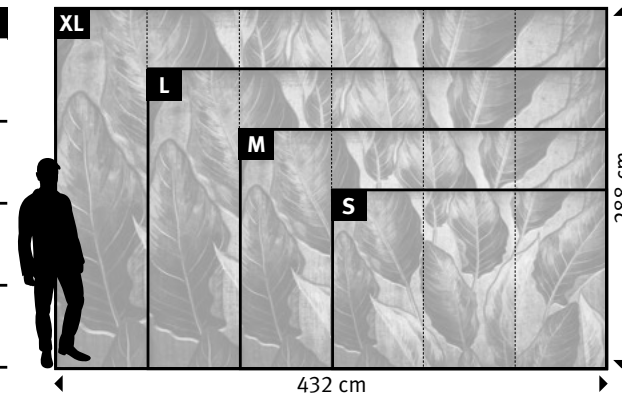

811-0 | SchichtWechsel

Wünschen Sie abweichende
**Tapeten, Bahnbreiten, Farben,
 Formate oder Ausschnitte?**

+49 202 6110 370
 digitaldruck@erfurt.com
 erfurt.juicywalls.pro

PRO (72 cm)			
S	3 Bahnen à 72 cm	=	216 x 144 cm
M	4 Bahnen à 72 cm	=	288 x 192 cm
L	5 Bahnen à 72 cm	=	360 x 240 cm
XL	6 Bahnen à 72 cm	=	432 x 288 cm

Motiv	Tapete	Format
811-		

Original bedruckte und beschichtete Tapetenmuster in „EchtmusterWände“

812-1 | ExtraBlatt

812-2 | ExtraBlatt

812-3 | ExtraBlatt

812-4 | ExtraBlatt

812-5 | ExtraBlatt

812-0 | ExtraBlatt

Wünschen Sie abweichende
**Tapeten, Bahnbreiten, Farben,
 Formate oder Ausschnitte?**

▼

+49 202 6110 370
digitaldruck@erfurt.com
erfurt.juicywalls.pro

PRO (72 cm)	↔	↕
S 3 Bahnen à 72 cm	=	216 x 144 cm
M 4 Bahnen à 72 cm	=	288 x 192 cm
L 5 Bahnen à 72 cm	=	360 x 240 cm
XL 6 Bahnen à 72 cm	=	432 x 288 cm