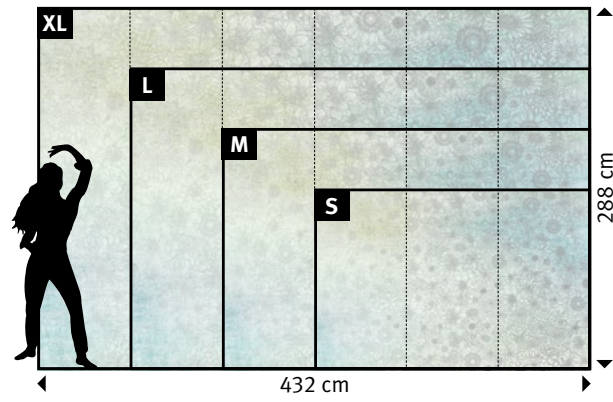

Motiv	Tapete	Format
850-		

Original bedruckte und beschichtete Tapetenmuster in „EchtmusterWände“

851-1 | Blütengrafik

851-2 | Blütengrafik

851-3 | Blütengrafik

851-4 | Blütengrafik

851-5 | Blütengrafik

851-0 | Blütengrafik

Wünschen Sie abweichende
**Tapeten, Bahnbreiten, Farben,
 Formate oder Ausschnitte?**

▼

+49 202 6110 370
digitaldruck@erfurt.com
erfurt.juicywalls.pro

PRO (72 cm)	↔	↕
S 3 Bahnen à 72 cm	=	216 x 144 cm
M 4 Bahnen à 72 cm	=	288 x 192 cm
L 5 Bahnen à 72 cm	=	360 x 240 cm
XL 6 Bahnen à 72 cm	=	432 x 288 cm