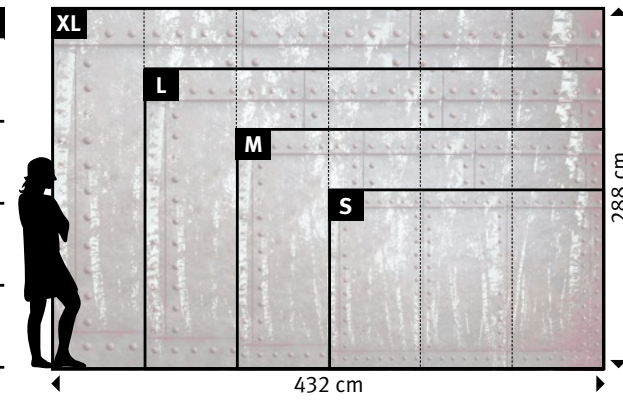

Motiv	Tapete	Format
880-