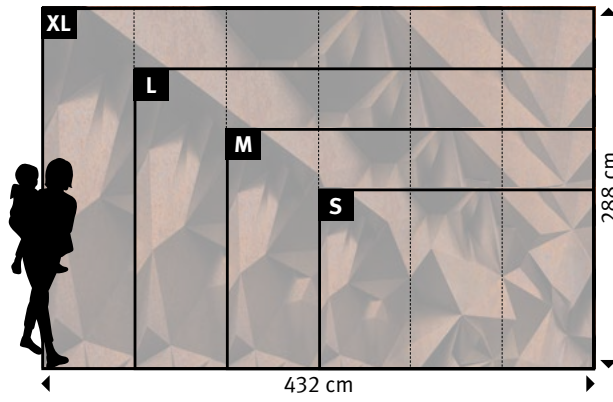

Wünschen Sie abweichende
**Tapeten, Bahnbreiten, Farben,
Formate oder Ausschnitte?**

+49 202 6110 370
digitaldruck@erfurt.com
erfurt.juicywalls.pro

PRO (72 cm)			
S	3 Bahnen à 72 cm	=	216 x 144 cm
M	4 Bahnen à 72 cm	=	288 x 192 cm
L	5 Bahnen à 72 cm	=	360 x 240 cm
XL	6 Bahnen à 72 cm	=	432 x 288 cm

Motiv	Tapete	Format
807-		

Original bedruckte und beschichtete Tapetenmuster in „EchtmusterWände“