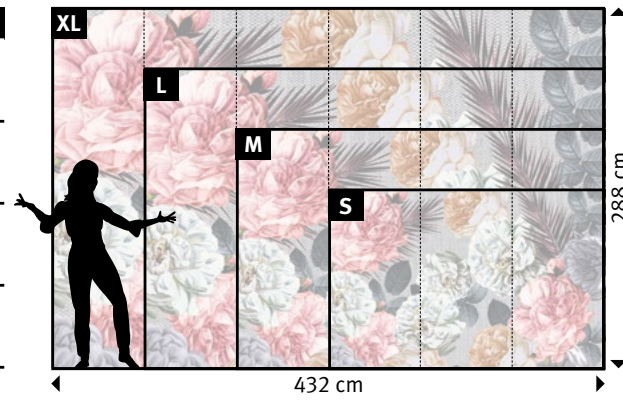

+49 202 6110 370
 digitaldruck@erfurt.com
 erfurt.juicywalls.pro

PRO (72 cm)			
	↔	↕	
S	3 Bahnen à 72 cm	=	216 x 144 cm
M	4 Bahnen à 72 cm	=	288 x 192 cm
L	5 Bahnen à 72 cm	=	360 x 240 cm
XL	6 Bahnen à 72 cm	=	432 x 288 cm

Motiv	Tapete	Format
848-		

Original bedruckte und beschichtete Tapetenmuster in „EchtmusterWände“

849-1 | Blütenpracht

849-2 | Blütenpracht

849-3 | Blütenpracht

849-4 | Blütenpracht

849-5 | Blütenpracht

849-0 | Blütenpracht

Wünschen Sie abweichende
Tapeten, Bahnbreiten, Farben,
Formate oder Ausschnitte?

+49 202 6110 370
digitaldruck@erfurt.com
erfurt.juicywalls.pro

PRO (72 cm)			
S	3 Bahnen à 72 cm	=	216 x 144 cm
M	4 Bahnen à 72 cm	=	288 x 192 cm
L	5 Bahnen à 72 cm	=	360 x 240 cm
XL	6 Bahnen à 72 cm	=	432 x 288 cm