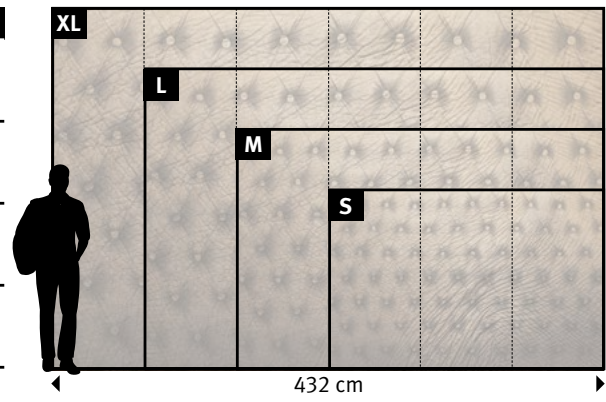

+49 202 6110 370
digitaldruck@erfurt.com
erfurt.juicywalls.pro

PRO (72 cm)	↔	↕
S 3 Bahnen à 72 cm	=	216 x 144 cm
M 4 Bahnen à 72 cm	=	288 x 192 cm
L 5 Bahnen à 72 cm	=	360 x 240 cm
XL 6 Bahnen à 72 cm	=	432 x 288 cm