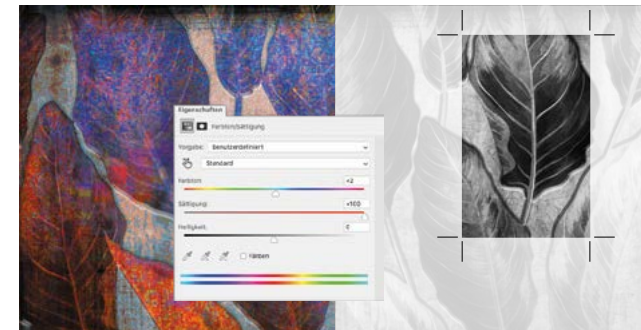

ORIGINAL BEDRUCKTE UND BESCHICHTETE TAPETENMUSTER IN „ECHTMUSTERWÄNDE“

Weitere Informationen sowie Preislisten zu **DigitaldruckWände** finden Sie hier:
www.erfurt.com/digitaldruckwaende

AUCH FÜR IHRE EIGENEN JAHRHUNDERTWÄNDE

EGAL OB SELFIE, URLAUBSBILD ODER FAMILIENPORTRAIT

Auch wenn wir extrem stolz auf die aktuelle Kollektion „JahrhundertWände“ sind, freuen wir uns auf Ihre JahrhundertWände und werden diese mit ebenso viel Hingabe in Digitaldruck-Tapeten verwandeln – versprochen! Stellen Sie uns einfach Ihre Motive zur Verfügung und wir besprechen die nächsten Schritte mit Ihnen.

24/7-Service online

In unserem Online-Konfigurator auf erfurt.juicywalls.pro sind Sie frei von Format, Skalierung und Ausschnitt.

Eigene Ausschnitte und Farben

*Unsere Mediengestalter*innen können Ihnen nahezu jeden grafischen Wunsch erfüllen.*