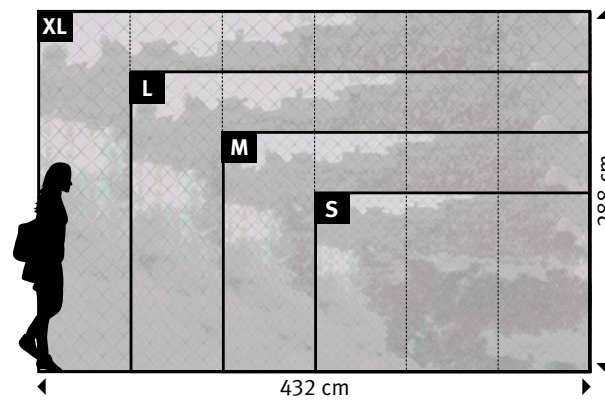

PRO (72 cm)	↔	↕
S	3 Bahnen à 72 cm	= 216 x 144 cm
M	4 Bahnen à 72 cm	= 288 x 192 cm
L	5 Bahnen à 72 cm	= 360 x 240 cm
XL	6 Bahnen à 72 cm	= 432 x 288 cm

Motiv	Tapete	Format
805-		

Original bedruckte und beschichtete Tapetenmuster in „EchtmusterWände“