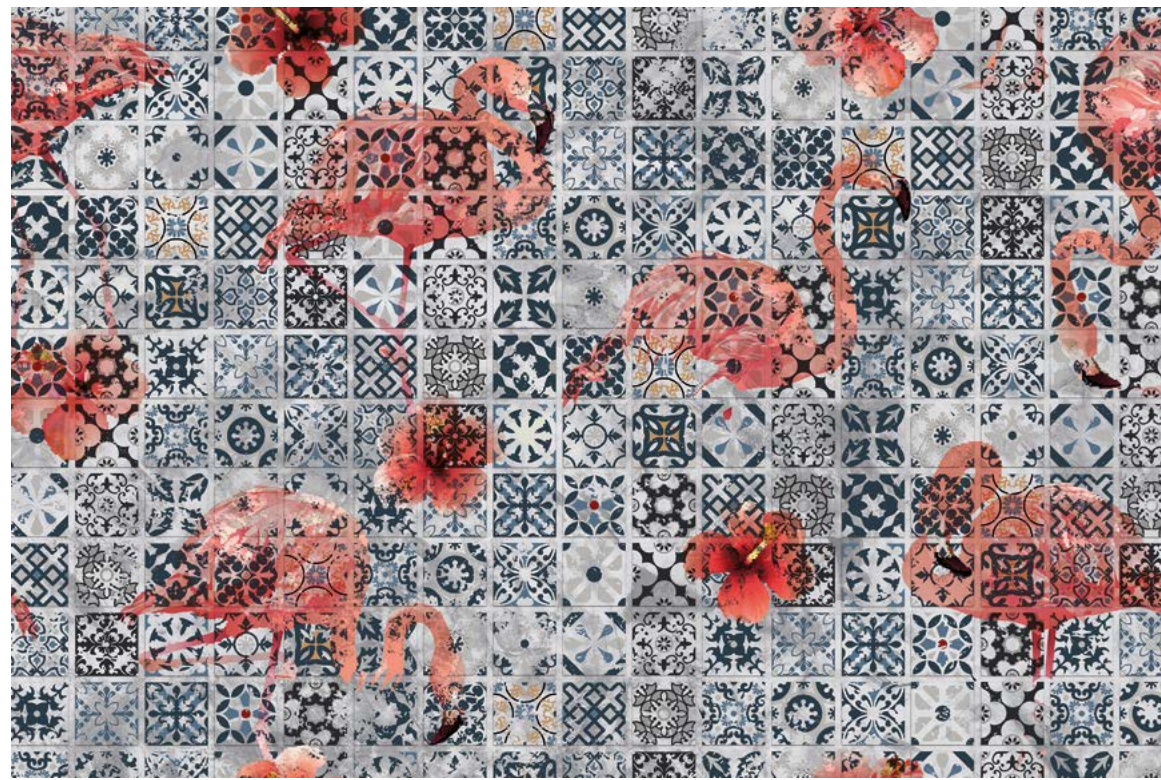

801-1 | FlamingoFliesen