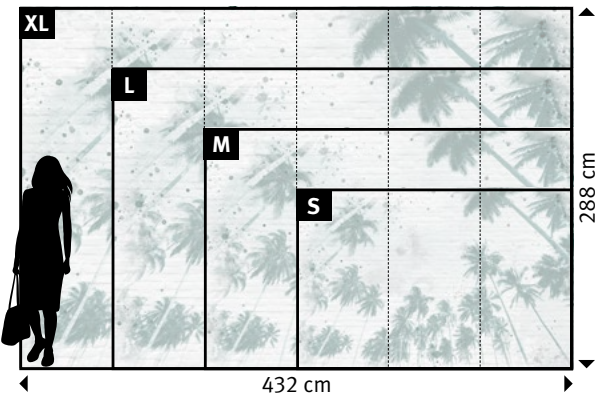

Wünschen Sie abweichende
**Tapeten, Bahnbreiten, Farben,
Formate oder Ausschnitte?**

▼

+49 202 6110 370
digitaldruck@erfurt.com
erfurt.juicywalls.pro

PRO (72 cm)	↔	↕
S	3 Bahnen à 72 cm =	216 x 144 cm
M	4 Bahnen à 72 cm =	288 x 192 cm
L	5 Bahnen à 72 cm =	360 x 240 cm
XL	6 Bahnen à 72 cm =	432 x 288 cm