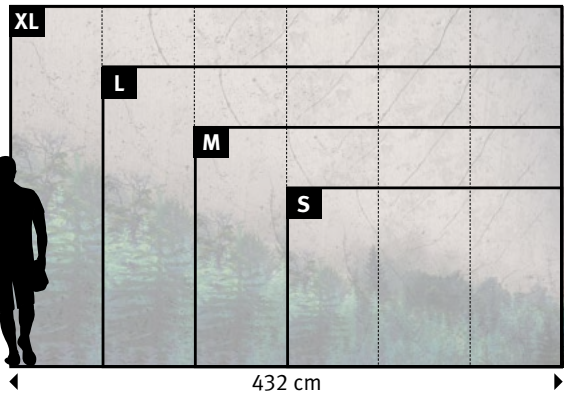

Wünschen Sie abweichende
**Tapeten, Bahnbreiten, Farben,
 Formate oder Ausschnitte?**

▼

+49 202 6110 370
digitaldruck@erfurt.com
erfurt.juicywalls.pro

PRO (72 cm)	↔	↕
S 3 Bahnen à 72 cm	=	216 x 144 cm
M 4 Bahnen à 72 cm	=	288 x 192 cm
L 5 Bahnen à 72 cm	=	360 x 240 cm
XL 6 Bahnen à 72 cm	=	432 x 288 cm