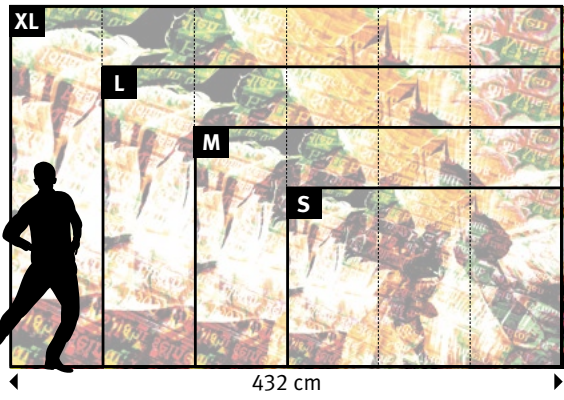

▼

+49 202 6110 370
 digitaldruck@erfurt.com
 erfurt.juicywalls.pro

PRO (72 cm)	↔	↕
S	3 Bahnen à 72 cm	= 216 x 144 cm
M	4 Bahnen à 72 cm	= 288 x 192 cm
L	5 Bahnen à 72 cm	= 360 x 240 cm
XL	6 Bahnen à 72 cm	= 432 x 288 cm