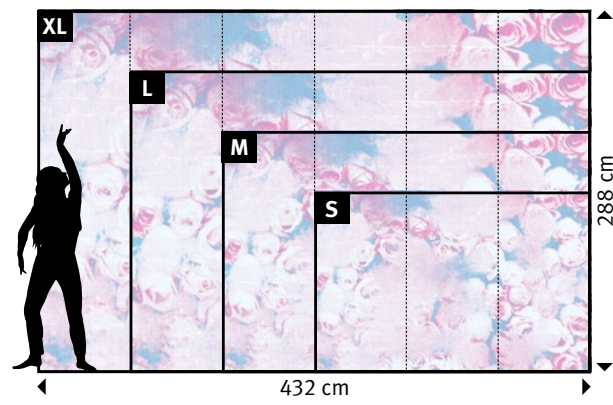

▼

+49 202 6110 370
 digitaldruck@erfurt.com
 erfurt.juicywalls.pro

PRO (72 cm)	↔	↕
S	3 Bahnen à 72 cm	= 216 x 144 cm
M	4 Bahnen à 72 cm	= 288 x 192 cm
L	5 Bahnen à 72 cm	= 360 x 240 cm
XL	6 Bahnen à 72 cm	= 432 x 288 cm

Wünschen Sie abweichende
**Tapeten, Bahnbreiten, Farben,
 Formate oder Ausschnitte?**

+49 202 6110 370
 digitaldruck@erfurt.com
 erfurt.juicywalls.pro

PRO (72 cm)			
S	3 Bahnen à 72 cm	=	216 x 144 cm
M	4 Bahnen à 72 cm	=	288 x 192 cm
L	5 Bahnen à 72 cm	=	360 x 240 cm
XL	6 Bahnen à 72 cm	=	432 x 288 cm