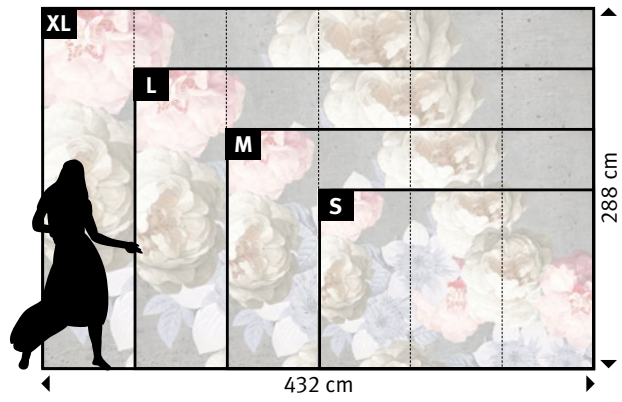

Wünschen Sie abweichende
**Tapeten, Bahnbreiten, Farben,
 Formate oder Ausschnitte?**

+49 202 6110 370
 digitaldruck@erfurt.com
 erfurt.juicywalls.pro

PRO (72 cm)			
S	3 Bahnen à 72 cm	=	216 x 144 cm
M	4 Bahnen à 72 cm	=	288 x 192 cm
L	5 Bahnen à 72 cm	=	360 x 240 cm
XL	6 Bahnen à 72 cm	=	432 x 288 cm

PRO (72 cm)	↔	↕
S	3 Bahnen à 72 cm	= 216 x 144 cm
M	4 Bahnen à 72 cm	= 288 x 192 cm
L	5 Bahnen à 72 cm	= 360 x 240 cm
XL	6 Bahnen à 72 cm	= 432 x 288 cm

Motiv	Tapete	Format
847-		

Original bedruckte und beschichtete Tapetenmuster in „EchtmusterWände“