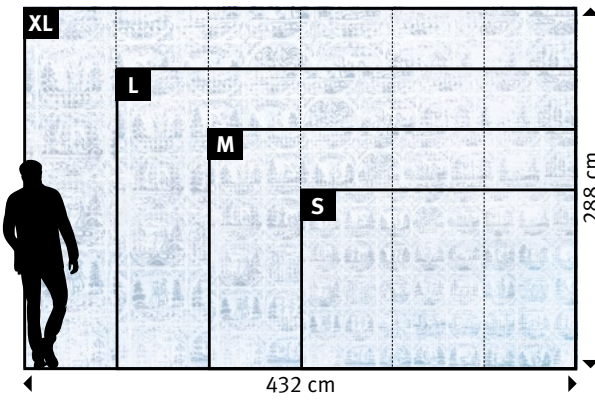

BASIC (53 cm)		↔	↕
S_{nb}	4 Bahnen à 53 cm	=	212 x 141 cm
M_{nb}	5 Bahnen à 53 cm	=	265 x 172 cm
L_{nb}	7 Bahnen à 53 cm	=	371 x 247 cm
XL_{nb}	8 Bahnen à 53 cm	=	424 x 283 cm

Motiv	Tapete	Format
824-2	ECO 150	XL

801-0 | FlamingoFliesen

Wünschen Sie abweichende
Tapeten, Bahnbreiten, Farben,
Formate oder Ausschnitte?

+49 202 6110 370
digitaldruck@erfurt.com
erfurt.juicywalls.pro

PRO (72 cm)			
S	3 Bahnen à 72 cm	=	216 x 144 cm
M	4 Bahnen à 72 cm	=	288 x 192 cm
L	5 Bahnen à 72 cm	=	360 x 240 cm
XL	6 Bahnen à 72 cm	=	432 x 288 cm

Motiv	Tapete	Format
801-		

Original bedruckte und beschichtete Tapetenmuster in „EchtmusterWände“

802-1 | Kachel, Mann!

802-2 | Kachel, Mann!

802-3 | Kachel, Mann!

802-4 | Kachel, Mann!

802-5 | Kachel, Mann!

802-0 | Kachel, Mann!

Wünschen Sie abweichende
**Tapeten, Bahnbreiten, Farben,
Formate oder Ausschnitte?**

▼

+49 202 6110 370
digitaldruck@erfurt.com
erfurt.juicywalls.pro

PRO (72 cm)	↔	↕
S 3 Bahnen à 72 cm	=	216 x 144 cm
M 4 Bahnen à 72 cm	=	288 x 192 cm
L 5 Bahnen à 72 cm	=	360 x 240 cm
XL 6 Bahnen à 72 cm	=	432 x 288 cm