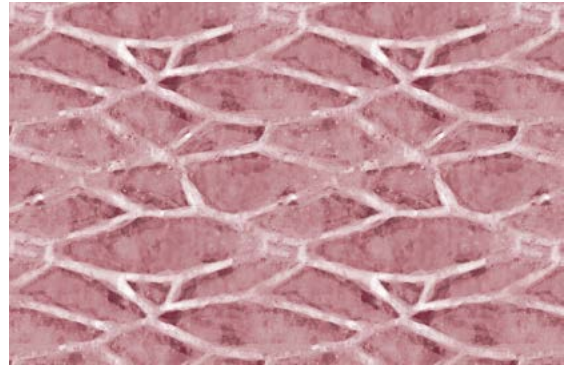

Motiv	Tapete	Format
815-		

Original bedruckte und beschichtete Tapetenmuster in „EchtmusterWände“

816-1 | ZellStoff

816-2 | ZellStoff

816-3 | ZellStoff

816-4 | ZellStoff

816-5 | ZellStoff

816-0 | ZellStoff

Wünschen Sie abweichende
Tapeten, Bahnbreiten, Farben,
Formate oder Ausschnitte?

+49 202 6110 370
digitaldruck@erfurt.com
erfurt.juicywalls.pro

PRO (72 cm)		↔	↕
S	3 Bahnen à 72 cm	=	216 x 144 cm
M	4 Bahnen à 72 cm	=	288 x 192 cm
L	5 Bahnen à 72 cm	=	360 x 240 cm
XL	6 Bahnen à 72 cm	=	432 x 288 cm