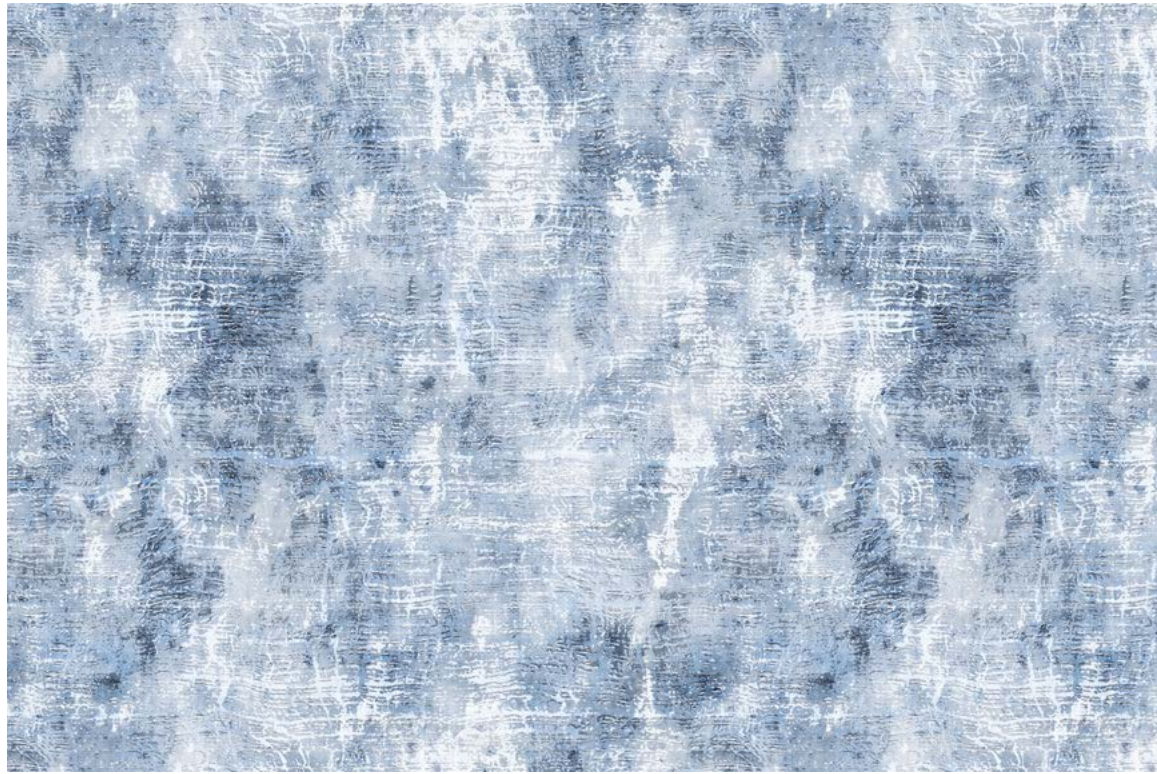

Motiv	Tapete	Format
820-		

Original bedruckte und beschichtete Tapetenmuster in „EchtmusterWände“

DIE LUPE

zeigt die
 facettenreiche und
 komplexe Grafik.

821-1 | WebDesign

821-2 | WebDesign

821-3 | WebDesign