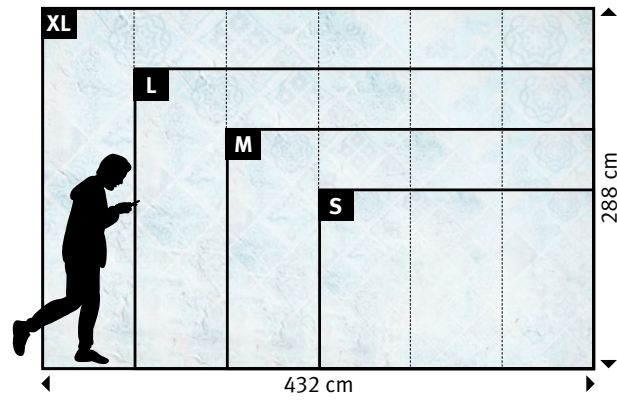

800-1 | FlieseLiese

800-2 | FlieseLiese

800-3 | FlieseLiese

800-4 | FlieseLiese

800-5 | FlieseLiese

800-0 | FlieseLiese

Wünschen Sie abweichende
Tapeten, Bahnbreiten, Farben,
Formate oder Ausschnitte?

+49 202 6110 370
digitaldruck@erfurt.com
erfurt.juicywalls.pro

PRO (72 cm)			
S	3 Bahnen à 72 cm	=	216 x 144 cm
M	4 Bahnen à 72 cm	=	288 x 192 cm
L	5 Bahnen à 72 cm	=	360 x 240 cm
XL	6 Bahnen à 72 cm	=	432 x 288 cm

Motiv	Tapete	Format
800-		

Original bedruckte und beschichtete Tapetenmuster in „EchtmusterWände“