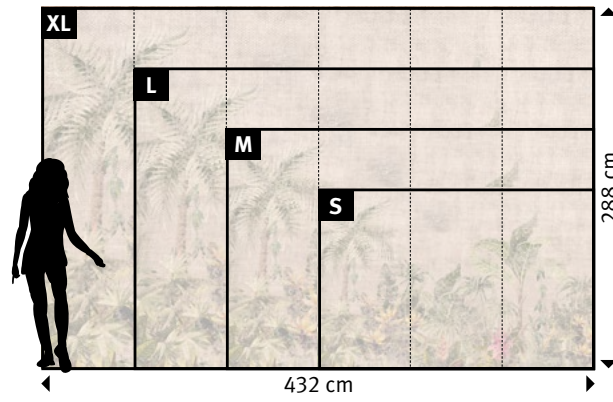

Wünschen Sie abweichende
**Tapeten, Bahnbreiten, Farben,
 Formate oder Ausschnitte?**

+49 202 6110 370
 digitaldruck@erfurt.com
 erfurt.juicywalls.pro

PRO (72 cm)			
S	3 Bahnen à 72 cm	=	216 x 144 cm
M	4 Bahnen à 72 cm	=	288 x 192 cm
L	5 Bahnen à 72 cm	=	360 x 240 cm
XL	6 Bahnen à 72 cm	=	432 x 288 cm

860-5 | DschungelTuch

Wünschen Sie abweichende
Tapeten, Bahnbreiten, Farben,
Formate oder Ausschnitte?

+49 202 6110 370
digitaldruck@erfurt.com
erfurt.juicywalls.pro

PRO (72 cm)	↔	↕
S 3 Bahnen à 72 cm	=	216 x 144 cm
M 4 Bahnen à 72 cm	=	288 x 192 cm
L 5 Bahnen à 72 cm	=	360 x 240 cm
XL 6 Bahnen à 72 cm	=	432 x 288 cm