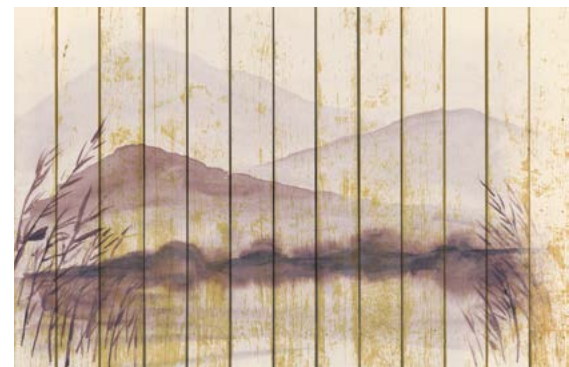

834-2 | Bretagne