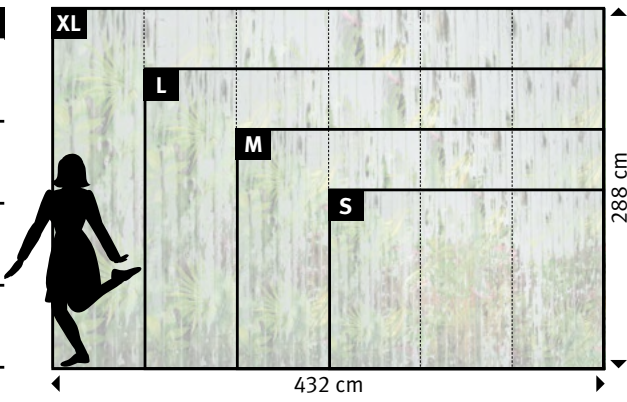

+49 202 6110 370
digitaldruck@erfurt.com
erfurt.juicywalls.pro

PRO (72 cm)	↔	↕
S 3 Bahnen à 72 cm	=	216 x 144 cm
M 4 Bahnen à 72 cm	=	288 x 192 cm
L 5 Bahnen à 72 cm	=	360 x 240 cm
XL 6 Bahnen à 72 cm	=	432 x 288 cm