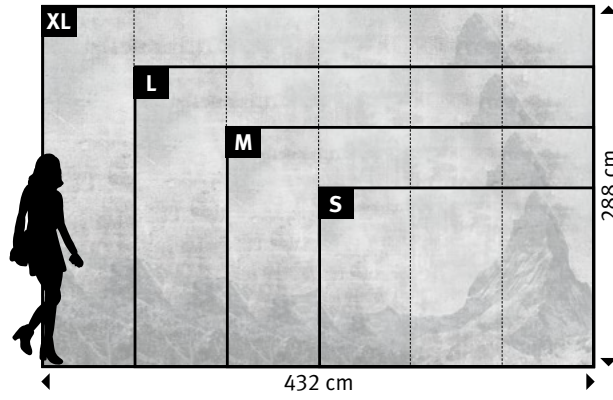

Wünschen Sie abweichende
**Tapeten, Bahnbreiten, Farben,
 Formate oder Ausschnitte?**

▼

+49 202 6110 370
 digitaldruck@erfurt.com
 erfurt.juicywalls.pro

PRO (72 cm)			
S	3 Bahnen à 72 cm	=	216 x 144 cm
M	4 Bahnen à 72 cm	=	288 x 192 cm
L	5 Bahnen à 72 cm	=	360 x 240 cm
XL	6 Bahnen à 72 cm	=	432 x 288 cm