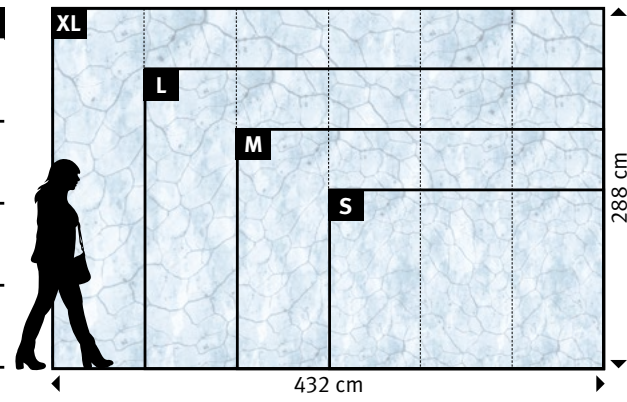

Wünschen Sie abweichende
**Tapeten, Bahnbreiten, Farben,
 Formate oder Ausschnitte?**

▼

+49 202 6110 370
 digitaldruck@erfurt.com
 erfurt.juicywalls.pro

PRO (72 cm)	↔	↕
S 3 Bahnen à 72 cm	=	216 x 144 cm
M 4 Bahnen à 72 cm	=	288 x 192 cm
L 5 Bahnen à 72 cm	=	360 x 240 cm
XL 6 Bahnen à 72 cm	=	432 x 288 cm

Motiv	Tapete	Format
813-		

Original bedruckte und beschichtete Tapetenmuster in „EchtmusterWände“

814-1 | Trockenputz

814-2 | Trockenputz

814-3 | Trockenputz

814-4 | Trockenputz

814-5 | Trockenputz

814-0 | Trockenputz