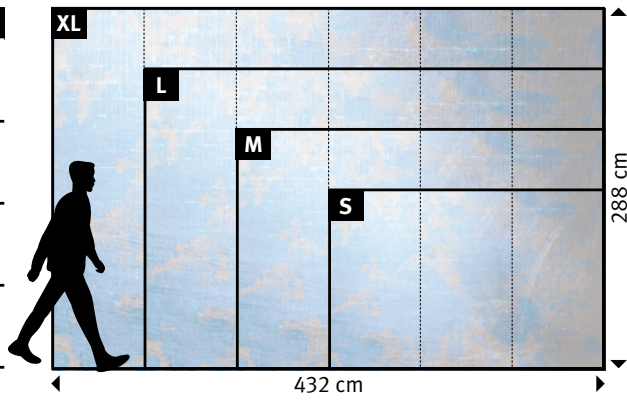

Wünschen Sie abweichende
**Tapeten, Bahnbreiten, Farben,
 Formate oder Ausschnitte?**

+49 202 6110 370
 digitaldruck@erfurt.com
 erfurt.juicywalls.pro

PRO (72 cm)	↔	↕
S 3 Bahnen à 72 cm	=	216 x 144 cm
M 4 Bahnen à 72 cm	=	288 x 192 cm
L 5 Bahnen à 72 cm	=	360 x 240 cm
XL 6 Bahnen à 72 cm	=	432 x 288 cm

824-0 | Wolkenkratzer

Wünschen Sie abweichende
Tapeten, Bahnbreiten, Farben,
Formate oder Ausschnitte?

+49 202 6110 370
digitaldruck@erfurt.com
erfurt.juicywalls.pro

PRO (72 cm)	↔	↕
S	3 Bahnen à 72 cm	= 216 x 144 cm
M	4 Bahnen à 72 cm	= 288 x 192 cm
L	5 Bahnen à 72 cm	= 360 x 240 cm
XL	6 Bahnen à 72 cm	= 432 x 288 cm