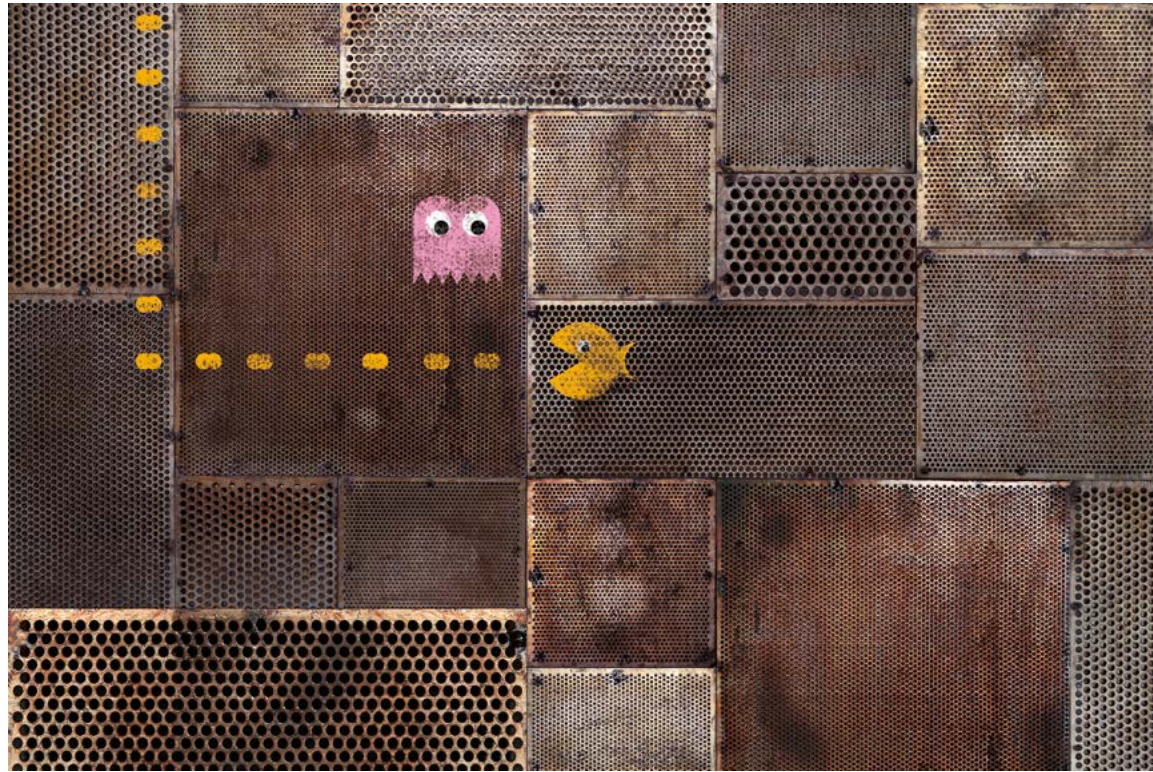

881-1 | GameOver