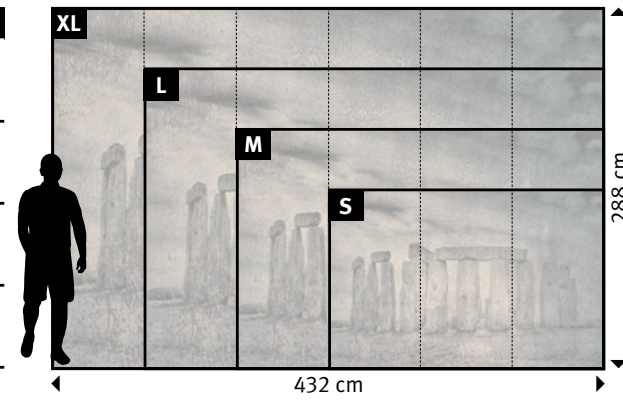

Motiv	Tapete	Format
828-		

Original bedruckte und beschichtete Tapetenmuster in „EchtmusterWände“

829-1 | Mr. iös

829-2 | Mr. iös

829-3 | Mr. iös

829-4 | Mr. iös

829-5 | Mr. iös

829-0 | Mr. iös

Wünschen Sie abweichende
**Tapeten, Bahnbreiten, Farben,
 Formate oder Ausschnitte?**

▼

+49 202 6110 370
 digitaldruck@erfurt.com
 erfurt.juicywalls.pro

PRO (72 cm)	↔	↕
S 3 Bahnen à 72 cm	=	216 x 144 cm
M 4 Bahnen à 72 cm	=	288 x 192 cm
L 5 Bahnen à 72 cm	=	360 x 240 cm
XL 6 Bahnen à 72 cm	=	432 x 288 cm