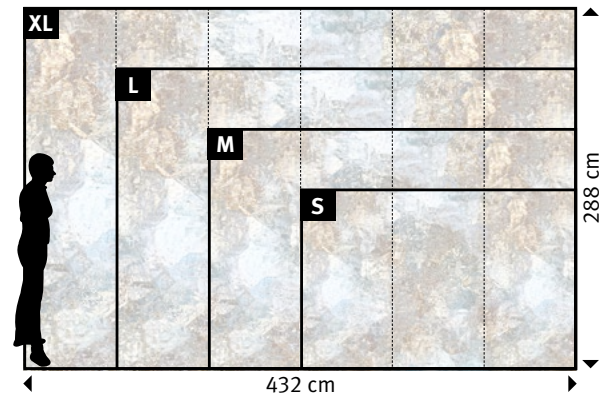

819-0 | Tapetamorphase

Wünschen Sie abweichende
**Tapeten, Bahnbreiten, Farben,
 Formate oder Ausschnitte?**

+49 202 6110 370
 digitaldruck@erfurt.com
 erfurt.juicywalls.pro

PRO (72 cm)			
S	3 Bahnen à 72 cm	=	216 x 144 cm
M	4 Bahnen à 72 cm	=	288 x 192 cm
L	5 Bahnen à 72 cm	=	360 x 240 cm
XL	6 Bahnen à 72 cm	=	432 x 288 cm

820-0 | SplitterFaser

Wünschen Sie abweichende
**Tapeten, Bahnbreiten, Farben,
 Formate oder Ausschnitte?**

▼

+49 202 6110 370
 digitaldruck@erfurt.com
 erfurt.juicywalls.pro

PRO (72 cm)			
S	3 Bahnen à 72 cm	=	216 x 144 cm
M	4 Bahnen à 72 cm	=	288 x 192 cm
L	5 Bahnen à 72 cm	=	360 x 240 cm
XL	6 Bahnen à 72 cm	=	432 x 288 cm