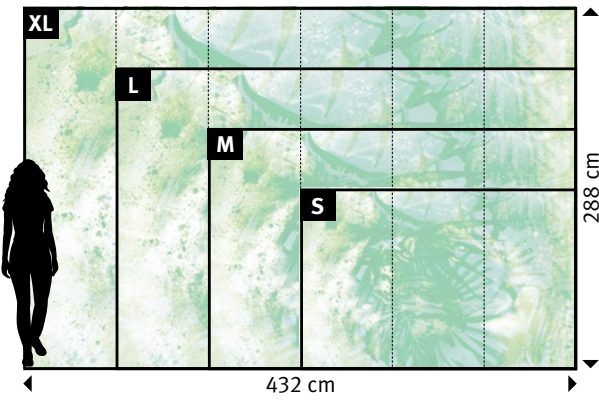

+49 202 6110 370
 digitaldruck@erfurt.com
 erfurt.juicywalls.pro

PRO (72 cm)	↔	↕
S 3 Bahnen à 72 cm	=	216 x 144 cm
M 4 Bahnen à 72 cm	=	288 x 192 cm
L 5 Bahnen à 72 cm	=	360 x 240 cm
XL 6 Bahnen à 72 cm	=	432 x 288 cm