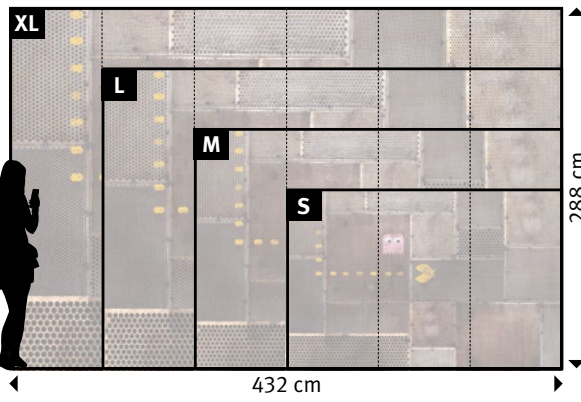

Wünschen Sie abweichende
**Tapeten, Bahnbreiten, Farben,
 Formate oder Ausschnitte?**

▼

+49 202 6110 370
digitaldruck@erfurt.com
erfurt.juicywalls.pro

PRO (72 cm)	↔	↕
S 3 Bahnen à 72 cm	=	216 x 144 cm
M 4 Bahnen à 72 cm	=	288 x 192 cm
L 5 Bahnen à 72 cm	=	360 x 240 cm
XL 6 Bahnen à 72 cm	=	432 x 288 cm