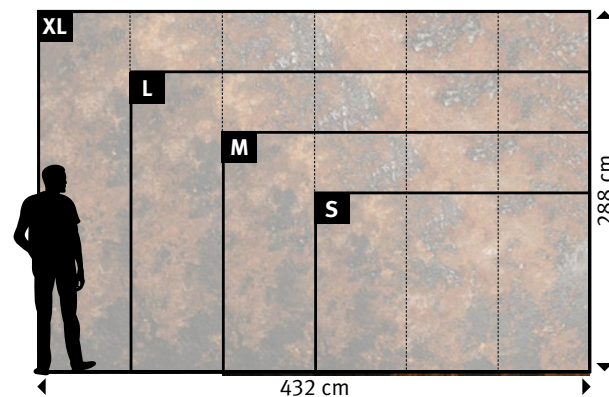

825-4 | RostVita

825-5 | RostVita

825-0 | RostVita

Wünschen Sie abweichende
**Tapeten, Bahnbreiten, Farben,
 Formate oder Ausschnitte?**

+49 202 6110 370
 digitaldruck@erfurt.com
 erfurt.juicywalls.pro

PRO (72 cm)	↔	↕
S	3 Bahnen à 72 cm	= 216 x 144 cm
M	4 Bahnen à 72 cm	= 288 x 192 cm
L	5 Bahnen à 72 cm	= 360 x 240 cm
XL	6 Bahnen à 72 cm	= 432 x 288 cm