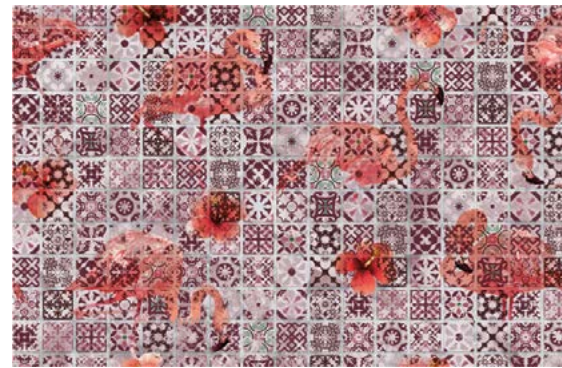

801-5 | FlamingoFliesen