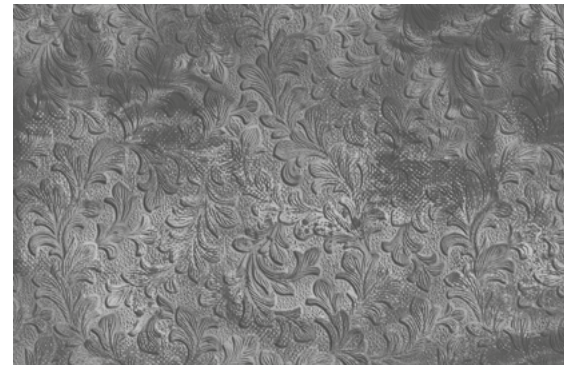

873-0 | Barock 'n' Roll