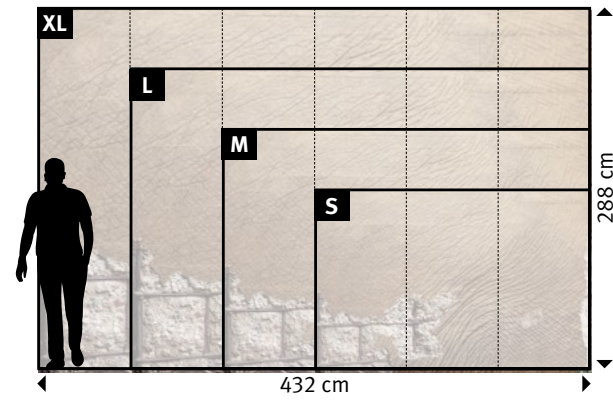

+49 202 6110 370
digitaldruck@erfurt.com
erfurt.juicywalls.pro

PRO (72 cm)			
S	3 Bahnen à 72 cm	=	216 x 144 cm
M	4 Bahnen à 72 cm	=	288 x 192 cm
L	5 Bahnen à 72 cm	=	360 x 240 cm
XL	6 Bahnen à 72 cm	=	432 x 288 cm