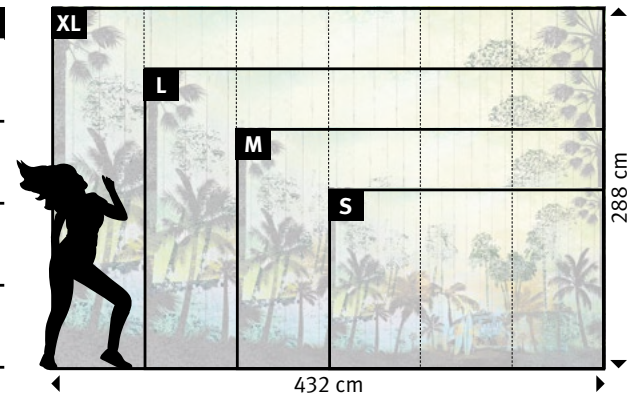

Wünschen Sie abweichende
**Tapeten, Bahnbreiten, Farben,
 Formate oder Ausschnitte?**

▼

+49 202 6110 370
digitaldruck@erfurt.com
erfurt.juicywalls.pro

PRO (72 cm)	↔	↕
S 3 Bahnen à 72 cm	=	216 x 144 cm
M 4 Bahnen à 72 cm	=	288 x 192 cm
L 5 Bahnen à 72 cm	=	360 x 240 cm
XL 6 Bahnen à 72 cm	=	432 x 288 cm

853-0 | Surfbretter

Wünschen Sie abweichende
Tapeten, Bahnbreiten, Farben,
Formate oder Ausschnitte?

+49 202 6110 370
digitaldruck@erfurt.com
erfurt.juicywalls.pro

PRO (72 cm)	↔	↕
S	3 Bahnen à 72 cm	= 216 x 144 cm
M	4 Bahnen à 72 cm	= 288 x 192 cm
L	5 Bahnen à 72 cm	= 360 x 240 cm
XL	6 Bahnen à 72 cm	= 432 x 288 cm