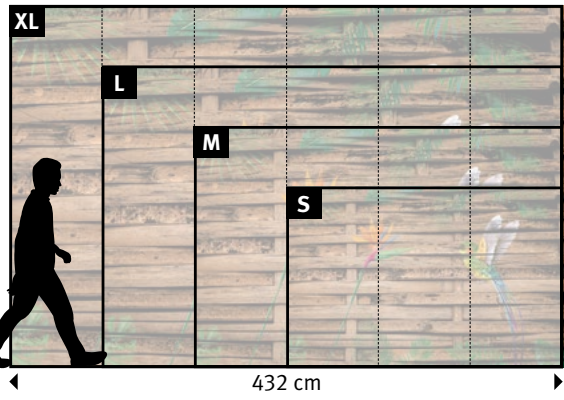

▼

+49 202 6110 370
 digitaldruck@erfurt.com
 erfurt.juicywalls.pro

PRO (72 cm)	↔	↕
S 3 Bahnen à 72 cm	=	216 x 144 cm
M 4 Bahnen à 72 cm	=	288 x 192 cm
L 5 Bahnen à 72 cm	=	360 x 240 cm
XL 6 Bahnen à 72 cm	=	432 x 288 cm