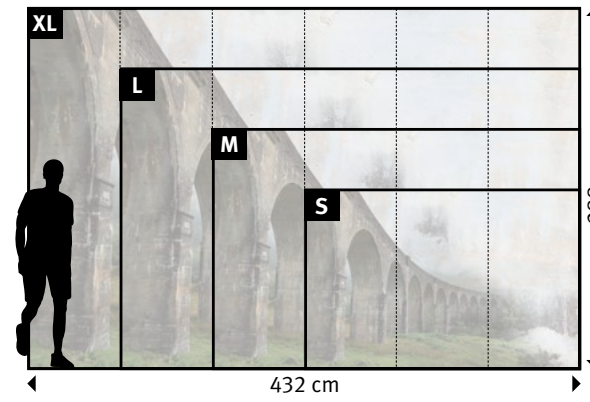

Wünschen Sie abweichende
**Tapeten, Bahnbreiten, Farben,
Formate oder Ausschnitte?**

+49 202 6110 370
digitaldruck@erfurt.com
erfurt.juicywalls.pro

PRO (72 cm)	↔	↕
S 3 Bahnen à 72 cm	=	216 x 144 cm
M 4 Bahnen à 72 cm	=	288 x 192 cm
L 5 Bahnen à 72 cm	=	360 x 240 cm
XL 6 Bahnen à 72 cm	=	432 x 288 cm