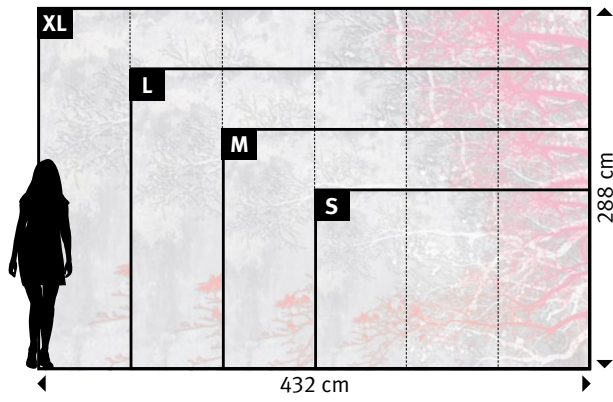

Wünschen Sie abweichende
**Tapeten, Bahnbreiten, Farben,
 Formate oder Ausschnitte?**

+49 202 6110 370
 digitaldruck@erfurt.com
 erfurt.juicywalls.pro

PRO (72 cm)			
S	3 Bahnen à 72 cm	=	216 x 144 cm
M	4 Bahnen à 72 cm	=	288 x 192 cm
L	5 Bahnen à 72 cm	=	360 x 240 cm
XL	6 Bahnen à 72 cm	=	432 x 288 cm

Wünschen Sie abweichende
**Tapeten, Bahnbreiten, Farben,
 Formate oder Ausschnitte?**

▼

+49 202 6110 370
digitaldruck@erfurt.com
erfurt.juicywalls.pro

PRO (72 cm)			
S	3 Bahnen à 72 cm	=	216 x 144 cm
M	4 Bahnen à 72 cm	=	288 x 192 cm
L	5 Bahnen à 72 cm	=	360 x 240 cm
XL	6 Bahnen à 72 cm	=	432 x 288 cm