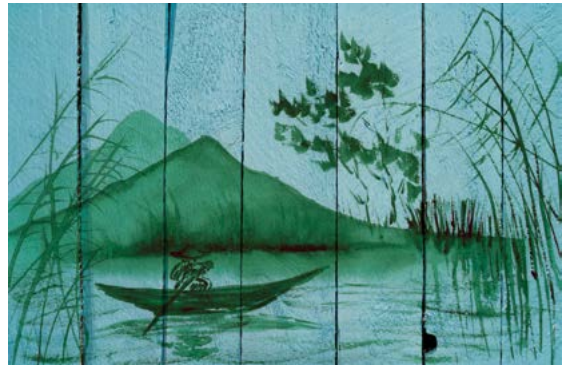

Wünschen Sie abweichende
Tapeten, Bahnbreiten, Farben,
Formate oder Ausschnitte?

+49 202 6110 370
digitaldruck@erfurt.com
erfurt.juicywalls.pro

PRO (72 cm)	↔	↕
S	3 Bahnen à 72 cm	= 216 x 144 cm
M	4 Bahnen à 72 cm	= 288 x 192 cm
L	5 Bahnen à 72 cm	= 360 x 240 cm
XL	6 Bahnen à 72 cm	= 432 x 288 cm

Motiv	Tapete	Format
833-		

Original bedruckte und beschichtete Tapetenmuster in „EchtmusterWände“