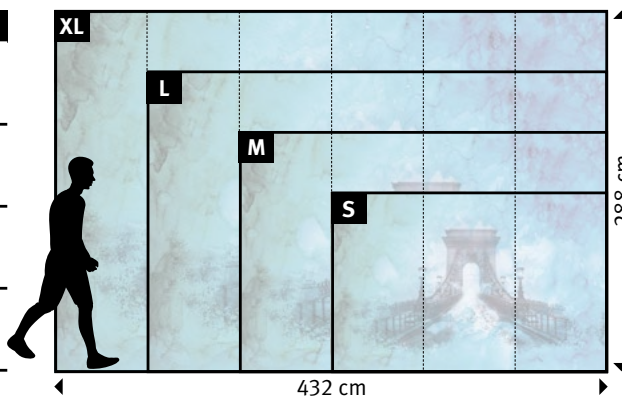

Wünschen Sie abweichende
**Tapeten, Bahnbreiten, Farben,
Formate oder Ausschnitte?**

+49 202 6110 370
digitaldruck@erfurt.com
erfurt.juicywalls.pro

PRO (72 cm)	↔	↕
S 3 Bahnen à 72 cm	=	216 x 144 cm
M 4 Bahnen à 72 cm	=	288 x 192 cm
L 5 Bahnen à 72 cm	=	360 x 240 cm
XL 6 Bahnen à 72 cm	=	432 x 288 cm