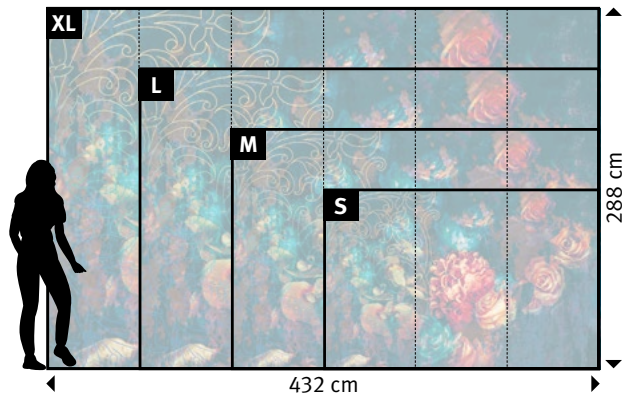

PRO (72 cm)	↔	↕
S	3 Bahnen à 72 cm	= 216 x 144 cm
M	4 Bahnen à 72 cm	= 288 x 192 cm
L	5 Bahnen à 72 cm	= 360 x 240 cm
XL	6 Bahnen à 72 cm	= 432 x 288 cm

Motiv	Tapete	Format
847-		

Original bedruckte und beschichtete Tapetenmuster in „EchtmusterWände“

848-1 | StilBlüten

848-2 | StilBlüten

848-3 | StilBlüten

848-4 | StilBlüten

848-5 | StilBlüten

848-0 | StilBlüten

Wünschen Sie abweichende
**Tapeten, Bahnbreiten, Farben,
 Formate oder Ausschnitte?**

▼

+49 202 6110 370
 digitaldruck@erfurt.com
 erfurt.juicywalls.pro

PRO (72 cm)			
	↔	↕	
S	3 Bahnen à 72 cm	=	216 x 144 cm
M	4 Bahnen à 72 cm	=	288 x 192 cm
L	5 Bahnen à 72 cm	=	360 x 240 cm
XL	6 Bahnen à 72 cm	=	432 x 288 cm