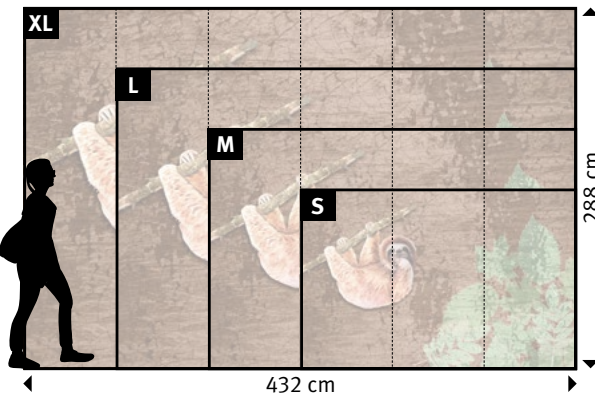

+49 202 6110 370
 digitaldruck@erfurt.com
 erfurt.juicywalls.pro

PRO (72 cm)	↔	↕
S 3 Bahnen à 72 cm	=	216 x 144 cm
M 4 Bahnen à 72 cm	=	288 x 192 cm
L 5 Bahnen à 72 cm	=	360 x 240 cm
XL 6 Bahnen à 72 cm	=	432 x 288 cm

Wünschen Sie abweichende
**Tapeten, Bahnbreiten, Farben,
 Formate oder Ausschnitte?**

▼

+49 202 6110 370
 digitaldruck@erfurt.com
 erfurt.juicywalls.pro

PRO (72 cm)	↔	↕
S 3 Bahnen à 72 cm	=	216 x 144 cm
M 4 Bahnen à 72 cm	=	288 x 192 cm
L 5 Bahnen à 72 cm	=	360 x 240 cm
XL 6 Bahnen à 72 cm	=	432 x 288 cm