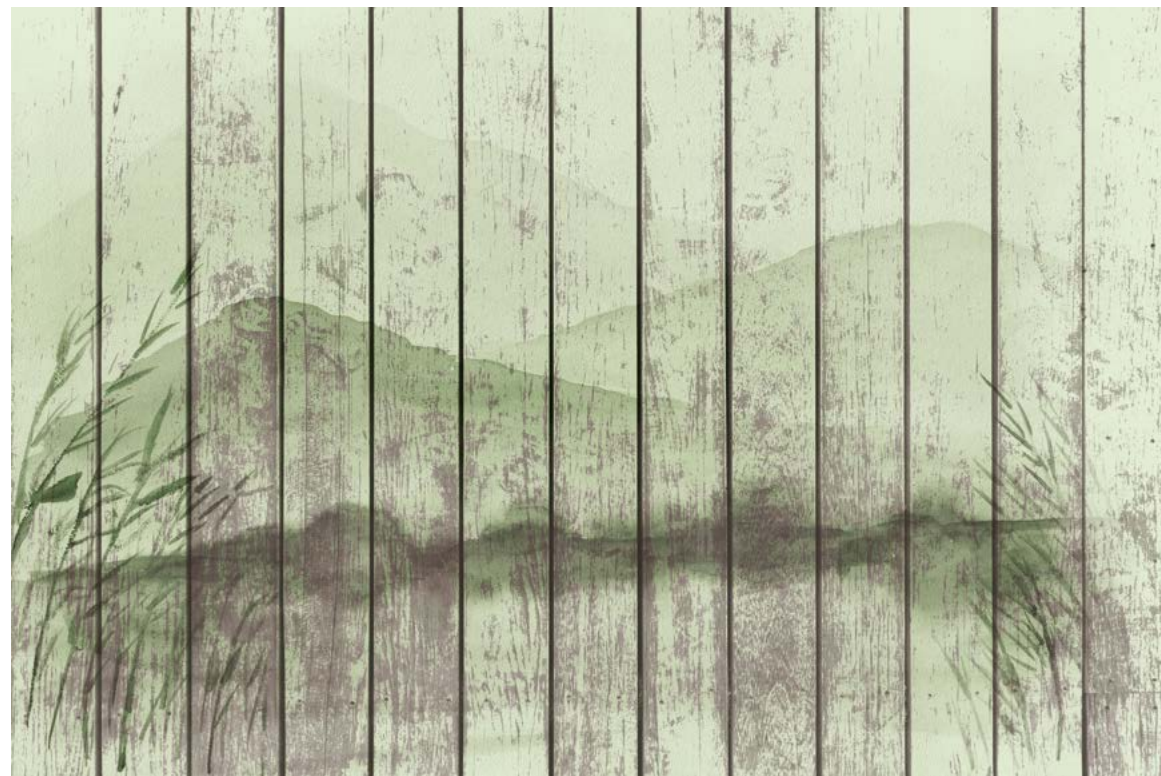

834-1 | Bretagne