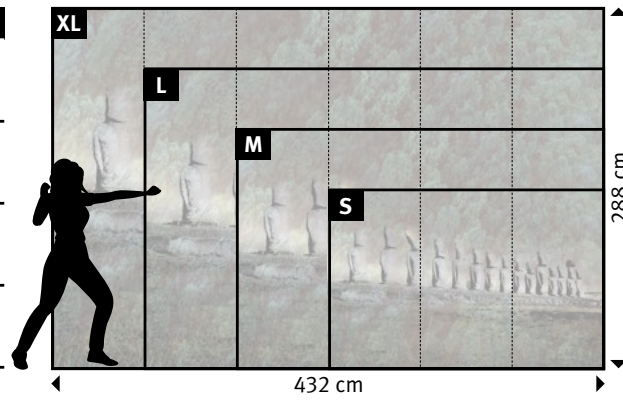

Wünschen Sie abweichende
**Tapeten, Bahnbreiten, Farben,
 Formate oder Ausschnitte?**

▼

+49 202 6110 370
 digitaldruck@erfurt.com
 erfurt.juicywalls.pro

PRO (72 cm)	↔	↕
S 3 Bahnen à 72 cm	=	216 x 144 cm
M 4 Bahnen à 72 cm	=	288 x 192 cm
L 5 Bahnen à 72 cm	=	360 x 240 cm
XL 6 Bahnen à 72 cm	=	432 x 288 cm

Wünschen Sie abweichende
**Tapeten, Bahnbreiten, Farben,
 Formate oder Ausschnitte?**

+49 202 6110 370
 digitaldruck@erfurt.com
 erfurt.juicywalls.pro

PRO (72 cm)	↔	↕
S 3 Bahnen à 72 cm	=	216 x 144 cm
M 4 Bahnen à 72 cm	=	288 x 192 cm
L 5 Bahnen à 72 cm	=	360 x 240 cm
XL 6 Bahnen à 72 cm	=	432 x 288 cm