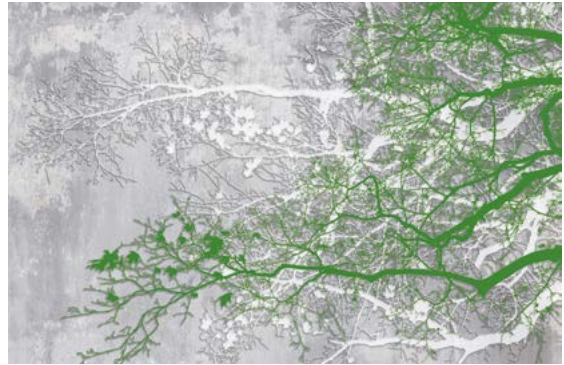

879-3 | Zweigstelle