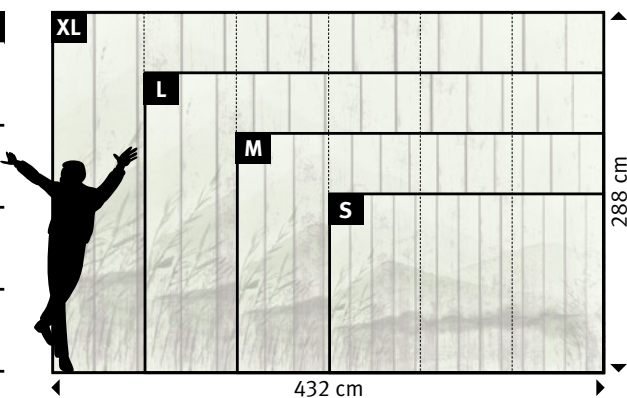

833-5 | BrettAsien

833-0 | BrettAsien

Wünschen Sie abweichende
Tapeten, Bahnbreiten, Farben,
Formate oder Ausschnitte?

+49 202 6110 370
digitaldruck@erfurt.com
erfurt.juicywalls.pro

PRO (72 cm)	↔	↕
S	3 Bahnen à 72 cm	= 216 x 144 cm
M	4 Bahnen à 72 cm	= 288 x 192 cm
L	5 Bahnen à 72 cm	= 360 x 240 cm
XL	6 Bahnen à 72 cm	= 432 x 288 cm

Wünschen Sie abweichende
Tapeten, Bahnbreiten, Farben,
Formate oder Ausschnitte?

+49 202 6110 370
digitaldruck@erfurt.com
erfurt.juicywalls.pro

PRO (72 cm)			
S	3 Bahnen à 72 cm	=	216 x 144 cm
M	4 Bahnen à 72 cm	=	288 x 192 cm
L	5 Bahnen à 72 cm	=	360 x 240 cm
XL	6 Bahnen à 72 cm	=	432 x 288 cm