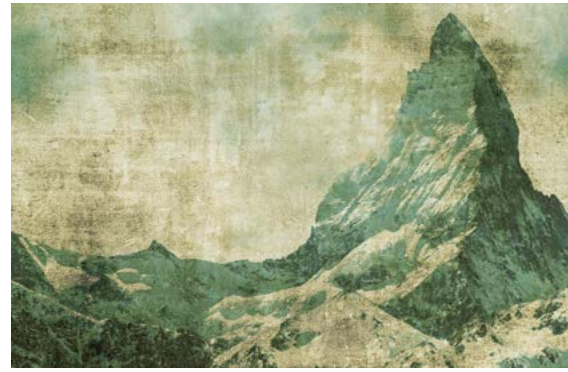

827-2 | GipfelTreffen