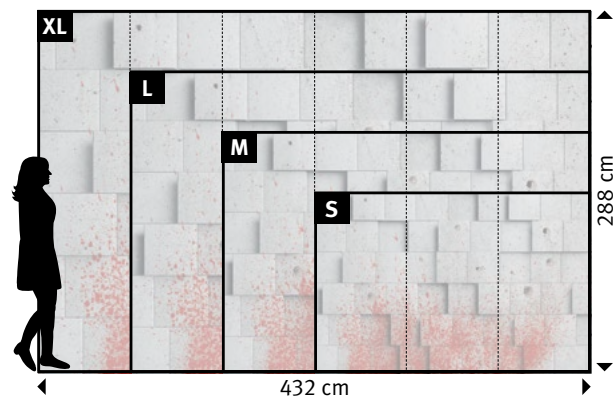

Wünschen Sie abweichende
Tapeten, Bahnbreiten, Farben,
Formate oder Ausschnitte?

+49 202 6110 370
digitaldruck@erfurt.com
erfurt.juicywalls.pro

PRO (72 cm)	↔	↕
S 3 Bahnen à 72 cm	=	216 x 144 cm
M 4 Bahnen à 72 cm	=	288 x 192 cm
L 5 Bahnen à 72 cm	=	360 x 240 cm
XL 6 Bahnen à 72 cm	=	432 x 288 cm

Motiv	Tapete	Format
809-		

Original bedruckte und beschichtete Tapetenmuster in „EchtmusterWände“

810-1 | PaintWall

810-2 | PaintWall

810-3 | PaintWall

810-4 | PaintWall

810-5 | PaintWall

810-0 | PaintWall

Wünschen Sie abweichende
**Tapeten, Bahnbreiten, Farben,
 Formate oder Ausschnitte?**

▼

+49 202 6110 370
 digitaldruck@erfurt.com
 erfurt.juicywalls.pro

PRO (72 cm)			
S	3 Bahnen à 72 cm	=	216 x 144 cm
M	4 Bahnen à 72 cm	=	288 x 192 cm
L	5 Bahnen à 72 cm	=	360 x 240 cm
XL	6 Bahnen à 72 cm	=	432 x 288 cm