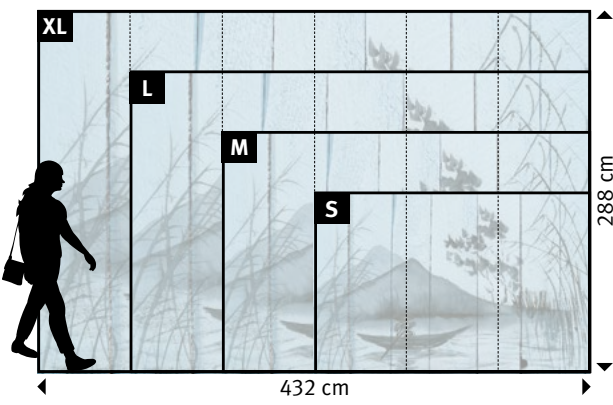

833-5 | BrettAsien

833-0 | BrettAsien

Wünschen Sie abweichende
Tapeten, Bahnbreiten, Farben,
Formate oder Ausschnitte?

+49 202 6110 370
digitaldruck@erfurt.com
erfurt.juicywalls.pro

PRO (72 cm)	↔	↕
S	3 Bahnen à 72 cm	= 216 x 144 cm
M	4 Bahnen à 72 cm	= 288 x 192 cm
L	5 Bahnen à 72 cm	= 360 x 240 cm
XL	6 Bahnen à 72 cm	= 432 x 288 cm