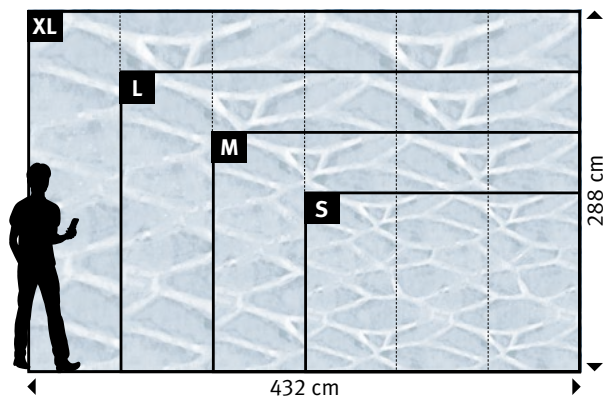

Wünschen Sie abweichende
Tapeten, Bahnbreiten, Farben,
Formate oder Ausschnitte?

+49 202 6110 370
digitaldruck@erfurt.com
erfurt.juicywalls.pro

PRO (72 cm)			
S	3 Bahnen à 72 cm	=	216 x 144 cm
M	4 Bahnen à 72 cm	=	288 x 192 cm
L	5 Bahnen à 72 cm	=	360 x 240 cm
XL	6 Bahnen à 72 cm	=	432 x 288 cm

Wünschen Sie abweichende
Tapeten, Bahnbreiten, Farben,
Formate oder Ausschnitte?

+49 202 6110 370
digitaldruck@erfurt.com
erfurt.juicywalls.pro

PRO (72 cm)		↔	↕
S	3 Bahnen à 72 cm	=	216 x 144 cm
M	4 Bahnen à 72 cm	=	288 x 192 cm
L	5 Bahnen à 72 cm	=	360 x 240 cm
XL	6 Bahnen à 72 cm	=	432 x 288 cm