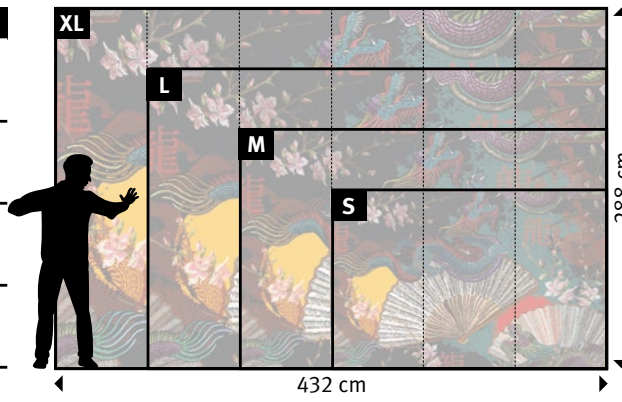

PRO (72 cm)			
S	3 Bahnen à 72 cm	=	216 x 144 cm
M	4 Bahnen à 72 cm	=	288 x 192 cm
L	5 Bahnen à 72 cm	=	360 x 240 cm
XL	6 Bahnen à 72 cm	=	432 x 288 cm

Motiv	Tapete	Format
843-		

Original bedruckte und beschichtete Tapetenmuster in „EchtmusterWände“