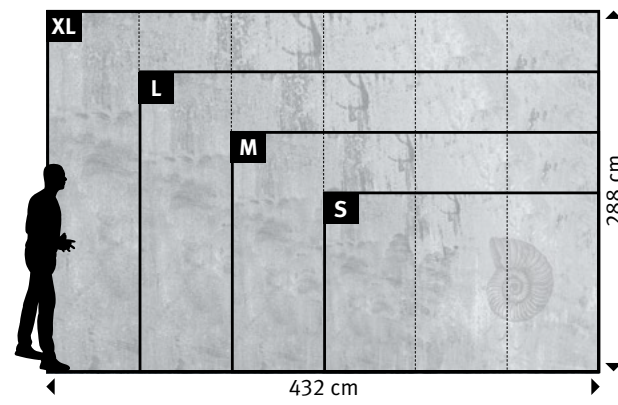

Wünschen Sie abweichende
**Tapeten, Bahnbreiten, Farben,
 Formate oder Ausschnitte?**

+49 202 6110 370
 digitaldruck@erfurt.com
 erfurt.juicywalls.pro

PRO (72 cm)	↔	↕
S 3 Bahnen à 72 cm	=	216 x 144 cm
M 4 Bahnen à 72 cm	=	288 x 192 cm
L 5 Bahnen à 72 cm	=	360 x 240 cm
XL 6 Bahnen à 72 cm	=	432 x 288 cm