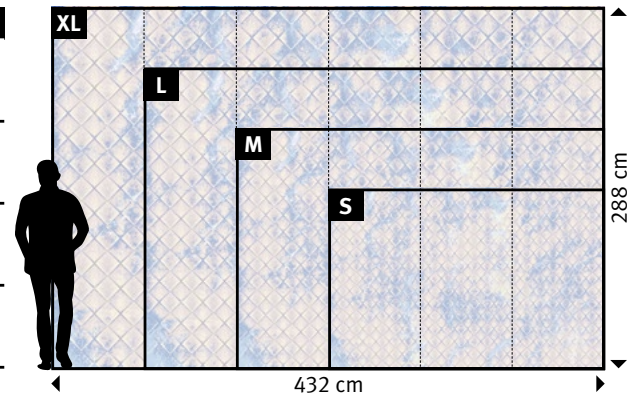

BASIC (53 cm)		↔	↕
S_{nb}	4 Bahnen à 53 cm	=	212 x 141 cm
M_{nb}	5 Bahnen à 53 cm	=	265 x 172 cm
L_{nb}	7 Bahnen à 53 cm	=	371 x 247 cm
XL_{nb}	8 Bahnen à 53 cm	=	424 x 283 cm

Motiv	Tapete	Format
824-2	ECO 150	XL

802-0 | Kachel, Mann!

Wünschen Sie abweichende
**Tapeten, Bahnbreiten, Farben,
Formate oder Ausschnitte?**

▼

+49 202 6110 370
digitaldruck@erfurt.com
erfurt.juicywalls.pro

PRO (72 cm)	↔	↕
S 3 Bahnen à 72 cm	=	216 x 144 cm
M 4 Bahnen à 72 cm	=	288 x 192 cm
L 5 Bahnen à 72 cm	=	360 x 240 cm
XL 6 Bahnen à 72 cm	=	432 x 288 cm

Motiv	Tapete	Format
802-		

Original bedruckte und beschichtete Tapetenmuster in „EchtmusterWände“

803-1 | AdelsGeflecht

803-2 | AdelsGeflecht

803-3 | AdelsGeflecht

803-4 | AdelsGeflecht

803-5 | AdelsGeflecht

803-0 | AdelsGeflecht

Wünschen Sie abweichende
**Tapeten, Bahnbreiten, Farben,
 Formate oder Ausschnitte?**

▼

+49 202 6110 370
 digitaldruck@erfurt.com
 erfurt.juicywalls.pro

PRO (72 cm)	↔	↕
S	3 Bahnen à 72 cm =	216 x 144 cm
M	4 Bahnen à 72 cm =	288 x 192 cm
L	5 Bahnen à 72 cm =	360 x 240 cm
XL	6 Bahnen à 72 cm =	432 x 288 cm