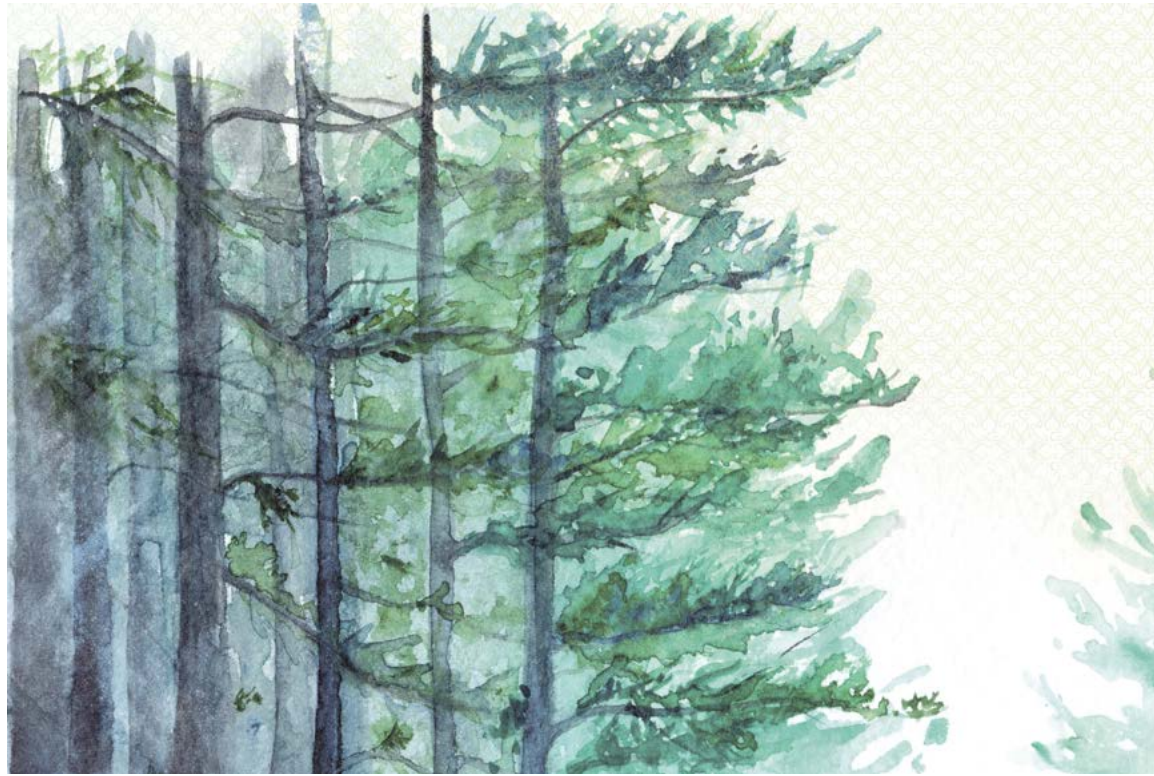

877-1 | TollWood