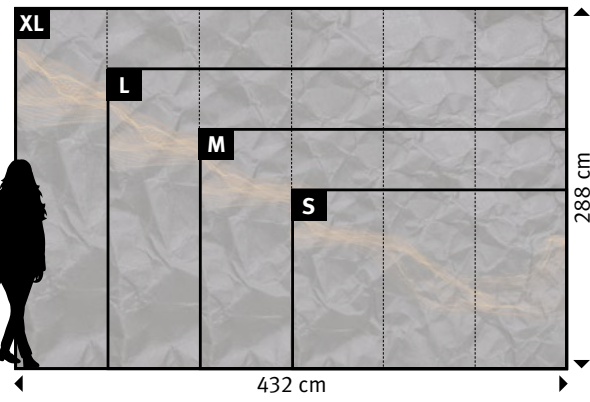

806-1 | PunktWolke

806-2 | PunktWolke

806-3 | PunktWolke

806-4 | PunktWolke

806-5 | PunktWolke

806-0 | PunktWolke

Wünschen Sie abweichende
**Tapeten, Bahnbreiten, Farben,
Formate oder Ausschnitte?**

▼

+49 202 6110 370
digitaldruck@erfurt.com
erfurt.juicywalls.pro

PRO (72 cm)			
S	3 Bahnen à 72 cm	=	216 x 144 cm
M	4 Bahnen à 72 cm	=	288 x 192 cm
L	5 Bahnen à 72 cm	=	360 x 240 cm
XL	6 Bahnen à 72 cm	=	432 x 288 cm