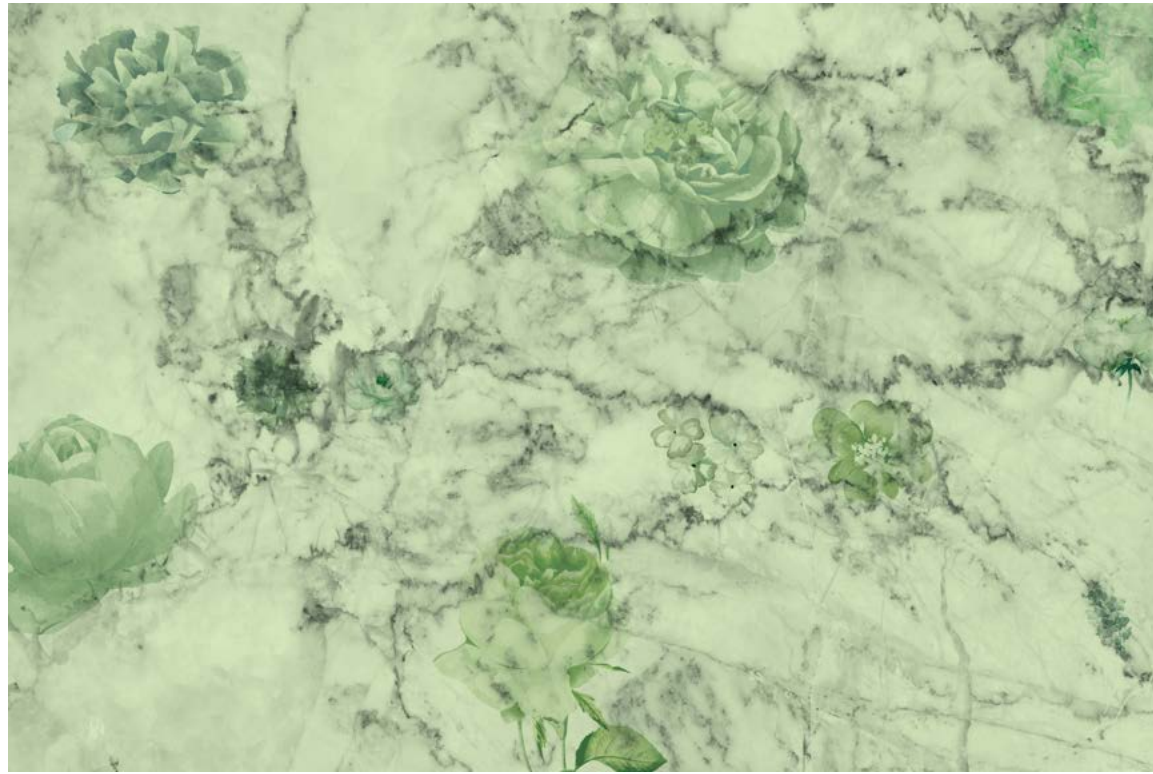

852-1 | MarmoreMio