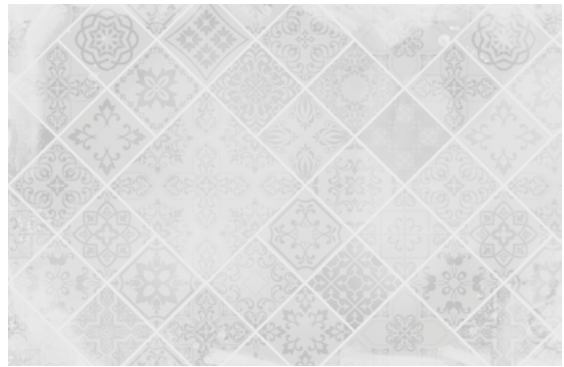

800-1 | FlieseLiese

800-2 | FlieseLiese

800-3 | FlieseLiese

800-4 | FlieseLiese

800-5 | FlieseLiese

800-0 | FlieseLiese

Wünschen Sie abweichende
Tapeten, Bahnbreiten, Farben,
Formate oder Ausschnitte?

+49 202 6110 370
digitaldruck@erfurt.com
erfurt.juicywalls.pro