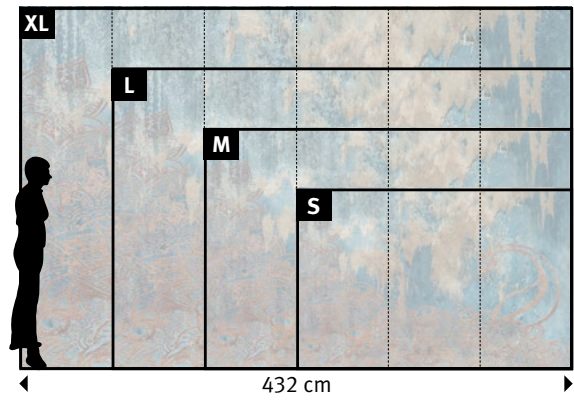

+49 202 6110 370
 digitaldruck@erfurt.com
 erfurt.juicywalls.pro

PRO (72 cm)	↔	↕
S 3 Bahnen à 72 cm	=	216 x 144 cm
M 4 Bahnen à 72 cm	=	288 x 192 cm
L 5 Bahnen à 72 cm	=	360 x 240 cm
XL 6 Bahnen à 72 cm	=	432 x 288 cm