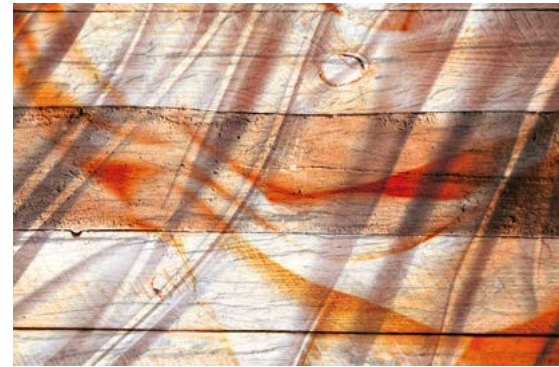

Motiv	Tapete	Format
834-		

Original bedruckte und beschichtete Tapetenmuster in „EchtmusterWände“

EXPERTENTIPP

Dieses Motiv wirkt besonders authentisch auf unserer ERFURT-Vliesfaser 735 PRO.

835-1 | WellenBretter