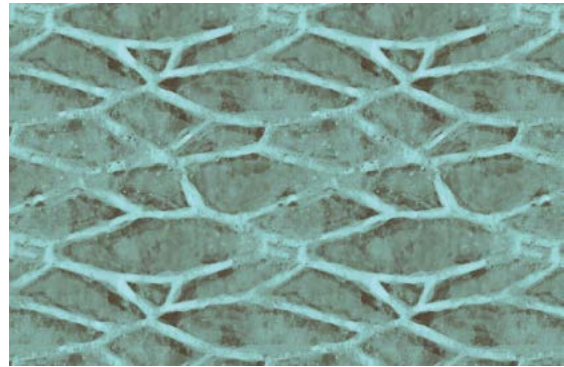

816-2 | ZellStoff