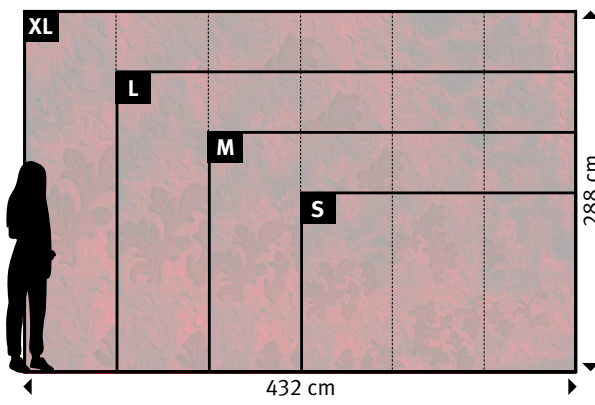

Wünschen Sie abweichende
**Tapeten, Bahnbreiten, Farben,
 Formate oder Ausschnitte?**

▼

+49 202 6110 370
 digitaldruck@erfurt.com
 erfurt.juicywalls.pro

PRO (72 cm)			
		↔	↕
S	3 Bahnen à 72 cm	=	216 x 144 cm
M	4 Bahnen à 72 cm	=	288 x 192 cm
L	5 Bahnen à 72 cm	=	360 x 240 cm
XL	6 Bahnen à 72 cm	=	432 x 288 cm

873-0 | Barock 'n' Roll

Wünschen Sie abweichende
Tapeten, Bahnbreiten, Farben,
Formate oder Ausschnitte?

+49 202 6110 370
digitaldruck@erfurt.com
erfurt.juicywalls.pro

PRO (72 cm)	↔	↕
S 3 Bahnen à 72 cm	=	216 x 144 cm
M 4 Bahnen à 72 cm	=	288 x 192 cm
L 5 Bahnen à 72 cm	=	360 x 240 cm
XL 6 Bahnen à 72 cm	=	432 x 288 cm