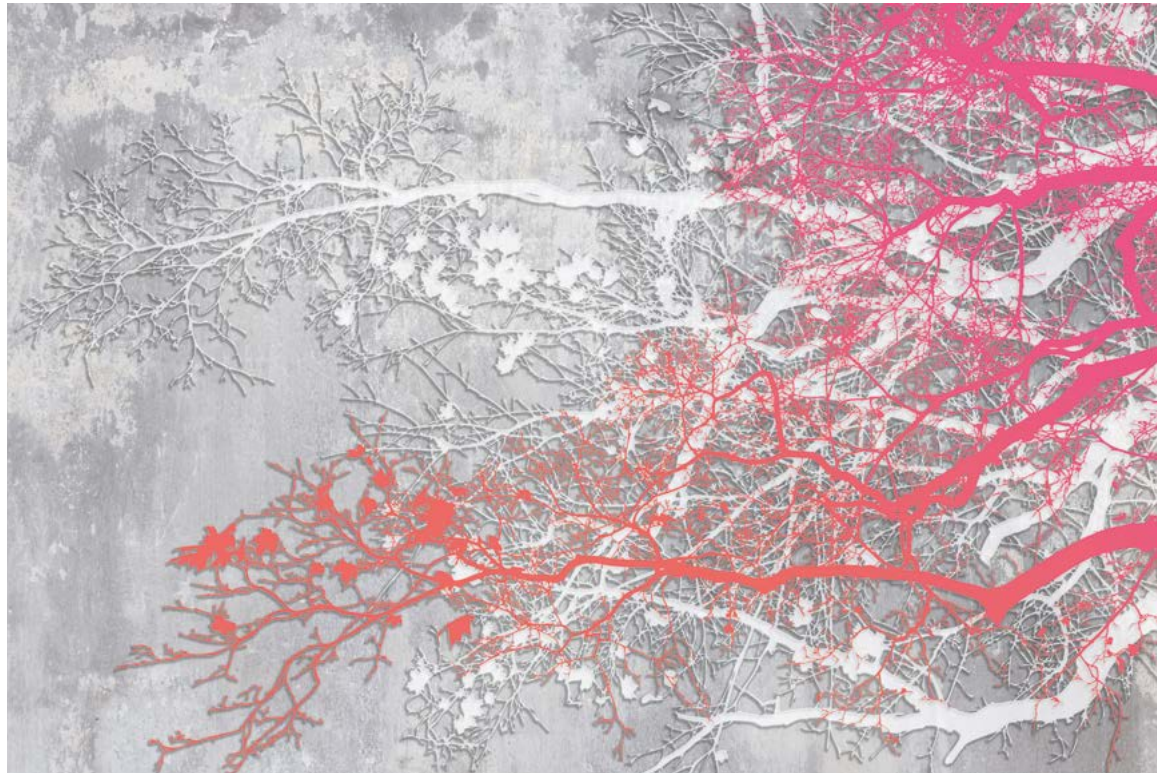

879-1 | Zweigstelle