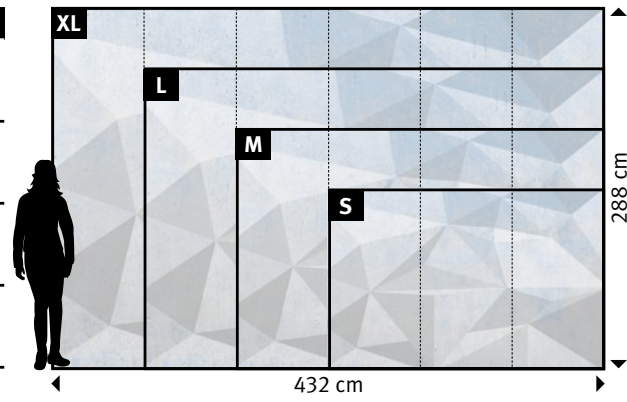

+49 202 6110 370
 digitaldruck@erfurt.com
 erfurt.juicywalls.pro

PRO (72 cm)	↔	↕
S 3 Bahnen à 72 cm	=	216 x 144 cm
M 4 Bahnen à 72 cm	=	288 x 192 cm
L 5 Bahnen à 72 cm	=	360 x 240 cm
XL 6 Bahnen à 72 cm	=	432 x 288 cm