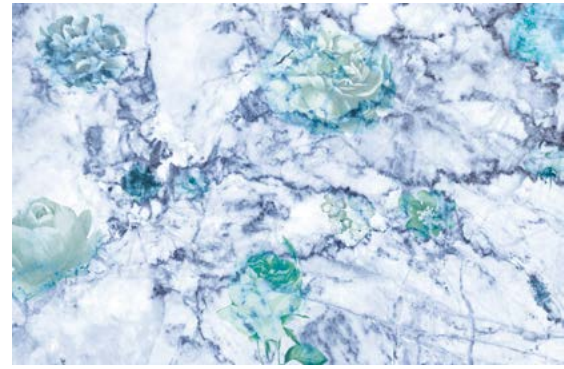

852-2 | MarmoreMio