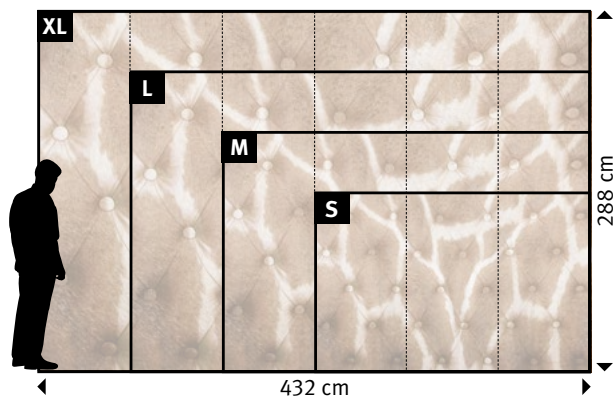

+49 202 6110 370
digitaldruck@erfurt.com
erfurt.juicywalls.pro

PRO (72 cm)	↔	↕
S 3 Bahnen à 72 cm	=	216 x 144 cm
M 4 Bahnen à 72 cm	=	288 x 192 cm
L 5 Bahnen à 72 cm	=	360 x 240 cm
XL 6 Bahnen à 72 cm	=	432 x 288 cm

Wünschen Sie abweichende
**Tapeten, Bahnbreiten, Farben,
 Formate oder Ausschnitte?**

▼

+49 202 6110 370
 digitaldruck@erfurt.com
 erfurt.juicywalls.pro

PRO (72 cm)	↔	↕
S	3 Bahnen à 72 cm	= 216 x 144 cm
M	4 Bahnen à 72 cm	= 288 x 192 cm
L	5 Bahnen à 72 cm	= 360 x 240 cm
XL	6 Bahnen à 72 cm	= 432 x 288 cm