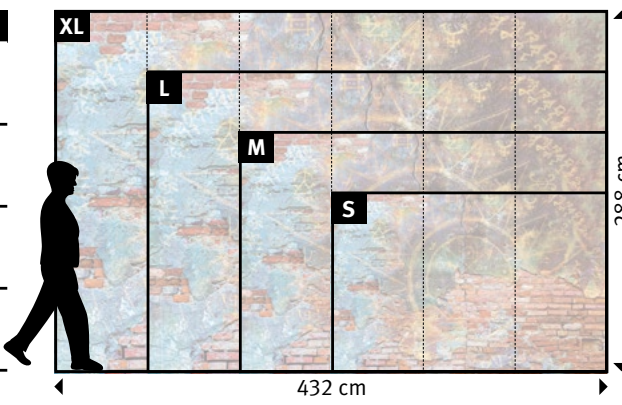

Motiv	Tapete	Format
865-