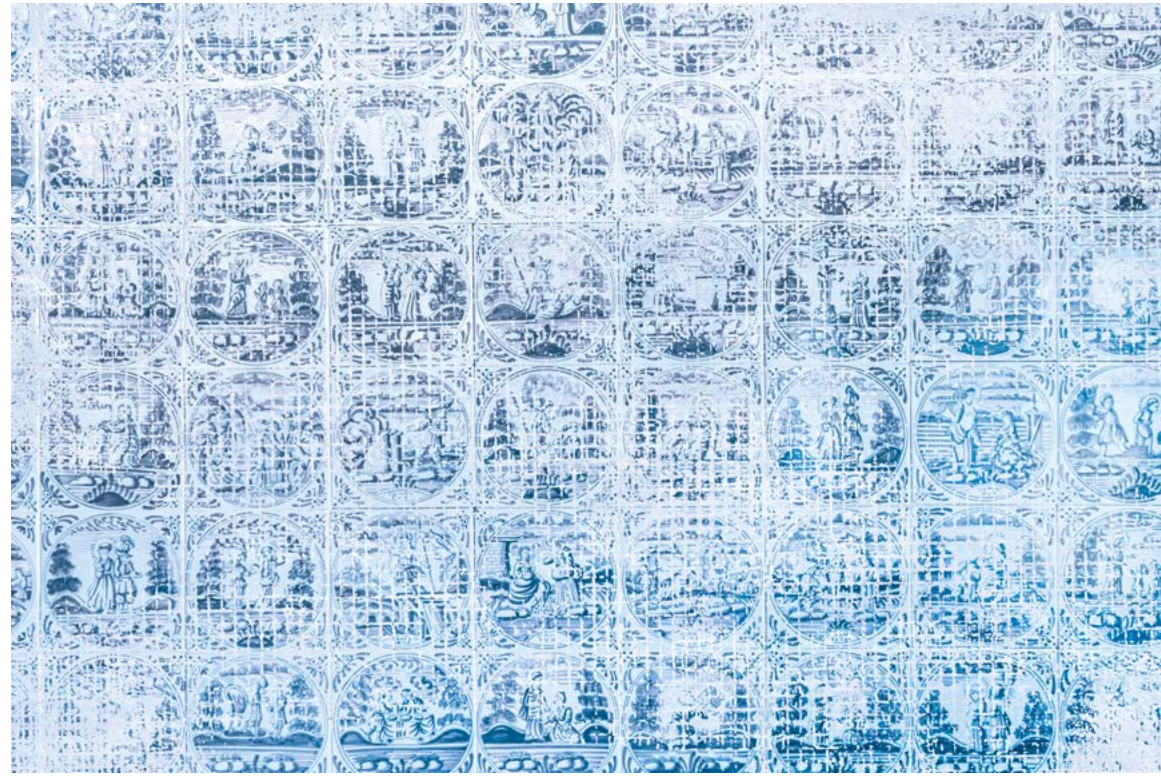

Motiv	Tapete	Format
801-		

Original bedruckte und beschichtete Tapetenmuster in „EchtmusterWände“

802-1 | Kachel, Mann!

802-2 | Kachel, Mann!

802-3 | Kachel, Mann!

802-4 | Kachel, Mann!

802-5 | Kachel, Mann!