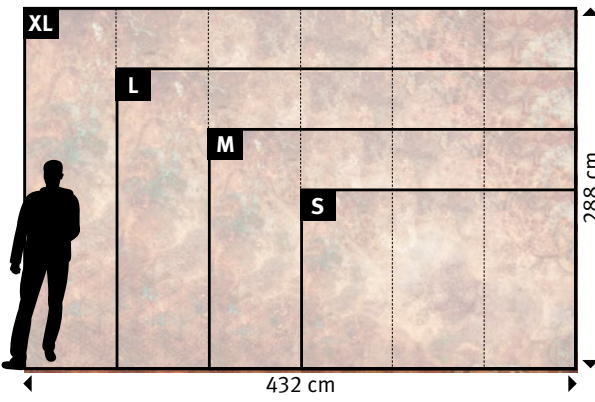

822-4 | OkKulturschicht

822-5 | OkKulturschicht

Wünschen Sie abweichende
Tapeten, Bahnbreiten, Farben,
Formate oder Ausschnitte?

+49 202 6110 370
digitaldruck@erfurt.com
erfurt.juicywalls.pro

PRO (72 cm)	↔	↕
S	3 Bahnen à 72 cm	= 216 x 144 cm
M	4 Bahnen à 72 cm	= 288 x 192 cm
L	5 Bahnen à 72 cm	= 360 x 240 cm
XL	6 Bahnen à 72 cm	= 432 x 288 cm