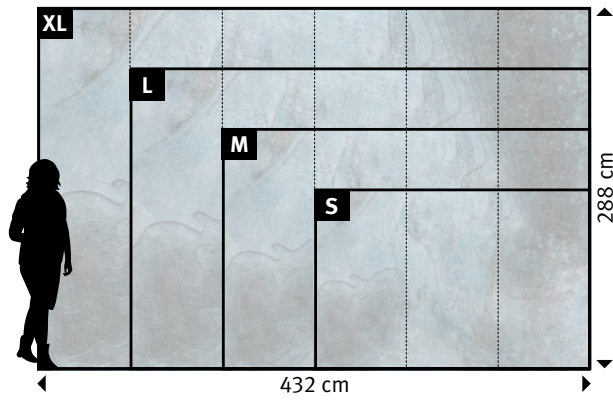

Wünschen Sie abweichende
**Tapeten, Bahnbreiten, Farben,
 Formate oder Ausschnitte?**

▼

+49 202 6110 370
 digitaldruck@erfurt.com
 erfurt.juicywalls.pro

PRO (72 cm)	↔	↕
S 3 Bahnen à 72 cm	=	216 x 144 cm
M 4 Bahnen à 72 cm	=	288 x 192 cm
L 5 Bahnen à 72 cm	=	360 x 240 cm
XL 6 Bahnen à 72 cm	=	432 x 288 cm