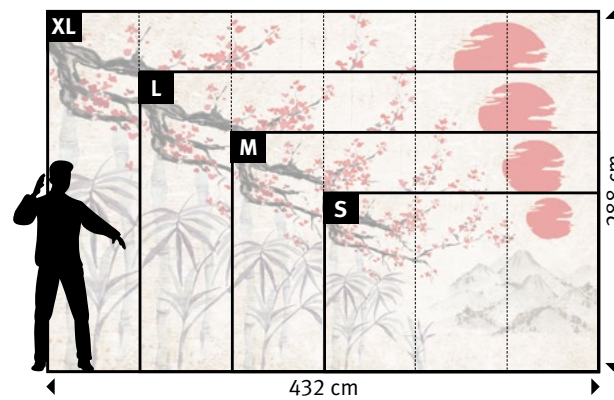

+49 202 6110 370
digitaldruck@erfurt.com
erfurt.juicywalls.pro

PRO (72 cm)	↔	↕
S	3 Bahnen à 72 cm	= 216 x 144 cm
M	4 Bahnen à 72 cm	= 288 x 192 cm
L	5 Bahnen à 72 cm	= 360 x 240 cm
XL	6 Bahnen à 72 cm	= 432 x 288 cm