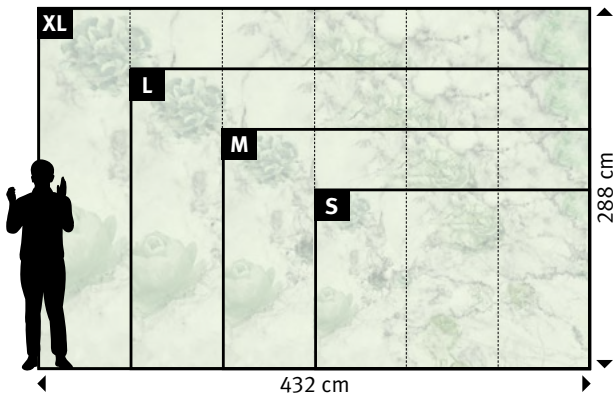

Wünschen Sie abweichende
**Tapeten, Bahnbreiten, Farben,
 Formate oder Ausschnitte?**

▼

+49 202 6110 370
digitaldruck@erfurt.com
erfurt.juicywalls.pro

PRO (72 cm)	↔	↕
S 3 Bahnen à 72 cm	=	216 x 144 cm
M 4 Bahnen à 72 cm	=	288 x 192 cm
L 5 Bahnen à 72 cm	=	360 x 240 cm
XL 6 Bahnen à 72 cm	=	432 x 288 cm