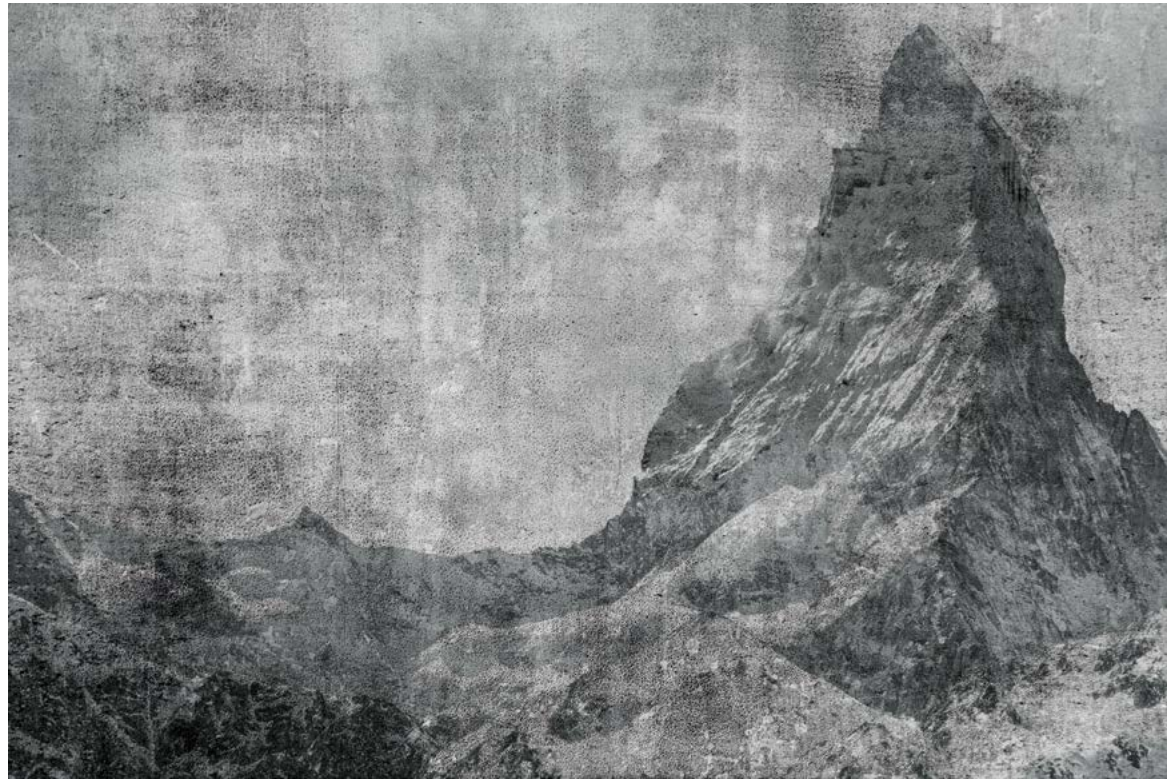

827-1 | GipfelTreffen