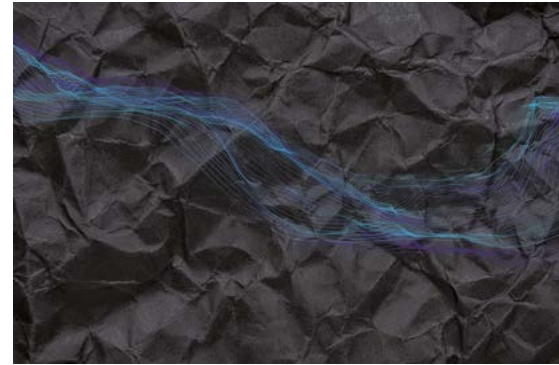

806-3 | PunktWolke