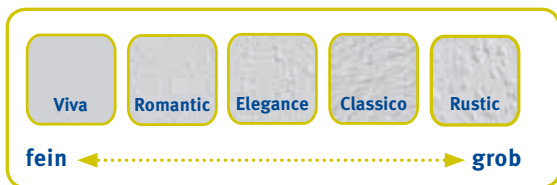

Die schnelle Raufaser

Die ERFURT-Vlies-Raufaser ist DIE Raufaser für alle, die sich die Arbeit deutlich erleichtern wollen: Sie ist einfach und schnell in Wandklebetechnik zu verarbeiten. In unterschiedlichen Strukturen und Abmessungen erhältlich:

Viva, Romantic, Elegance, Classico 15,00 x 0,53 m

Rustic 10,05 x 0,53 m