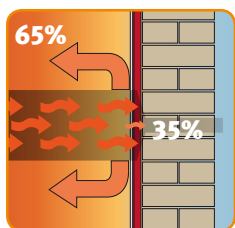

ERFURT-KlimaTec: Das Innen-Dämmsystem

Kalte Wände? Heizkostenexplosion? Außendämmung zu teuer oder unmöglich? Effizient, wie es die Natur vorsieht, dämmen Sie mit ERFURT-KlimaTec, unserem energetischen Innen-Dämmsystem.

Die Vorteile im Überblick:

- Sorgt für ein schnelles Anheizen der Räume
- Reduziert erheblich die Heizkosten
- Diffusionsoffen und feuchtigkeitsregulierend
- Schimmelpräventiv
- Rissüberbrückend
- Tapezierbar

Spürbar schnelleres Wohlfühlklima. Macht Schluss mit hohen Heizkosten.

Effektive Wärmedämmung an Wand und Decke: Bei Wandflächen, die mit KlimaTec Thermovlies beschichtet sind, wird die Wärmeenergie der Raumluft in hohem Maße in den Raum zurückgelenkt und gerät nicht in die Wand. Damit steht dem Raum die maximale Wärme zum Aufheizen der Raumluft zur Verfügung. Die Räume werden spürbar schneller und mit geringerem Energieeinsatz erwärmt.

Mit ERFURT-KlimaTec Thermovlies und Tapete entkoppelte Wandoberfläche