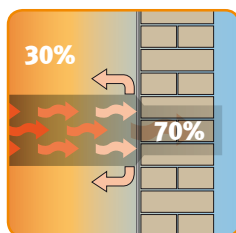

Wand nur mit Tapete oder Putz beschichtet

Sparen mit dem ERFURT-KlimaTec Sortiment.

Thermovlies Basic

bis zu **18%**

bis zu **40%**

bis zu **65%**

Einsparung von Heizenergie

weniger Wärmespeicherenergie

kürzere Anheizphase

Thermovlies Premium

bis zu **22%**

bis zu **50%**

bis zu **75%**