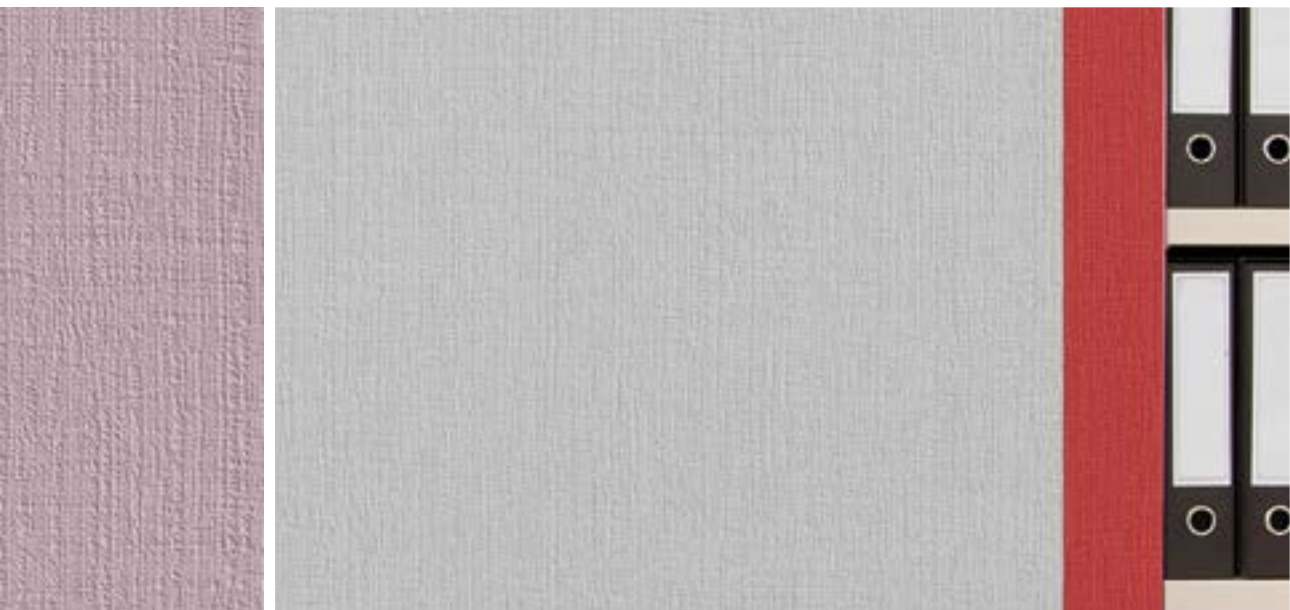

LEBHAFTE STRUKTUR – KLARE RÄUME

Der **Charakter** eines Raumes ist die
Summe seiner Formen und Muster.