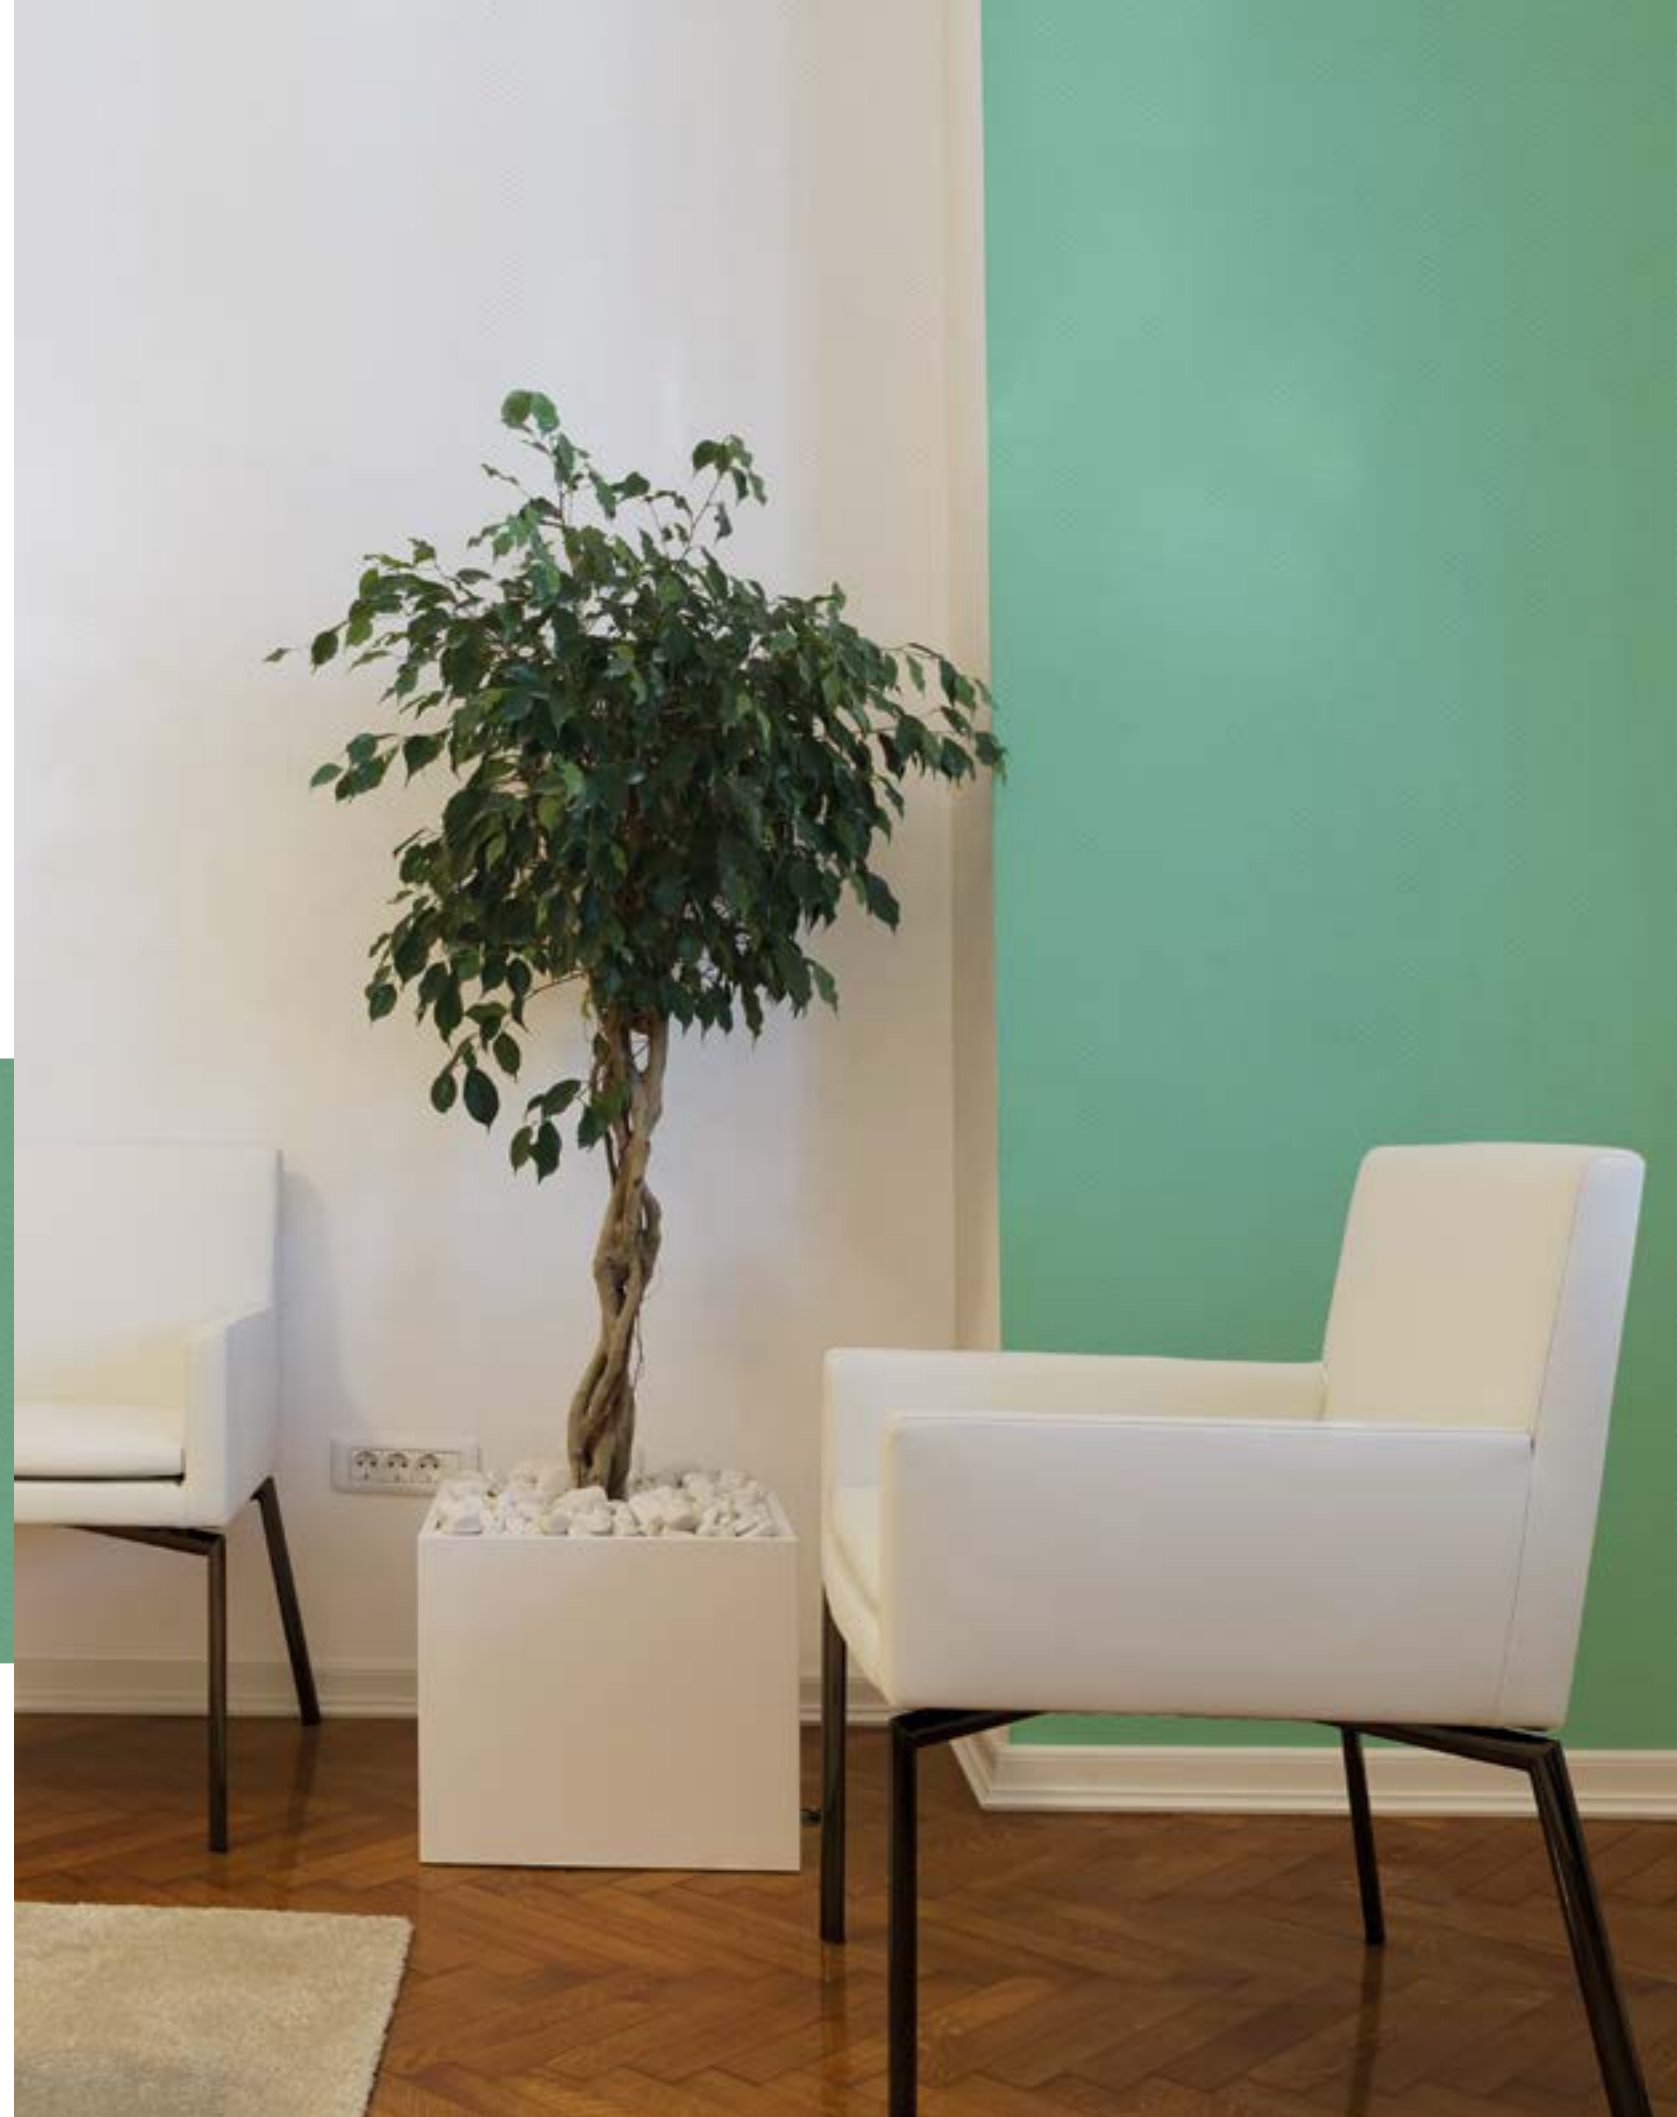

PRÄGENDE EFFEKTE – AUSDRUCKSSTARK

Ein **Geflecht**, das verbindet,
was zusammengehört. Das
klassische Muster und die
strapazierfähige Oberfläche.